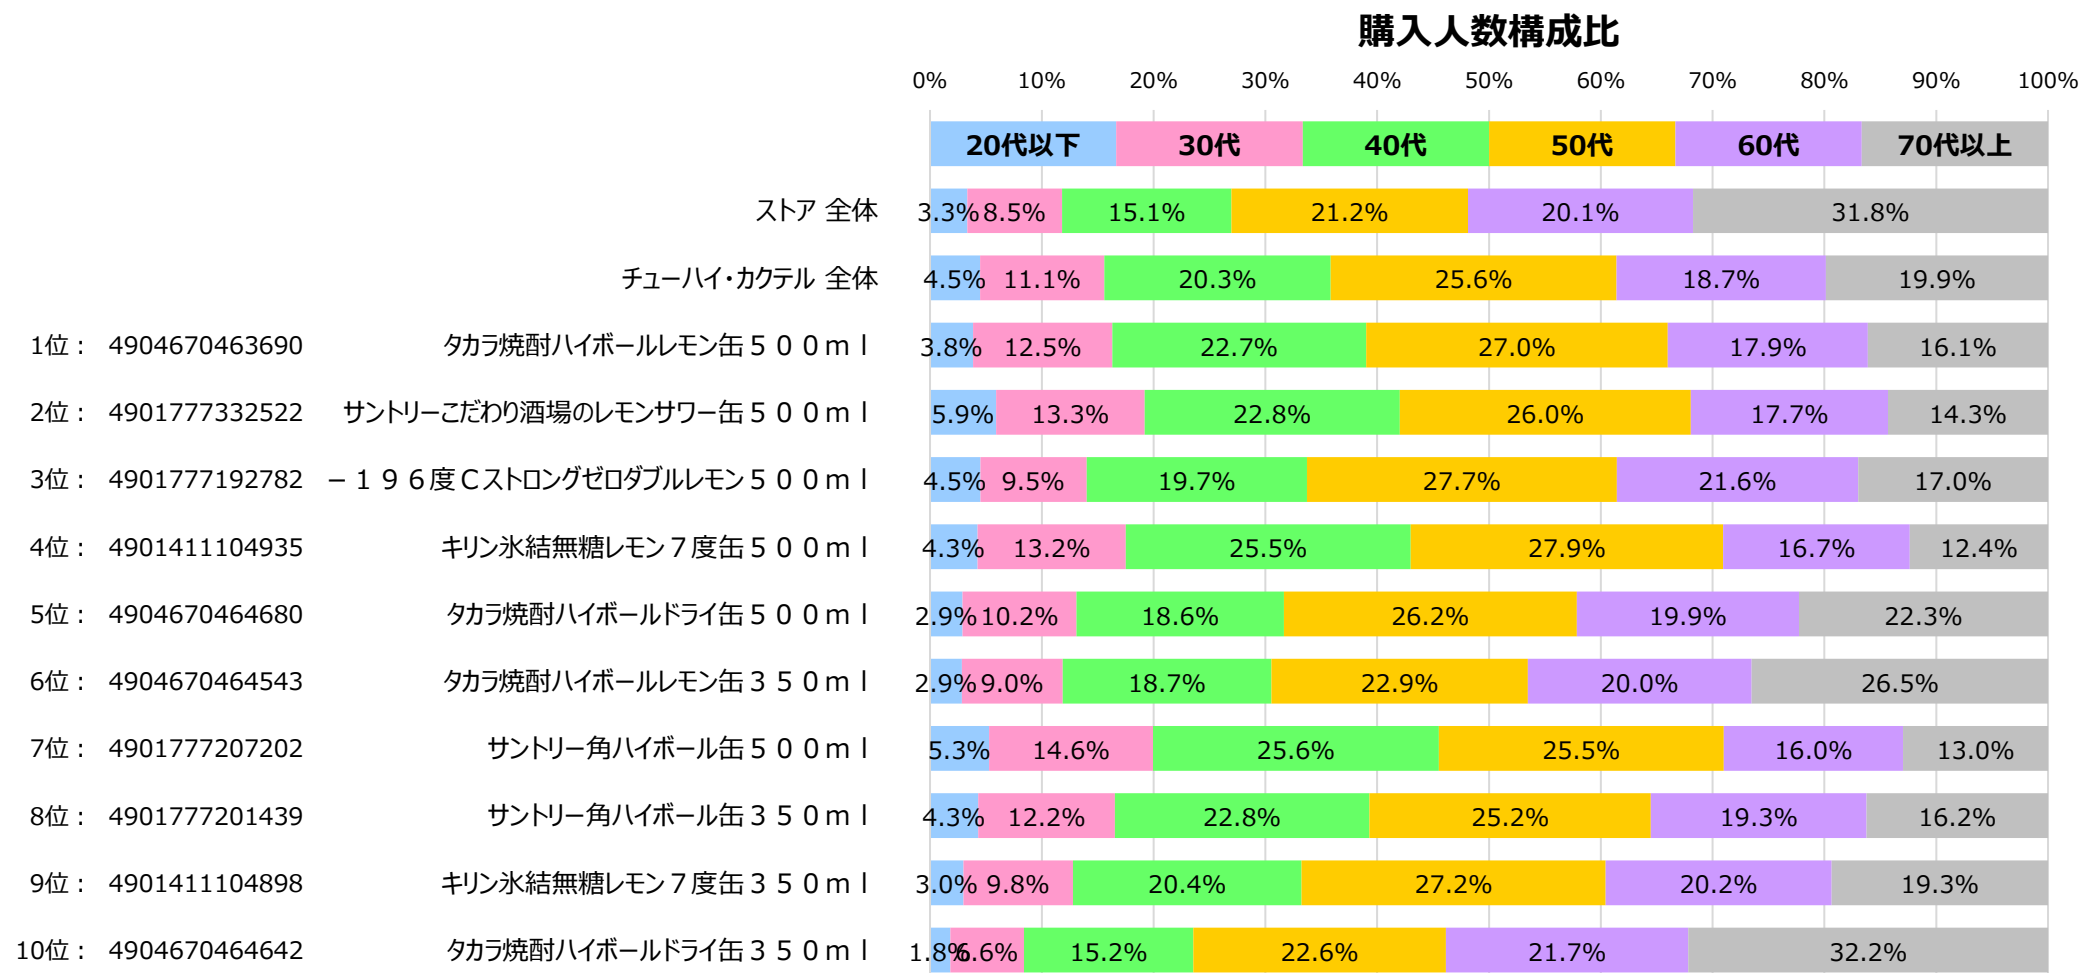

全国食品スーパーマーケット チューハイ・カクテル カテゴリ ID-POS分析レポート

dentsu
DENTSU RETAIL MARKETING INC.

対象期間 … 2023/04/01～2024/03/31

対象カテゴリ … 細分類名：チューハイ・カクテル

SKU 売上ランキング

購入金額シェア（チューハイ・カクテルカテゴリ内）

出典：i-code

全国食品スーパーマーケット チューハイ・カクテル カテゴリ ID-POS分析レポート

対象期間 … 2023/04/01~2024/03/31

対象カテゴリ … 細分類名：チューハイ・カクテル

売上 上位10SKU 購入人数 年代構成比

※年齢不明を除く。

出典：i-code