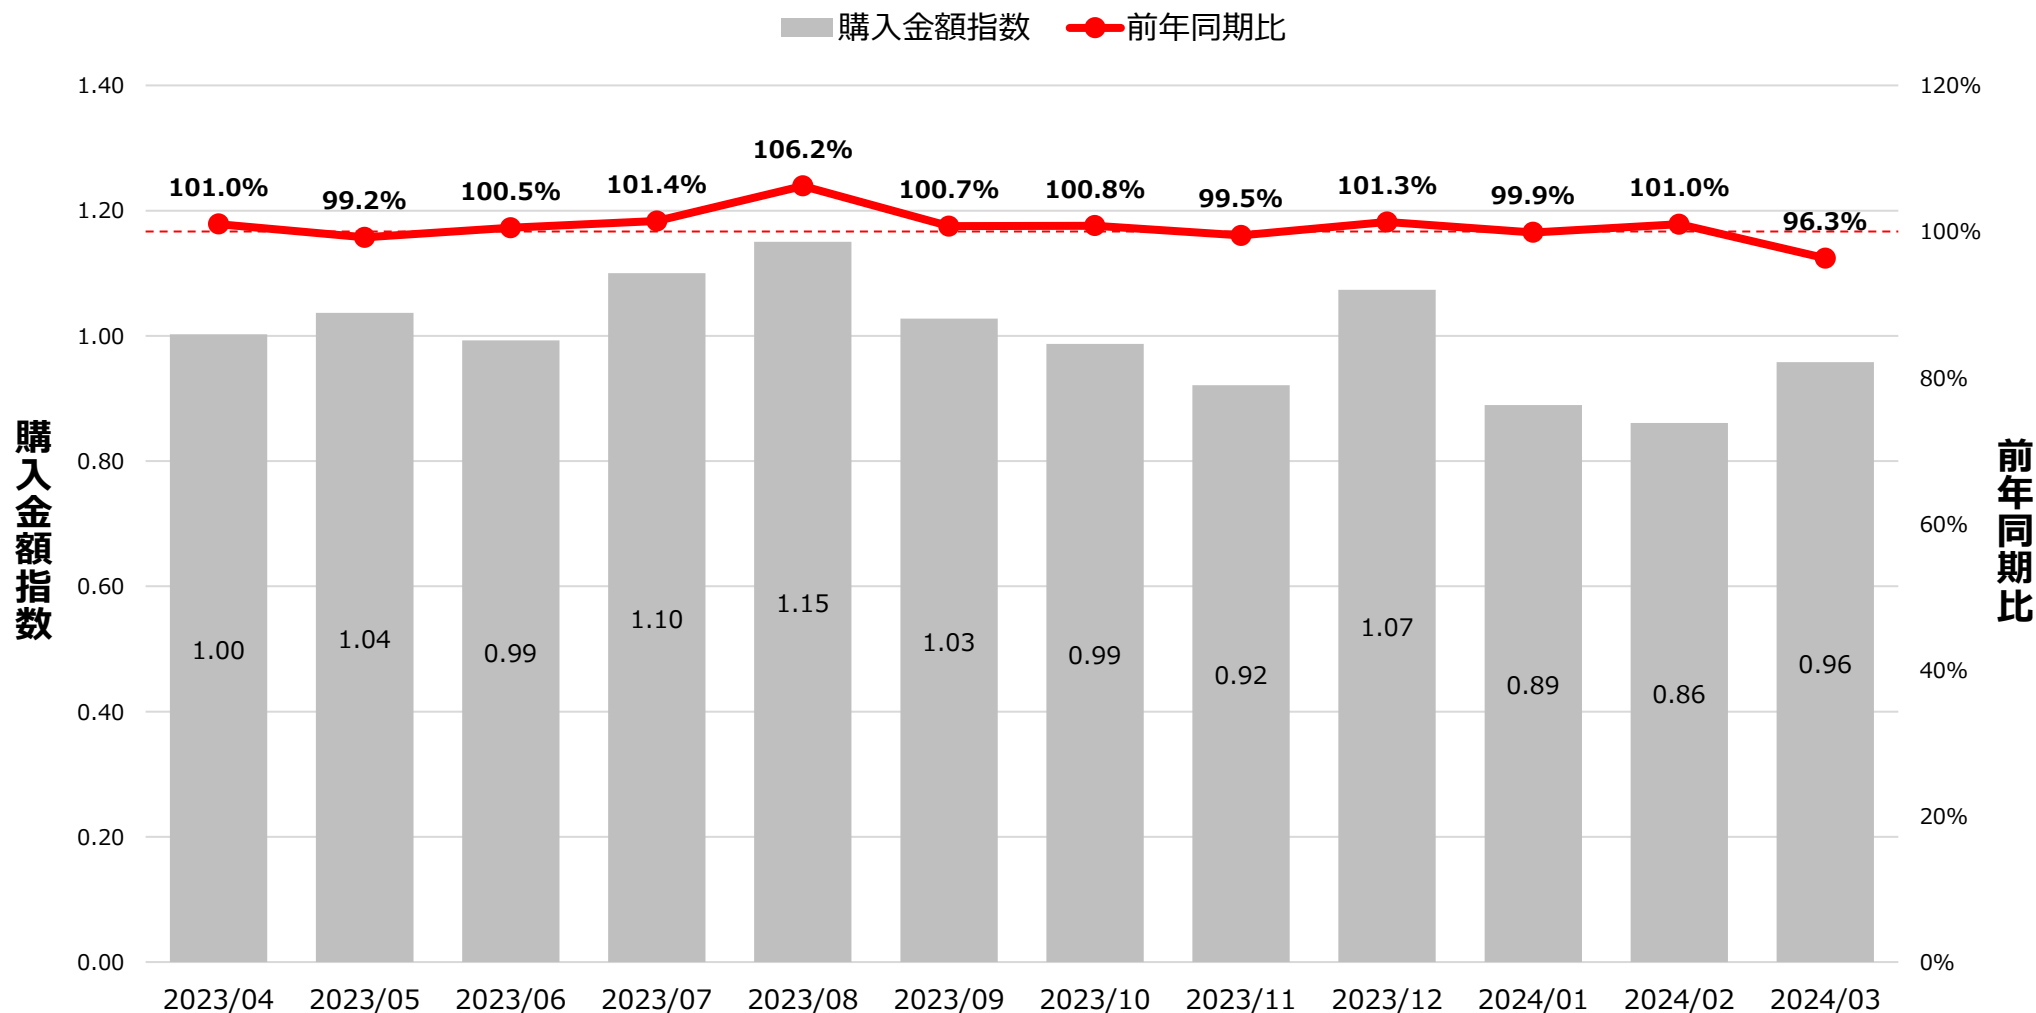

全国食品スーパーマーケット チューハイ・カクテル カテゴリ ID-POS分析レポート

対象期間 … 2023/04/01～2024/03/31

対象カテゴリ … 細分類名：チューハイ・カクテル

チューハイ・カクテル カテゴリ 売上月次トレンド

※購入金額指数は月平均を1とした。

出典：i-code

さらに詳細な分析は右記よりお問い合わせください。

[>お問い合わせはこちら](#)

全国食品スーパーマーケット チューハイ・カクテル カテゴリ ID-POS分析レポート

dentsu
DENTSU RETAIL MARKETING INC.

対象期間 … 2023/04/01～2024/03/31

対象カテゴリ … 細分類名：チューハイ・カクテル

SKU 売上ランキング

購入金額シェア（チューハイ・カクテルカテゴリ内）

出典：i-code

全国食品スーパーマーケット チューハイ・カクテル カテゴリ ID-POS分析レポート