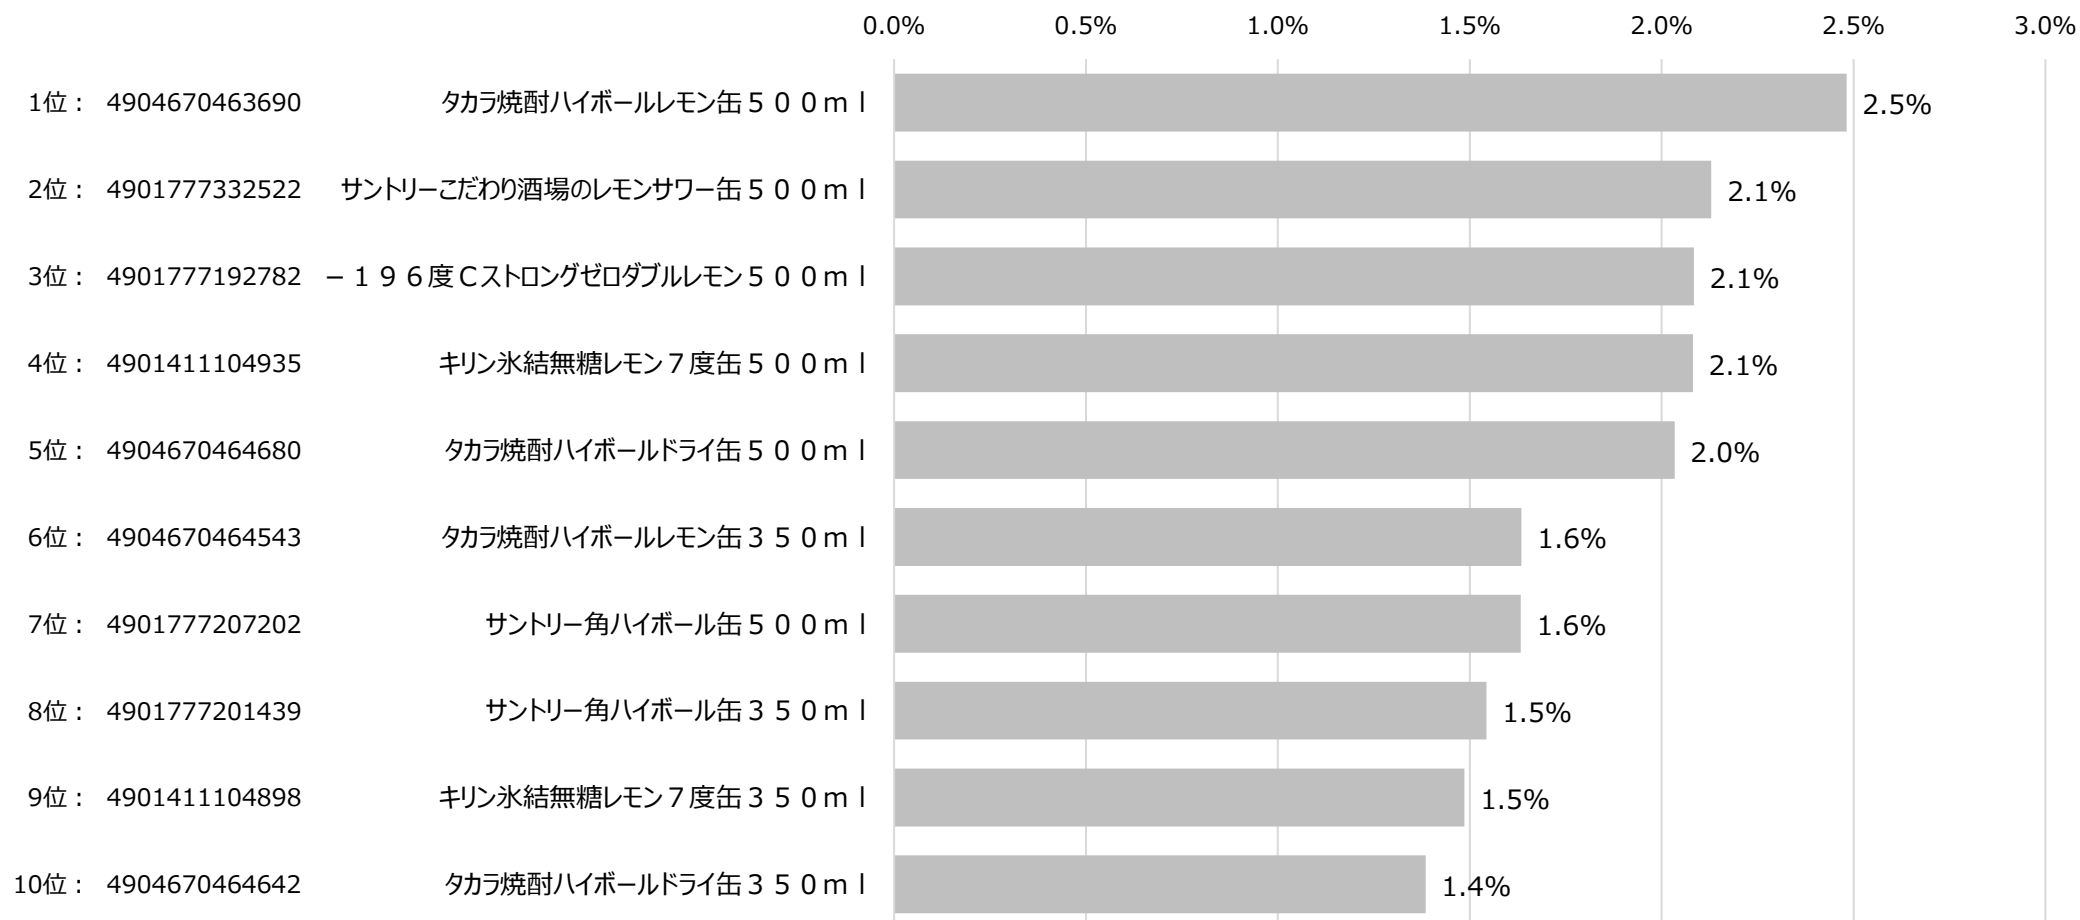

全国食品スーパーマーケット チューハイ・カクテル カテゴリ ID-POS分析レポート

dentsu
DENTSU RETAIL MARKETING INC.

対象期間 … 2023/04/01～2024/03/31

対象カテゴリ … 細分類名：チューハイ・カクテル

SKU 売上ランキング

購入金額シェア（チューハイ・カクテルカテゴリ内）

出典：i-code

全国食品スーパーマーケット チューハイ・カクテル カテゴリ ID-POS分析レポート

対象期間 … 2023/04/01~2024/03/31

対象カテゴリ … 細分類名：チューハイ・カクテル

売上 上位10SKU 購入人数 年代構成比

※年齢不明を除く。

出典：i-code