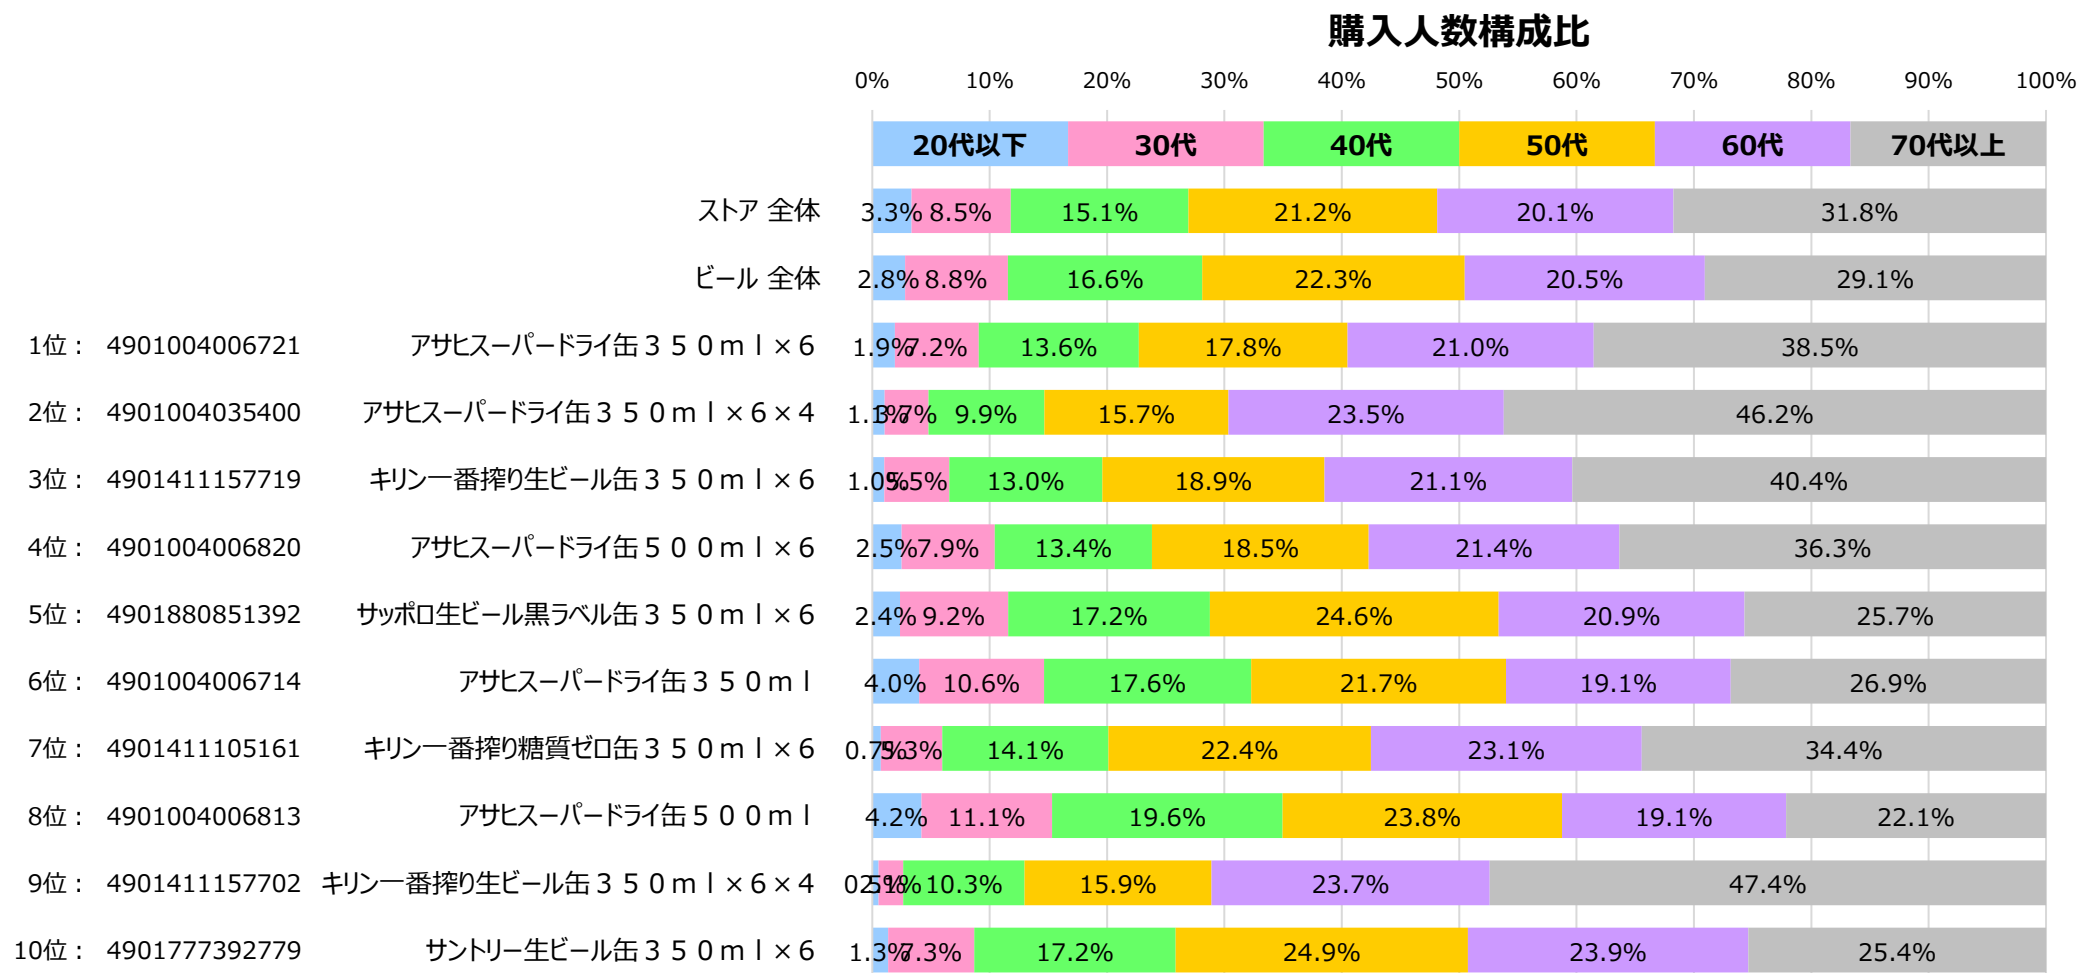

## SKU 売上ランキング

### 購入金額シェア（ビールカテゴリ内）

出典：i-code

## 売上 上位10SKU 購入人数 年代構成比

※年齢不明を除く。

出典：i-code