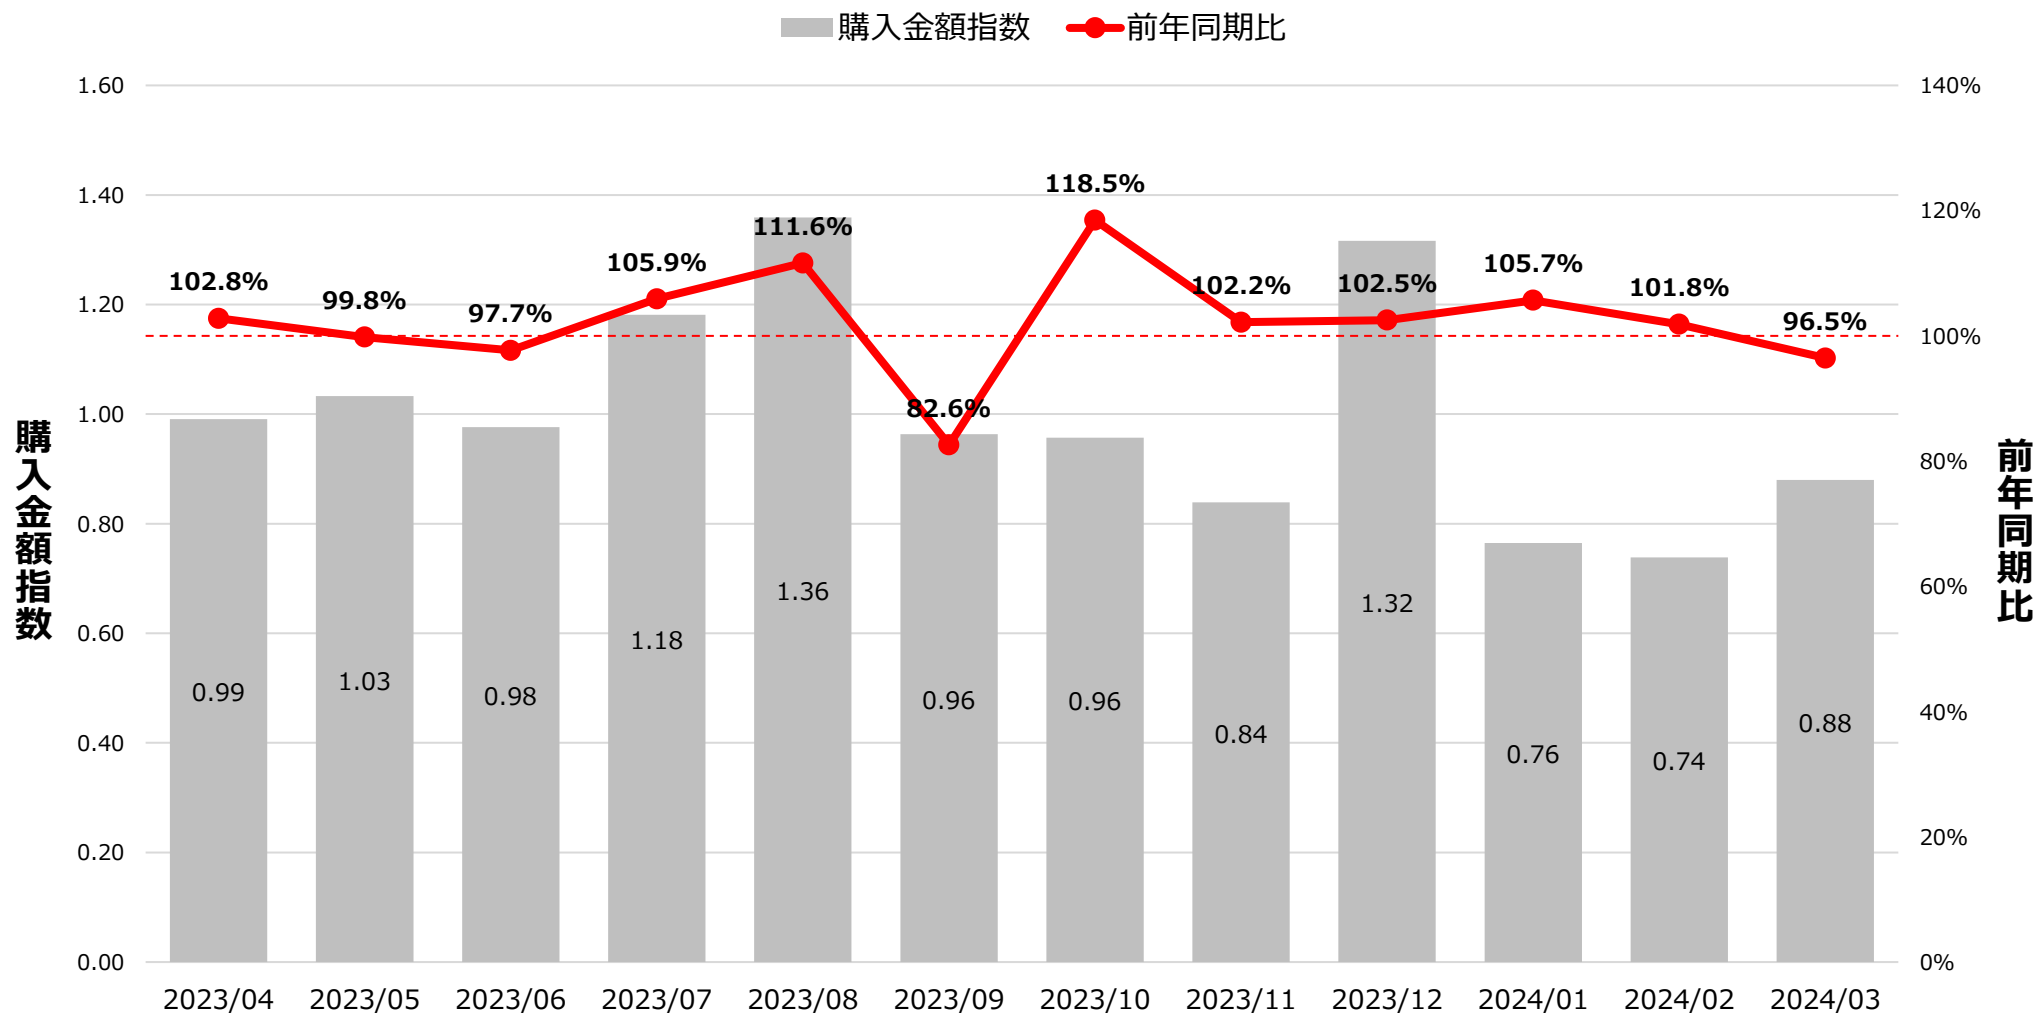

# 全国食品スーパーマーケット ビール カテゴリ ID-POS分析レポート

対象期間 … 2023/04/01~2024/03/31

対象カテゴリ … 細分類名：ビール

## ビール カテゴリ 売上月次トレンド

※購入金額指数は月平均を1とした。

出典：i-code

さらに詳細な分析は右記よりお問い合わせください。

[>お問い合わせはこちら](#)