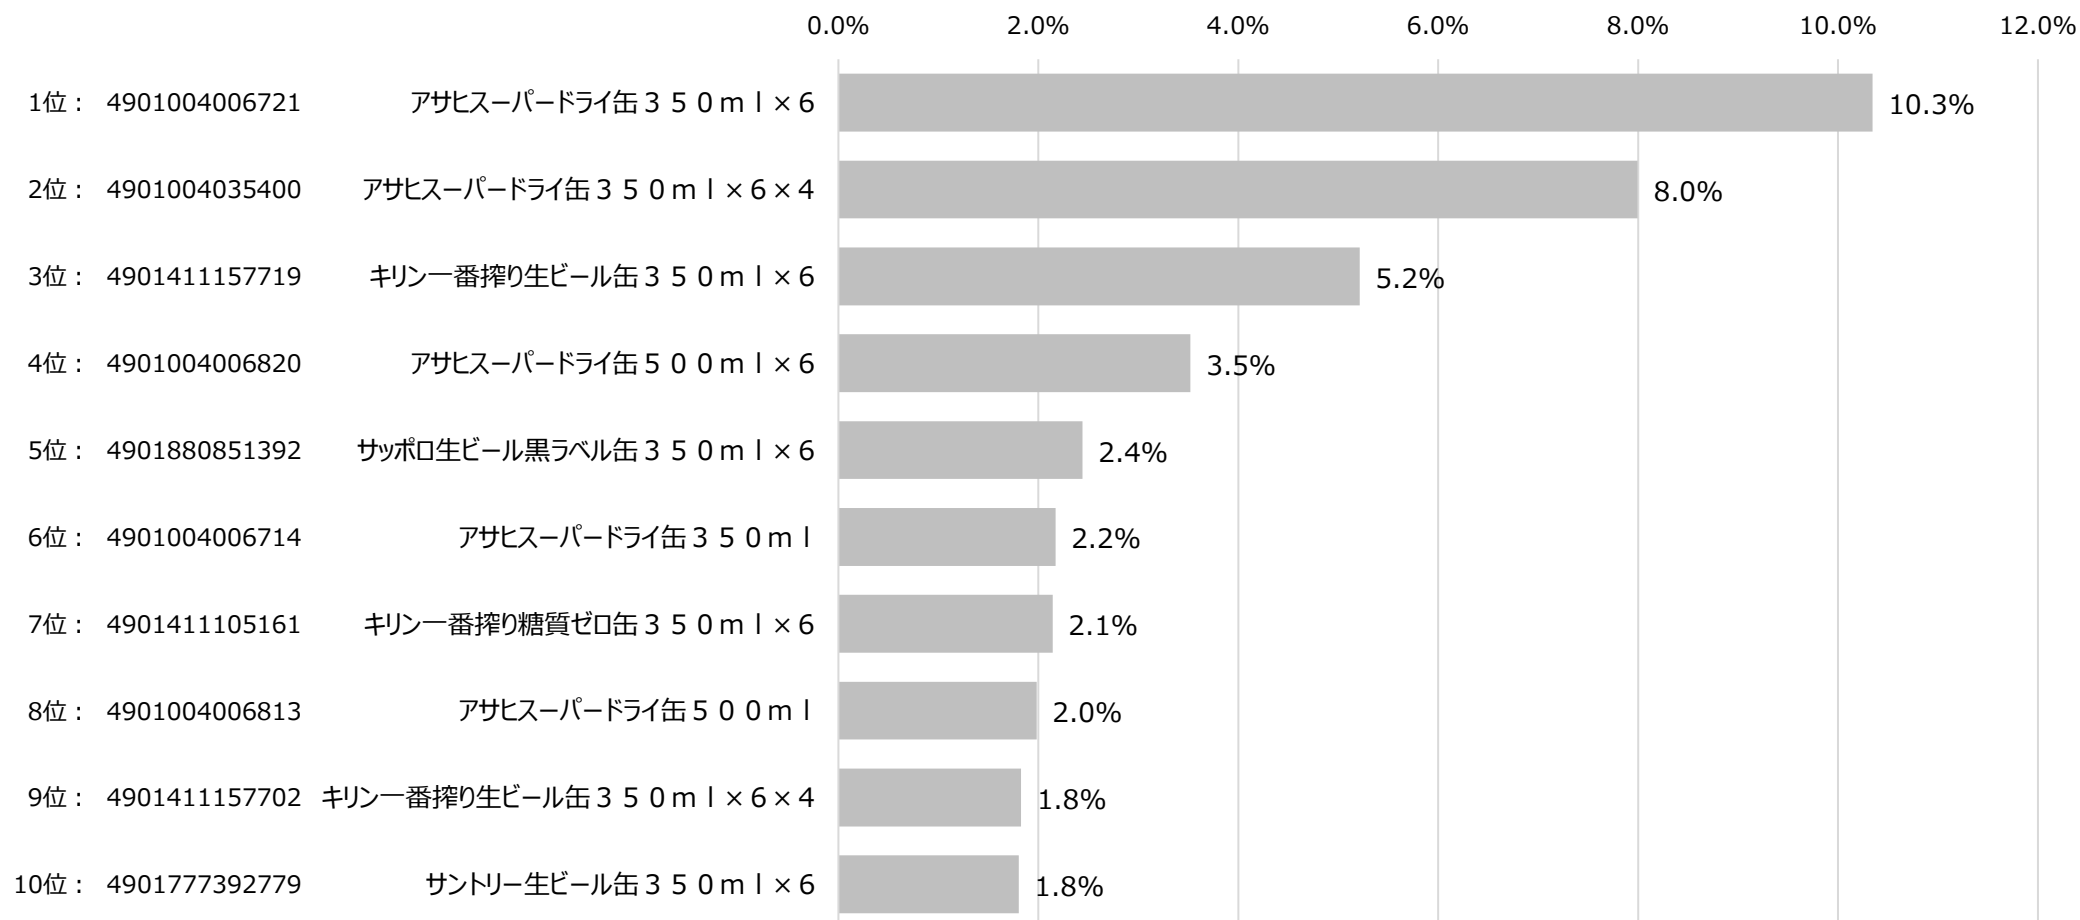

さらに詳細な分析は右記よりお問い合わせください。

[>お問い合わせはこちら](#)

全国食品スーパーマーケット ビール カテゴリ ID-POS分析レポート

dentsu
DENTSU RETAIL MARKETING INC.

対象期間 … 2023/04/01~2024/03/31

対象カテゴリ … 細分類名：ビール

SKU 売上ランキング

購入金額シェア（ビールカテゴリ内）

出典：i-code