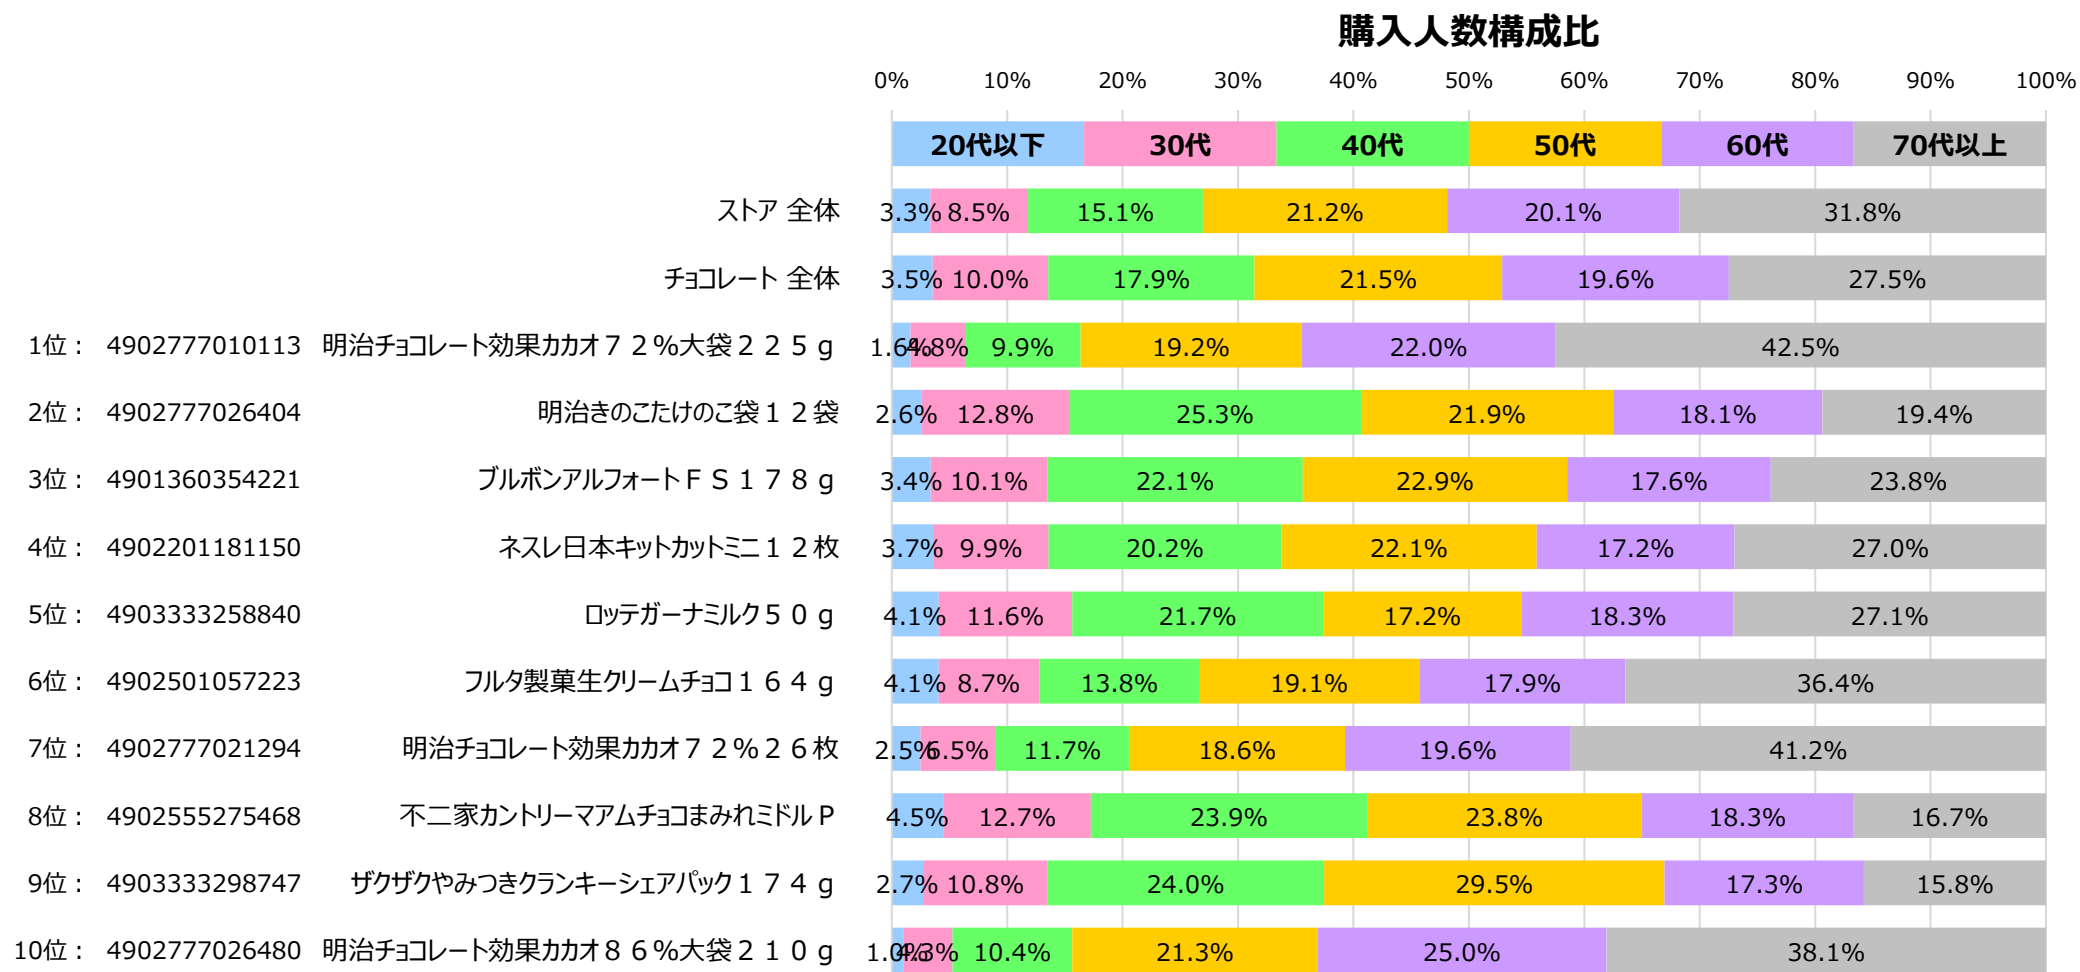

全国食品スーパーマーケット チョコレート カテゴリ ID-POS分析レポート

対象期間 … 2023/04/01~2024/03/31

対象カテゴリ … 細分類名：チョコレート

売上 上位10SKU 購入人数 年代構成比

※年齢不明を除く。

出典：i-code