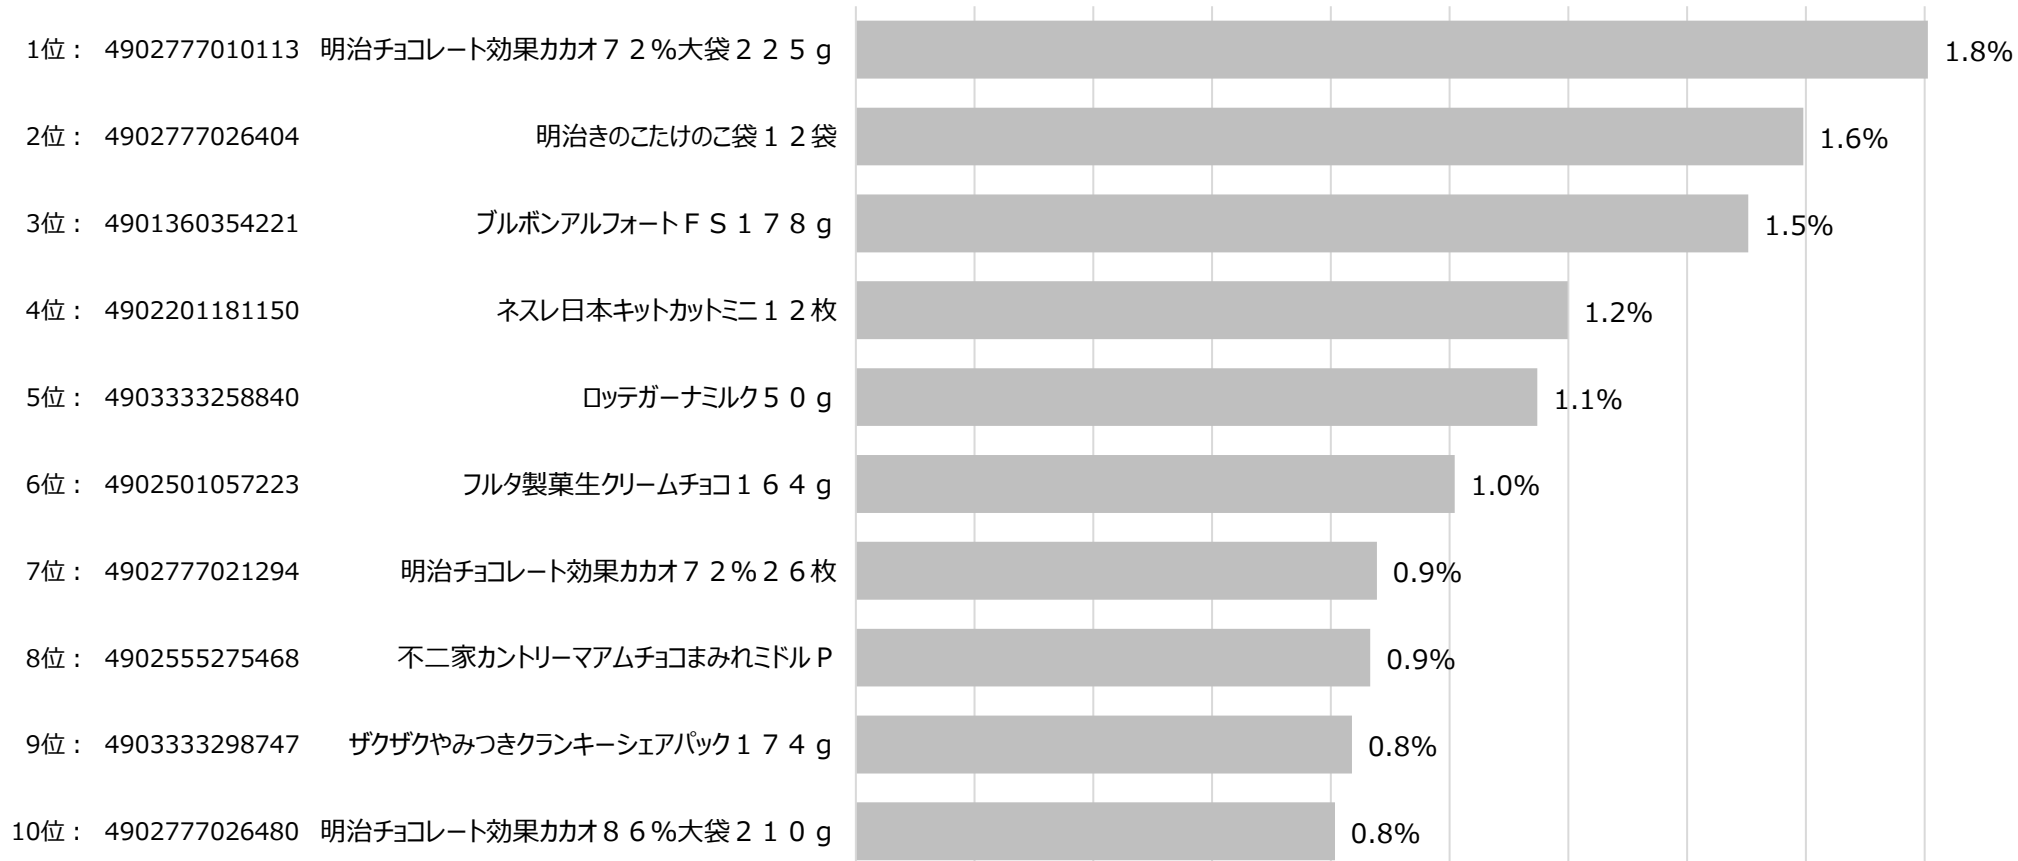

全国食品スーパーマーケット チョコレート カテゴリ ID-POS分析レポート

対象期間 … 2023/04/01~2024/03/31

対象カテゴリ … 細分類名：チョコレート

SKU 売上ランキング

購入金額シェア（チョコレートカテゴリ内）

0.0% 0.2% 0.4% 0.6% 0.8% 1.0% 1.2% 1.4% 1.6% 1.8% 2.0%