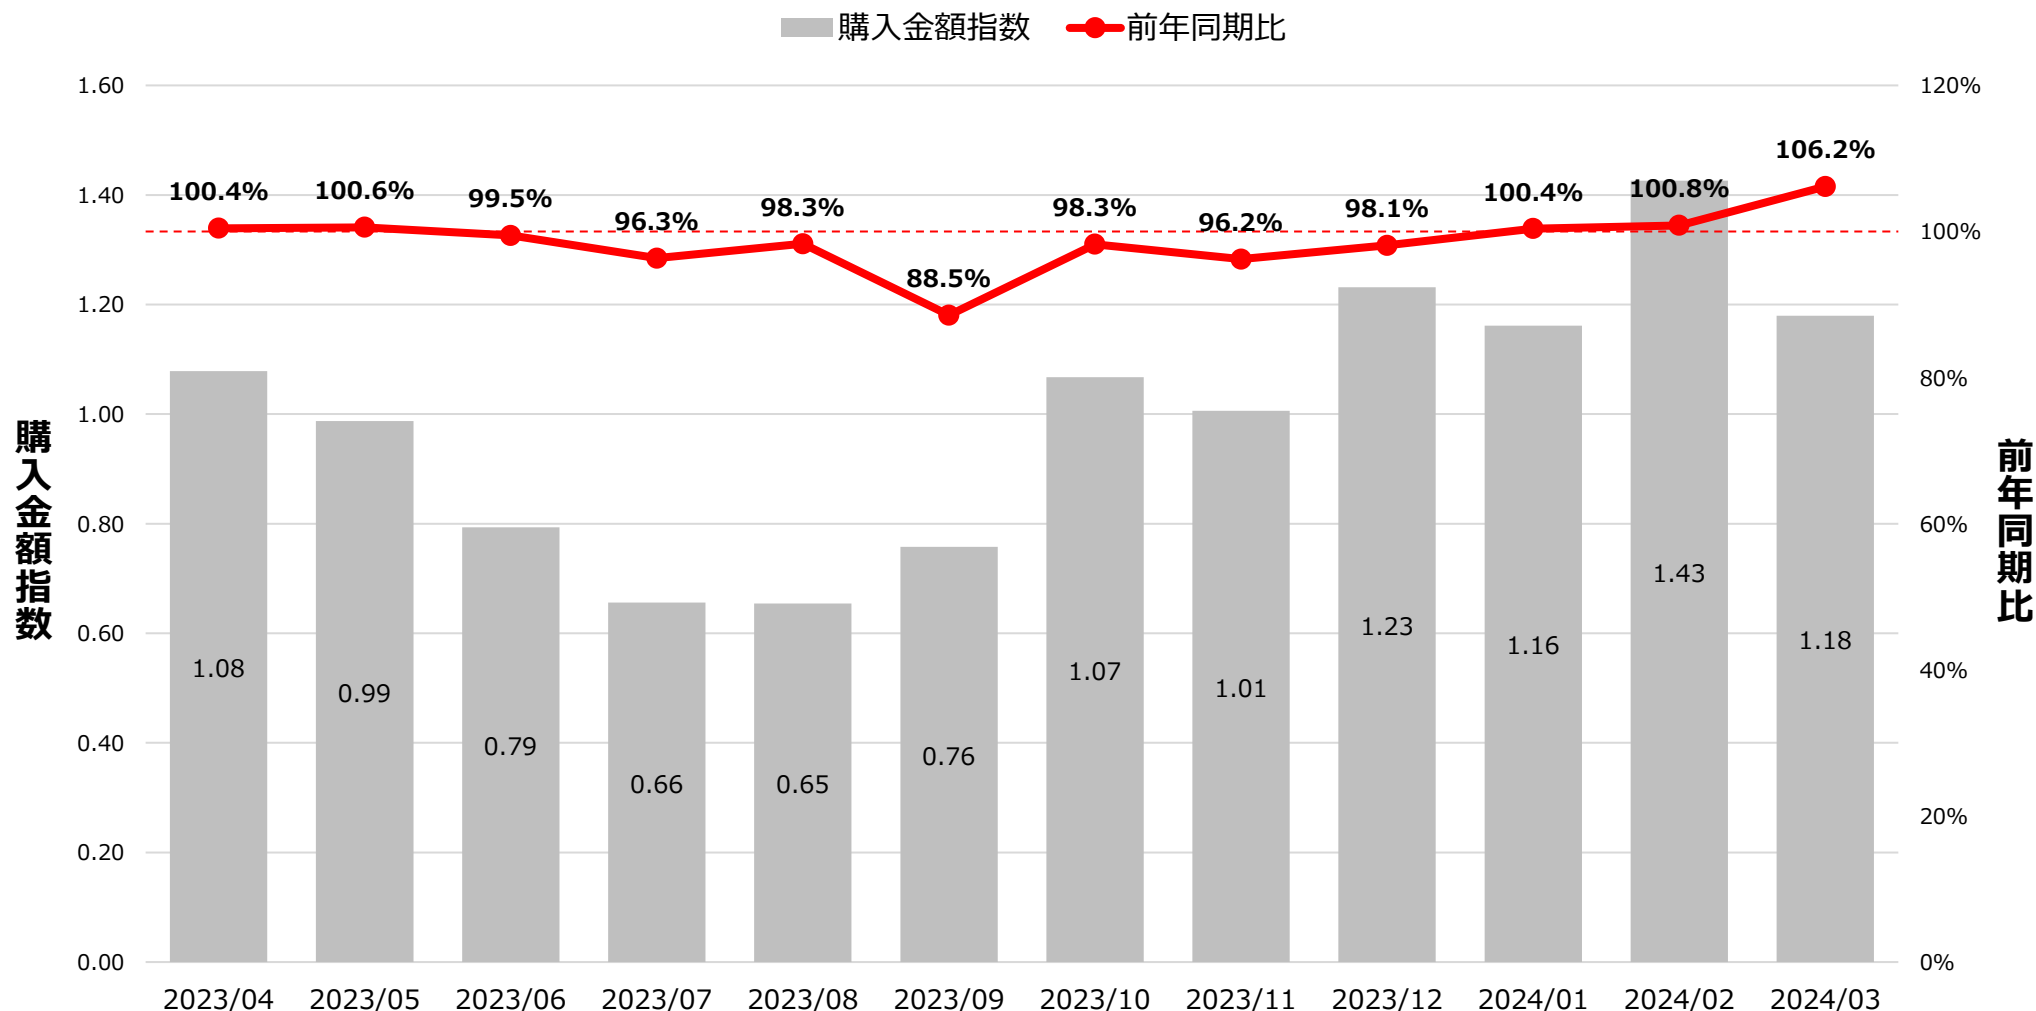

# 全国食品スーパーマーケット チョコレート カテゴリ ID-POS分析レポート

対象期間 … 2023/04/01~2024/03/31

対象カテゴリ … 細分類名：チョコレート

## チョコレート カテゴリ 売上月次トレンド

※購入金額指数は月平均を1とした。

出典：i-code