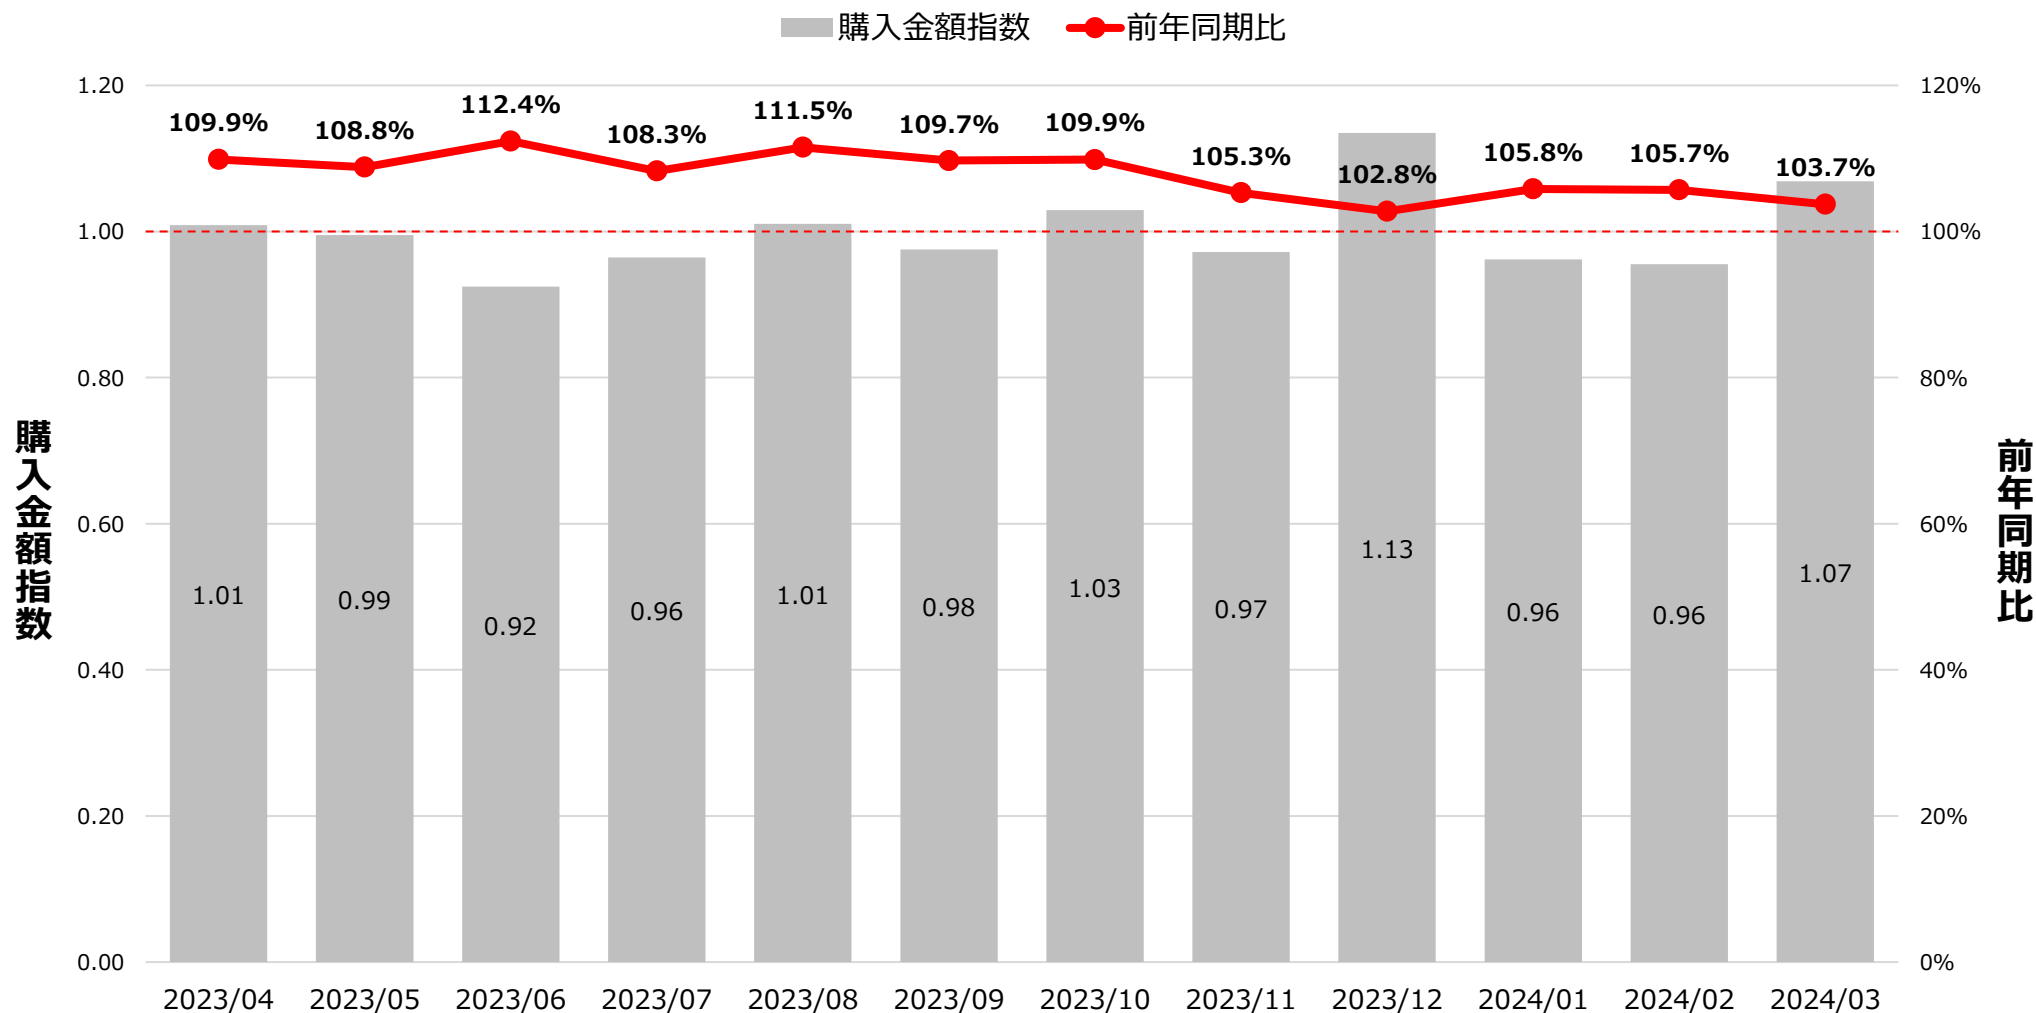

全国食品スーパーマーケット スナック カテゴリ ID-POS分析レポート

対象期間 … 2023/04/01~2024/03/31

対象カテゴリ … 細分類名：スナック

スナック カテゴリ 売上月次トレンド

※購入金額指数は月平均を1とした。

出典：i-code

全国食品スーパーマーケット スナック カテゴリ ID-POS分析レポート

対象期間 … 2023/04/01~2024/03/31

対象カテゴリ … 細分類名：スナック

SKU 売上ランキング

購入金額シェア（スナックカテゴリ内）

全国食品スーパーマーケット スナック カテゴリ ID-POS分析レポート

対象期間 … 2023/04/01~2024/03/31

対象カテゴリ … 細分類名：スナック

売上 上位10SKU 購入人数 年代構成比

※年齢不明を除く。