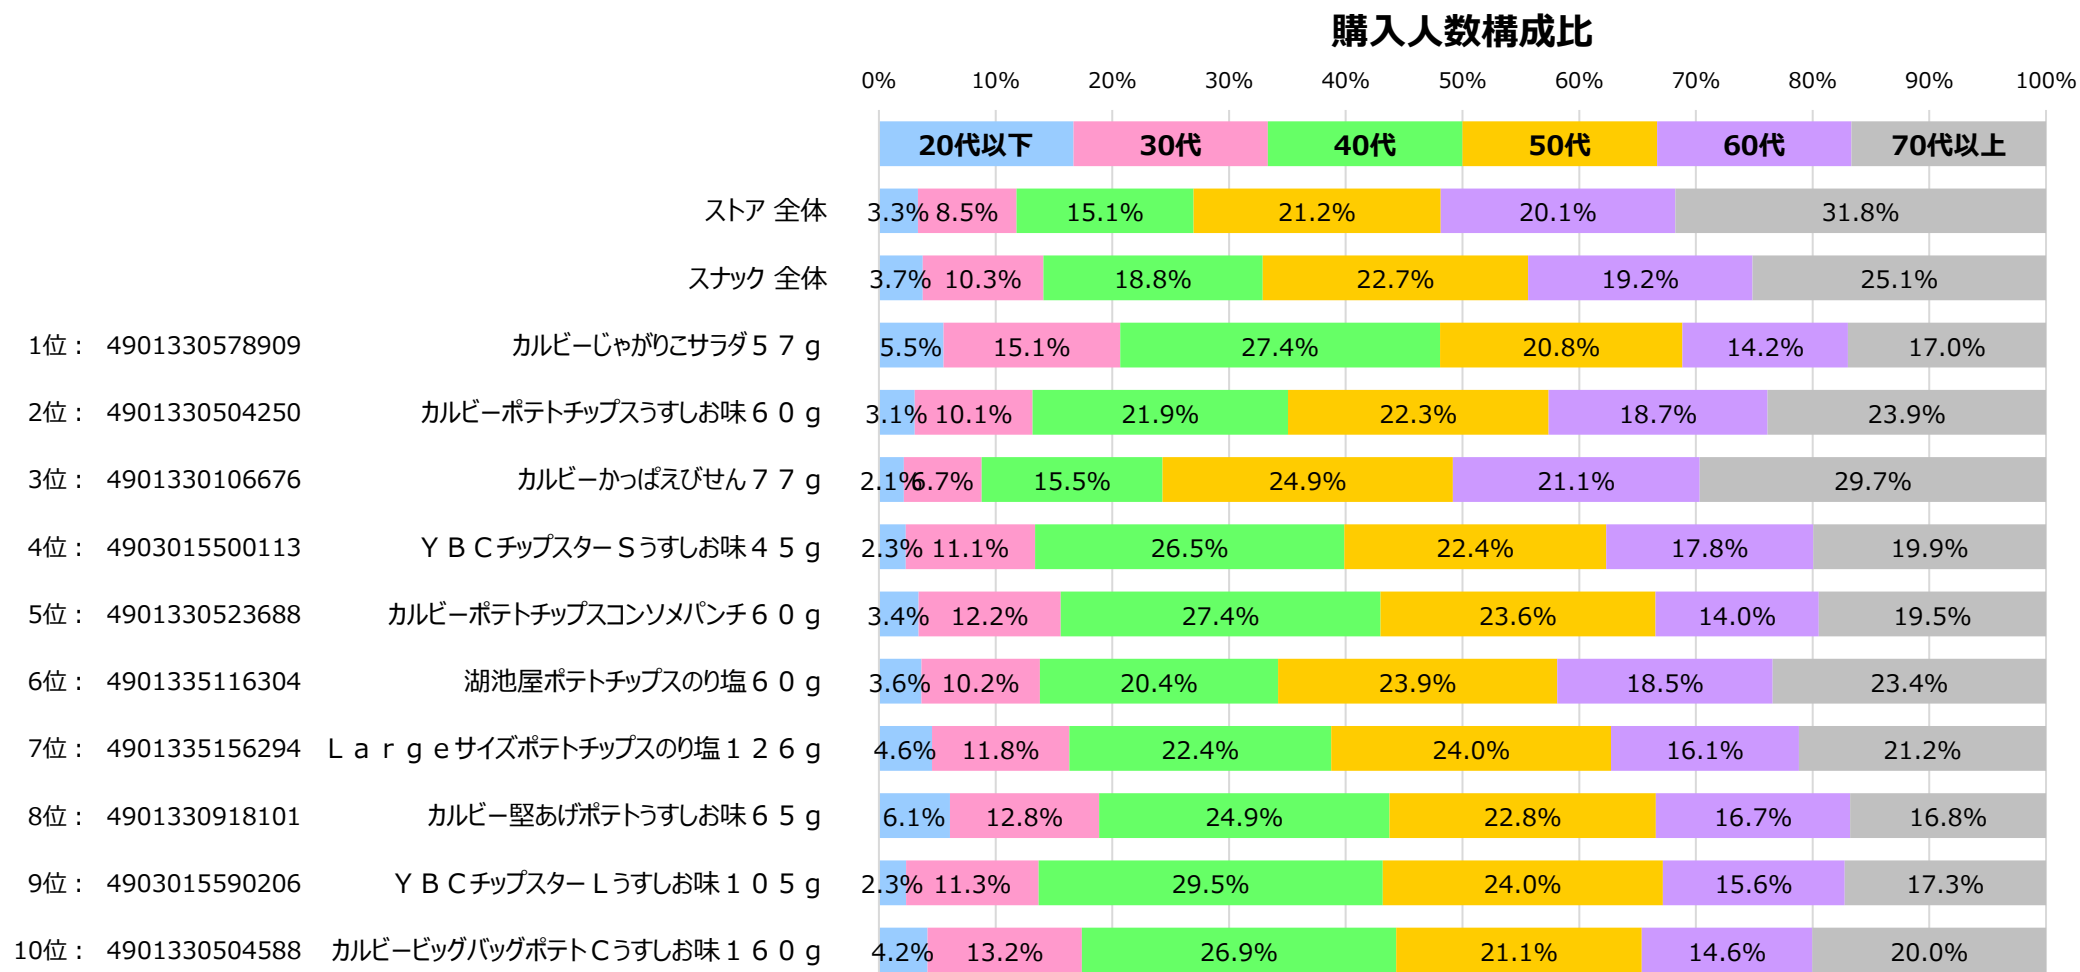

対象カテゴリ … 細分類名：スナック

SKU 売上ランキング

購入金額シェア（スナックカテゴリ内）

全国食品スーパーマーケット スナック カテゴリ ID-POS分析レポート

対象期間 … 2023/04/01~2024/03/31

対象カテゴリ … 細分類名：スナック

売上 上位10SKU 購入人数 年代構成比

※年齢不明を除く。