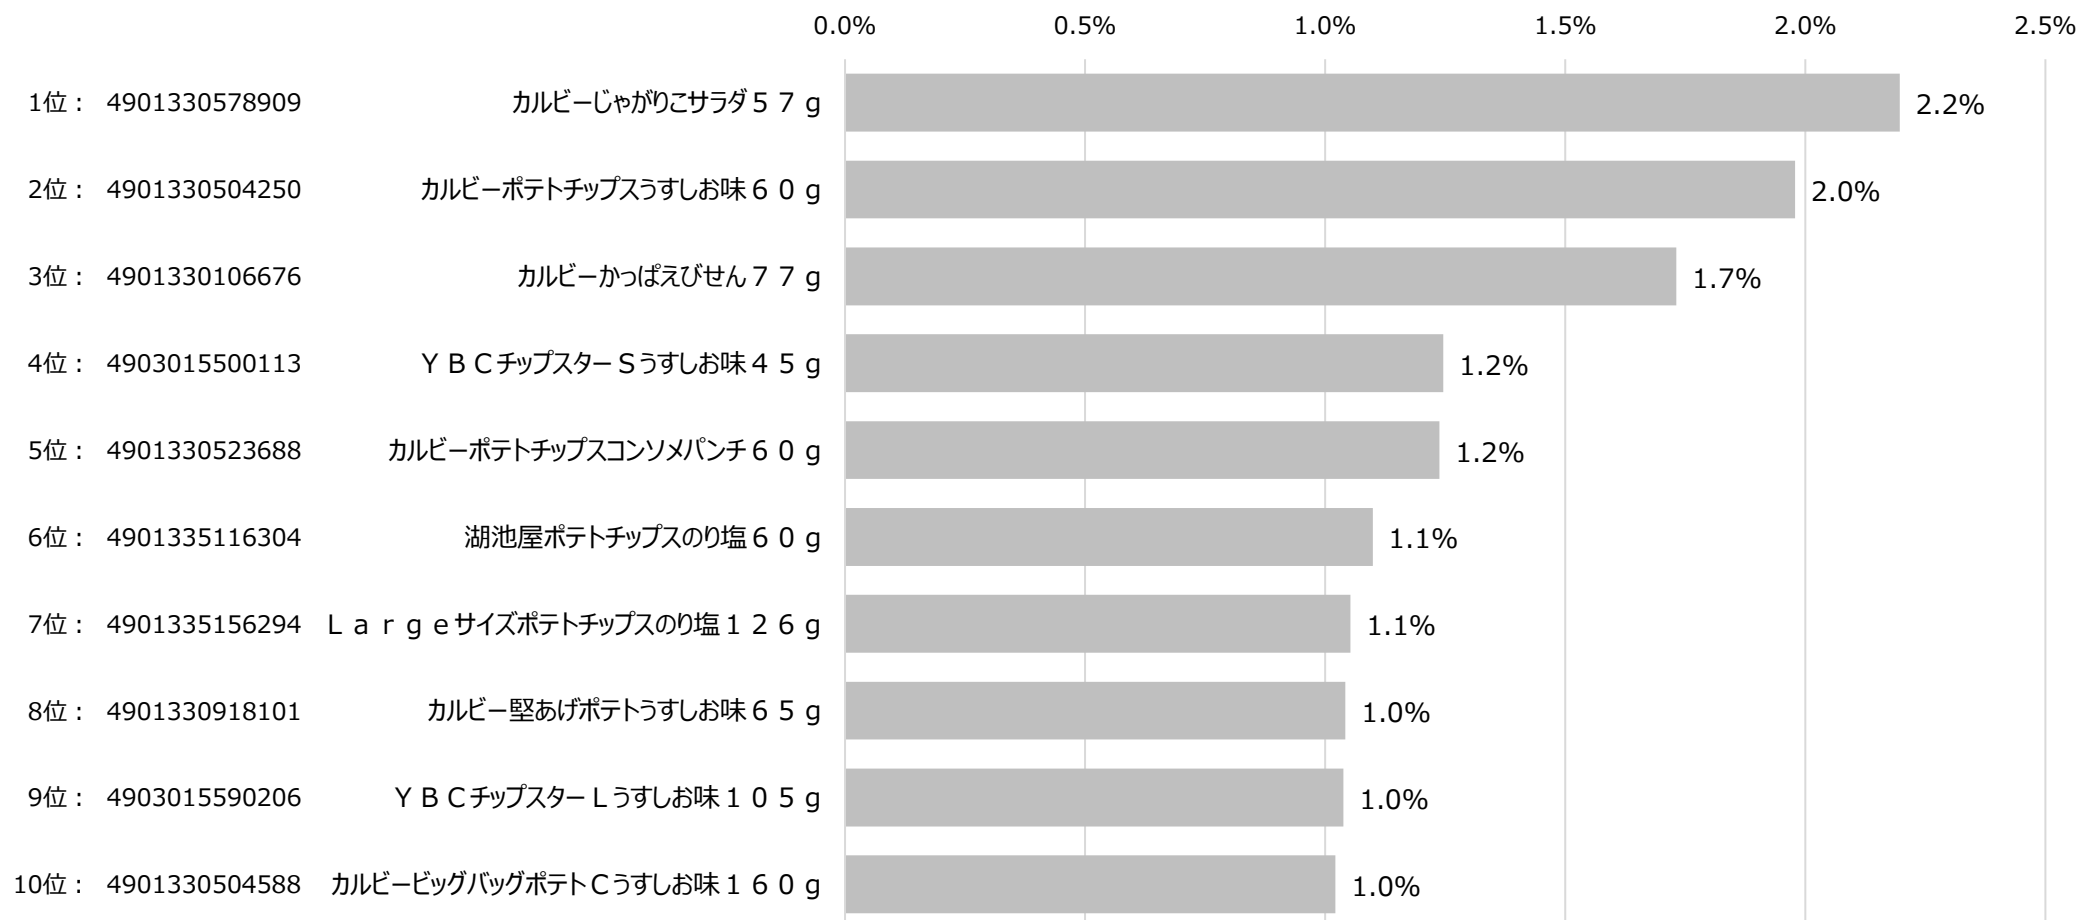

全国食品スーパーマーケット スナック カテゴリ ID-POS分析レポート

対象期間 … 2023/04/01~2024/03/31

対象カテゴリ … 細分類名：スナック

スナック カテゴリ 売上月次トレンド

※購入金額指数は月平均を1とした。

出典：i-code

全国食品スーパーマーケット スナック カテゴリ ID-POS分析レポート

対象期間 … 2023/04/01~2024/03/31

対象カテゴリ … 細分類名：スナック

SKU 売上ランキング

購入金額シェア（スナックカテゴリ内）

全国食品スーパーマーケット スナック カテゴリ ID-POS分析レポート

対象期間 … 2023/04/01~2024/03/31

対象カテゴリ … 細分類名：スナック

売上 上位10SKU 購入人数 年代構成比

※年齢不明を除く。