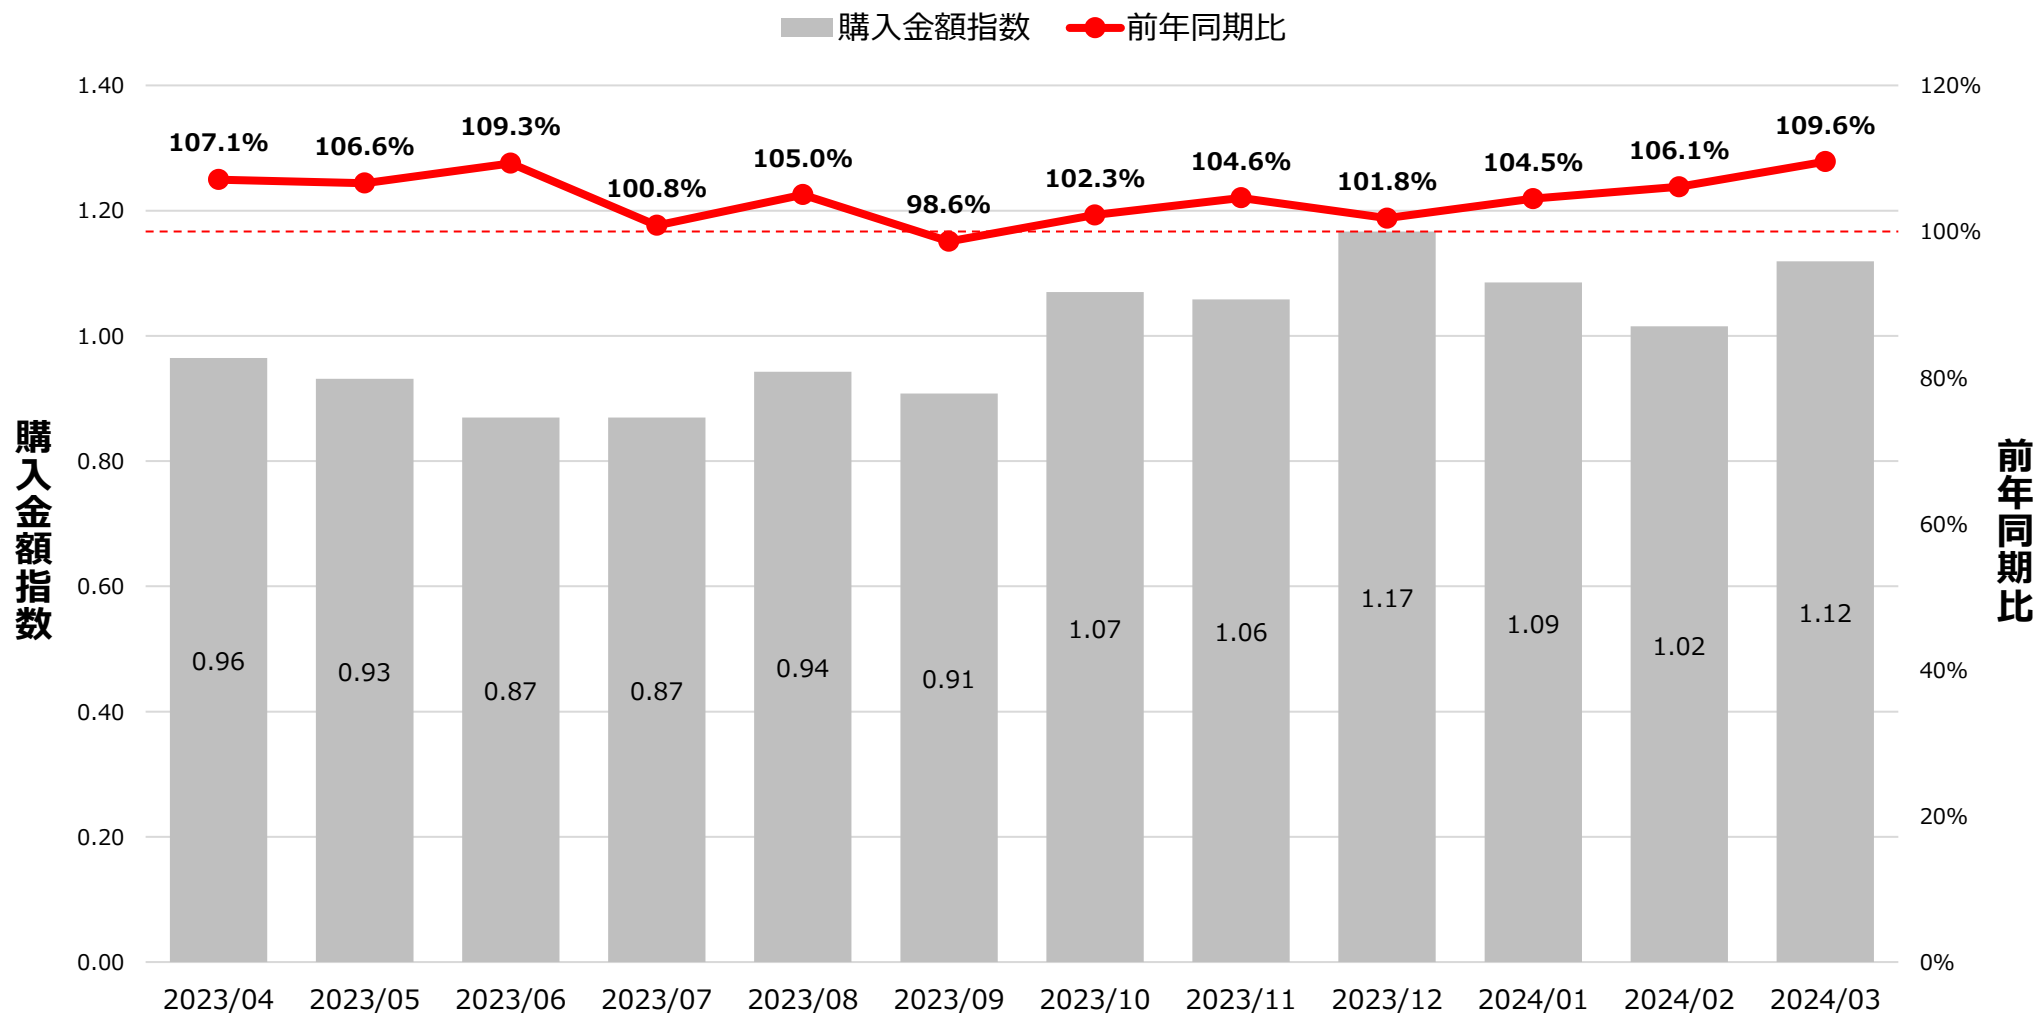

全国食品スーパーマーケット 冷凍麺 カテゴリ ID-POS分析レポート

対象期間 … 2023/04/01~2024/03/31

対象カテゴリ … 細分類名：冷凍麺

冷凍麺 カテゴリ 売上月次トレンド

※購入金額指数は月平均を1とした。

出典：i-code

全国食品スーパーマーケット 冷凍麺 カテゴリ ID-POS分析レポート

対象期間 … 2023/04/01~2024/03/31