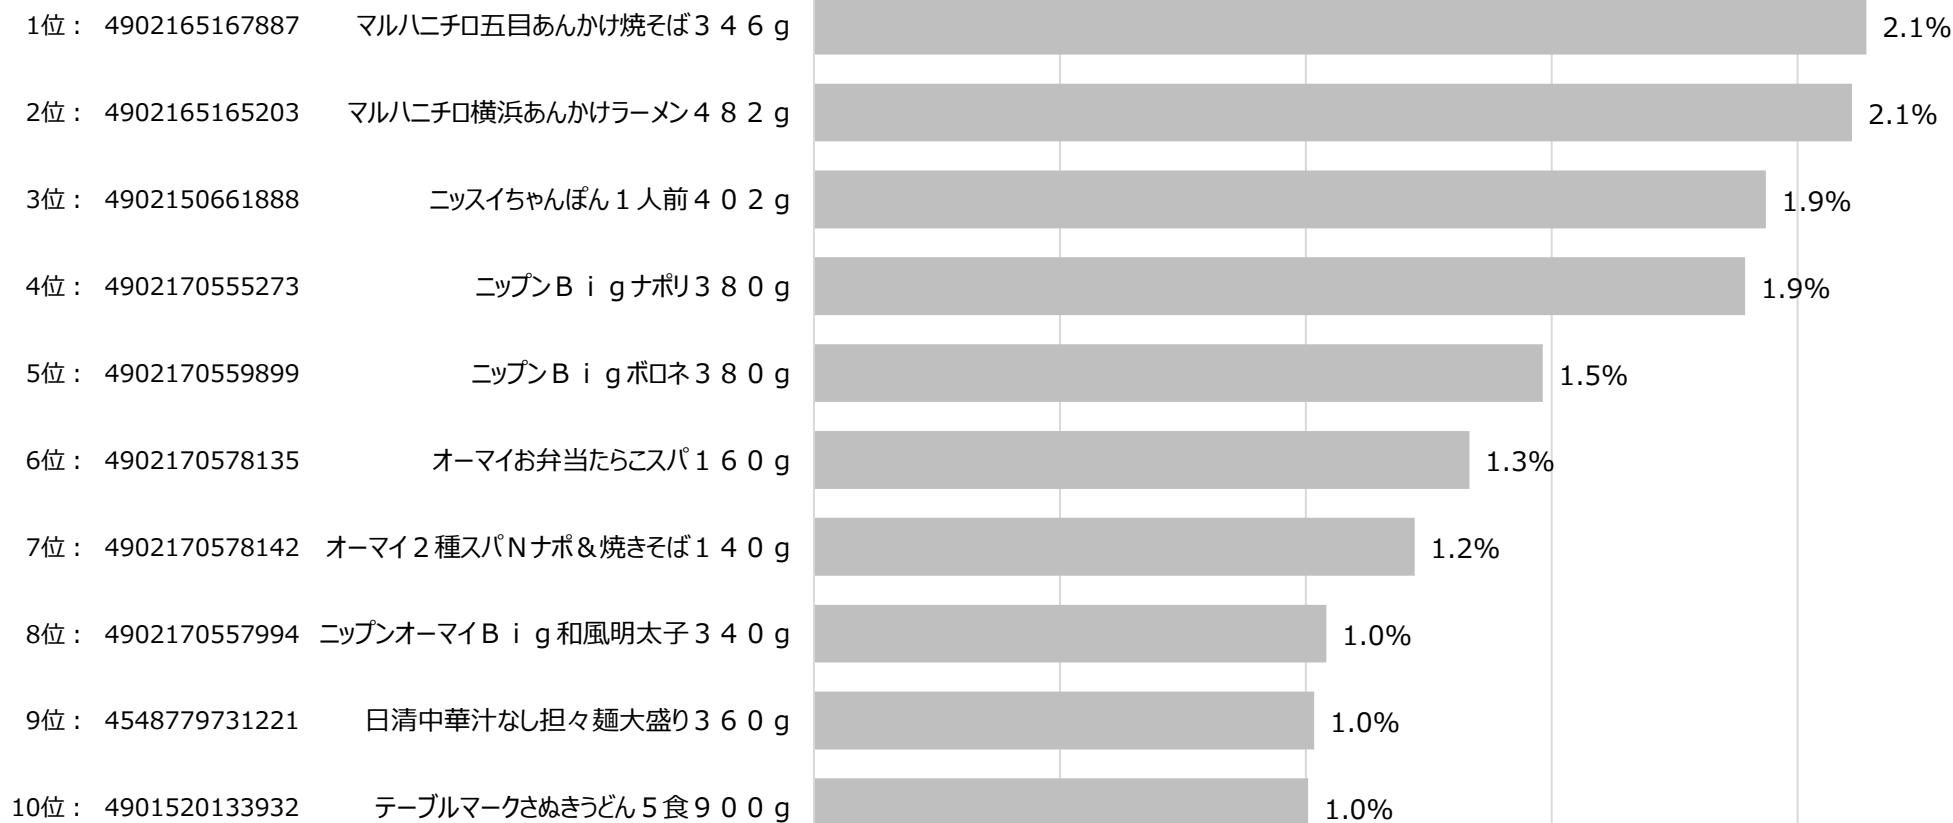

全国食品スーパーマーケット 冷凍麺 カテゴリ ID-POS分析レポート

対象期間 … 2023/04/01~2024/03/31

対象カテゴリ … 細分類名：冷凍麺

冷凍麺 カテゴリ 売上月次トレンド

※購入金額指数は月平均を1とした。

出典：i-code

全国食品スーパーマーケット 冷凍麺 カテゴリ ID-POS分析レポート

対象期間 … 2023/04/01~2024/03/31

対象カテゴリ … 細分類名：冷凍麺

SKU 売上ランキング

購入金額シェア（冷凍麺カテゴリ内）

0.0% 0.5% 1.0% 1.5% 2.0% 2.5%

全国食品スーパーマーケット 冷凍麺 カテゴリ ID-POS分析レポート

対象期間 … 2023/04/01～2024/03/31

対象カテゴリ … 細分類名：冷凍麺

売上 上位10SKU 購入人数 年代構成比