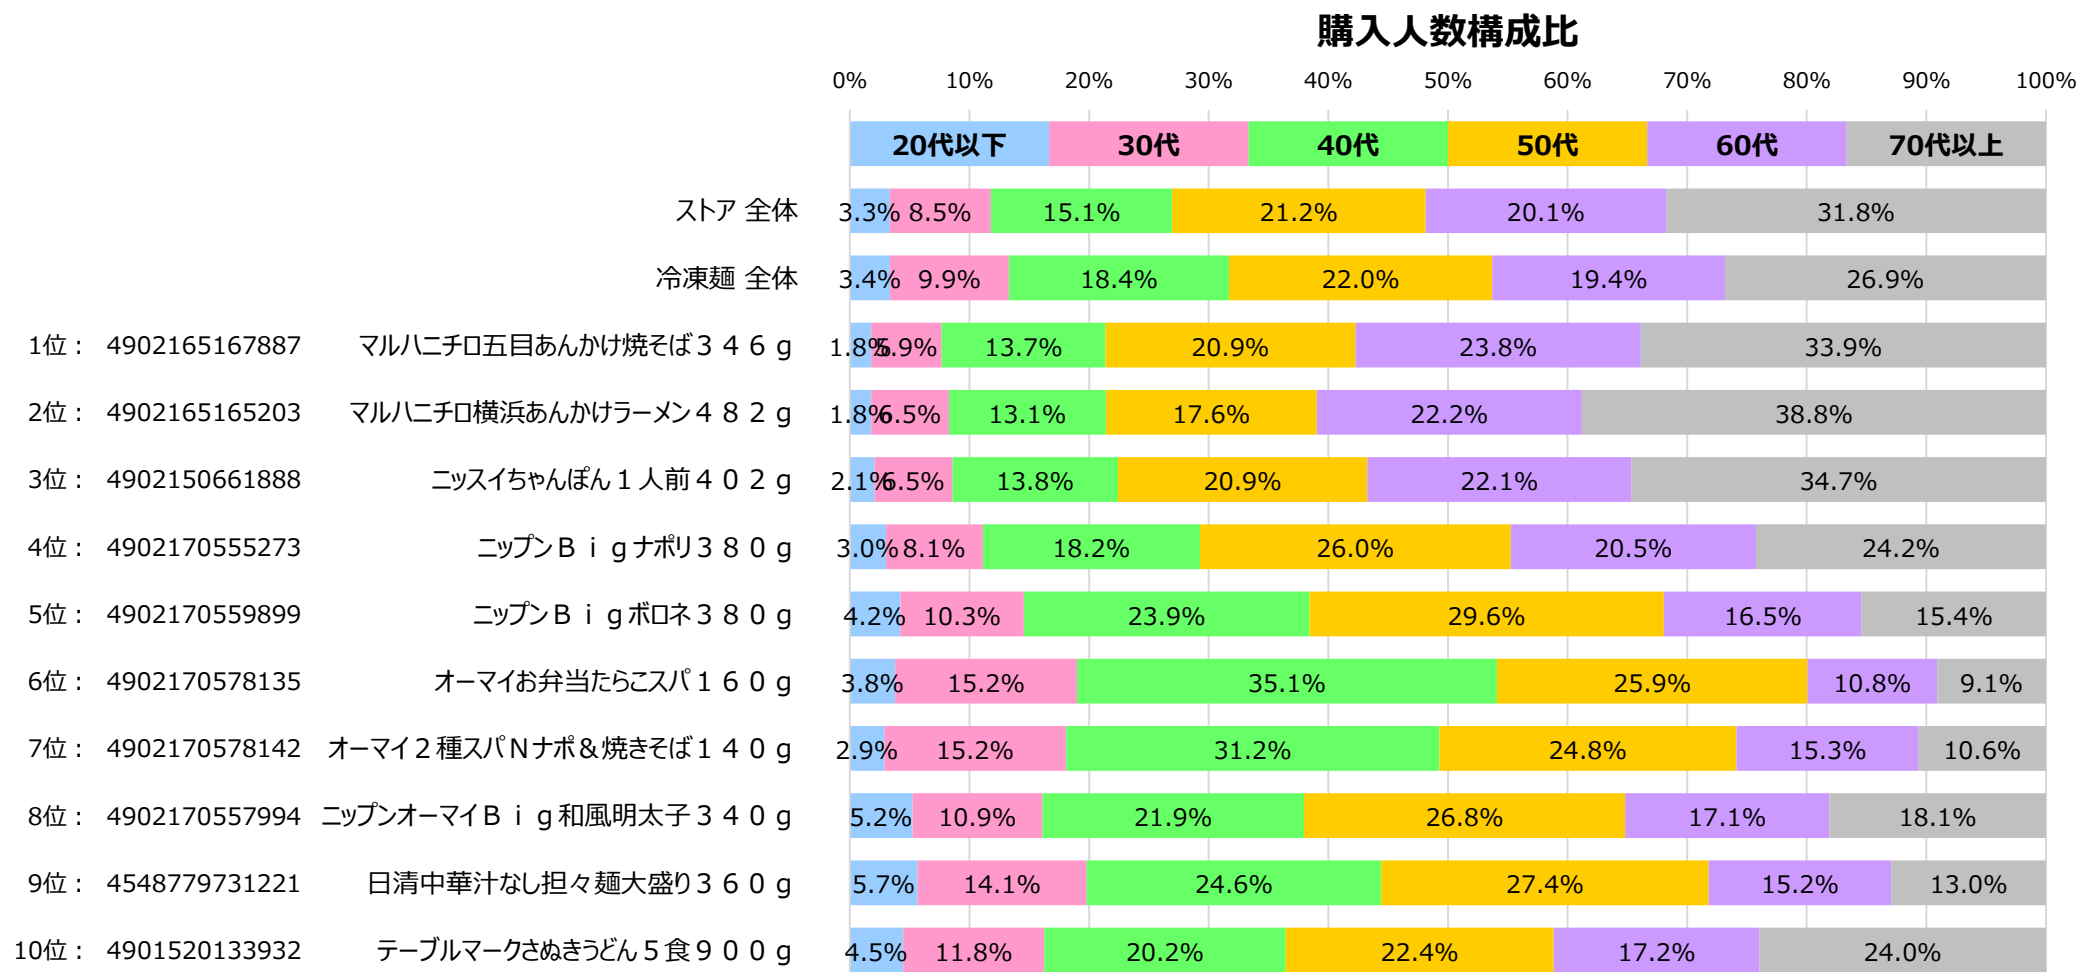

全国食品スーパーマーケット 冷凍麺 カテゴリ ID-POS分析レポート

対象期間 … 2023/04/01～2024/03/31

対象カテゴリ … 細分類名：冷凍麺

売上 上位10SKU 購入人数 年代構成比

※年齢不明を除く。

出典：i-code