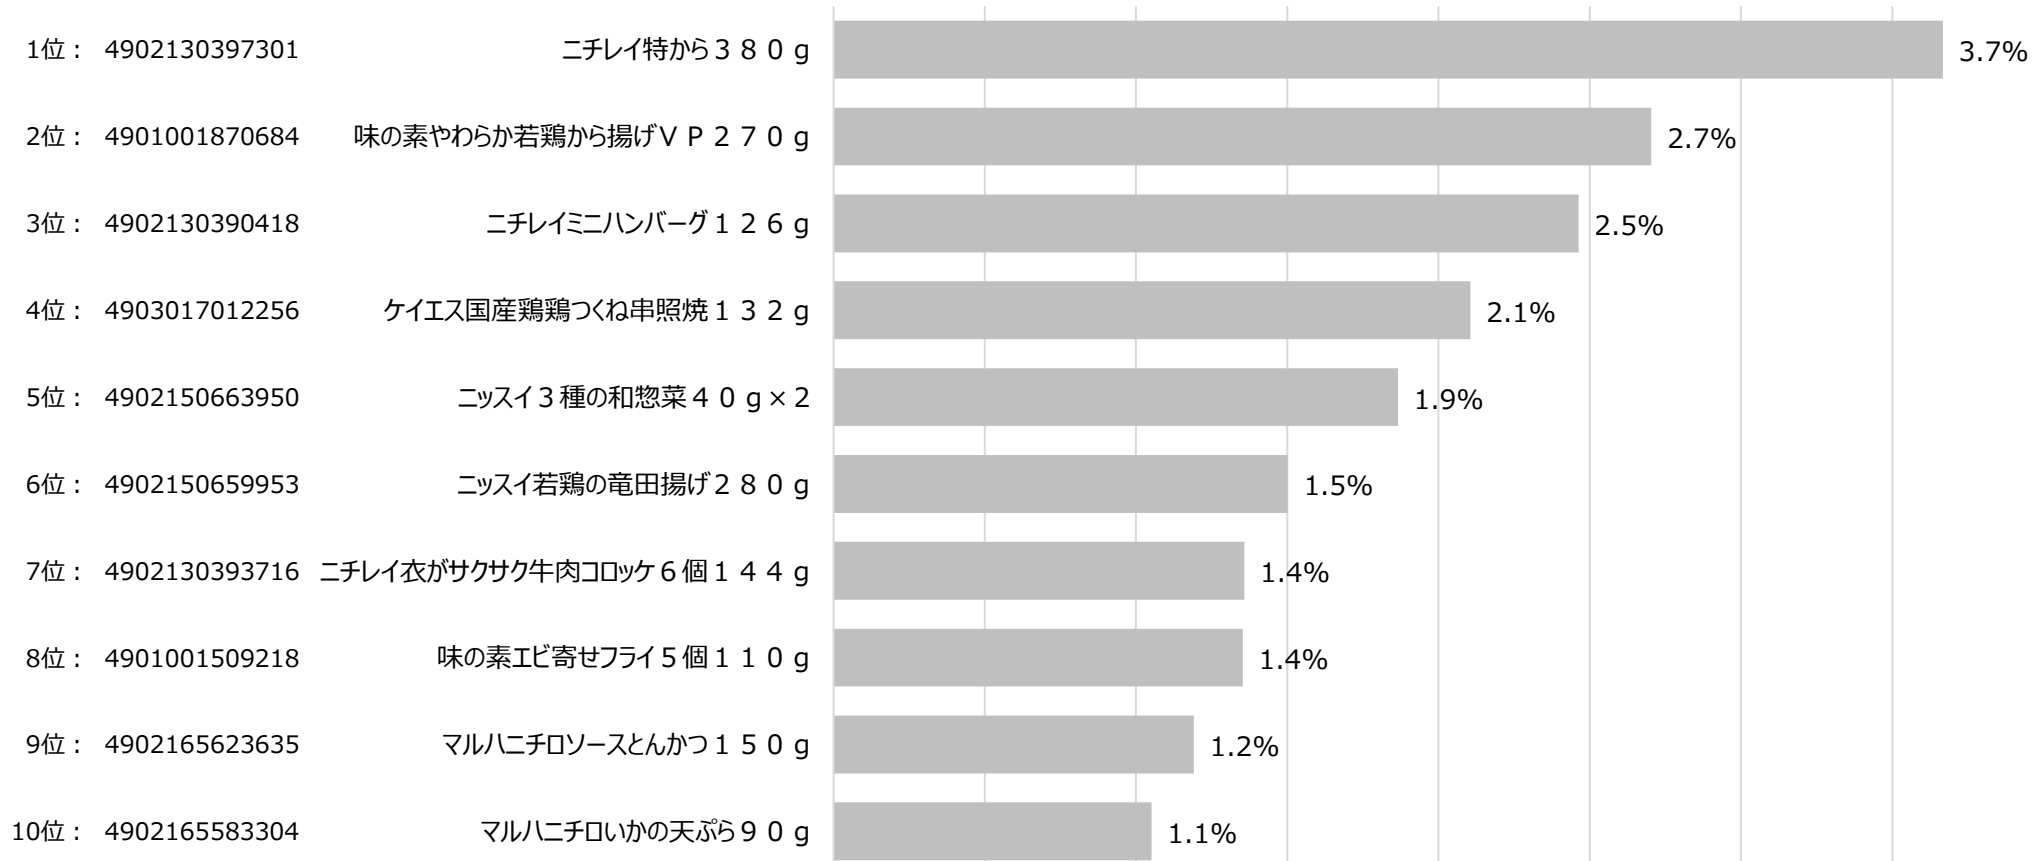

全国食品スーパーマーケット 冷凍惣菜 カテゴリ ID-POS分析レポート

対象期間 … 2023/04/01~2024/03/31

対象カテゴリ … 細分類名：冷凍惣菜

冷凍惣菜 カテゴリ 売上月次トレンド

※購入金額指数は月平均を1とした。

出典：i-code

全国食品スーパーマーケット 冷凍惣菜 カテゴリ ID-POS分析レポート

対象期間 … 2023/04/01~2024/03/31

対象カテゴリ … 細分類名：冷凍惣菜

SKU 売上ランキング

購入金額シェア（冷凍惣菜カテゴリ内）

0.0% 0.5% 1.0% 1.5% 2.0% 2.5% 3.0% 3.5% 4.0%

全国食品スーパーマーケット 冷凍惣菜 カテゴリー ID-POS分析レポート

対象期間 … 2023/04/01~2024/03/31

対象カテゴリー … 細分類名：冷凍惣菜

売上 上位10SKU 購入人数 年代構成比