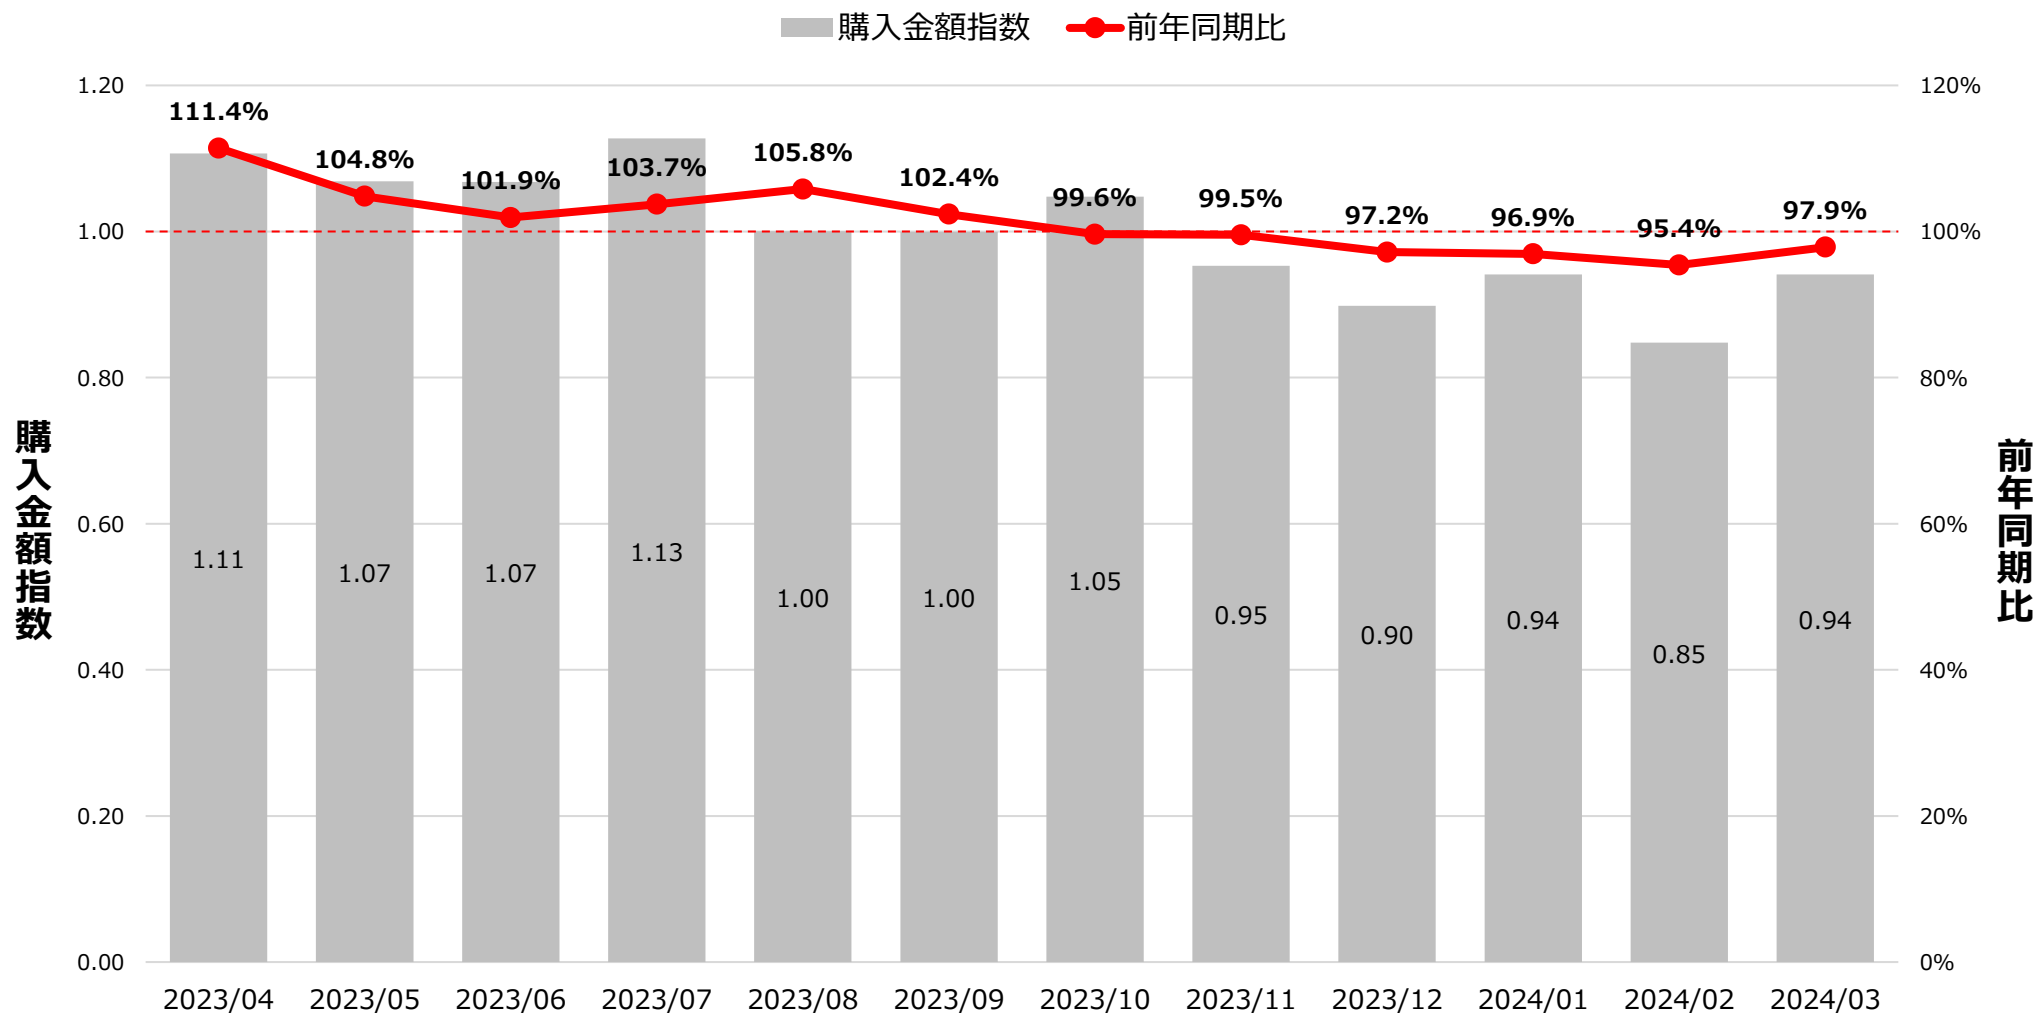

全国食品スーパーマーケット 冷凍惣菜 カテゴリ ID-POS分析レポート

対象期間 … 2023/04/01~2024/03/31

対象カテゴリ … 細分類名：冷凍惣菜

冷凍惣菜 カテゴリ 売上月次トレンド

※購入金額指数は月平均を1とした。

出典：i-code

全国食品スーパーマーケット 冷凍惣菜 カテゴリ ID-POS分析レポート

対象期間 … 2023/04/01~2024/03/31