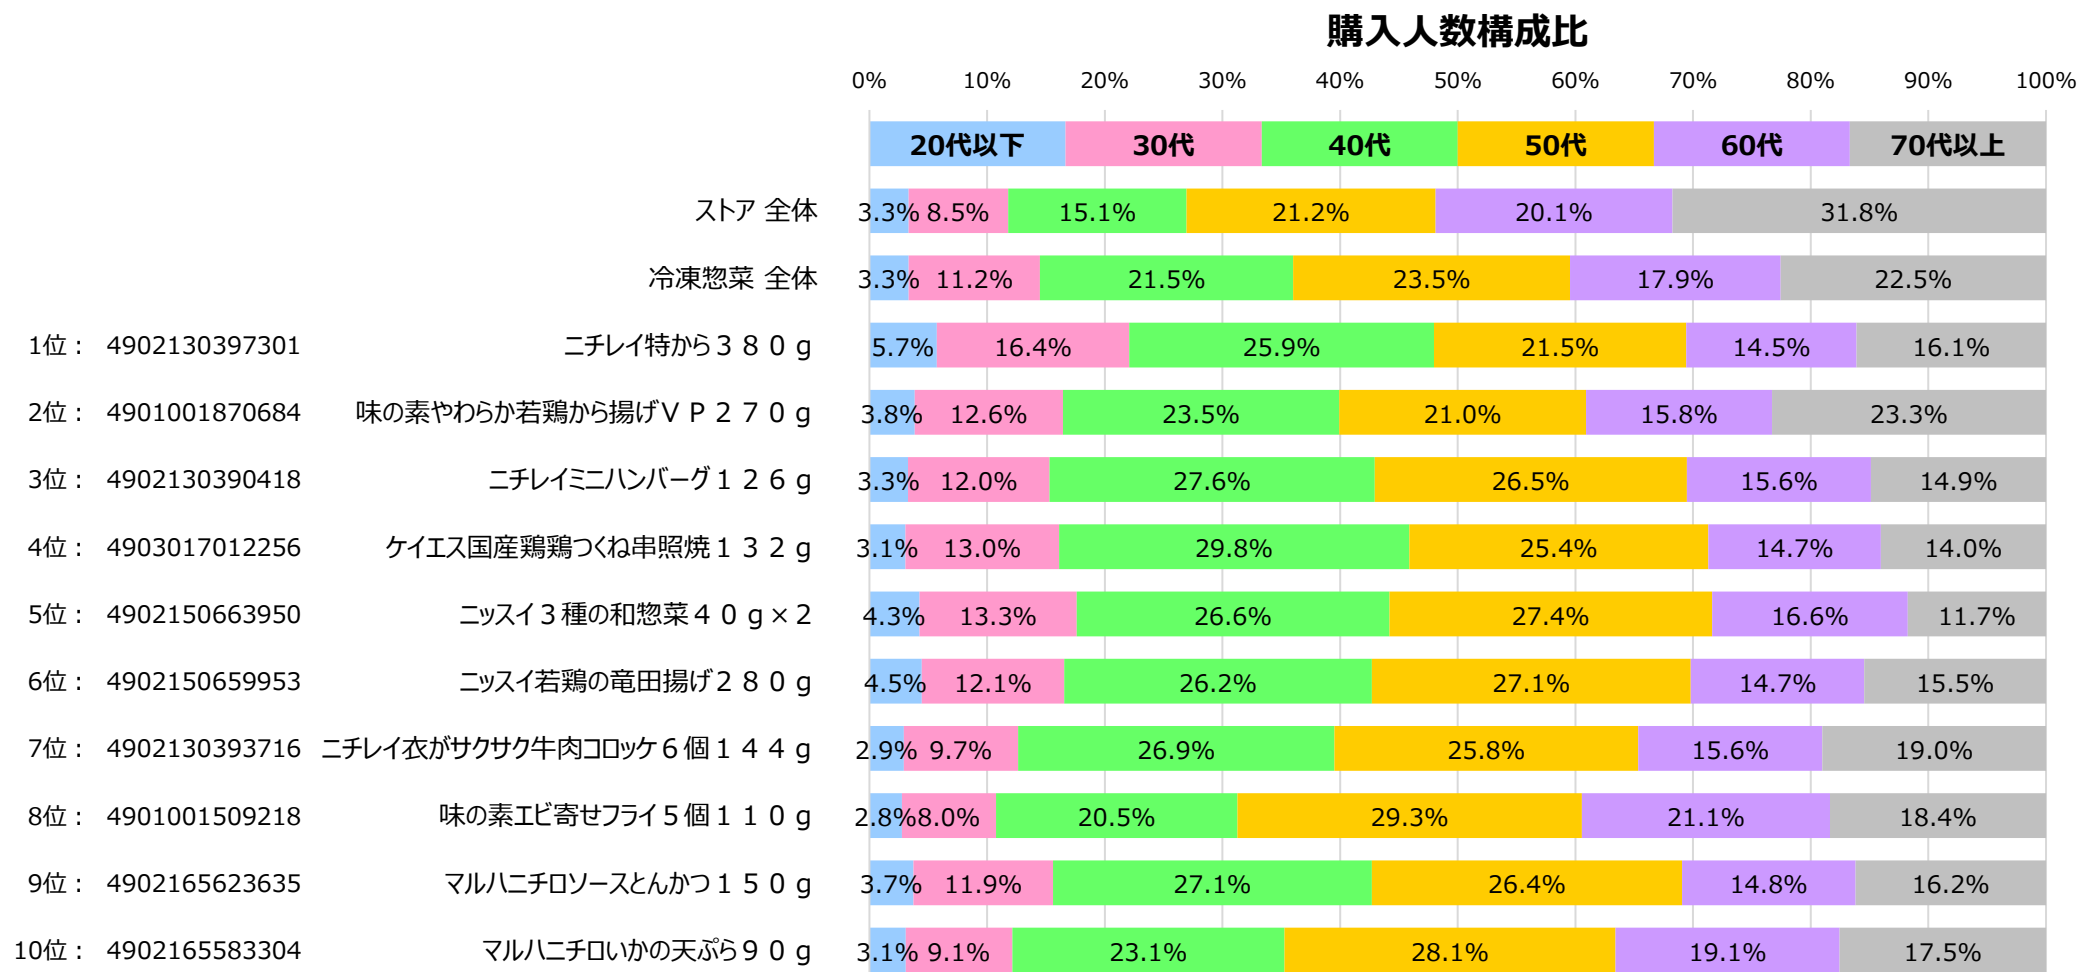

全国食品スーパーマーケット 冷凍惣菜 カテゴリー ID-POS分析レポート

対象期間 … 2023/04/01~2024/03/31

対象カテゴリー … 細分類名：冷凍惣菜

売上 上位10SKU 購入人数 年代構成比

※年齢不明を除く。

出典：i-code