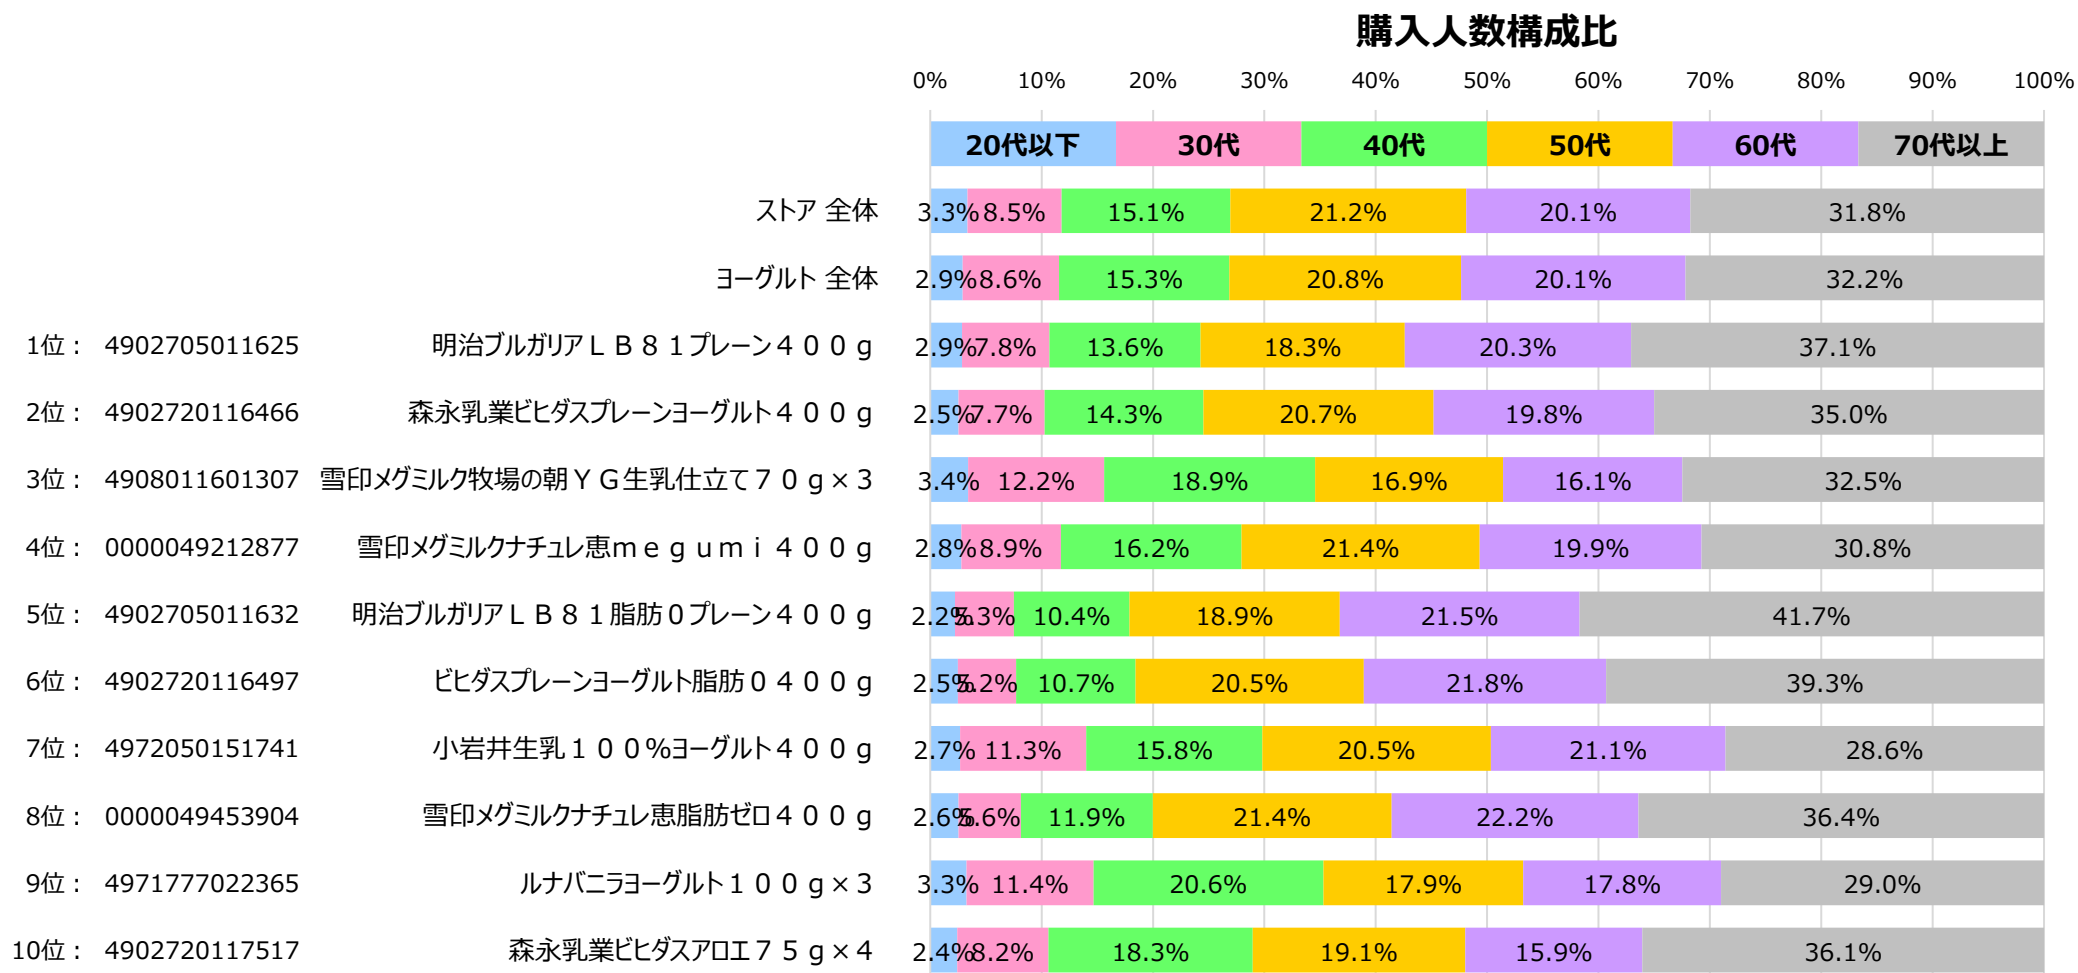

対象カテゴリ … 細分類名：ヨーグルト

SKU 売上ランキング

購入金額シェア（ヨーグルトカテゴリ内）

全国食品スーパーマーケット ヨーグルト カテゴリ ID-POS分析レポート

対象期間 … 2023/04/01～2024/03/31

対象カテゴリ … 細分類名：ヨーグルト

売上 上位10SKU 購入人数 年代構成比

※年齢不明を除く。