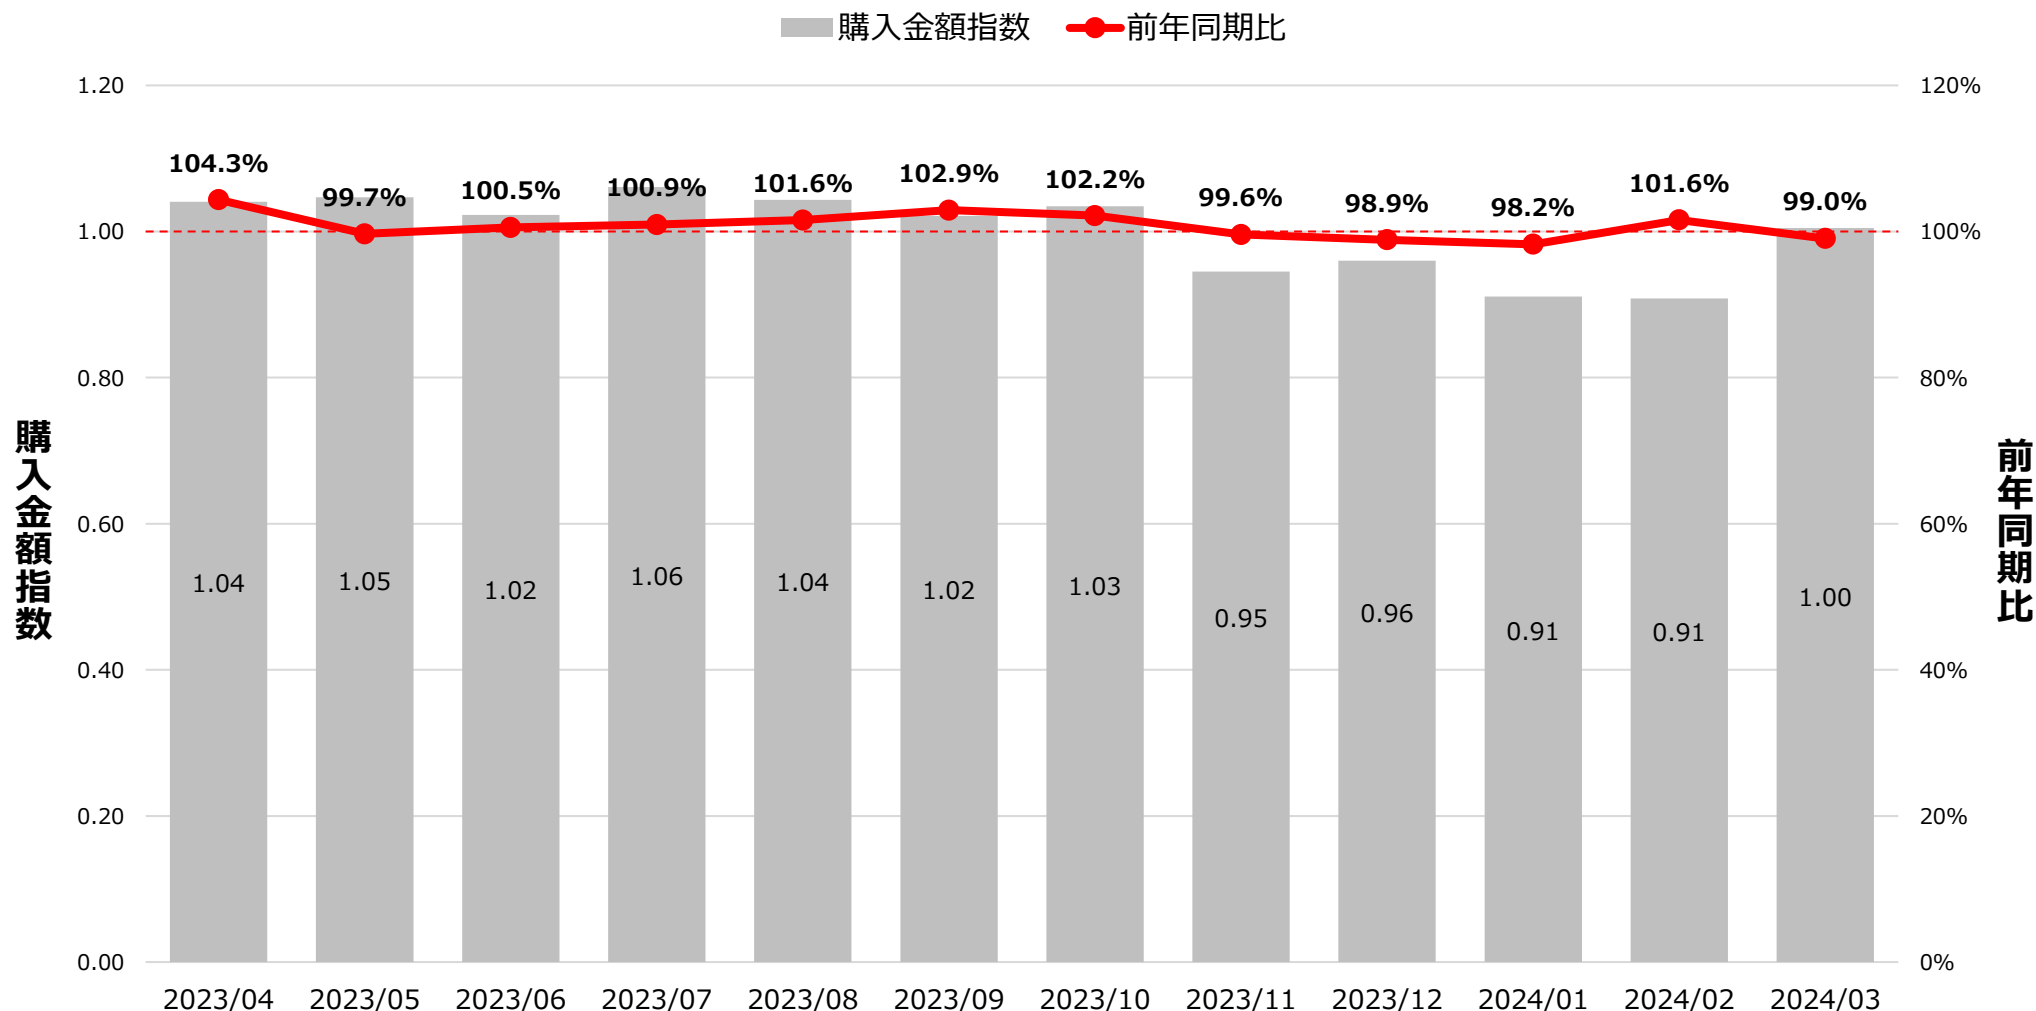

全国食品スーパーマーケット ヨーグルト カテゴリ ID-POS分析レポート

対象期間 … 2023/04/01~2024/03/31

対象カテゴリ … 細分類名：ヨーグルト

ヨーグルト カテゴリ 売上月次トレンド

※購入金額指数は月平均を1とした。

出典：i-code

全国食品スーパーマーケット ヨーグルト カテゴリ ID-POS分析レポート

対象期間 … 2023/04/01~2024/03/31

対象カテゴリ … 細分類名：ヨーグルト

SKU 売上ランキング

購入金額シェア（ヨーグルトカテゴリ内）

全国食品スーパーマーケット ヨーグルト カテゴリ ID-POS分析レポート

対象期間 … 2023/04/01～2024/03/31

対象カテゴリ … 細分類名：ヨーグルト

売上 上位10SKU 購入人数 年代構成比

※年齢不明を除く。