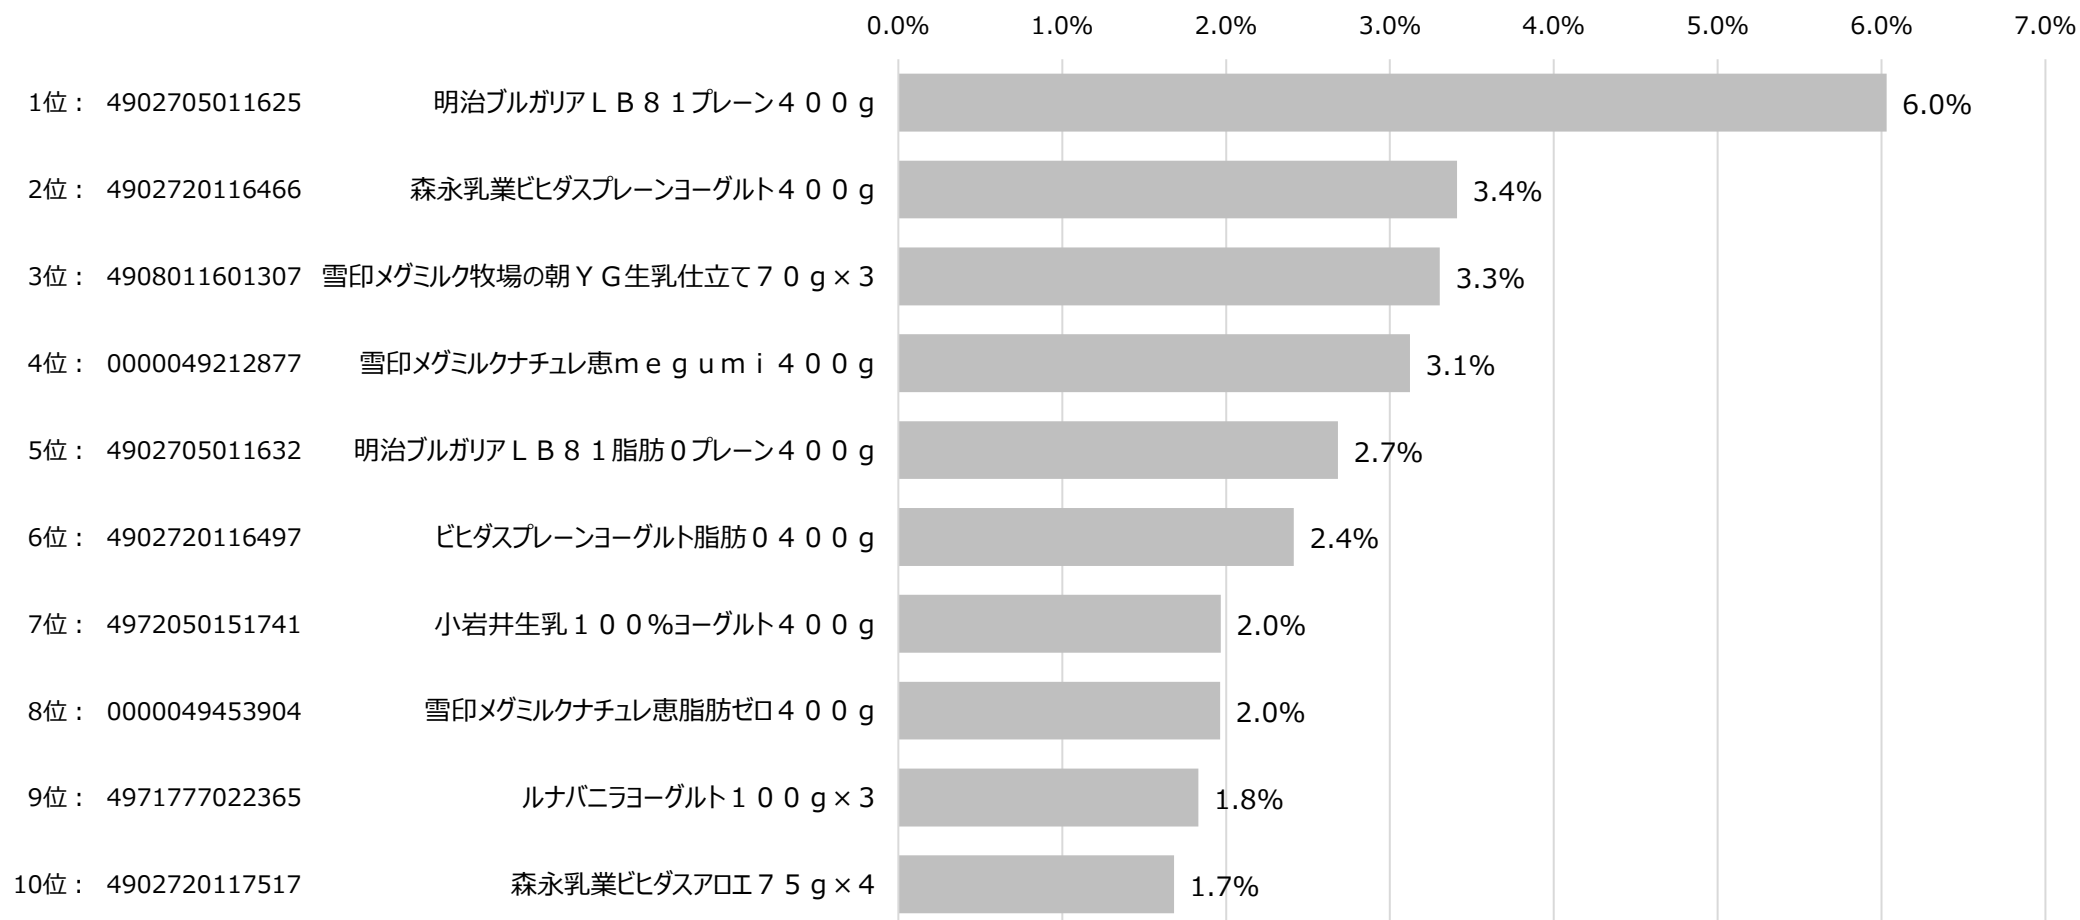

全国食品スーパーマーケット ヨーグルト カテゴリ ID-POS分析レポート

対象期間 … 2023/04/01~2024/03/31

対象カテゴリ … 細分類名：ヨーグルト

ヨーグルト カテゴリ 売上月次トレンド

※購入金額指数は月平均を1とした。

出典：i-code

全国食品スーパーマーケット ヨーグルト カテゴリ ID-POS分析レポート

対象期間 … 2023/04/01~2024/03/31

対象カテゴリ … 細分類名：ヨーグルト

SKU 売上ランキング

購入金額シェア（ヨーグルトカテゴリ内）

全国食品スーパーマーケット ヨーグルト カテゴリ ID-POS分析レポート

対象期間 … 2023/04/01～2024/03/31

対象カテゴリ … 細分類名：ヨーグルト

売上 上位10SKU 購入人数 年代構成比

※年齢不明を除く。