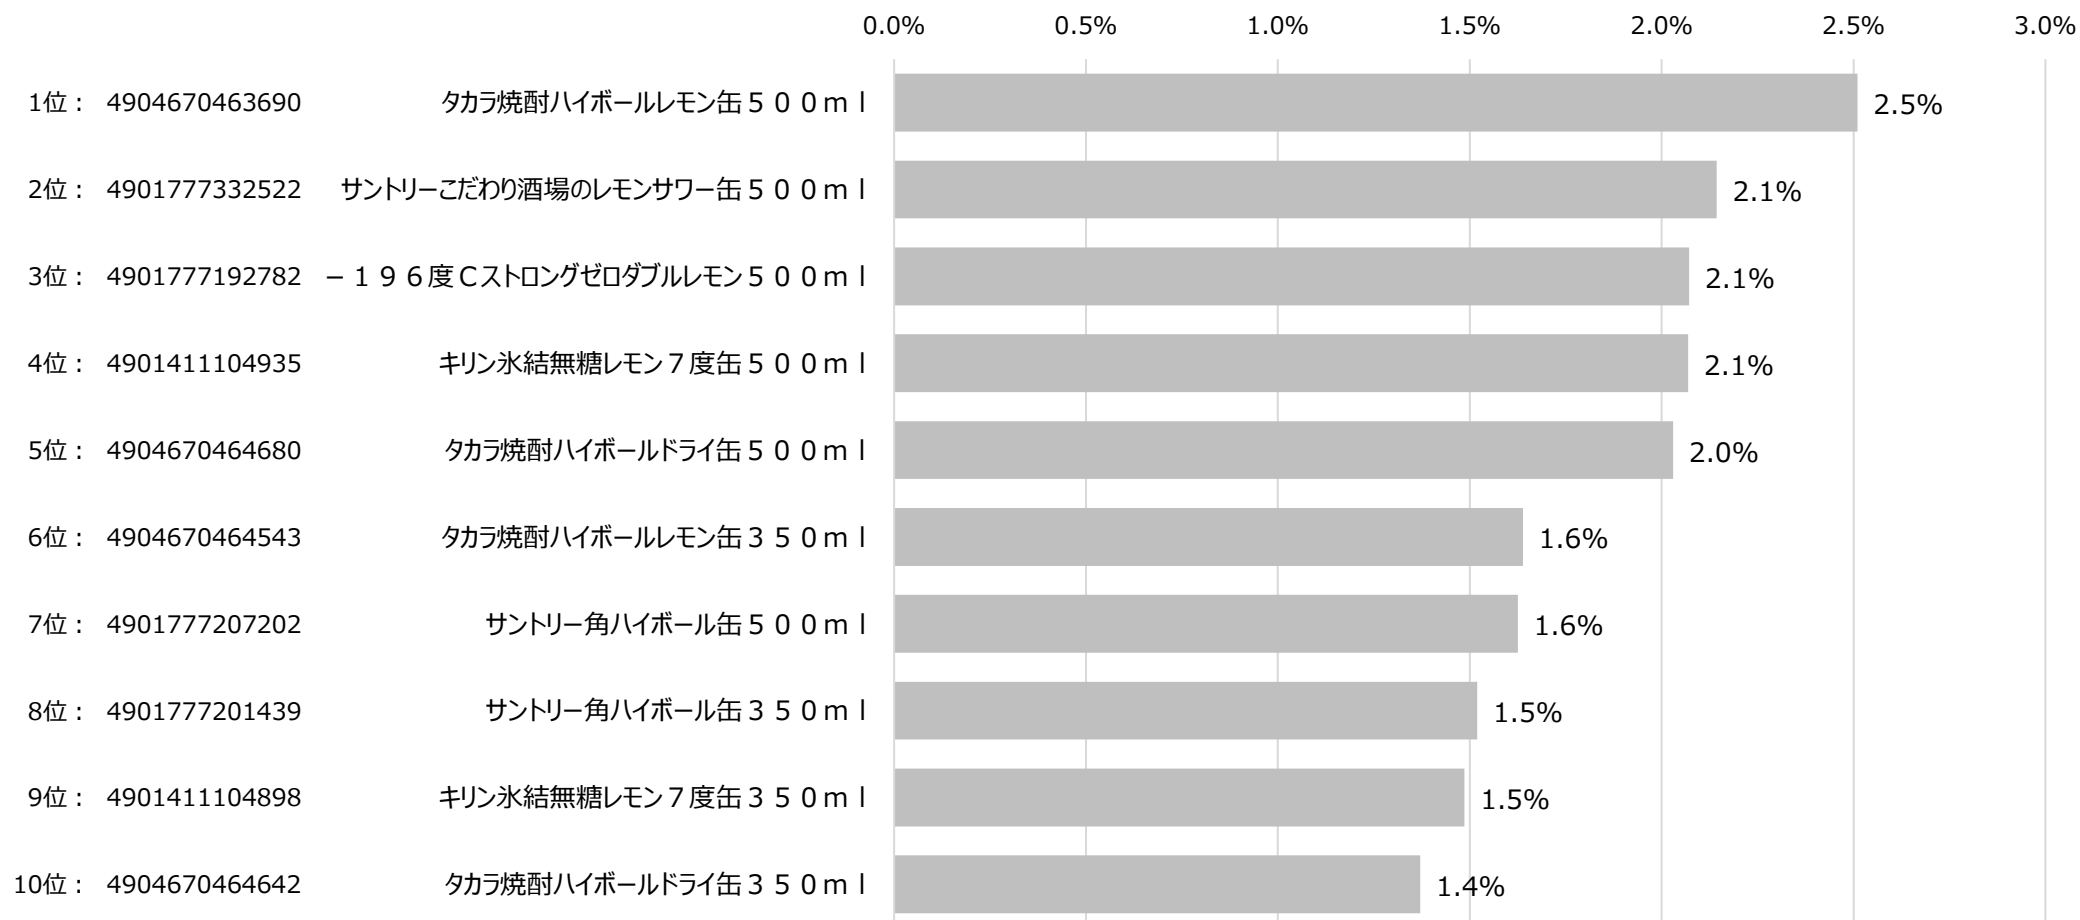

全国食品スーパーマーケット チューハイ・カクテル カテゴリ ID-POS分析レポート

対象期間 … 2023/03/01~2024/02/29

対象カテゴリ … 細分類名：チューハイ・カクテル

チューハイ・カクテル カテゴリ 売上月次トレンド

※購入金額指数は月平均を1とした。

出典：i-code

全国食品スーパーマーケット チューハイ・カクテル カテゴリ ID-POS分析レポート

対象期間 … 2023/03/01~2024/02/29

対象カテゴリ … 細分類名：チューハイ・カクテル

SKU 売上ランキング

購入金額シェア（チューハイ・カクテルカテゴリ内）

全国食品スーパーマーケット チューハイ・カクテル カテゴリ ID-POS分析レポート

対象期間 … 2023/03/01~2024/02/29

対象カテゴリ … 細分類名：チューハイ・カクテル

売上 上位10SKU 購入人数 年代構成比

※年齢不明を除く。