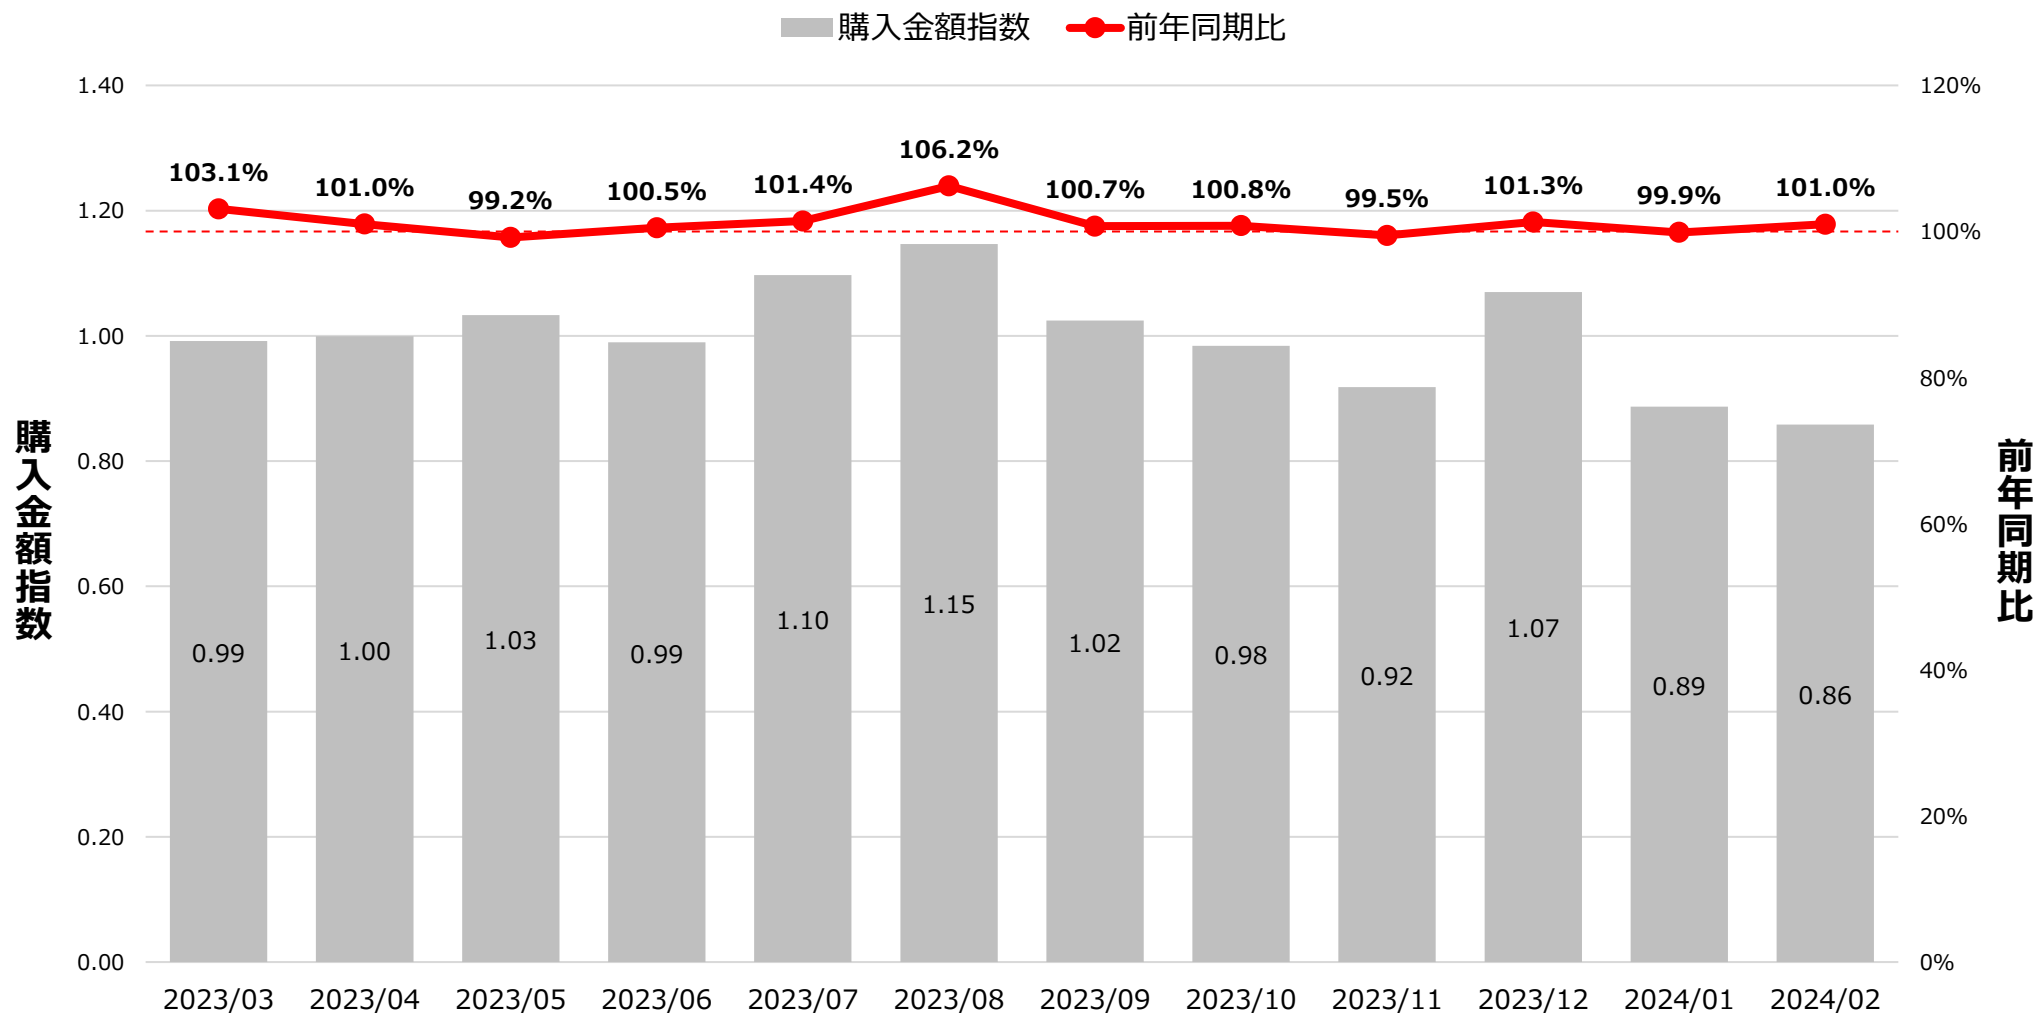

全国食品スーパーマーケット チューハイ・カクテル カテゴリ ID-POS分析レポート

対象期間 … 2023/03/01~2024/02/29

対象カテゴリ … 細分類名：チューハイ・カクテル

チューハイ・カクテル カテゴリ 売上月次トレンド

※購入金額指数は月平均を1とした。

出典：i-code

全国食品スーパーマーケット チューハイ・カクテル カテゴリ ID-POS分析レポート

対象期間 … 2023/03/01~2024/02/29

対象カテゴリ … 細分類名：チューハイ・カクテル

SKU 売上ランキング

購入金額シェア（チューハイ・カクテルカテゴリ内）

全国食品スーパーマーケット チューハイ・カクテル カテゴリ ID-POS分析レポート

対象期間 … 2023/03/01~2024/02/29

対象カテゴリ … 細分類名：チューハイ・カクテル

売上 上位10SKU 購入人数 年代構成比

※年齢不明を除く。