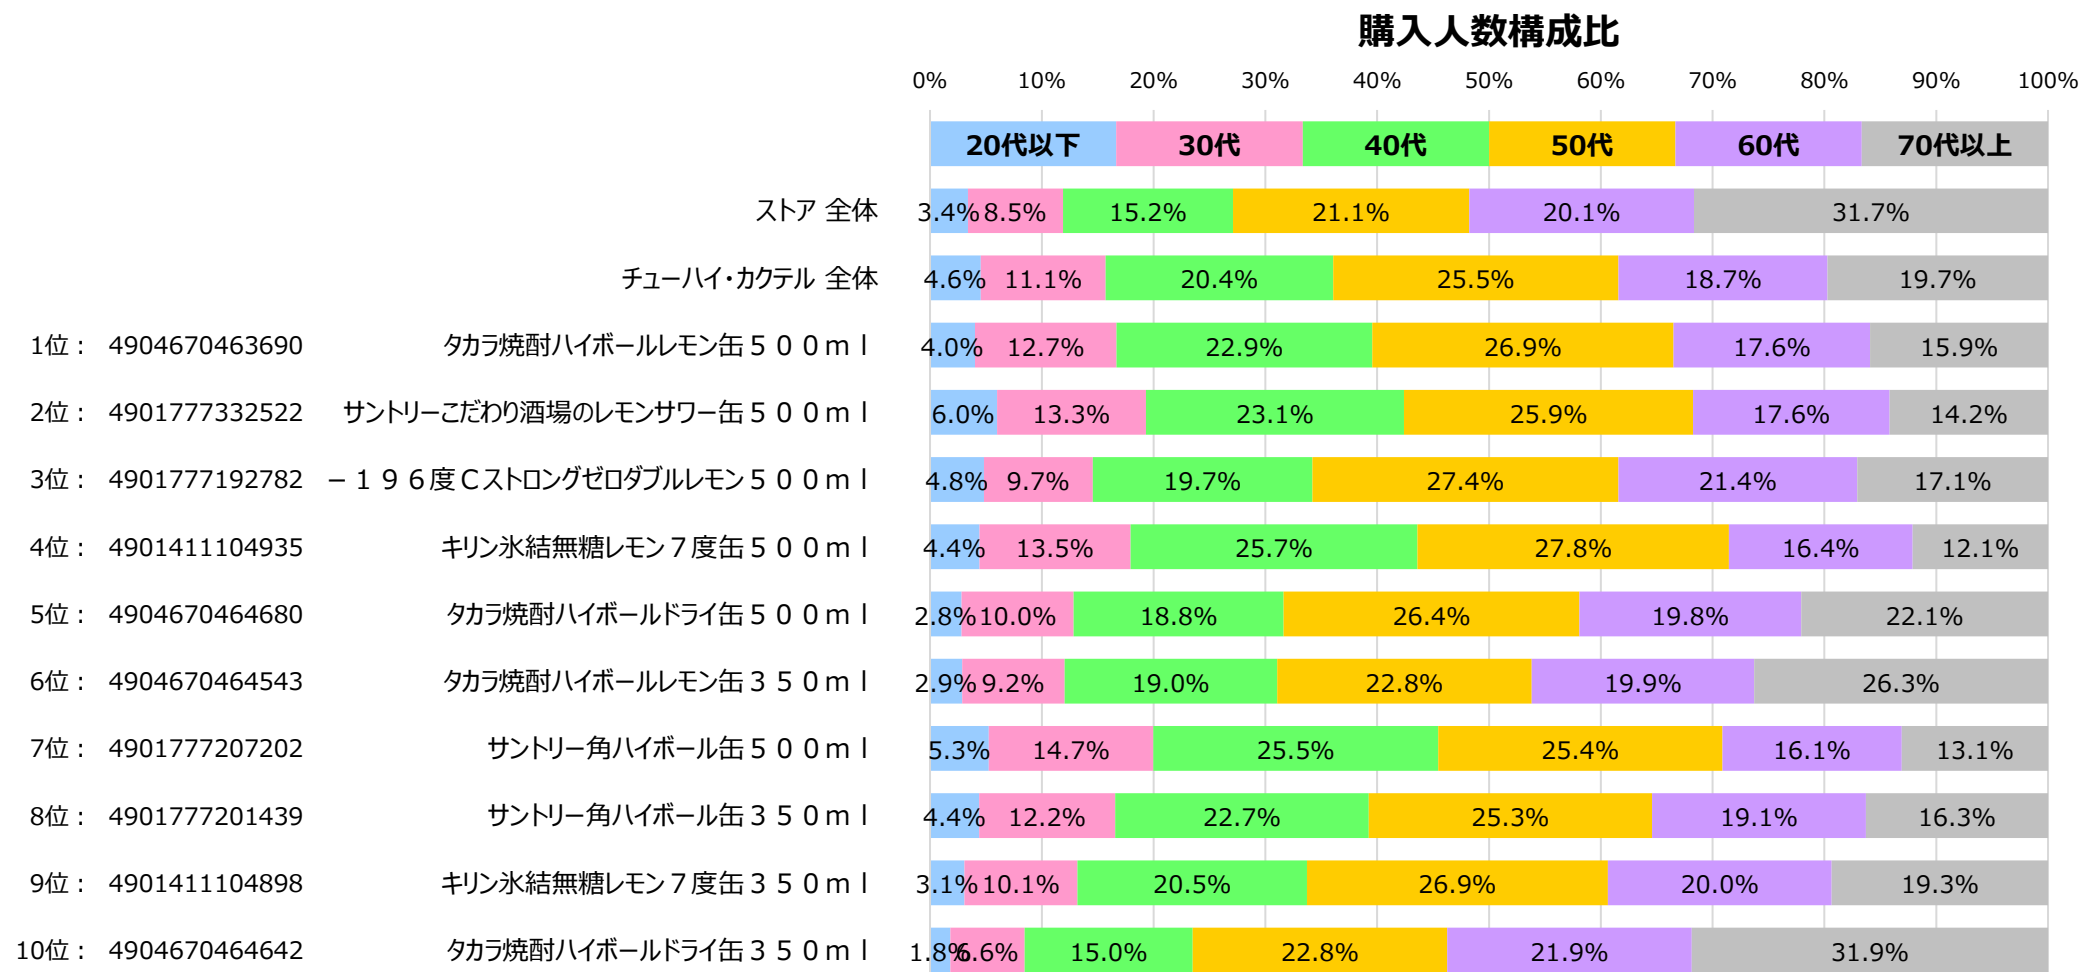

対象カテゴリ … 細分類名：チューハイ・カクテル

SKU 売上ランキング

購入金額シェア（チューハイ・カクテルカテゴリ内）

全国食品スーパーマーケット チューハイ・カクテル カテゴリ ID-POS分析レポート

対象期間 … 2023/03/01~2024/02/29

対象カテゴリ … 細分類名：チューハイ・カクテル

売上 上位10SKU 購入人数 年代構成比

※年齢不明を除く。