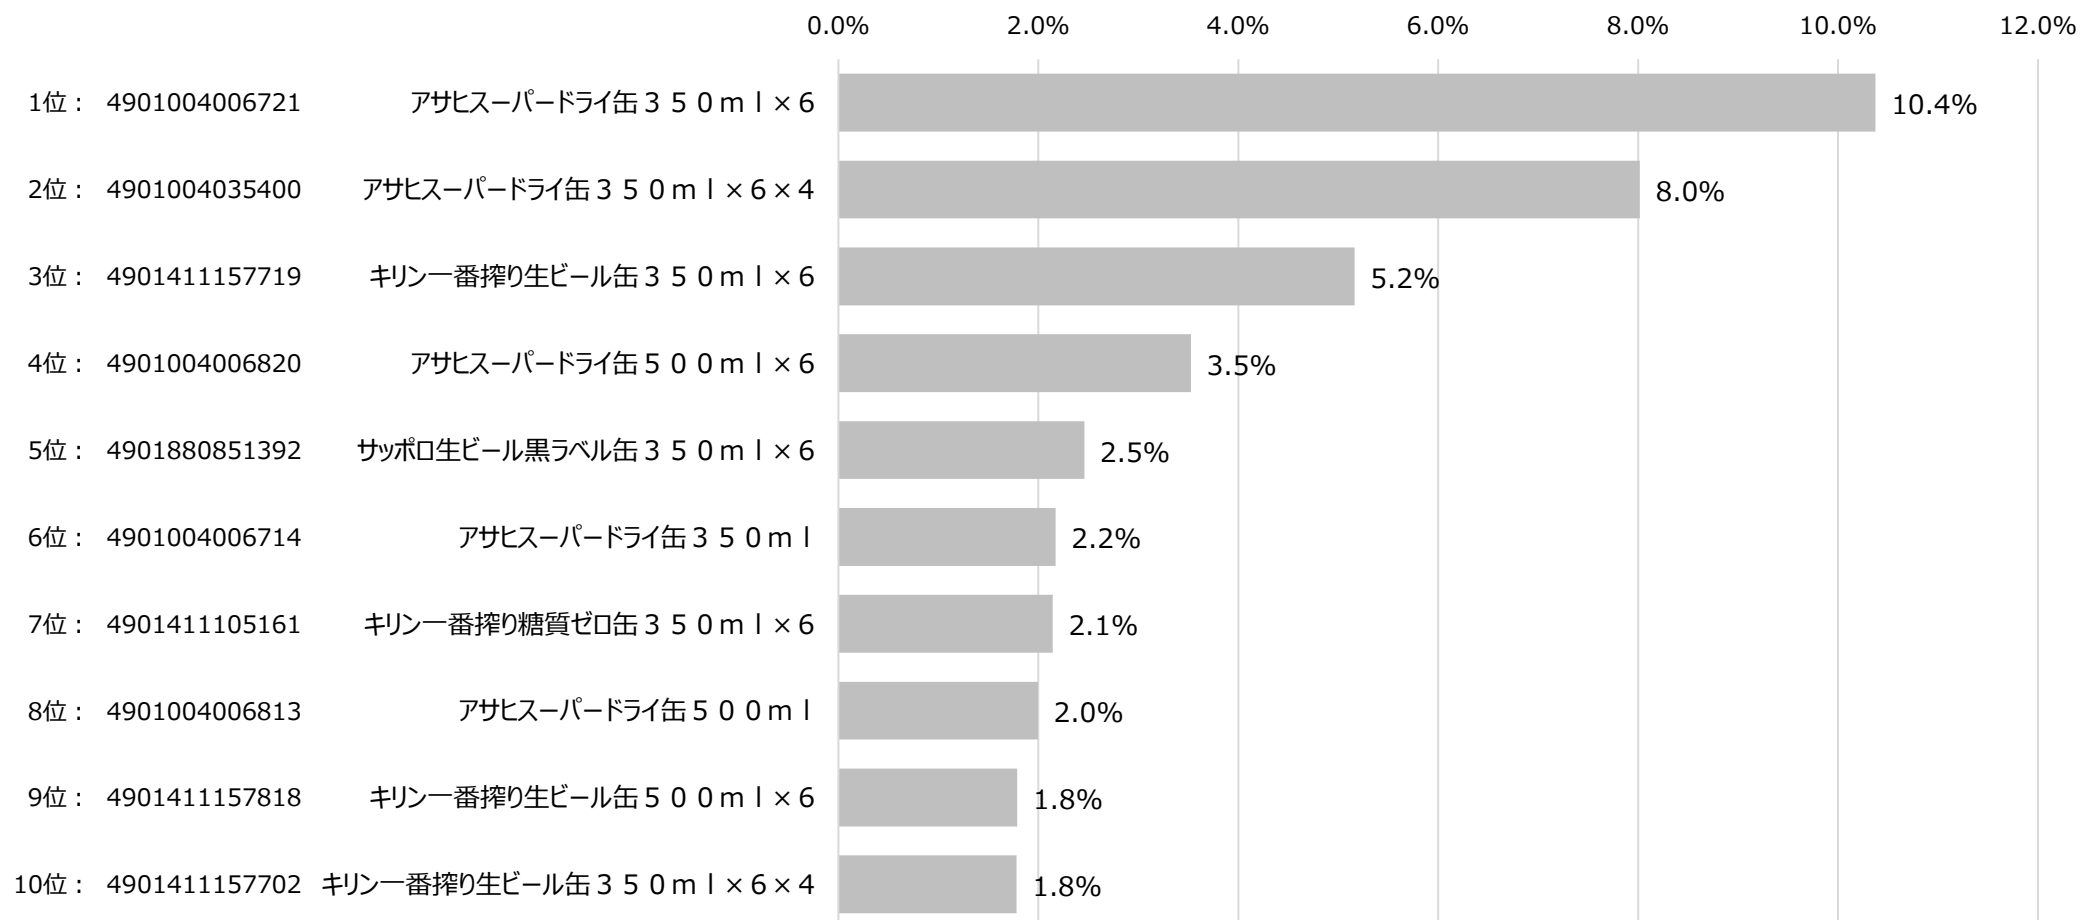

全国食品スーパーマーケット ビール カテゴリ ID-POS分析レポート

対象期間 … 2023/03/01~2024/02/29

対象カテゴリ … 細分類名：ビール

ビール カテゴリ 売上月次トレンド

※購入金額指数は月平均を1とした。

出典：i-code

全国食品スーパーマーケット ビール カテゴリ ID-POS分析レポート

対象期間 … 2023/03/01~2024/02/29

対象カテゴリ … 細分類名：ビール

SKU 売上ランキング

購入金額シェア（ビールカテゴリ内）

全国食品スーパーマーケット ビール カテゴリ ID-POS分析レポート

対象期間 … 2023/03/01~2024/02/29

対象カテゴリ … 細分類名：ビール

売上 上位10SKU 購入人数 年代構成比

※年齢不明を除く。