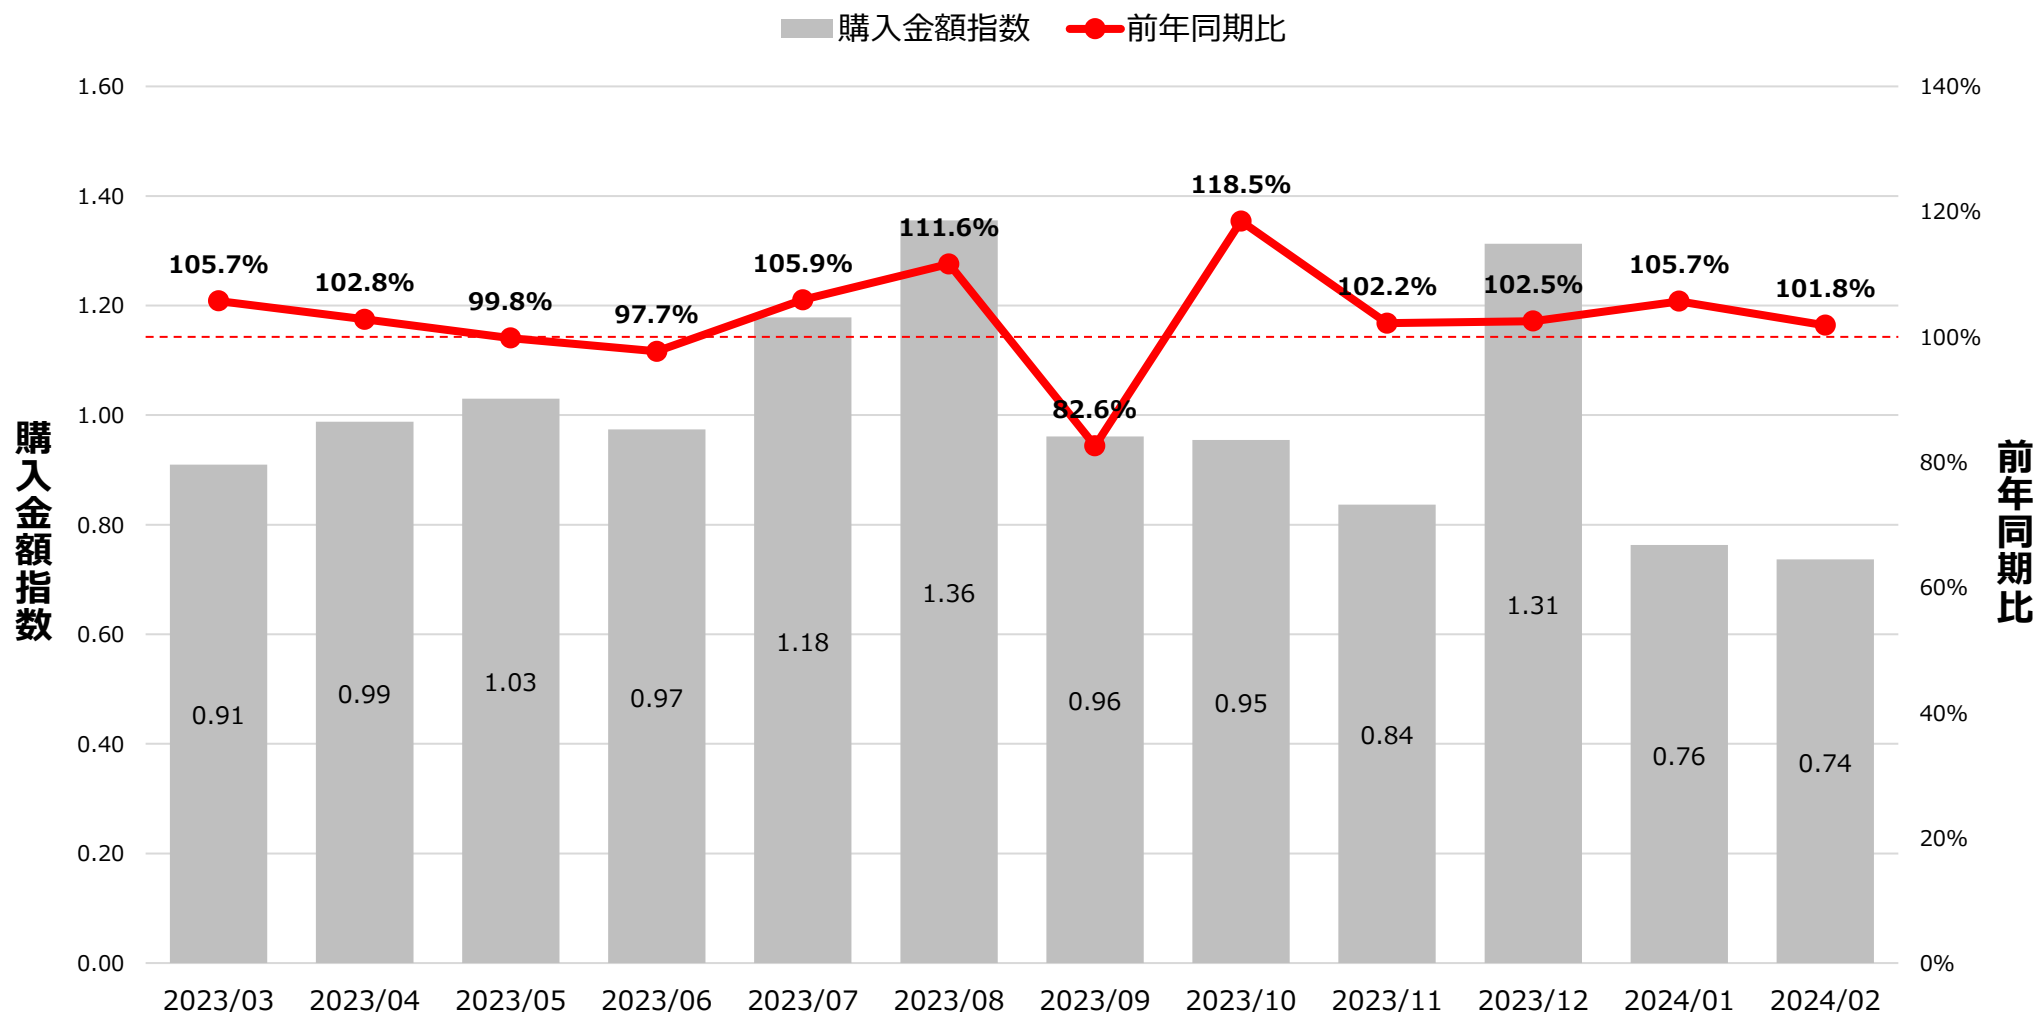

全国食品スーパーマーケット ビール カテゴリ ID-POS分析レポート

対象期間 … 2023/03/01~2024/02/29

対象カテゴリ … 細分類名：ビール

ビール カテゴリ 売上月次トレンド

※購入金額指数は月平均を1とした。

出典：i-code

全国食品スーパーマーケット ビール カテゴリ ID-POS分析レポート

対象期間 … 2023/03/01~2024/02/29

対象カテゴリ … 細分類名：ビール

SKU 売上ランキング

購入金額シェア（ビールカテゴリ内）

全国食品スーパーマーケット ビール カテゴリ ID-POS分析レポート

対象期間 … 2023/03/01~2024/02/29

対象カテゴリ … 細分類名：ビール

売上 上位10SKU 購入人数 年代構成比

※年齢不明を除く。