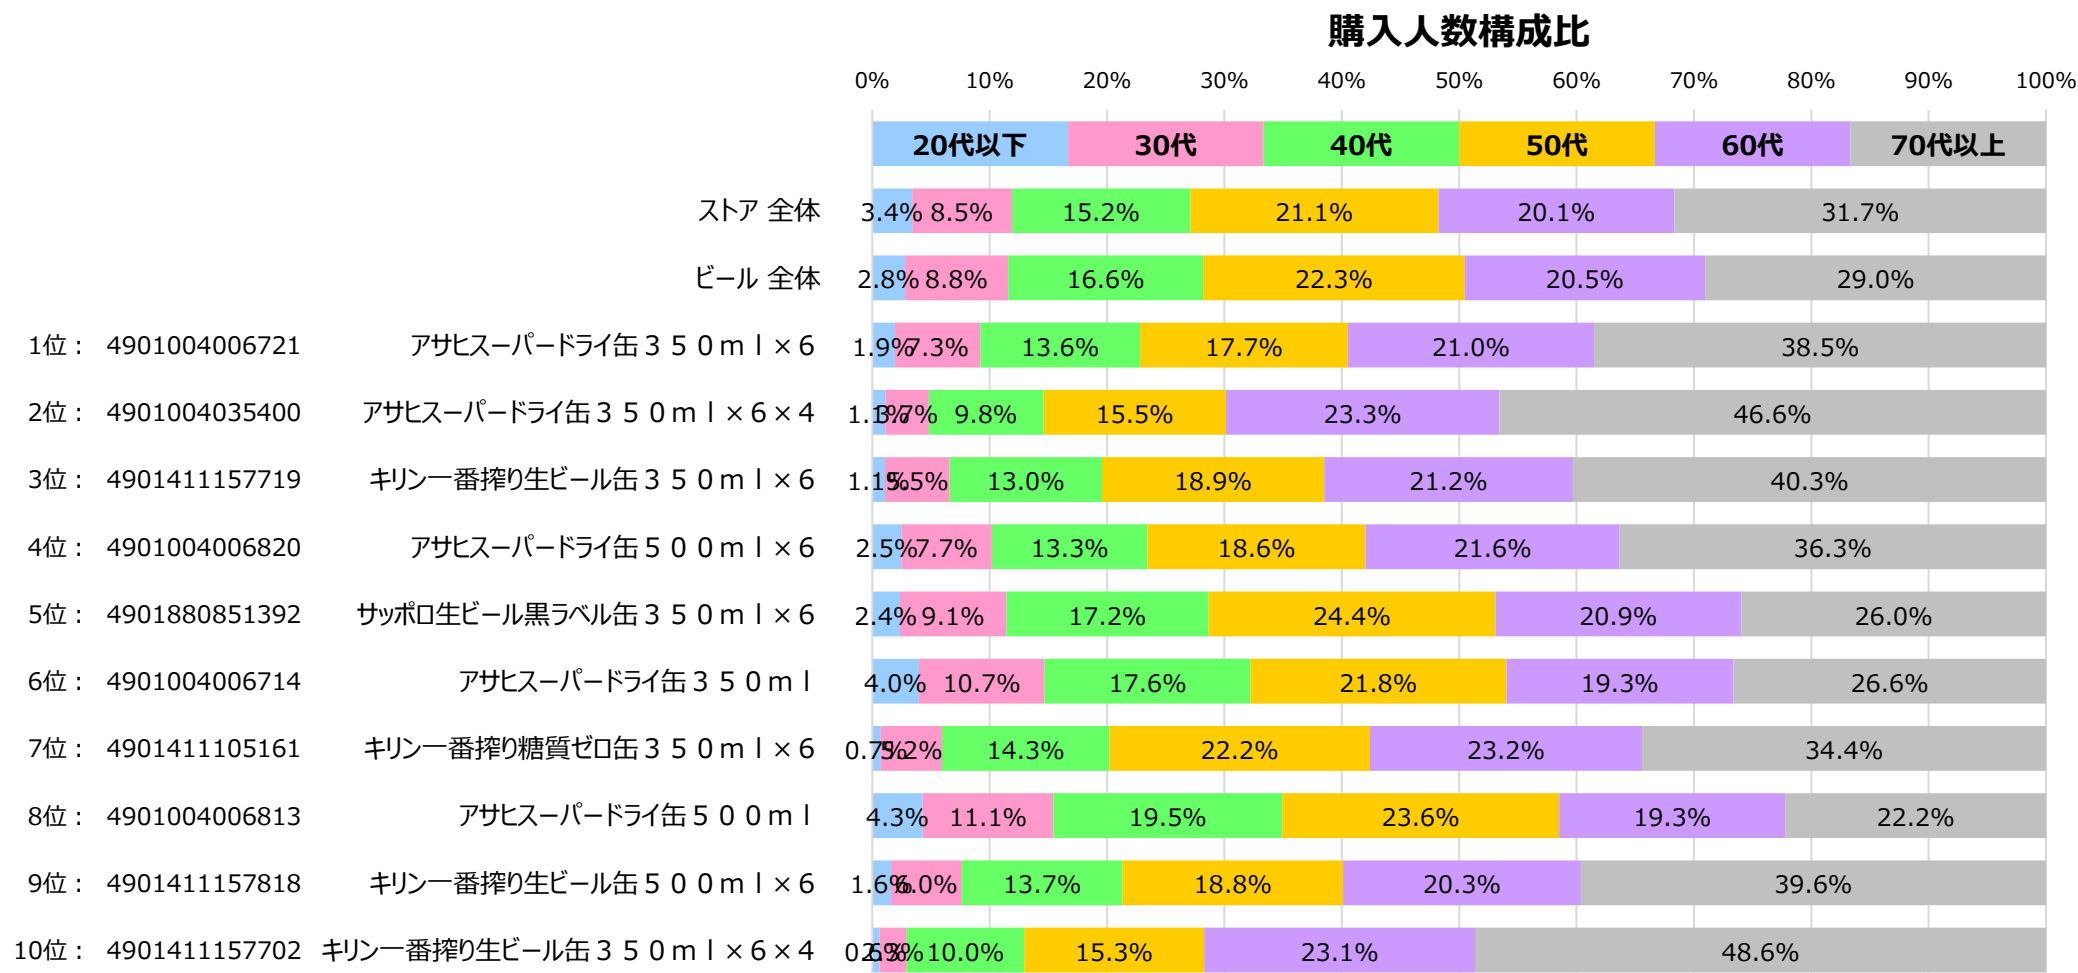

全国食品スーパーマーケット ビール カテゴリ ID-POS分析レポート

対象期間 … 2023/03/01~2024/02/29

対象カテゴリ … 細分類名：ビール

ビール カテゴリ 売上月次トレンド

※購入金額指数は月平均を1とした。

出典：i-code

全国食品スーパーマーケット ビール カテゴリ ID-POS分析レポート

対象期間 … 2023/03/01~2024/02/29

対象カテゴリ … 細分類名：ビール

SKU 売上ランキング

購入金額シェア（ビールカテゴリ内）

全国食品スーパーマーケット ビール カテゴリ ID-POS分析レポート

対象期間 … 2023/03/01~2024/02/29

対象カテゴリ … 細分類名：ビール

売上 上位10SKU 購入人数 年代構成比

※年齢不明を除く。