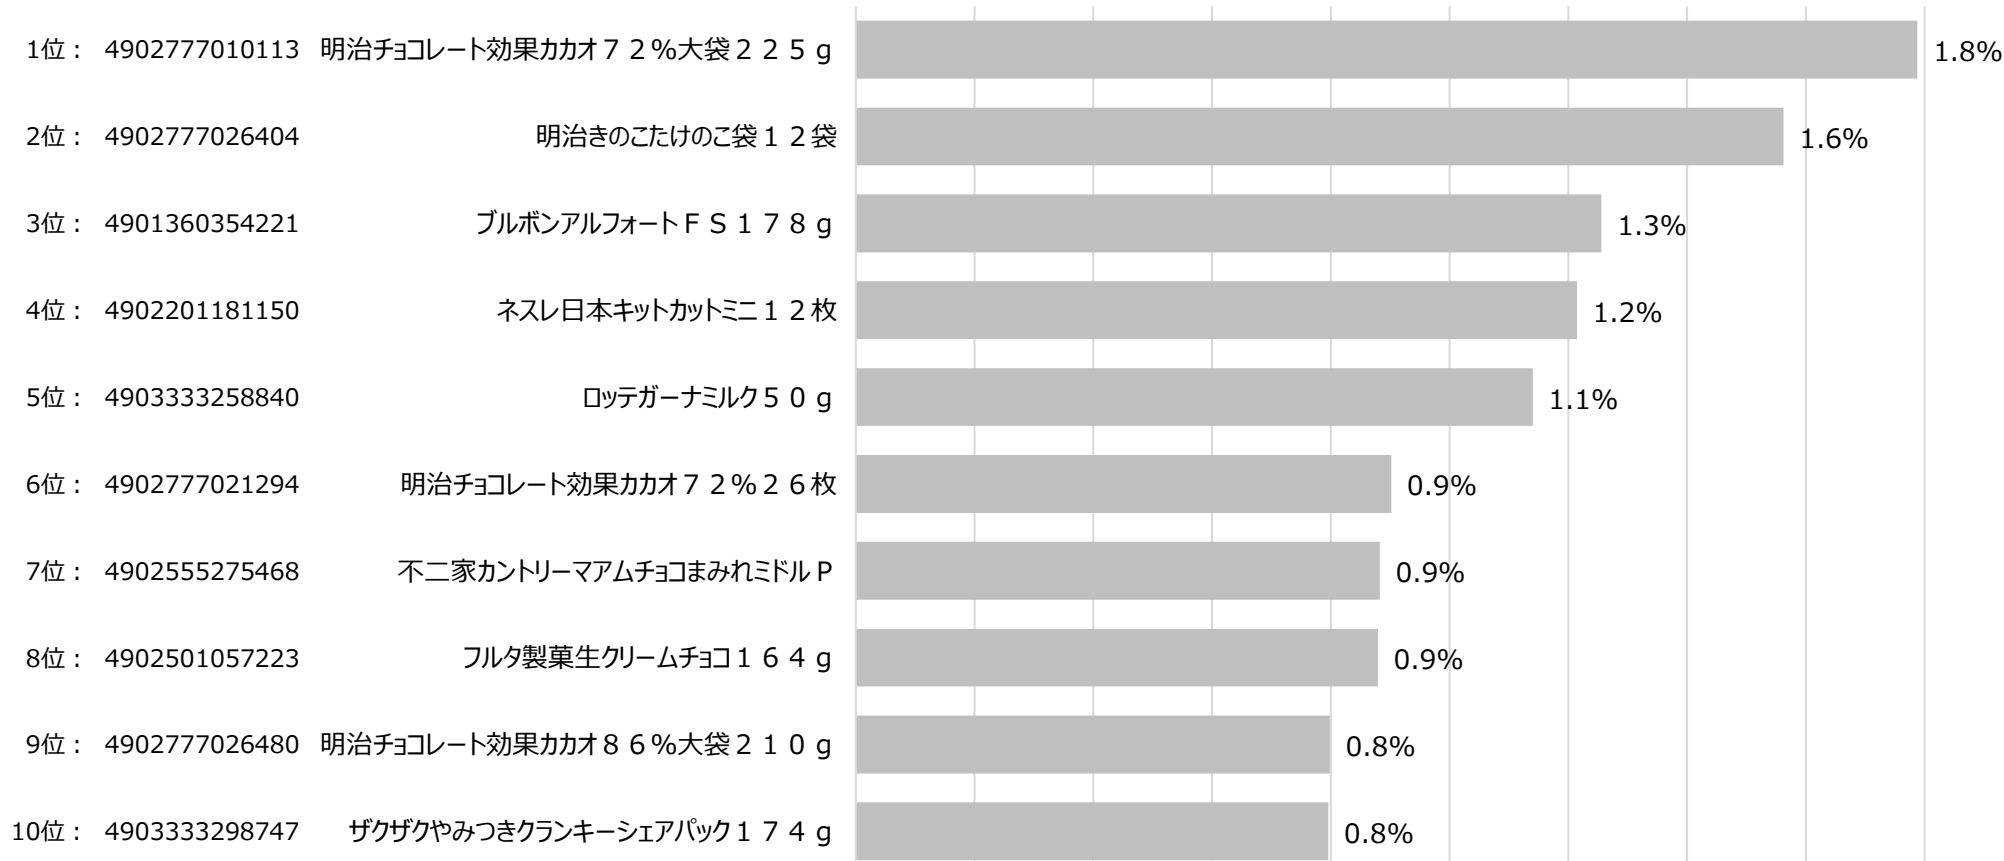

さらに詳細な分析は右記よりお問い合わせください。

[>お問い合わせはこちら](#)

全国食品スーパーマーケット チョコレート カテゴリ ID-POS分析レポート

dentsu
DENTSU RETAIL MARKETING INC.

対象期間 … 2023/03/01~2024/02/29

対象カテゴリ … 細分類名：チョコレート

SKU 売上ランキング

購入金額シェア（チョコレートカテゴリ内）

0.0% 0.2% 0.4% 0.6% 0.8% 1.0% 1.2% 1.4% 1.6% 1.8% 2.0%

出典：i-code