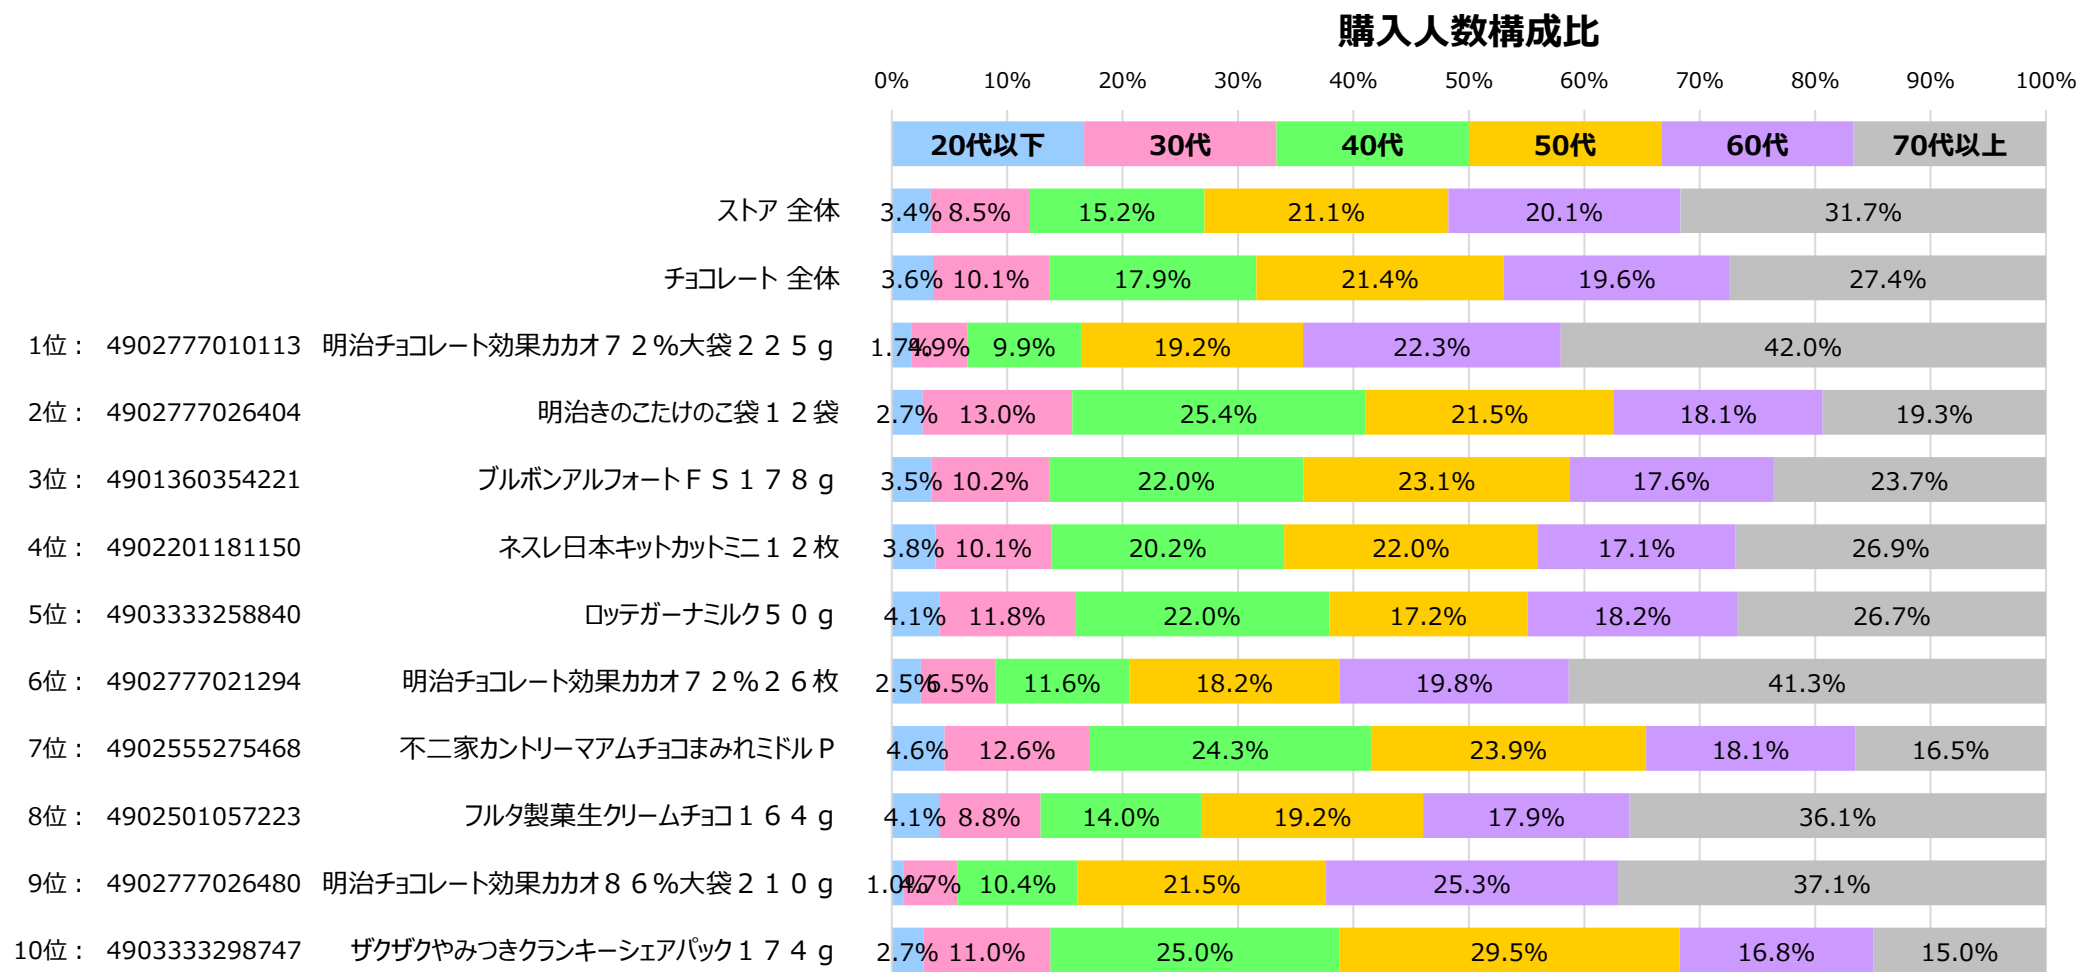

全国食品スーパーマーケット チョコレート カテゴリ ID-POS分析レポート

対象期間 … 2023/03/01~2024/02/29

対象カテゴリ … 細分類名：チョコレート

売上 上位10SKU 購入人数 年代構成比

※年齢不明を除く。

出典：i-code