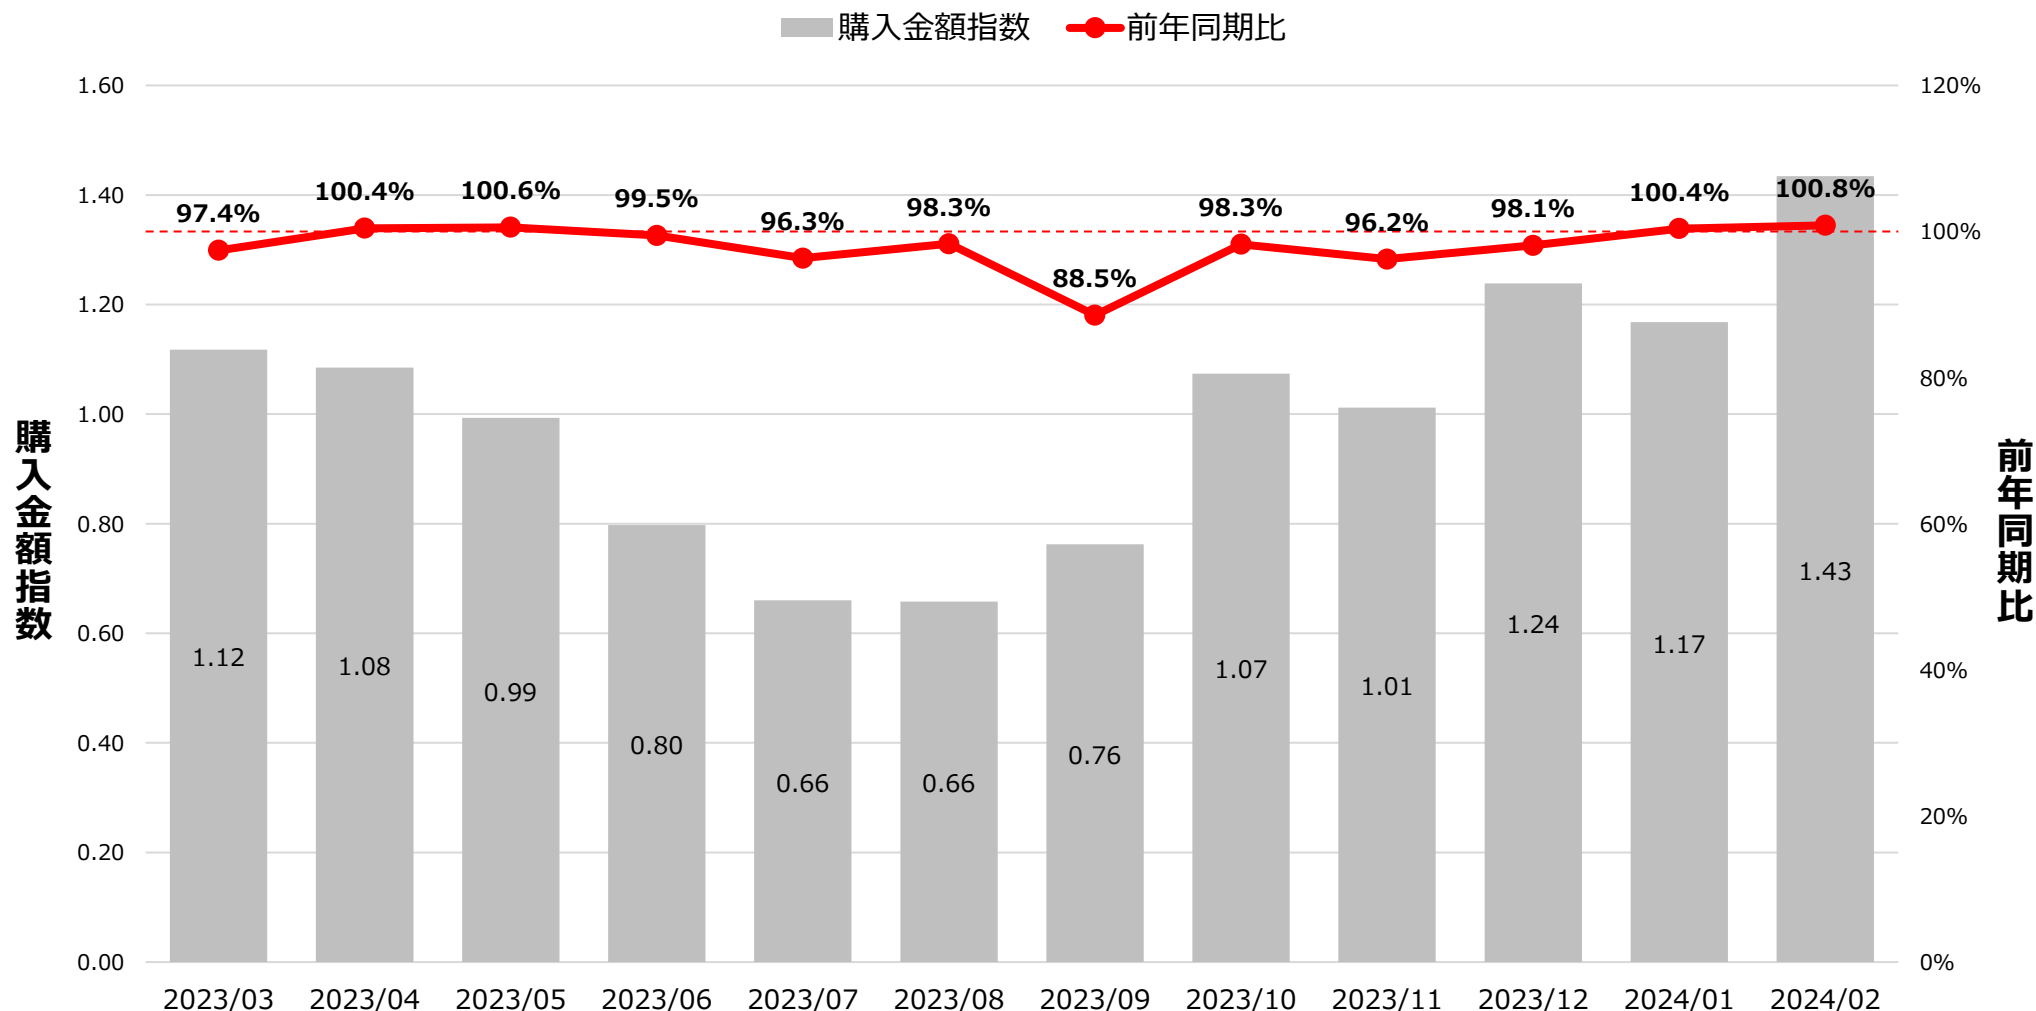

# 全国食品スーパーマーケット チョコレート カテゴリ ID-POS分析レポート

対象期間 … 2023/03/01~2024/02/29

対象カテゴリ … 細分類名：チョコレート

## チョコレート カテゴリ 売上月次トレンド

※購入金額指数は月平均を1とした。

出典：i-code

さらに詳細な分析は右記よりお問い合わせください。

[>お問い合わせはこちら](#)