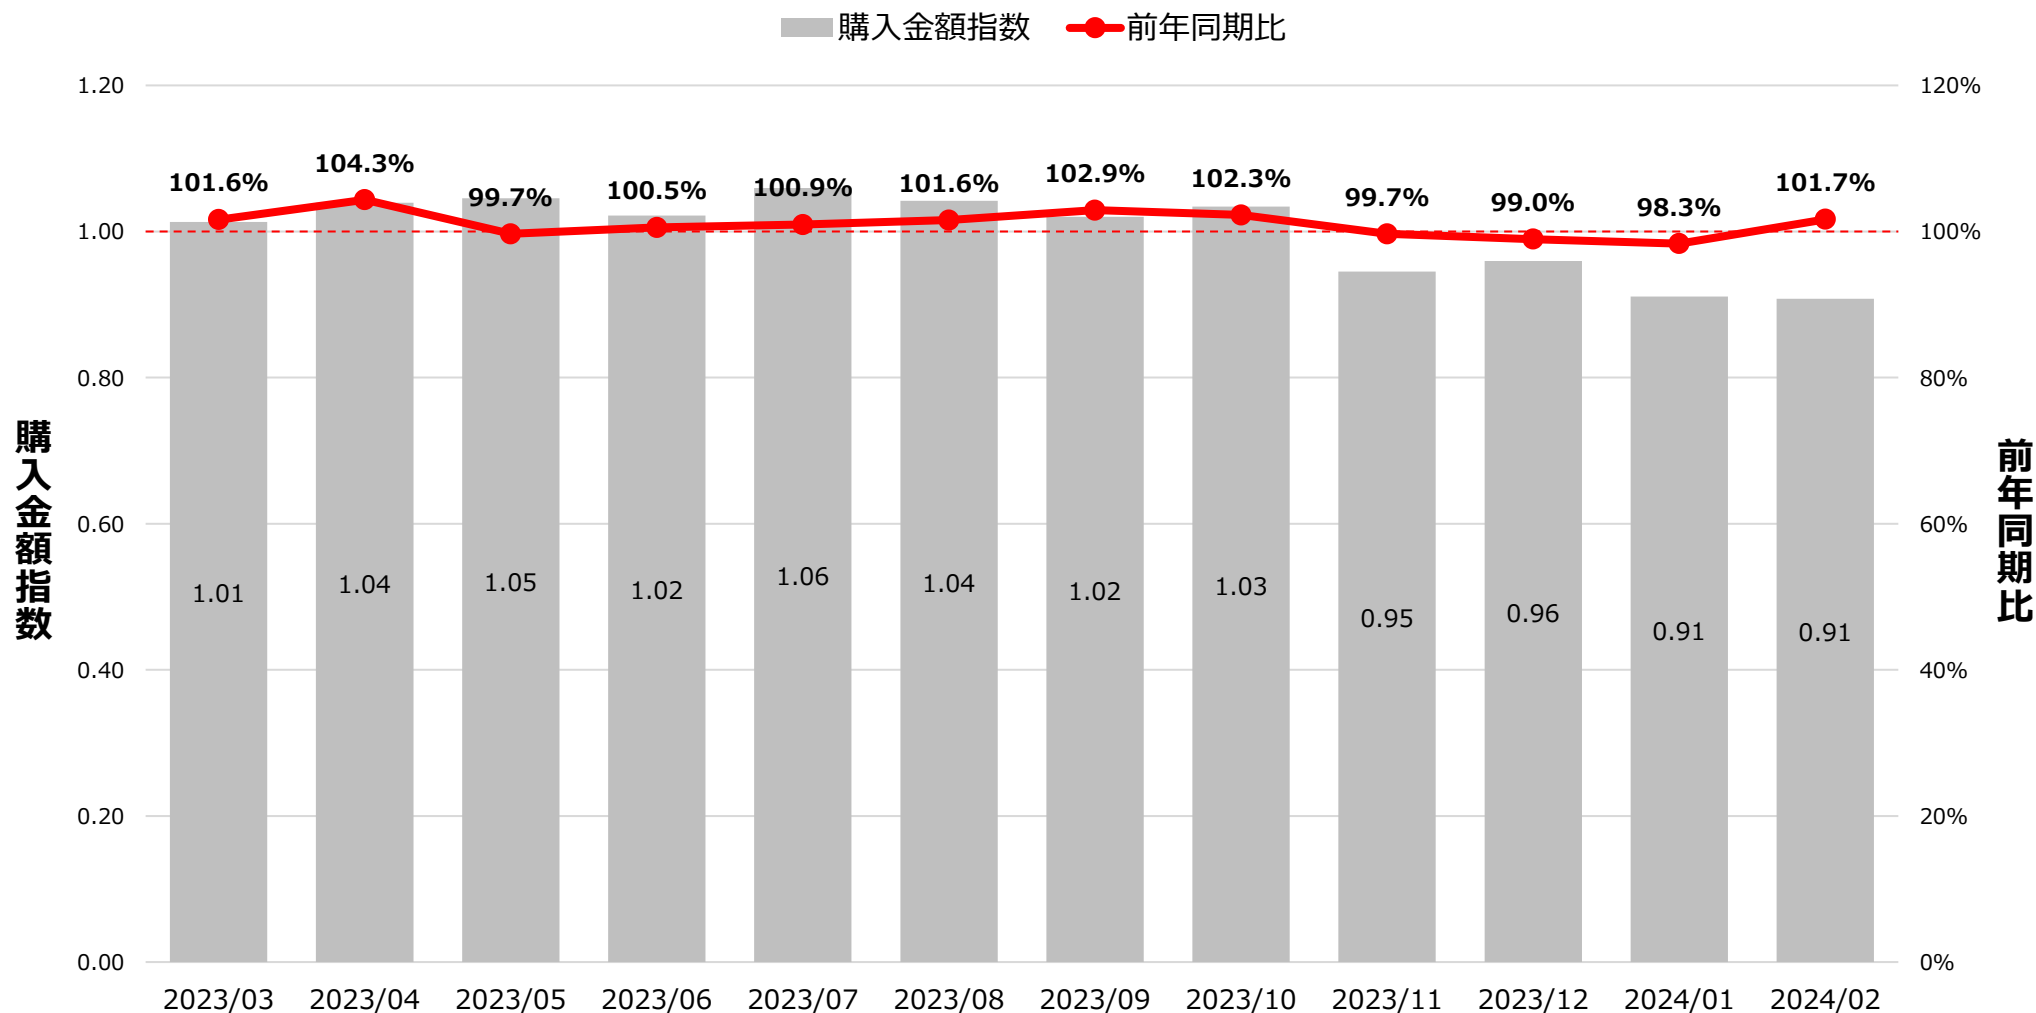

全国食品スーパーマーケット ヨーグルト カテゴリ ID-POS分析レポート

対象期間 … 2023/03/01~2024/02/29

対象カテゴリ … 細分類名：ヨーグルト

ヨーグルト カテゴリ 売上月次トレンド

※購入金額指数は月平均を1とした。

出典：i-code