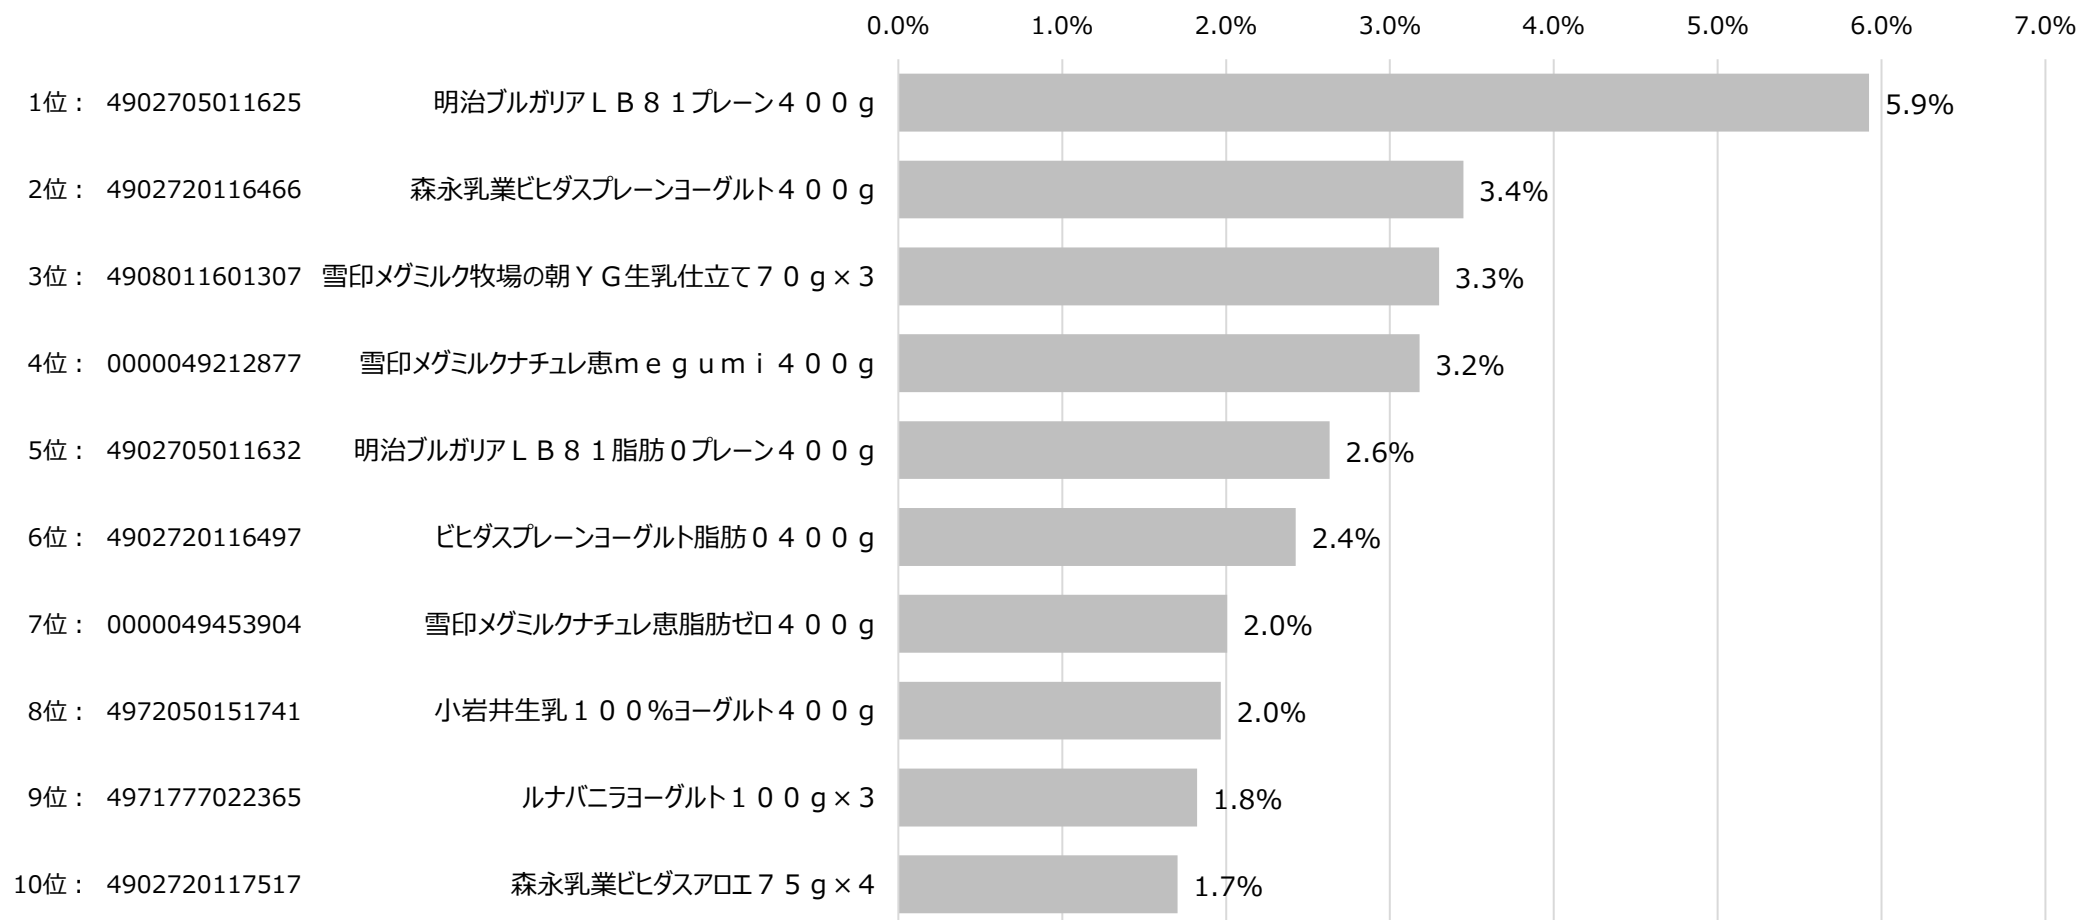

全国食品スーパーマーケット ヨーグルト カテゴリ ID-POS分析レポート

対象期間 … 2023/03/01~2024/02/29

対象カテゴリ … 細分類名：ヨーグルト

SKU 売上ランキング

購入金額シェア（ヨーグルトカテゴリ内）