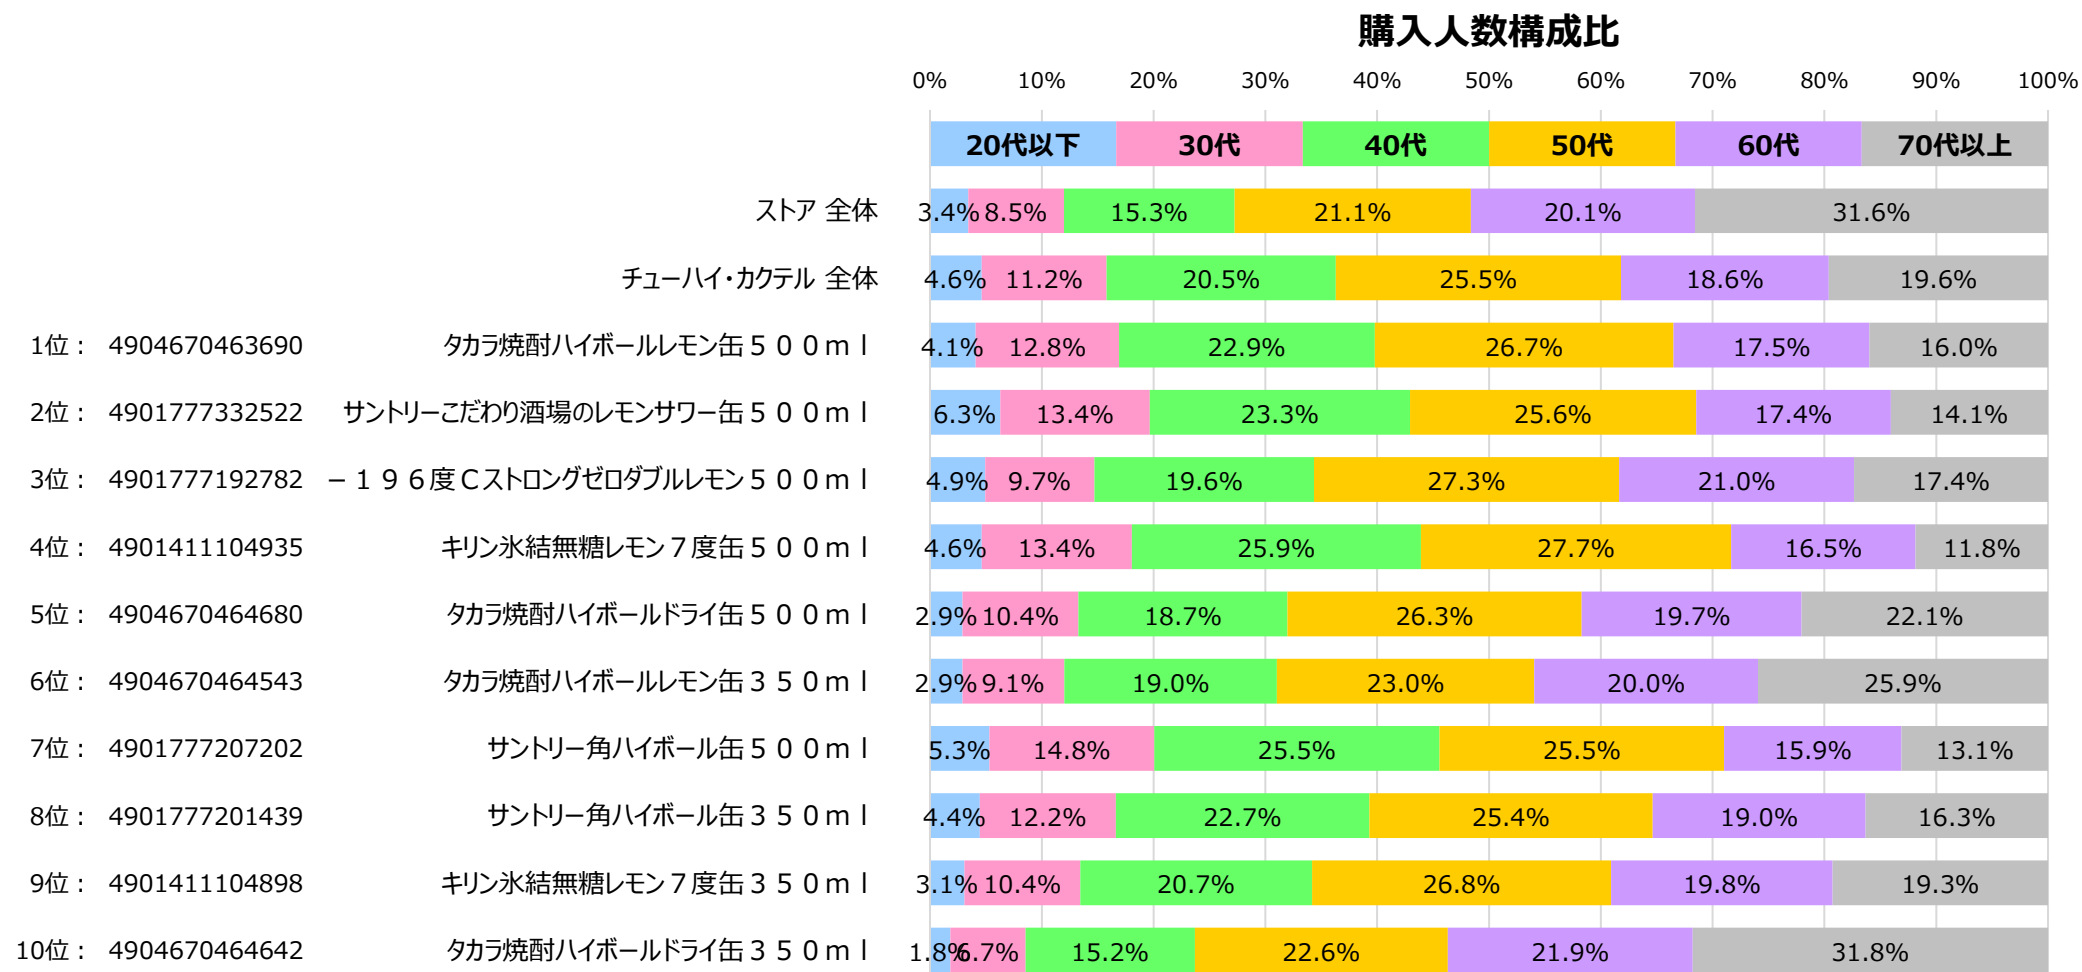

全国食品スーパーマーケット チューハイ・カクテル カテゴリ ID-POS分析レポート

dentsu
DENTSU RETAIL MARKETING INC.

対象期間 … 2023/02/01～2024/01/31

対象カテゴリ … 細分類名：チューハイ・カクテル

SKU 売上ランキング

購入金額シェア（チューハイ・カクテルカテゴリ内）

出典：i-code

全国食品スーパーマーケット チューハイ・カクテル カテゴリ ID-POS分析レポート

対象期間 … 2023/02/01~2024/01/31

対象カテゴリ … 細分類名：チューハイ・カクテル

売上 上位10SKU 購入人数 年代構成比

※年齢不明を除く。

出典：i-code