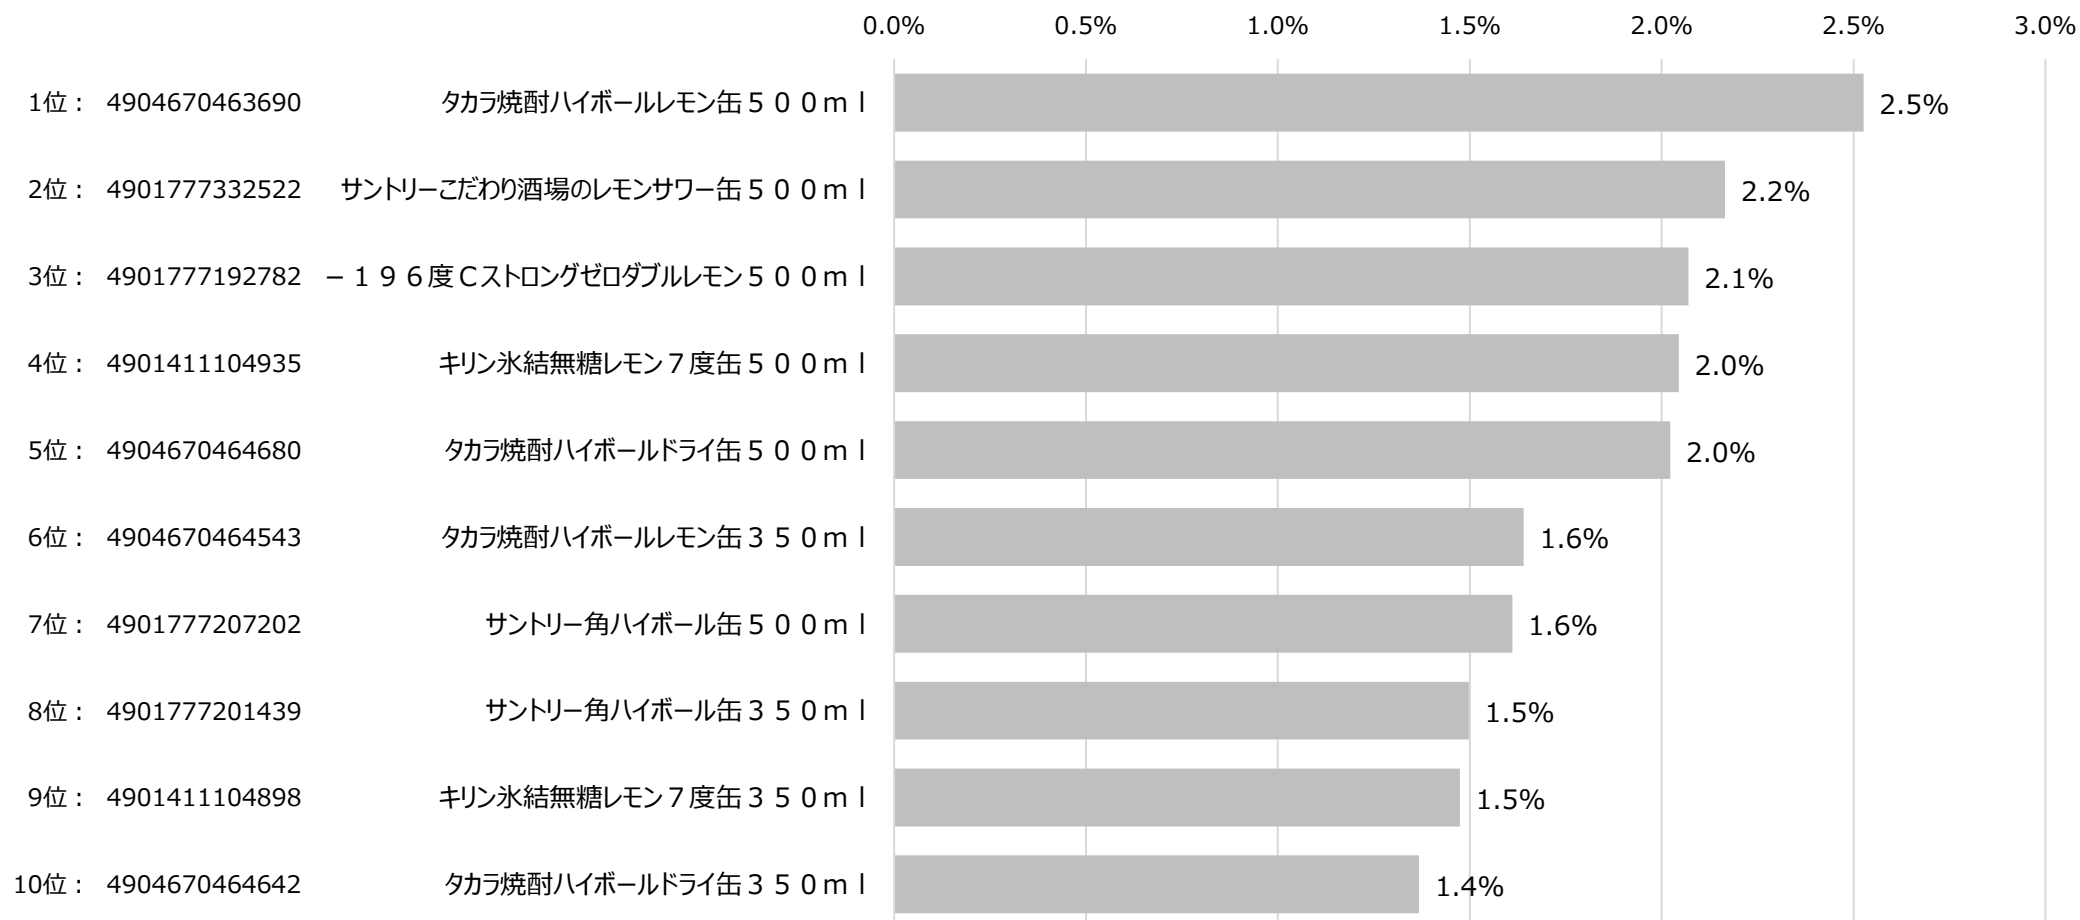

全国食品スーパーマーケット チューハイ・カクテル カテゴリ ID-POS分析レポート

dentsu
DENTSU RETAIL MARKETING INC.

対象期間 … 2023/02/01～2024/01/31

対象カテゴリ … 細分類名：チューハイ・カクテル

SKU 売上ランキング

購入金額シェア（チューハイ・カクテルカテゴリ内）

出典：i-code

全国食品スーパーマーケット チューハイ・カクテル カテゴリ ID-POS分析レポート

対象期間 … 2023/02/01~2024/01/31

対象カテゴリ … 細分類名：チューハイ・カクテル

売上 上位10SKU 購入人数 年代構成比

※年齢不明を除く。

出典：i-code