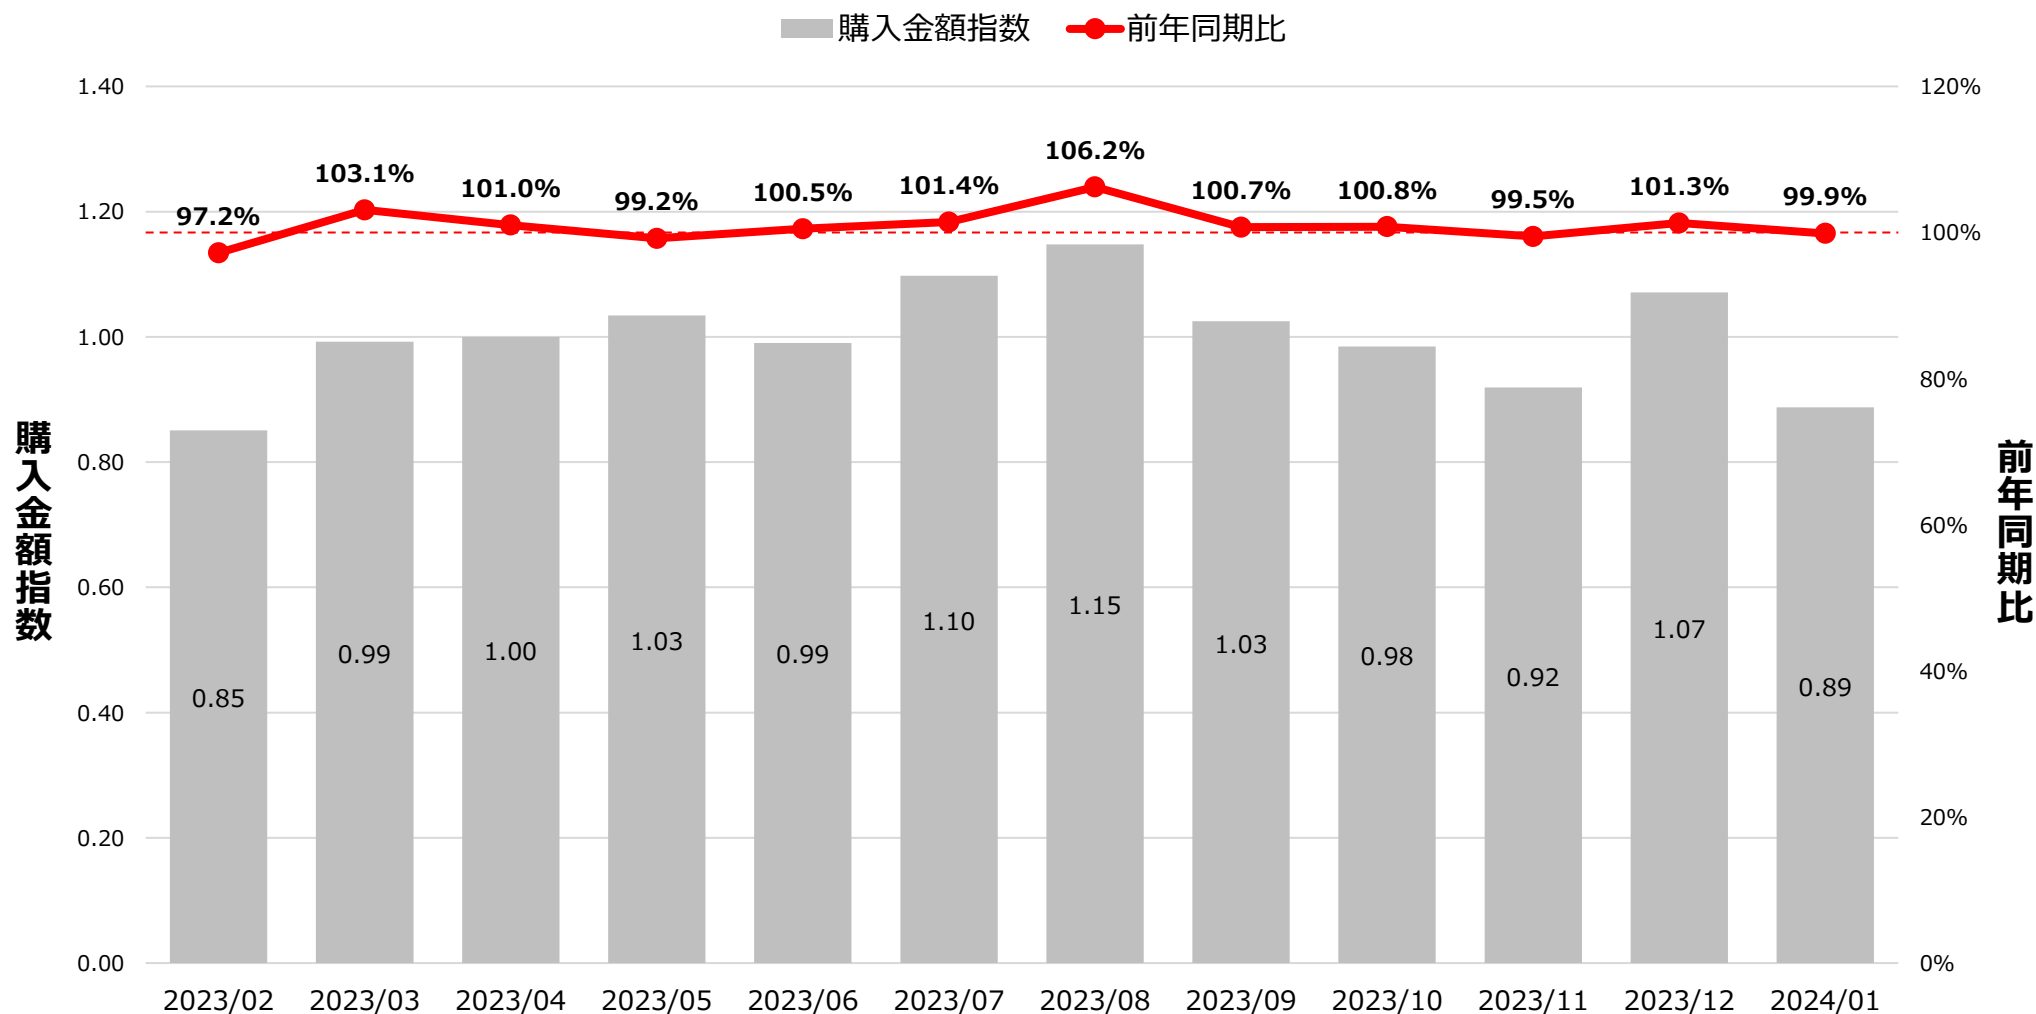

全国食品スーパーマーケット チューハイ・カクテル カテゴリ ID-POS分析レポート

対象期間 … 2023/02/01~2024/01/31

対象カテゴリ … 細分類名：チューハイ・カクテル

チューハイ・カクテル カテゴリ 売上月次トレンド

※購入金額指数は月平均を1とした。

出典：i-code

さらに詳細な分析は右記よりお問い合わせください。

[>お問い合わせはこちら](#)

全国食品スーパーマーケット チューハイ・カクテル カテゴリ ID-POS分析レポート

dentsu
DENTSU RETAIL MARKETING INC.

対象期間 … 2023/02/01～2024/01/31

対象カテゴリ … 細分類名：チューハイ・カクテル

SKU 売上ランキング

購入金額シェア（チューハイ・カクテルカテゴリ内）

出典：i-code

全国食品スーパーマーケット チューハイ・カクテル カテゴリ ID-POS分析レポート

対象期間 … 2023/02/01~2024/01/31

対象カテゴリ … 細分類名：チューハイ・カクテル

売上 上位10SKU 購入人数 年代構成比

※年齢不明を除く。

出典：i-code