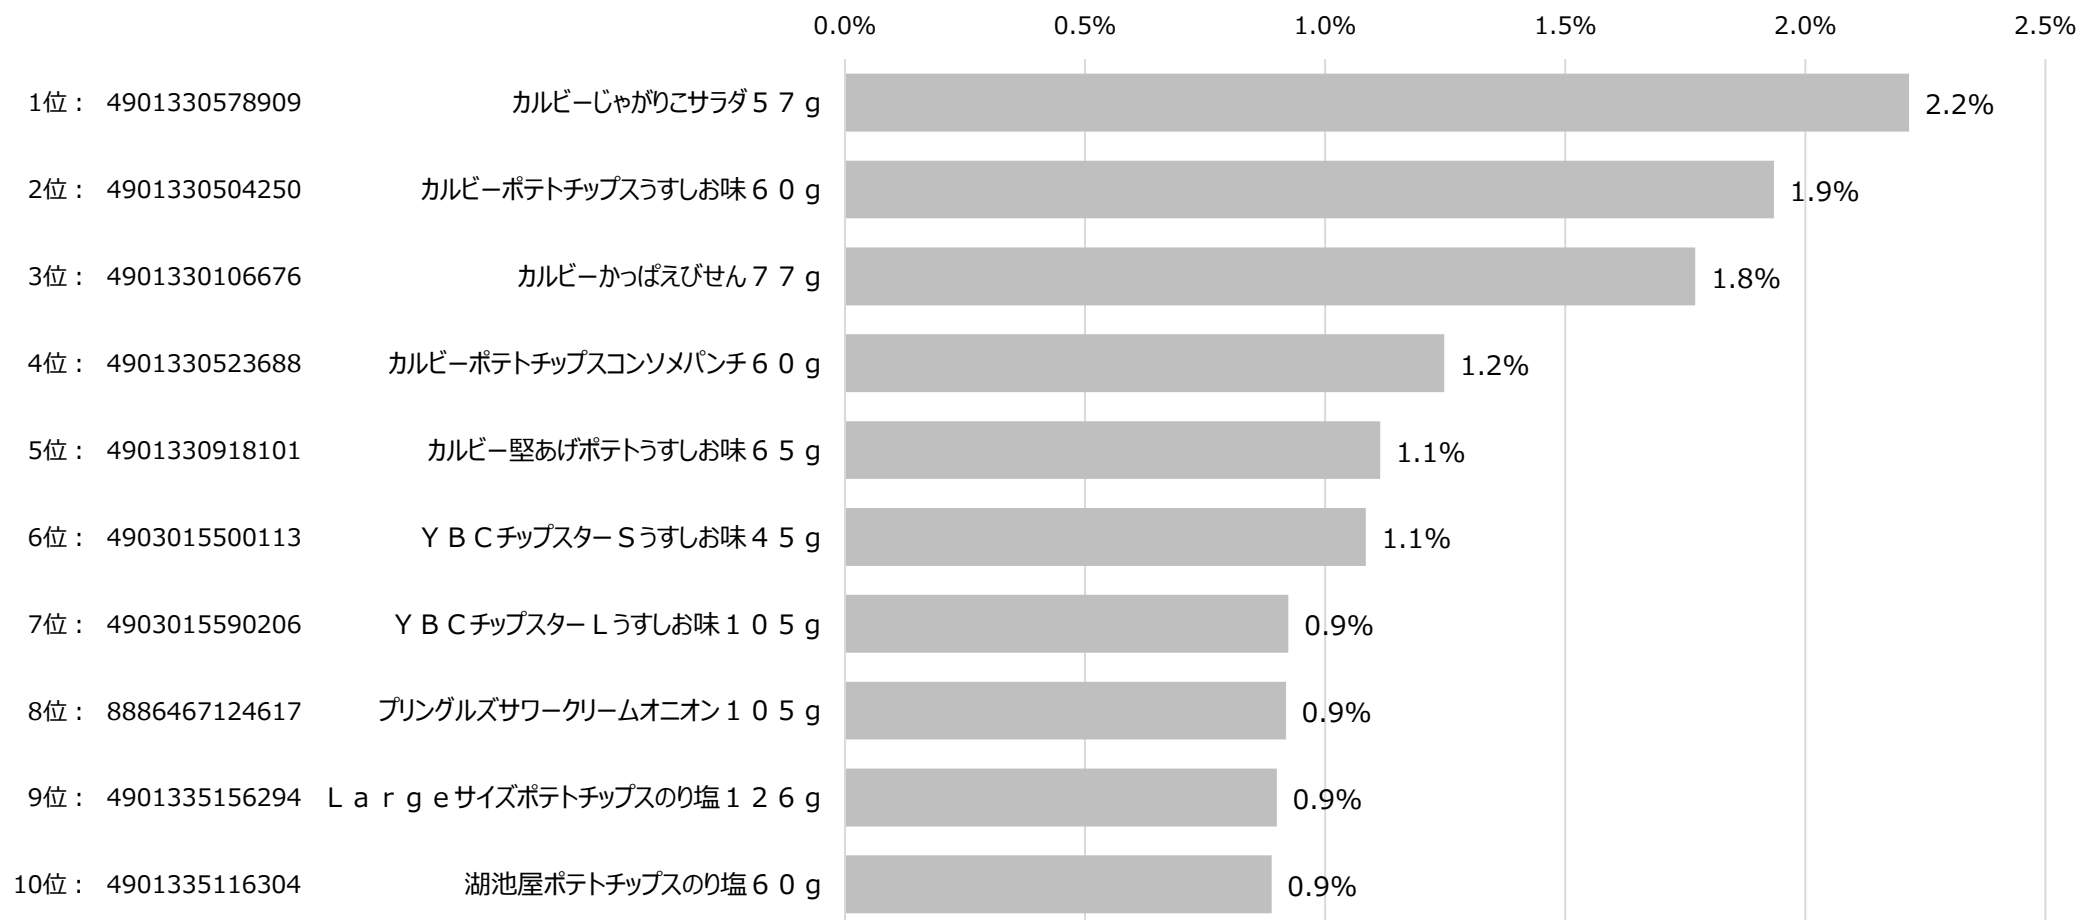

全国食品スーパーマーケット スナック カテゴリ ID-POS分析レポート

対象期間 … 2023/02/01~2024/01/31

対象カテゴリ … 細分類名：スナック

スナック カテゴリ 売上月次トレンド

※購入金額指数は月平均を1とした。

出典：i-code

全国食品スーパーマーケット スナック カテゴリ ID-POS分析レポート

対象期間 … 2023/02/01~2024/01/31

対象カテゴリ … 細分類名：スナック

SKU 売上ランキング

購入金額シェア（スナックカテゴリ内）

全国食品スーパーマーケット スナック カテゴリ ID-POS分析レポート

対象期間 … 2023/02/01~2024/01/31

対象カテゴリ … 細分類名：スナック

売上 上位10SKU 購入人数 年代構成比

※年齢不明を除く。