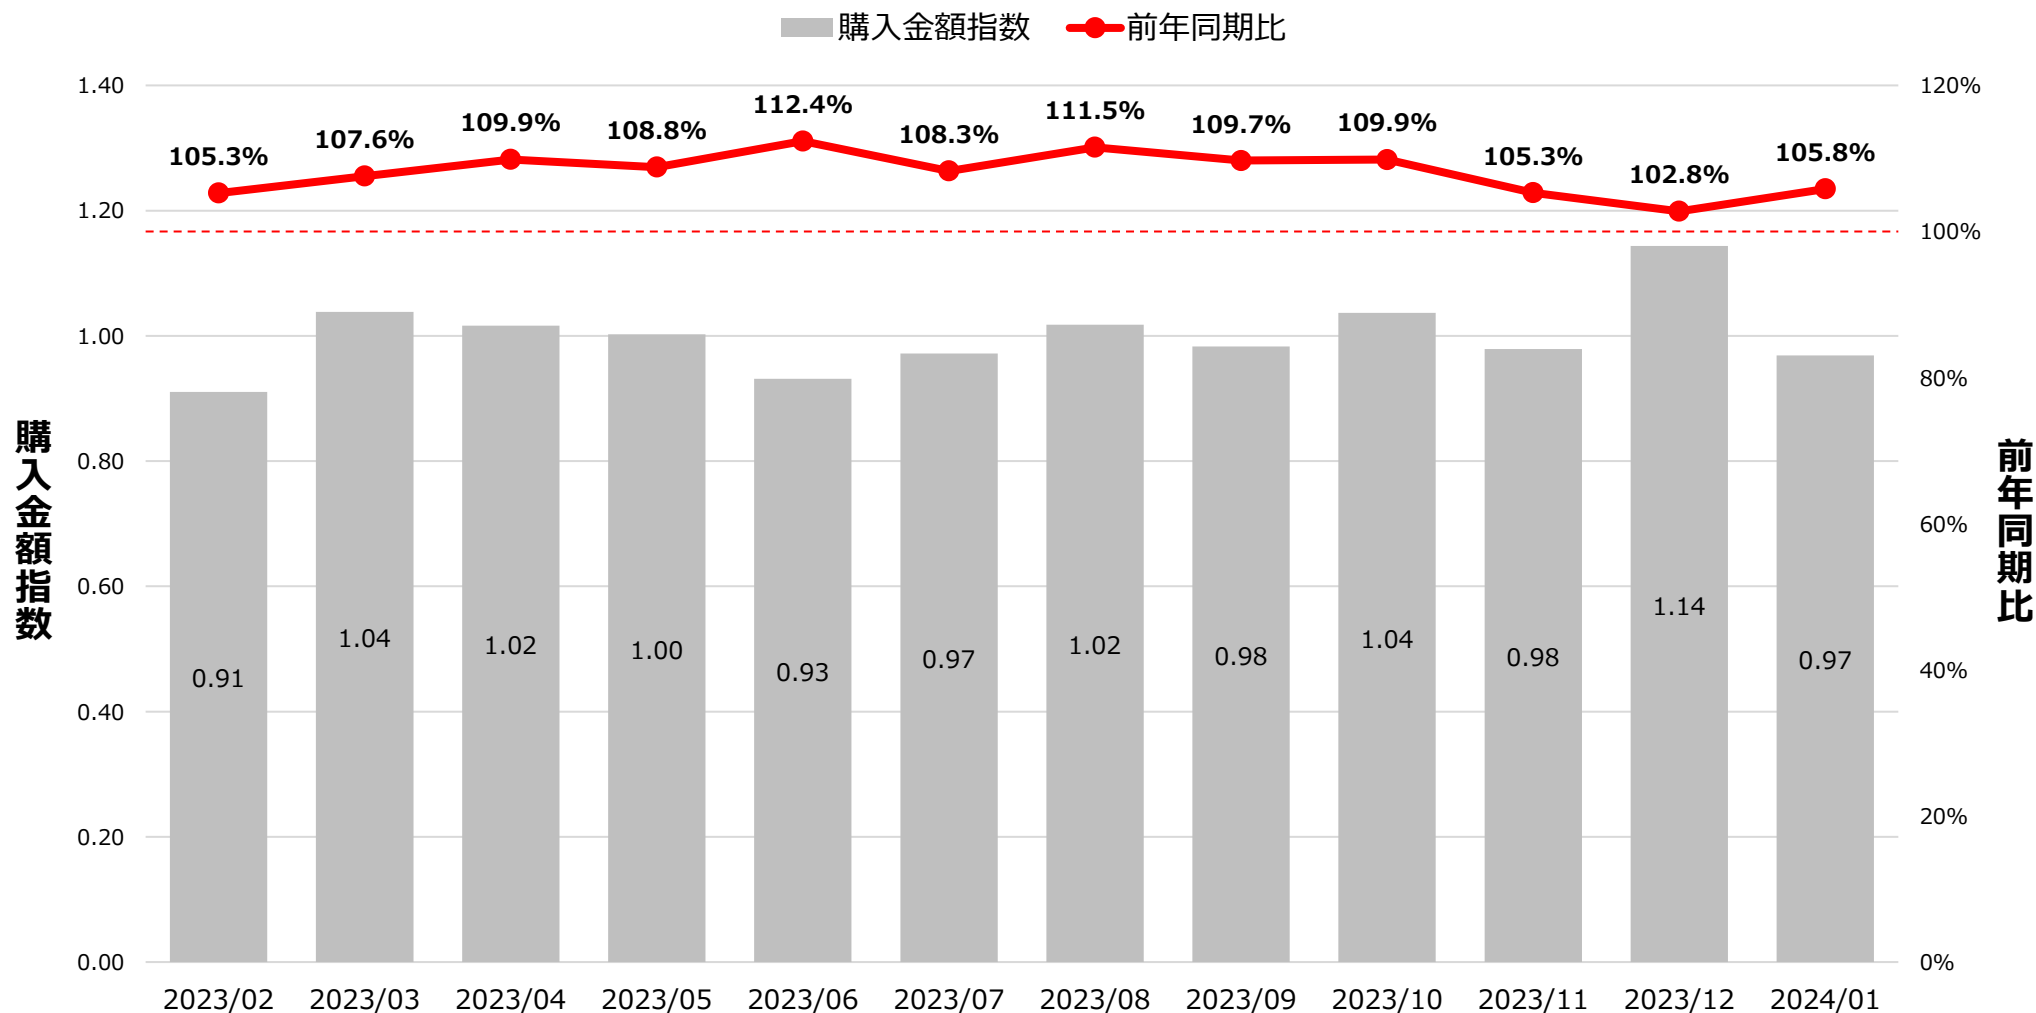

全国食品スーパーマーケット スナック カテゴリ ID-POS分析レポート

対象期間 … 2023/02/01~2024/01/31

対象カテゴリ … 細分類名：スナック

スナック カテゴリ 売上月次トレンド

※購入金額指数は月平均を1とした。

出典：i-code

全国食品スーパーマーケット スナック カテゴリ ID-POS分析レポート

対象期間 … 2023/02/01~2024/01/31

対象カテゴリ … 細分類名：スナック

SKU 売上ランキング

購入金額シェア（スナックカテゴリ内）

全国食品スーパーマーケット スナック カテゴリ ID-POS分析レポート

対象期間 … 2023/02/01~2024/01/31

対象カテゴリ … 細分類名：スナック

売上 上位10SKU 購入人数 年代構成比

※年齢不明を除く。