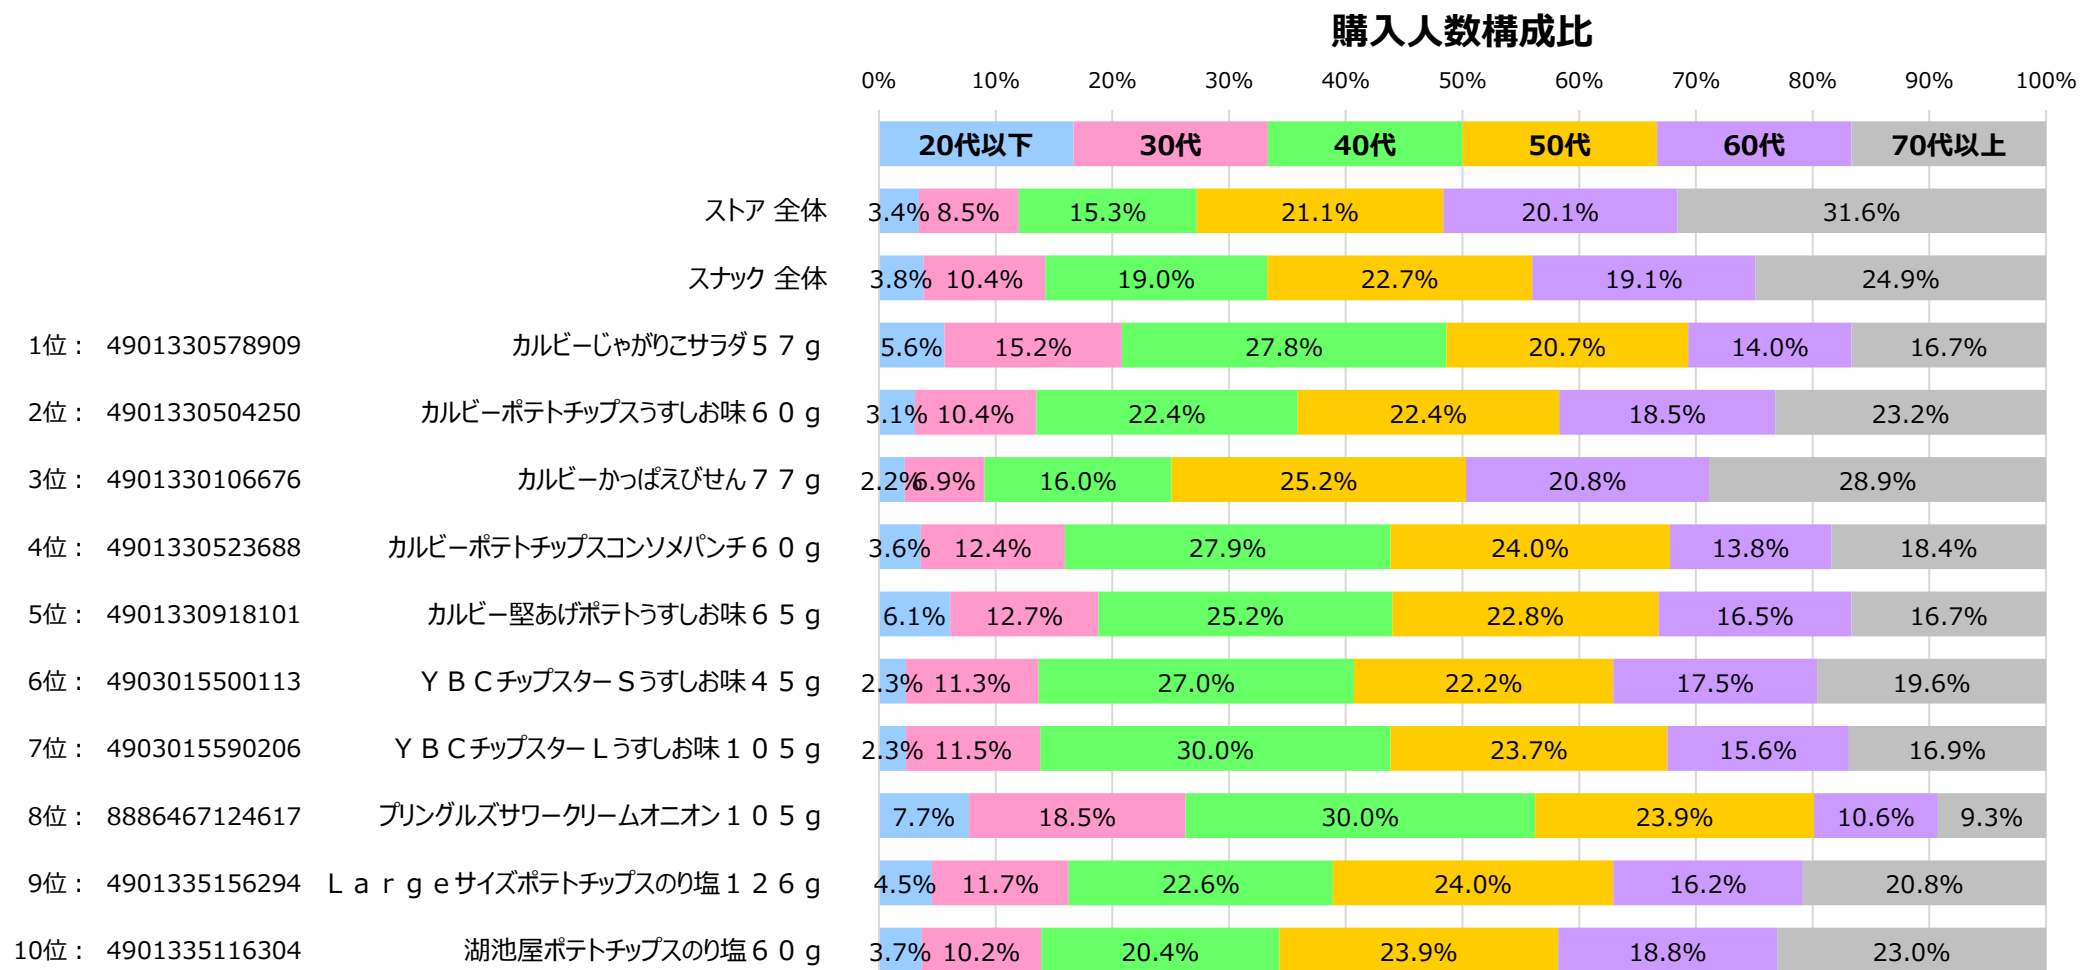

対象カテゴリ … 細分類名：スナック

SKU 売上ランキング

購入金額シェア（スナックカテゴリ内）

全国食品スーパーマーケット スナック カテゴリ ID-POS分析レポート

対象期間 … 2023/02/01~2024/01/31

対象カテゴリ … 細分類名：スナック

売上 上位10SKU 購入人数 年代構成比

※年齢不明を除く。