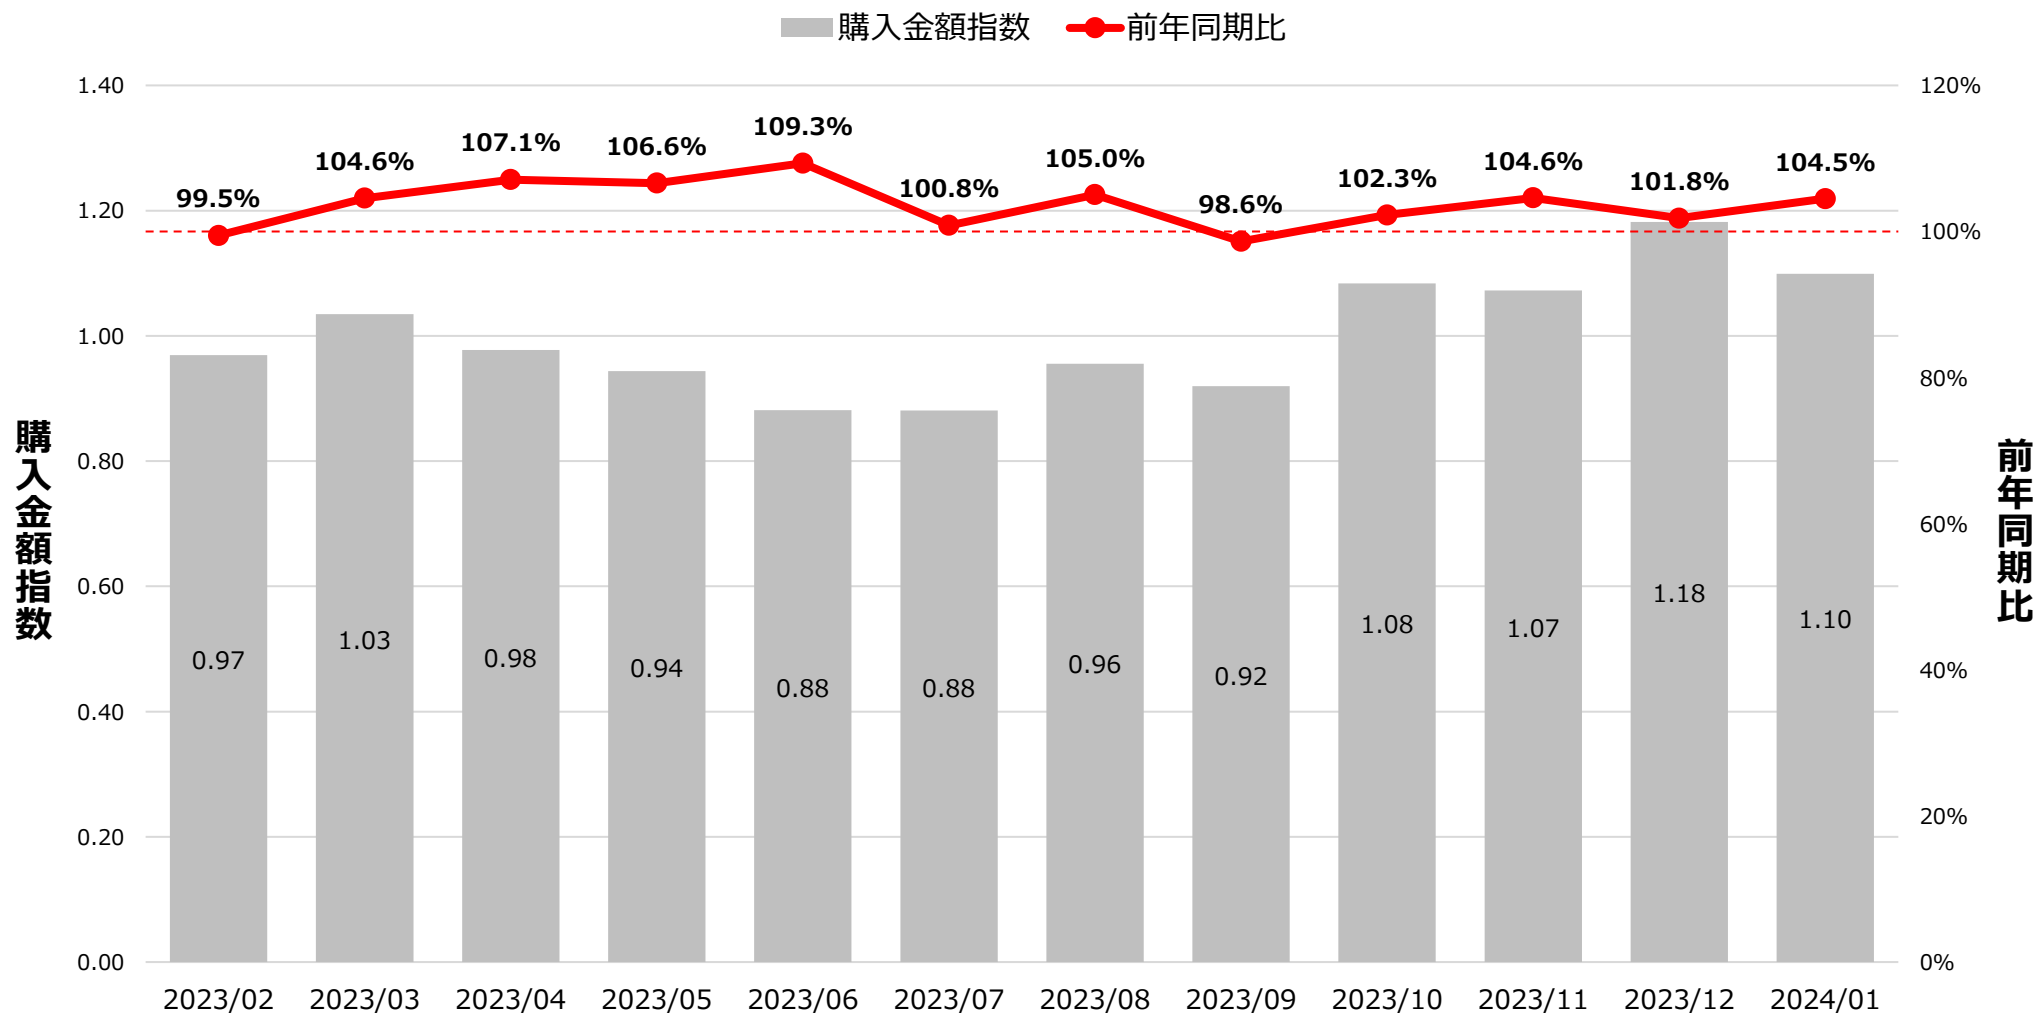

全国食品スーパーマーケット 冷凍麺 カテゴリ ID-POS分析レポート

対象期間 … 2023/02/01~2024/01/31

対象カテゴリ … 細分類名：冷凍麺

冷凍麺 カテゴリ 売上月次トレンド

※購入金額指数は月平均を1とした。

出典：i-code

全国食品スーパーマーケット 冷凍麺 カテゴリ ID-POS分析レポート

対象期間 … 2023/02/01~2024/01/31