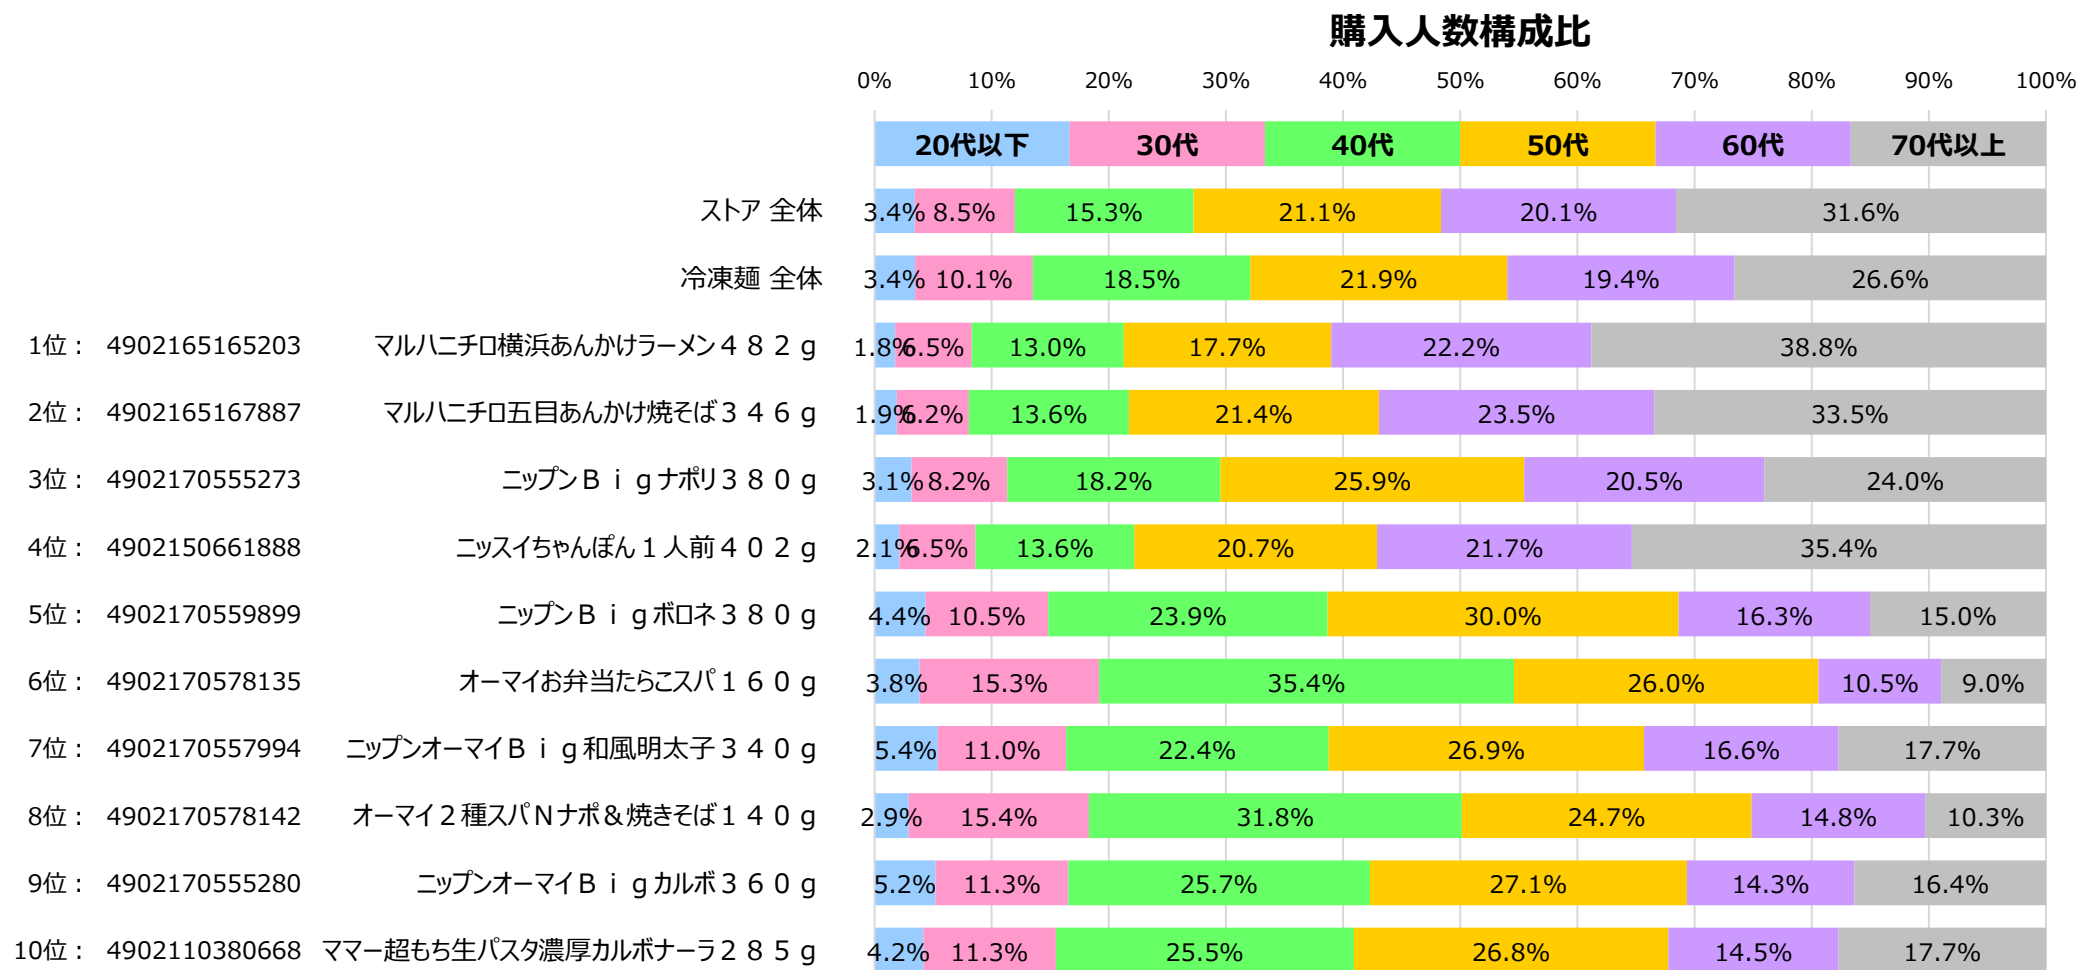

対象カテゴリ … 細分類名：冷凍麺

SKU 売上ランキング

購入金額シェア（冷凍麺カテゴリ内）

全国食品スーパーマーケット 冷凍麺 カテゴリ ID-POS分析レポート

対象期間 … 2023/02/01~2024/01/31

対象カテゴリ … 細分類名：冷凍麺

売上 上位10SKU 購入人数 年代構成比

※年齢不明を除く。