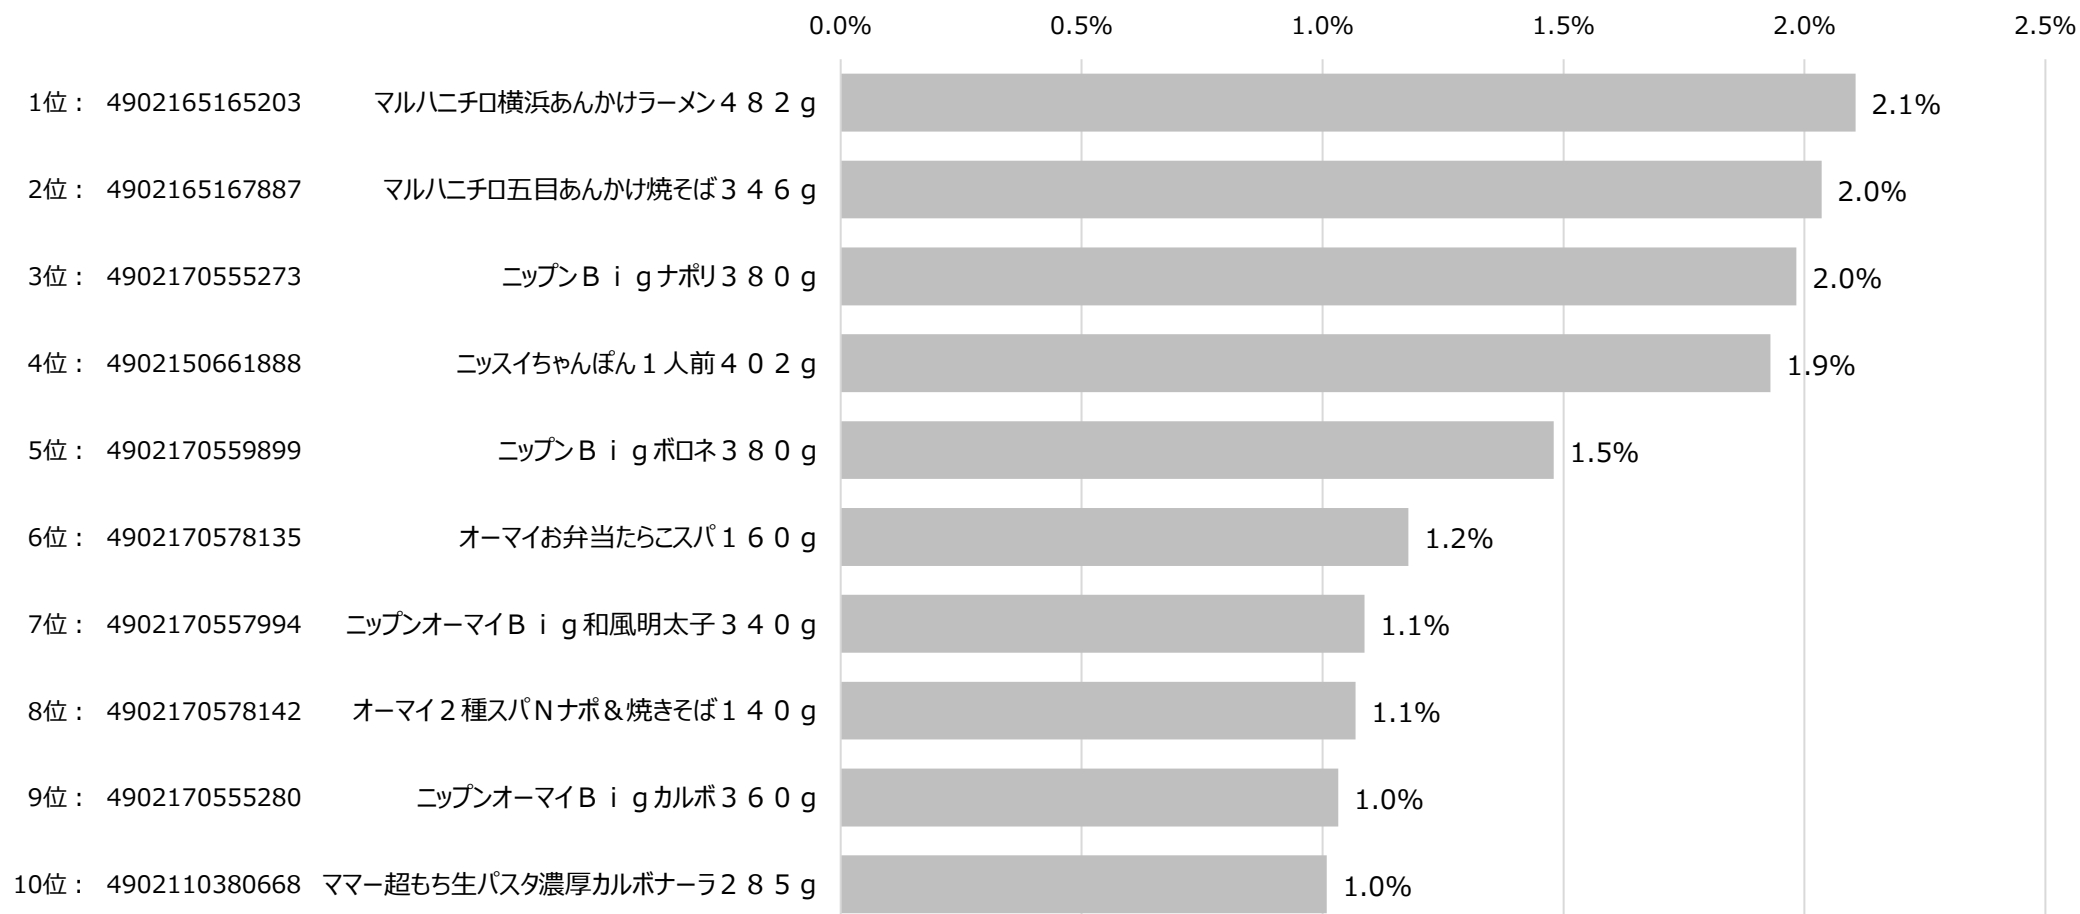

全国食品スーパーマーケット 冷凍麺 カテゴリ ID-POS分析レポート

対象期間 … 2023/02/01~2024/01/31

対象カテゴリ … 細分類名：冷凍麺

冷凍麺 カテゴリ 売上月次トレンド

※購入金額指数は月平均を1とした。

出典：i-code

全国食品スーパーマーケット 冷凍麺 カテゴリ ID-POS分析レポート

対象期間 … 2023/02/01~2024/01/31

対象カテゴリ … 細分類名：冷凍麺

SKU 売上ランキング

購入金額シェア（冷凍麺カテゴリ内）

全国食品スーパーマーケット 冷凍麺 カテゴリ ID-POS分析レポート

対象期間 … 2023/02/01~2024/01/31

対象カテゴリ … 細分類名：冷凍麺

売上 上位10SKU 購入人数 年代構成比

※年齢不明を除く。