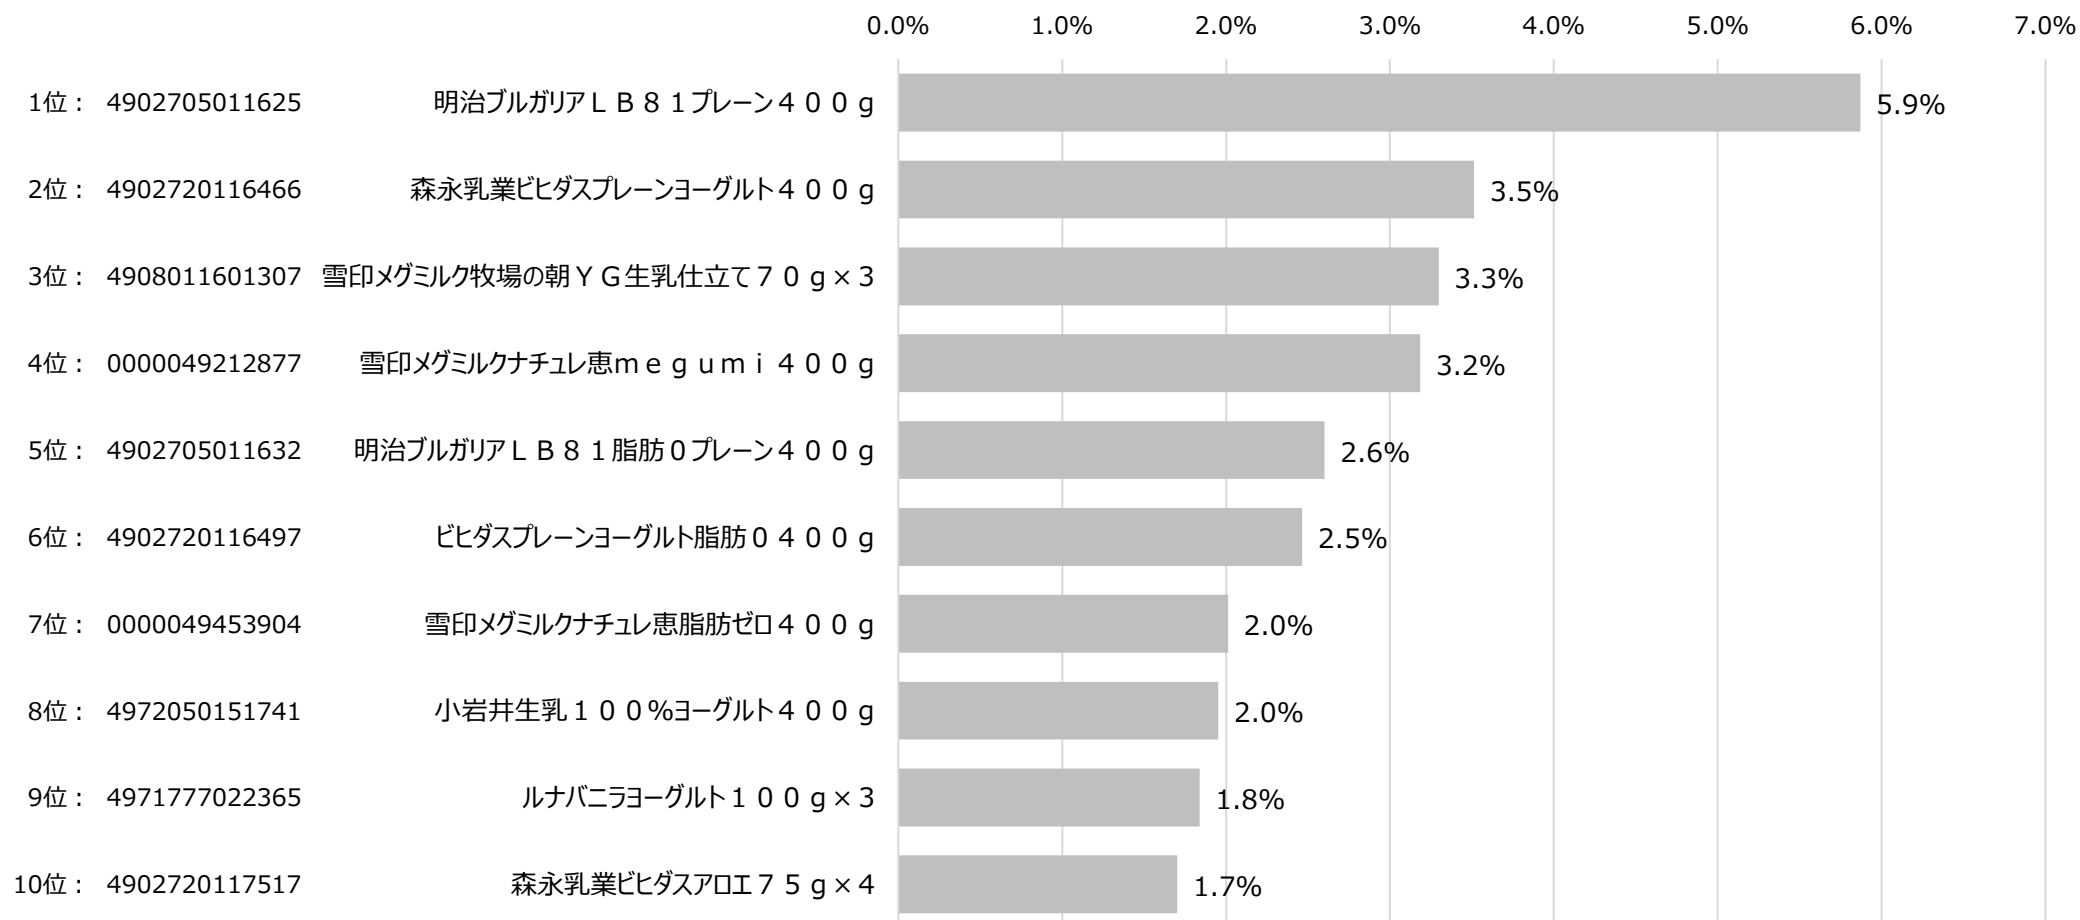

全国食品スーパーマーケット ヨーグルト カテゴリ ID-POS分析レポート

対象期間 … 2023/02/01~2024/01/31

対象カテゴリ … 細分類名：ヨーグルト

ヨーグルト カテゴリ 売上月次トレンド

※購入金額指数は月平均を1とした。

出典：i-code

全国食品スーパーマーケット ヨーグルト カテゴリ ID-POS分析レポート

対象期間 … 2023/02/01~2024/01/31

対象カテゴリ … 細分類名：ヨーグルト

SKU 売上ランキング

購入金額シェア（ヨーグルトカテゴリ内）

全国食品スーパーマーケット ヨーグルト カテゴリ ID-POS分析レポート

対象期間 … 2023/02/01~2024/01/31

対象カテゴリ … 細分類名：ヨーグルト

売上 上位10SKU 購入人数 年代構成比

※年齢不明を除く。