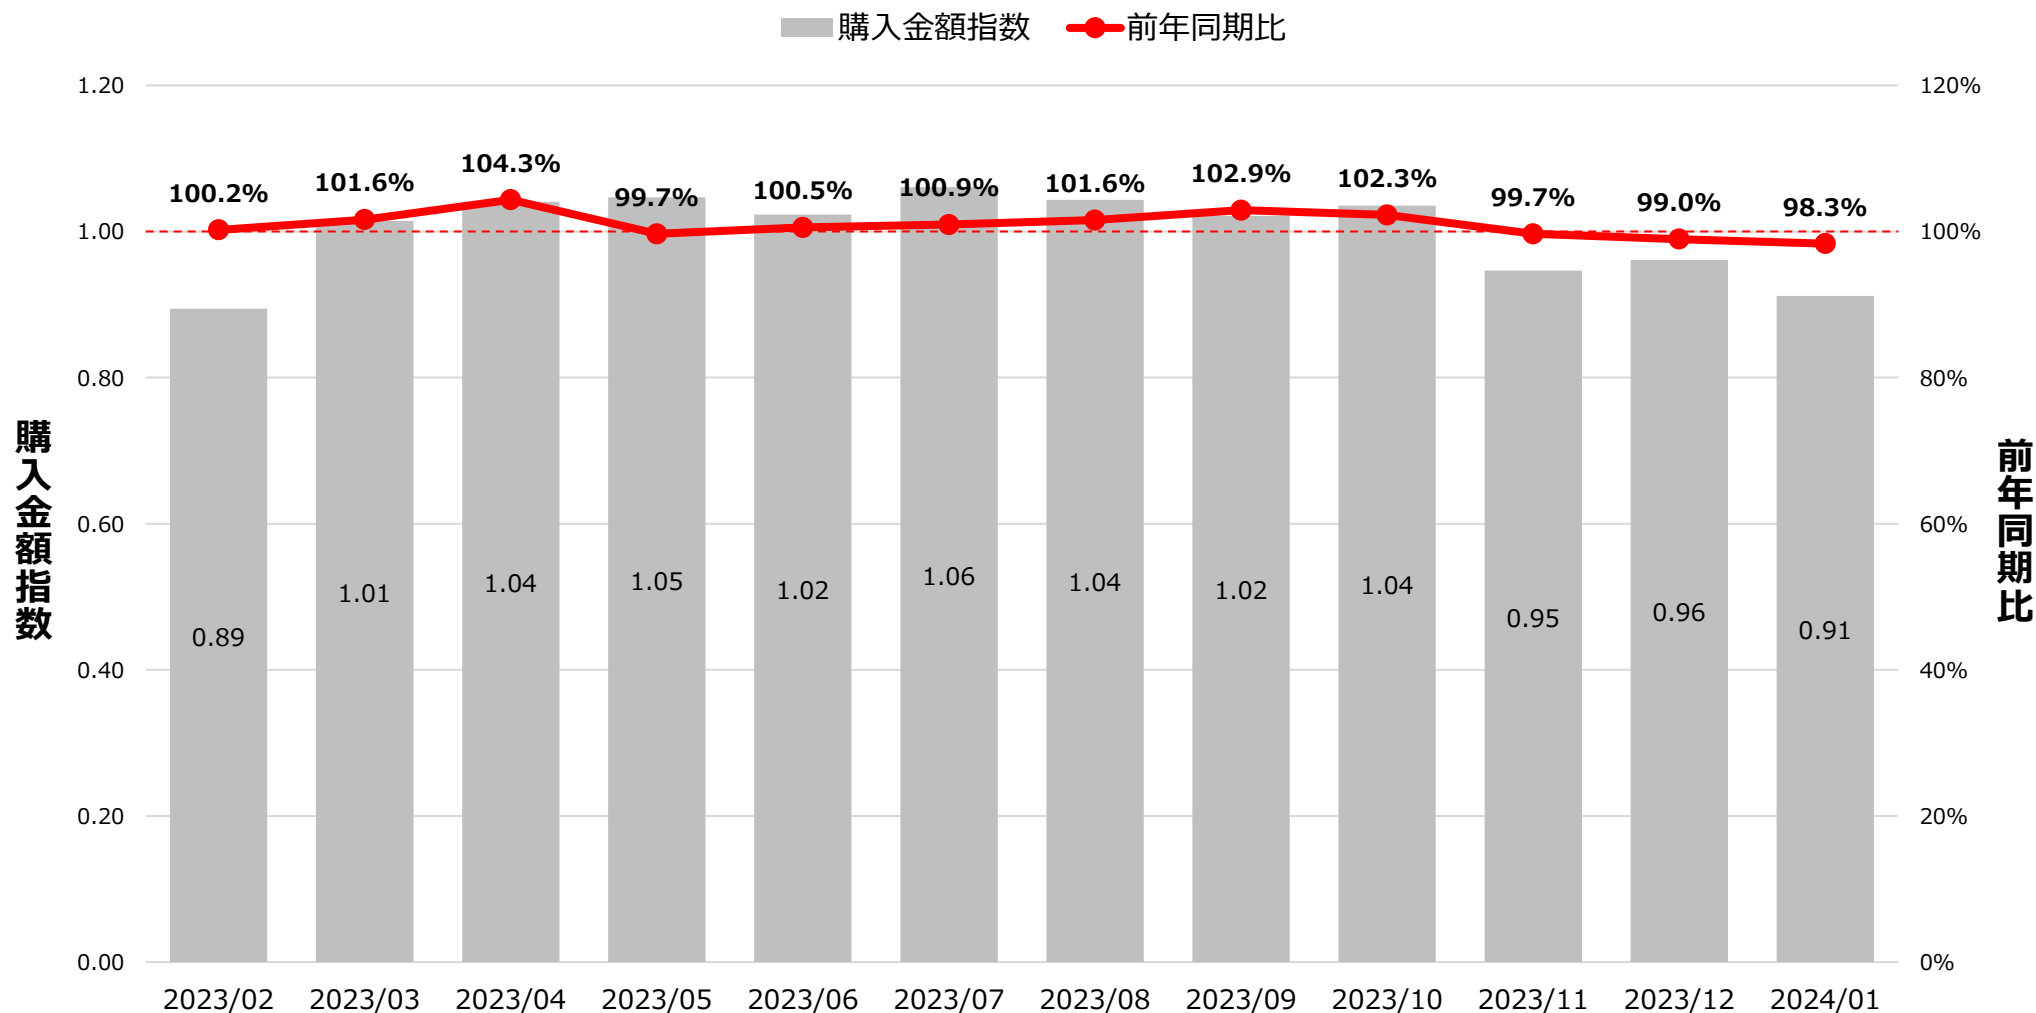

全国食品スーパーマーケット ヨーグルト カテゴリ ID-POS分析レポート

対象期間 … 2023/02/01~2024/01/31

対象カテゴリ … 細分類名：ヨーグルト

ヨーグルト カテゴリ 売上月次トレンド

※購入金額指数は月平均を1とした。

出典：i-code

全国食品スーパーマーケット ヨーグルト カテゴリ ID-POS分析レポート

対象期間 … 2023/02/01~2024/01/31

対象カテゴリ … 細分類名：ヨーグルト

SKU 売上ランキング

購入金額シェア（ヨーグルトカテゴリ内）

全国食品スーパーマーケット ヨーグルト カテゴリ ID-POS分析レポート

対象期間 … 2023/02/01~2024/01/31

対象カテゴリ … 細分類名：ヨーグルト

売上 上位10SKU 購入人数 年代構成比

※年齢不明を除く。