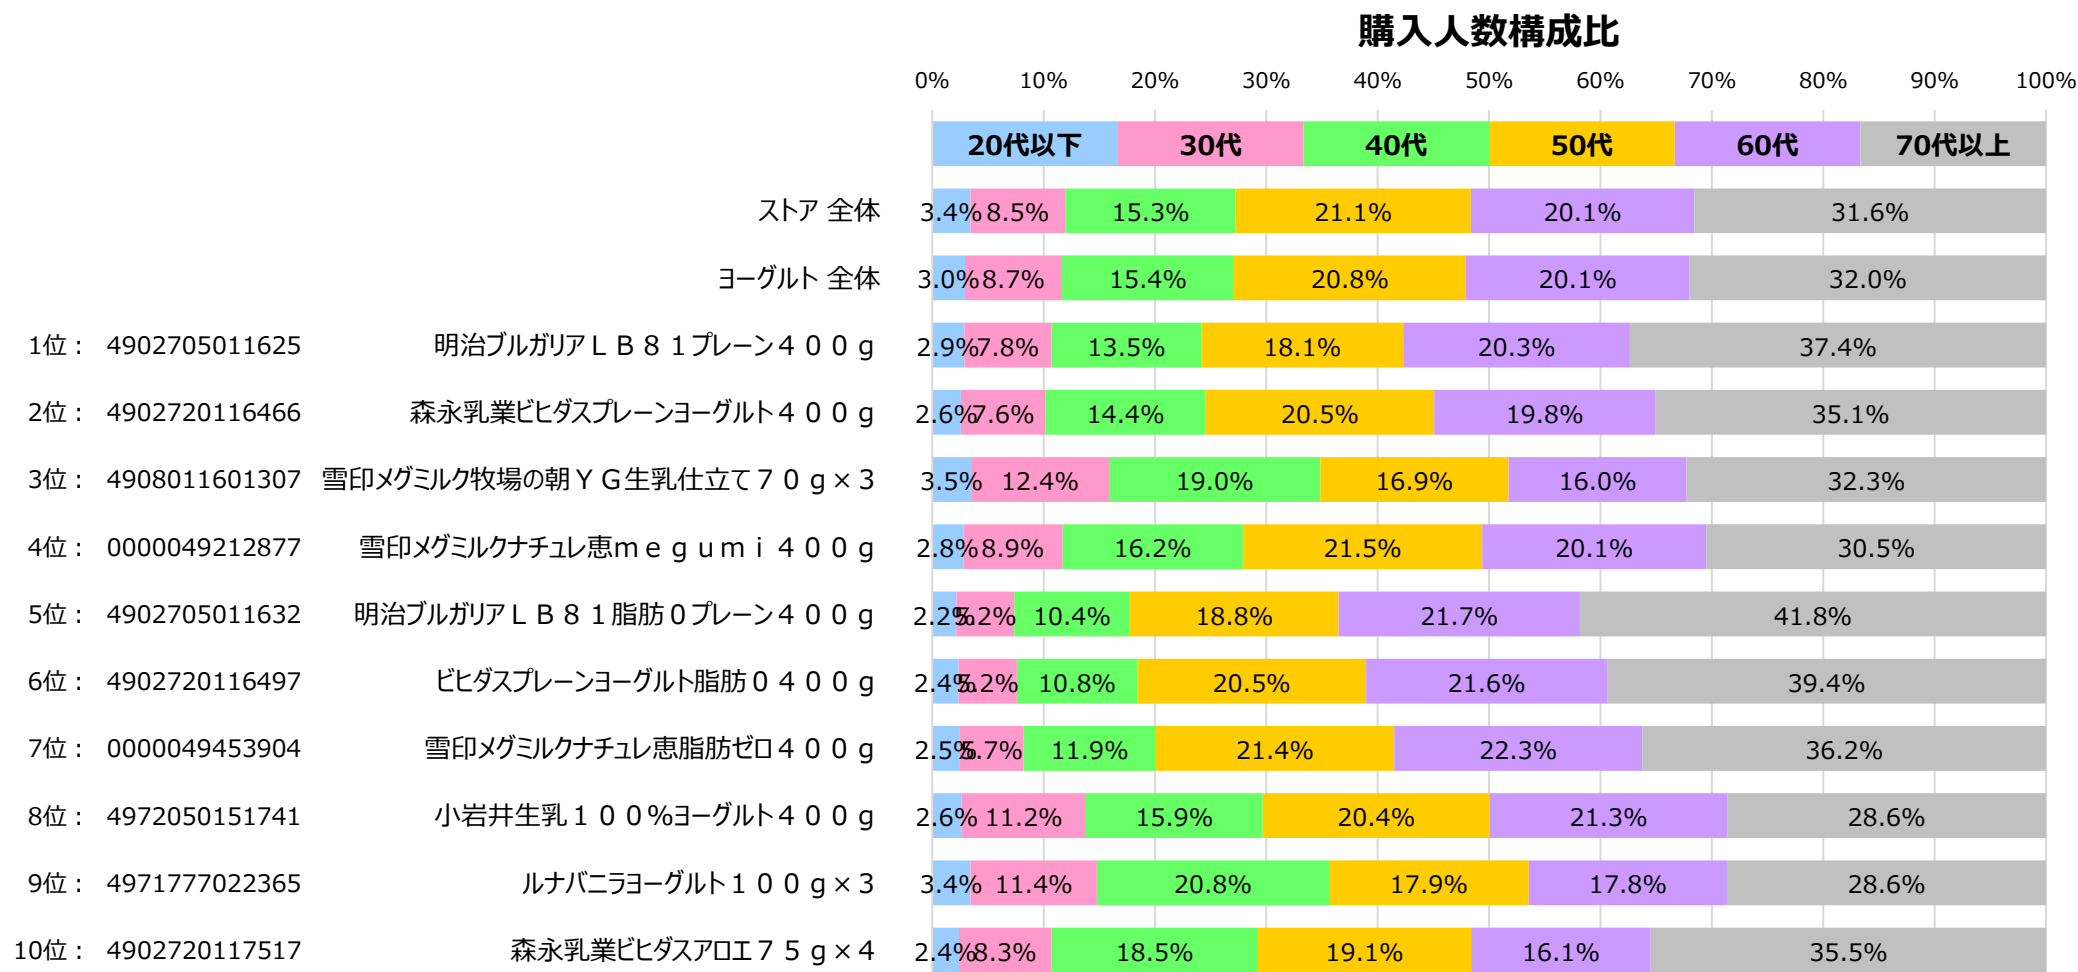

対象カテゴリ … 細分類名：ヨーグルト

SKU 売上ランキング

購入金額シェア（ヨーグルトカテゴリ内）

全国食品スーパーマーケット ヨーグルト カテゴリ ID-POS分析レポート

対象期間 … 2023/02/01~2024/01/31

対象カテゴリ … 細分類名：ヨーグルト

売上 上位10SKU 購入人数 年代構成比

※年齢不明を除く。