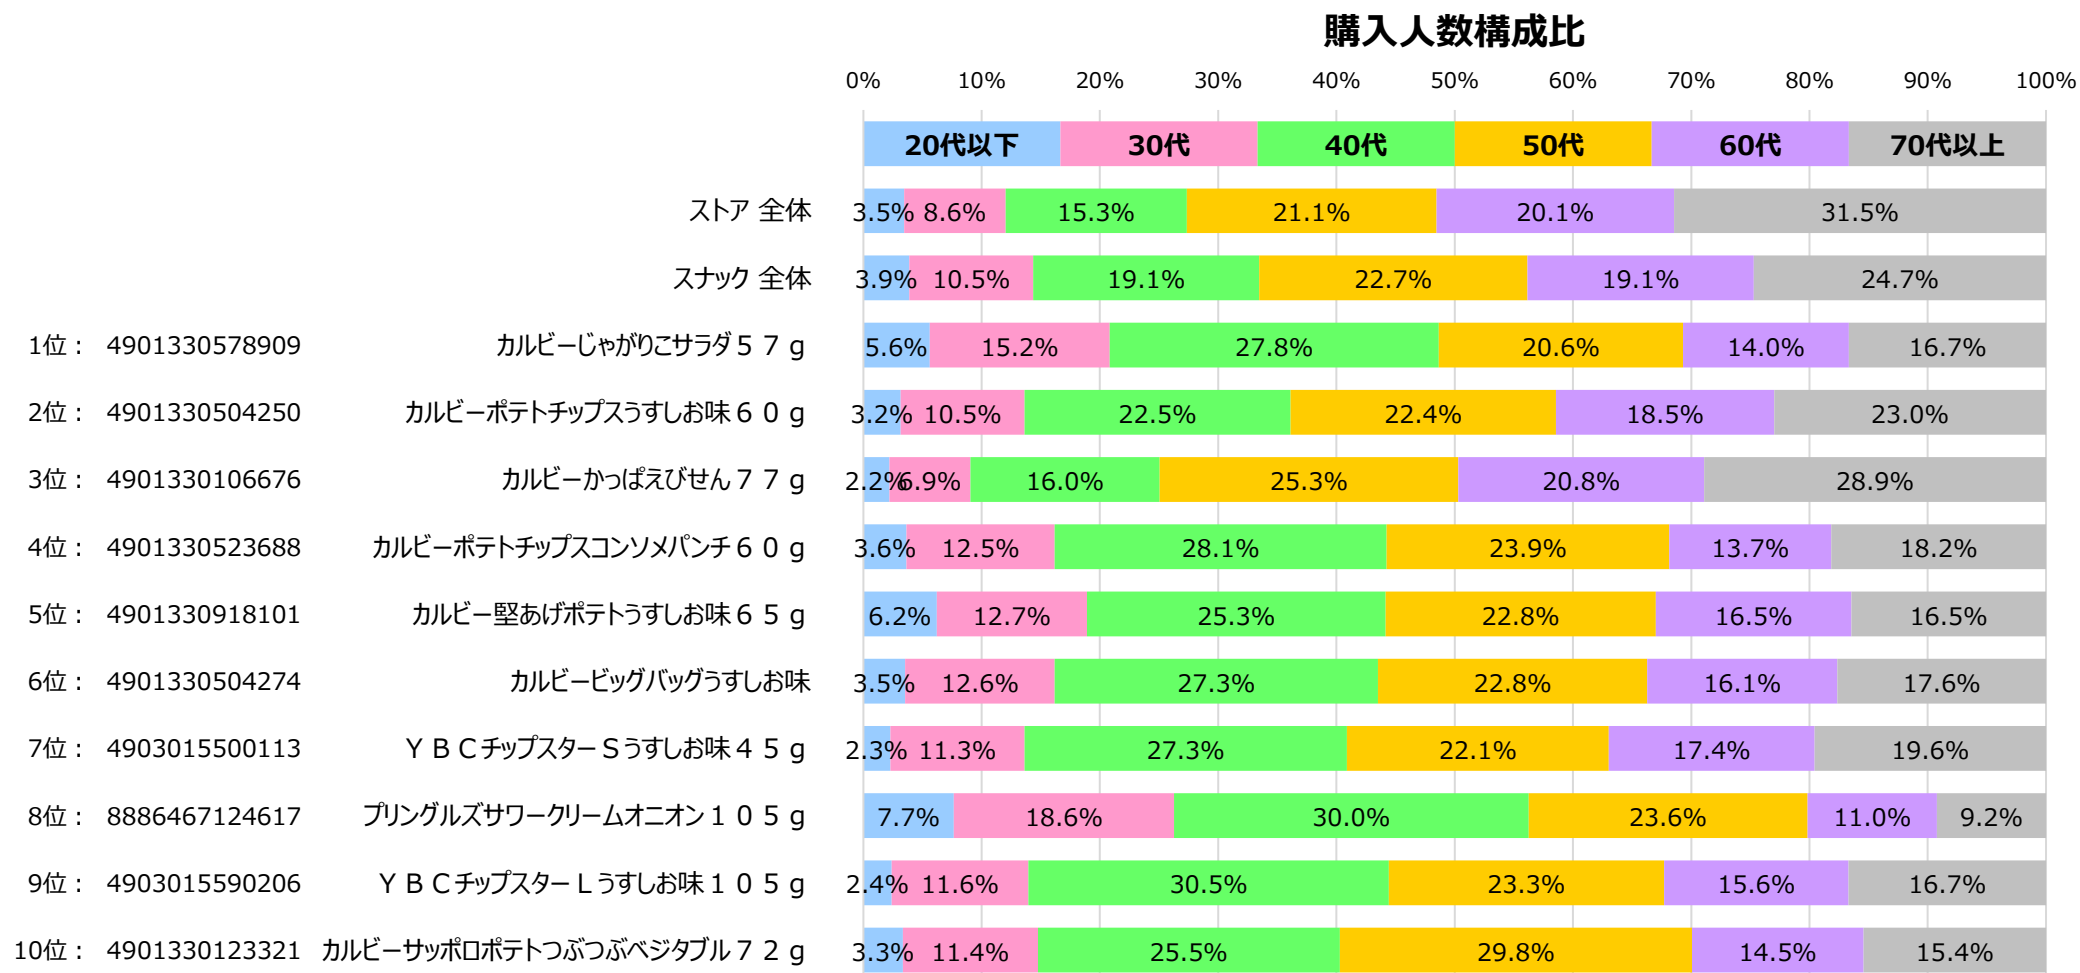

## SKU 売上ランキング

### 購入金額シェア（スナックカテゴリ内）

# 全国食品スーパーマーケット スナック カテゴリ ID-POS分析レポート

対象期間 … 2023/01/01~2023/12/31

対象カテゴリー … 細分類名：スナック

## 売上 上位10SKU 購入人数 年代構成比

※年齢不明を除く。

出典：i-code