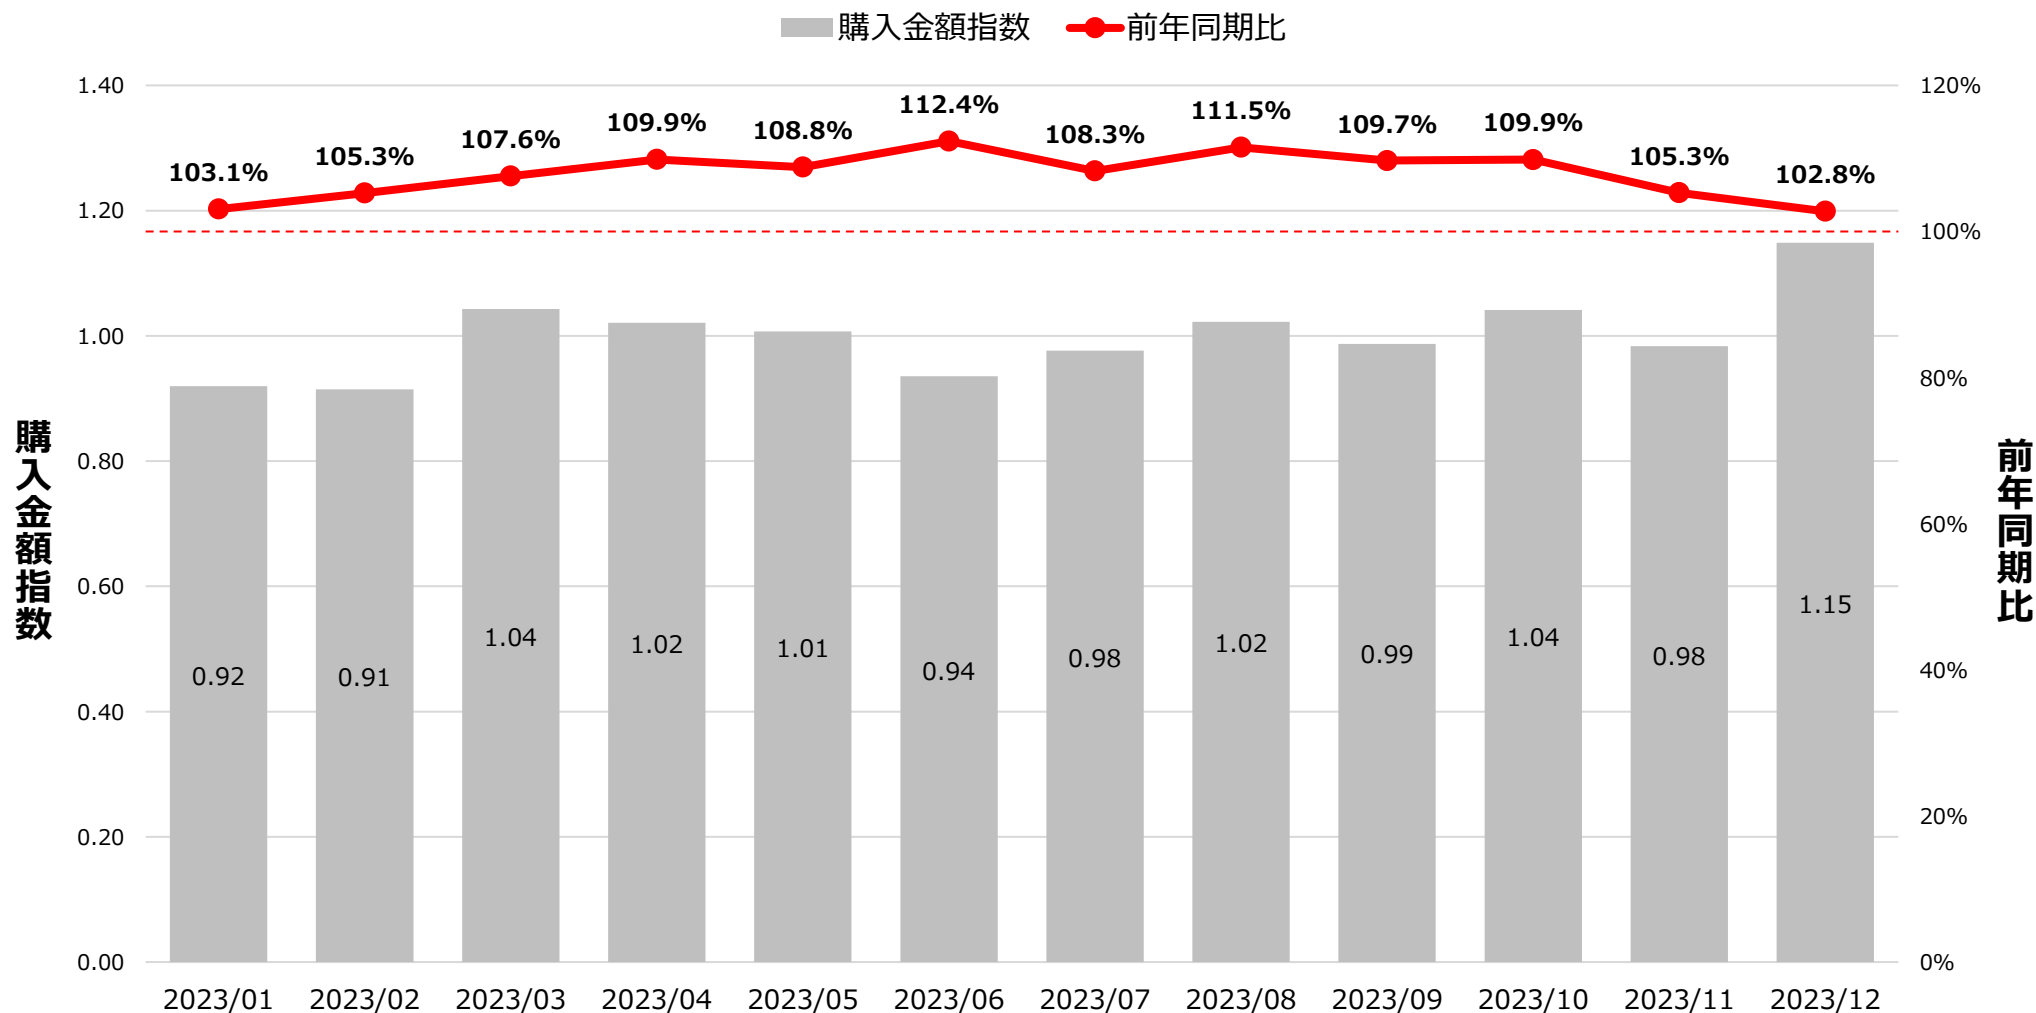

## スナック カテゴリ 売上月次トレンド

※購入金額指数は月平均を1とした。

出典：i-code