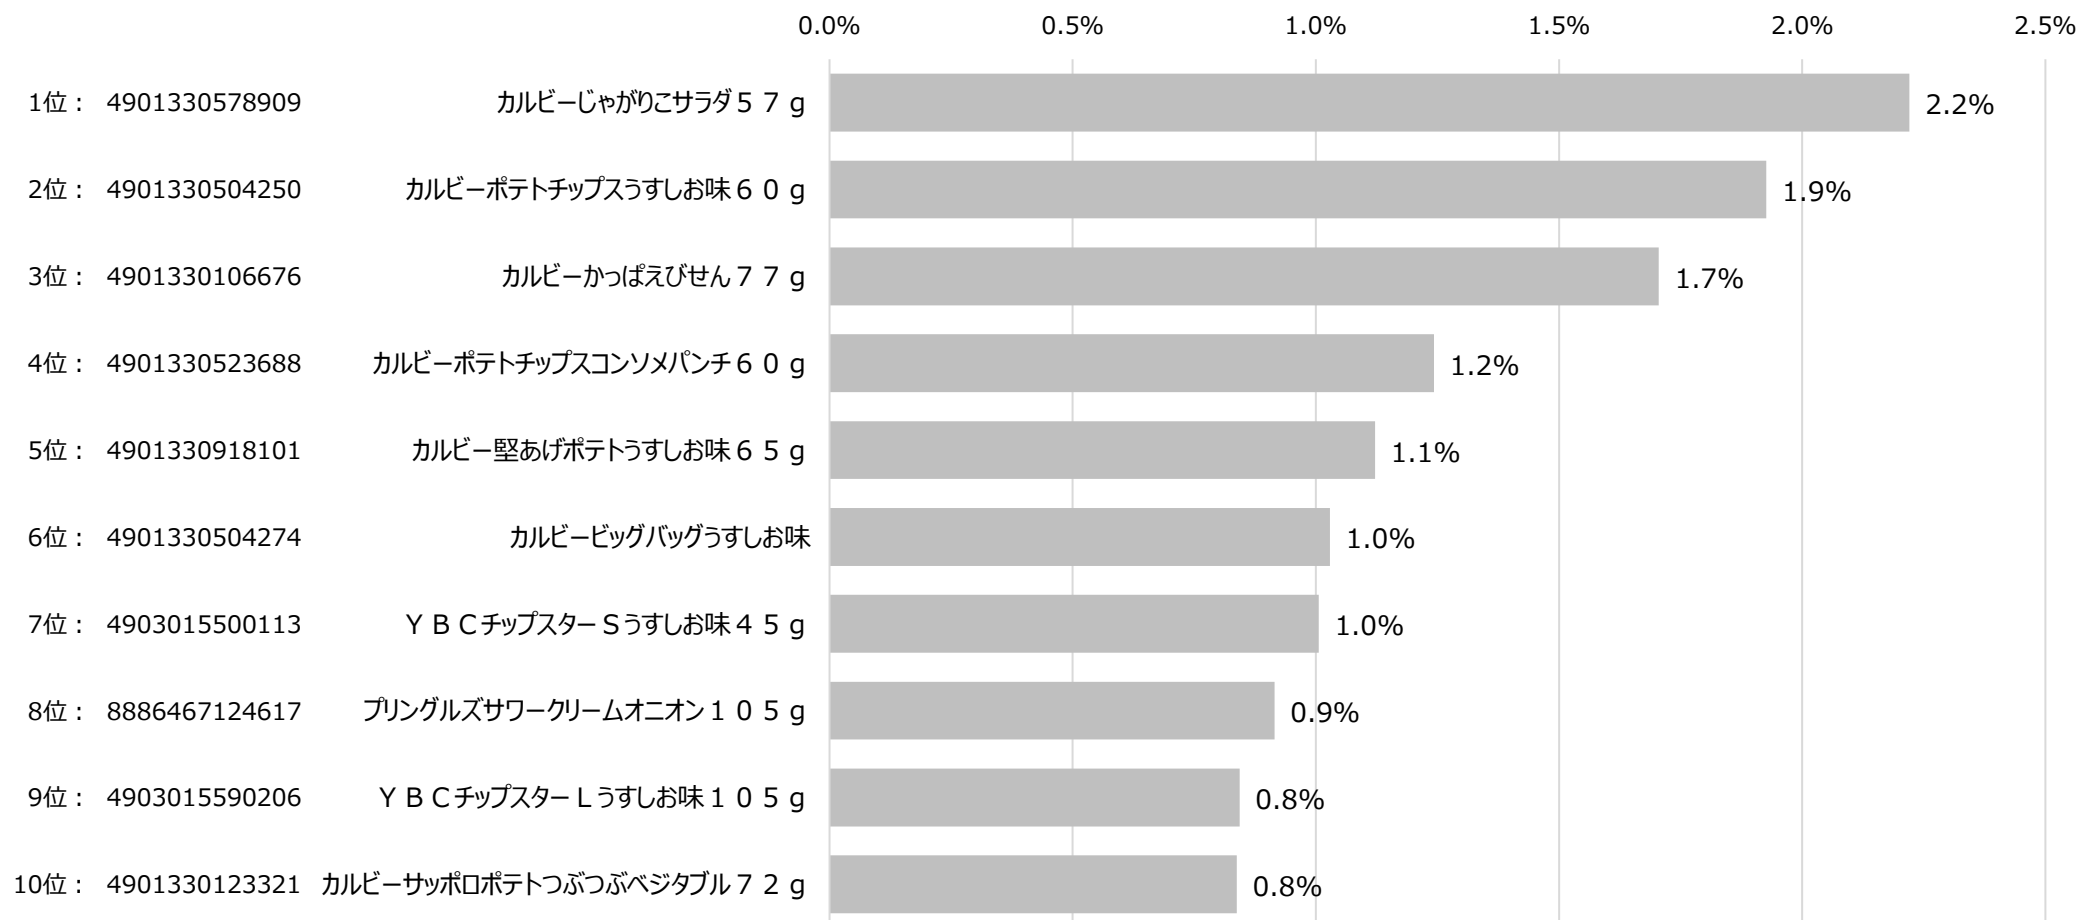

全国食品スーパーマーケット スナック カテゴリ ID-POS分析レポート

対象期間 … 2023/01/01~2023/12/31

対象カテゴリ … 細分類名：スナック

SKU 売上ランキング

購入金額シェア（スナックカテゴリ内）