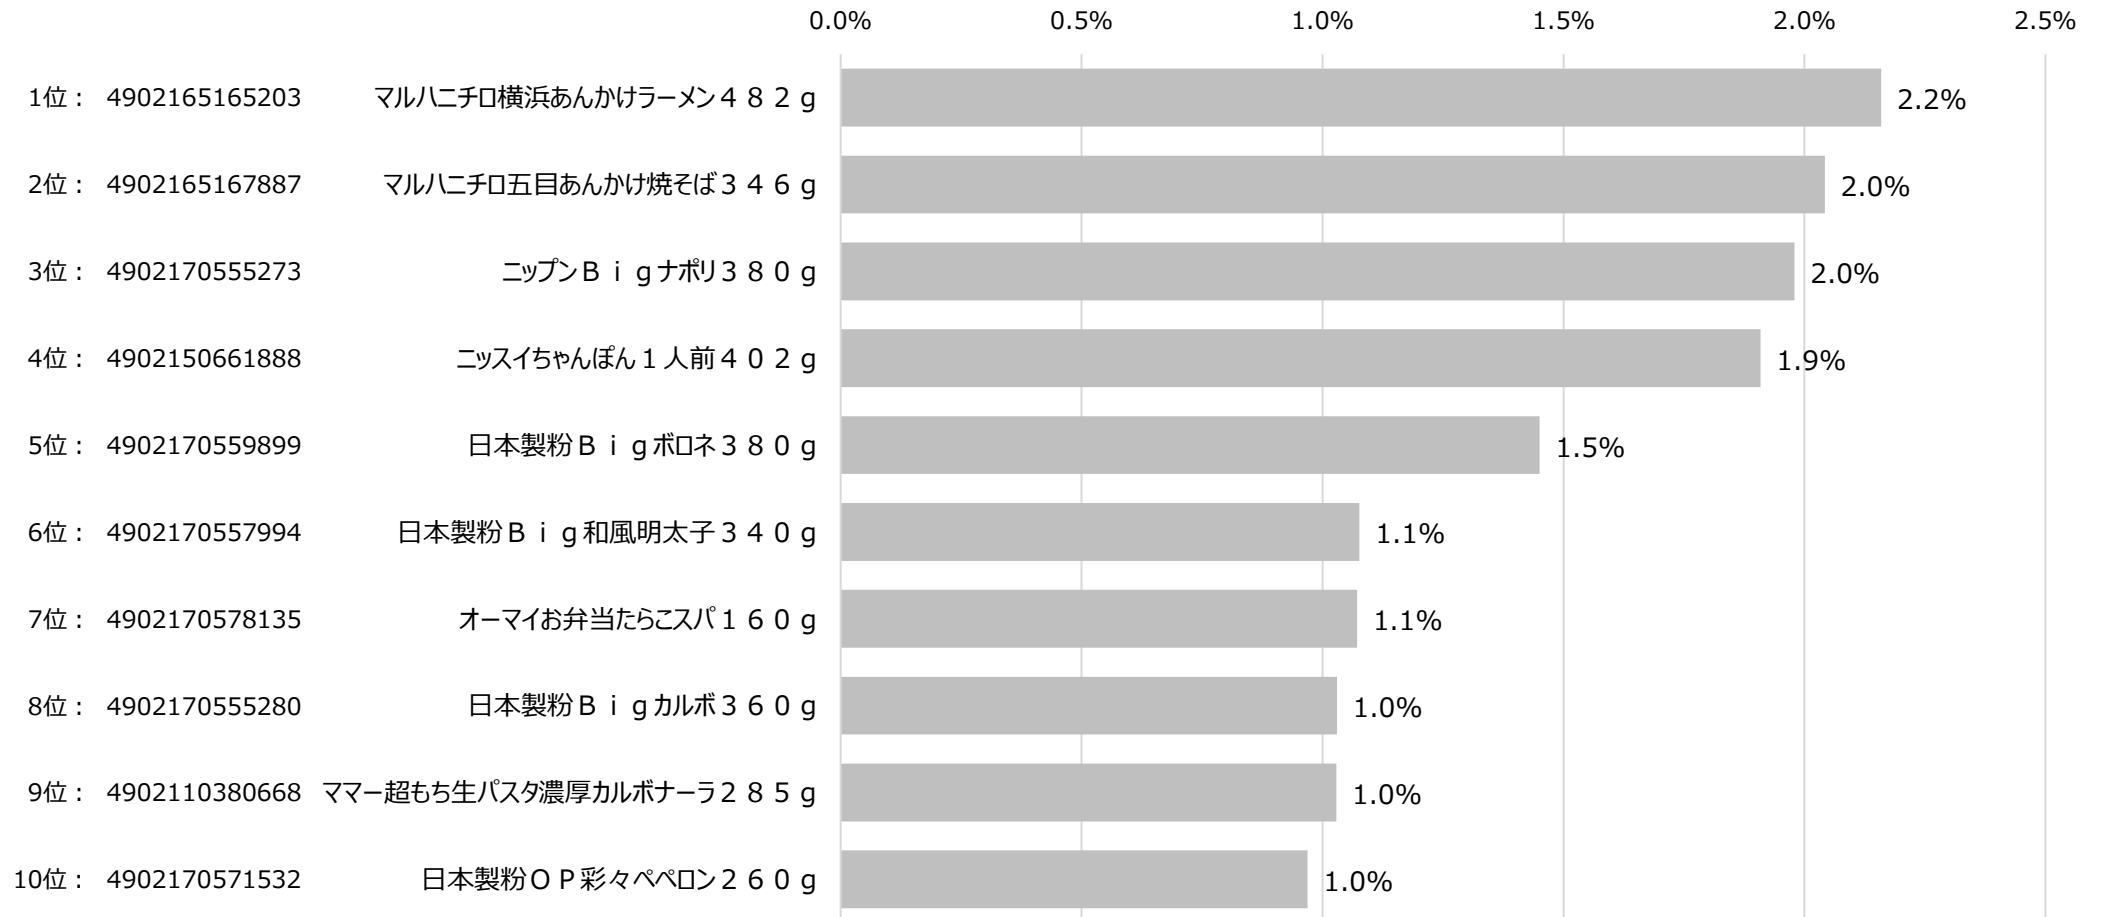

全国食品スーパーマーケット 冷凍麺 カテゴリ ID-POS分析レポート

対象期間 … 2023/01/01～2023/12/31

対象カテゴリ … 細分類名：冷凍麺

SKU 売上ランキング

購入金額シェア（冷凍麺カテゴリ内）