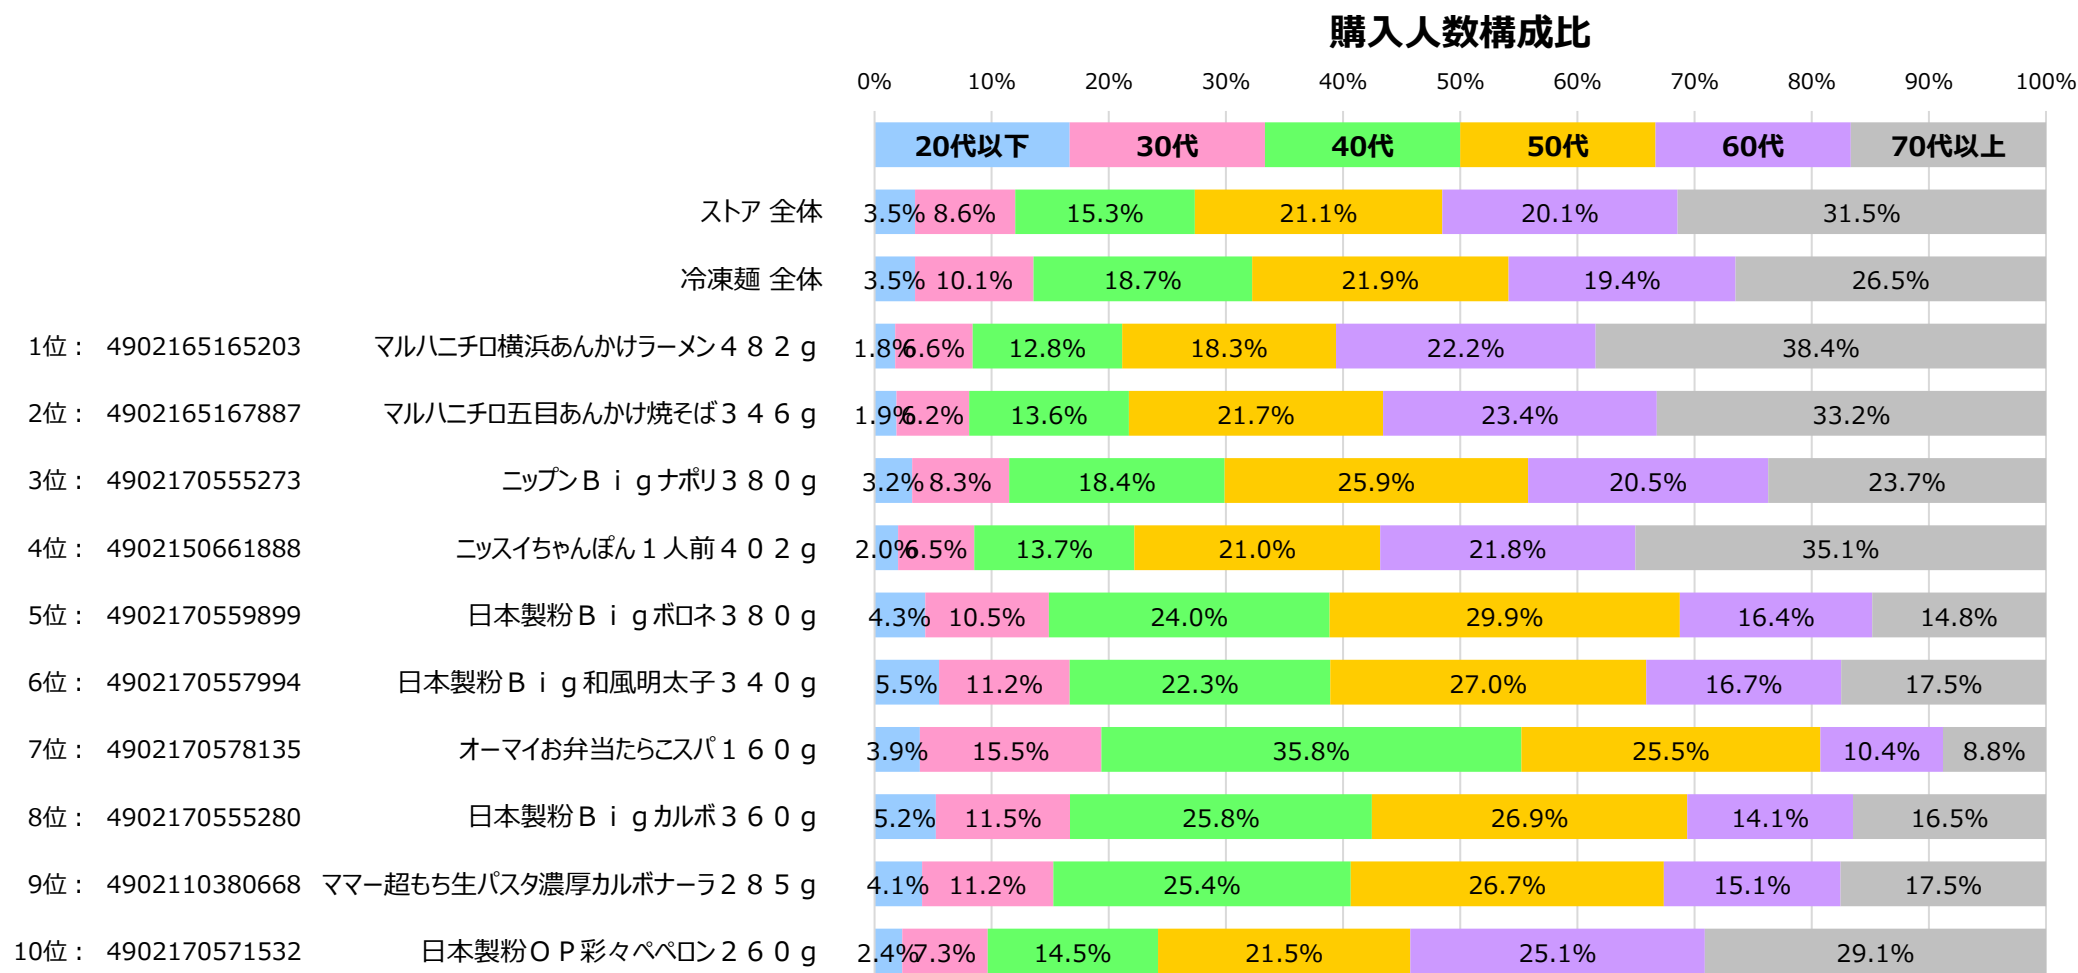

## SKU 売上ランキング

### 購入金額シェア（冷凍麺カテゴリ内）

## 売上 上位10SKU 購入人数 年代構成比

※年齢不明を除く。

出典：i-code