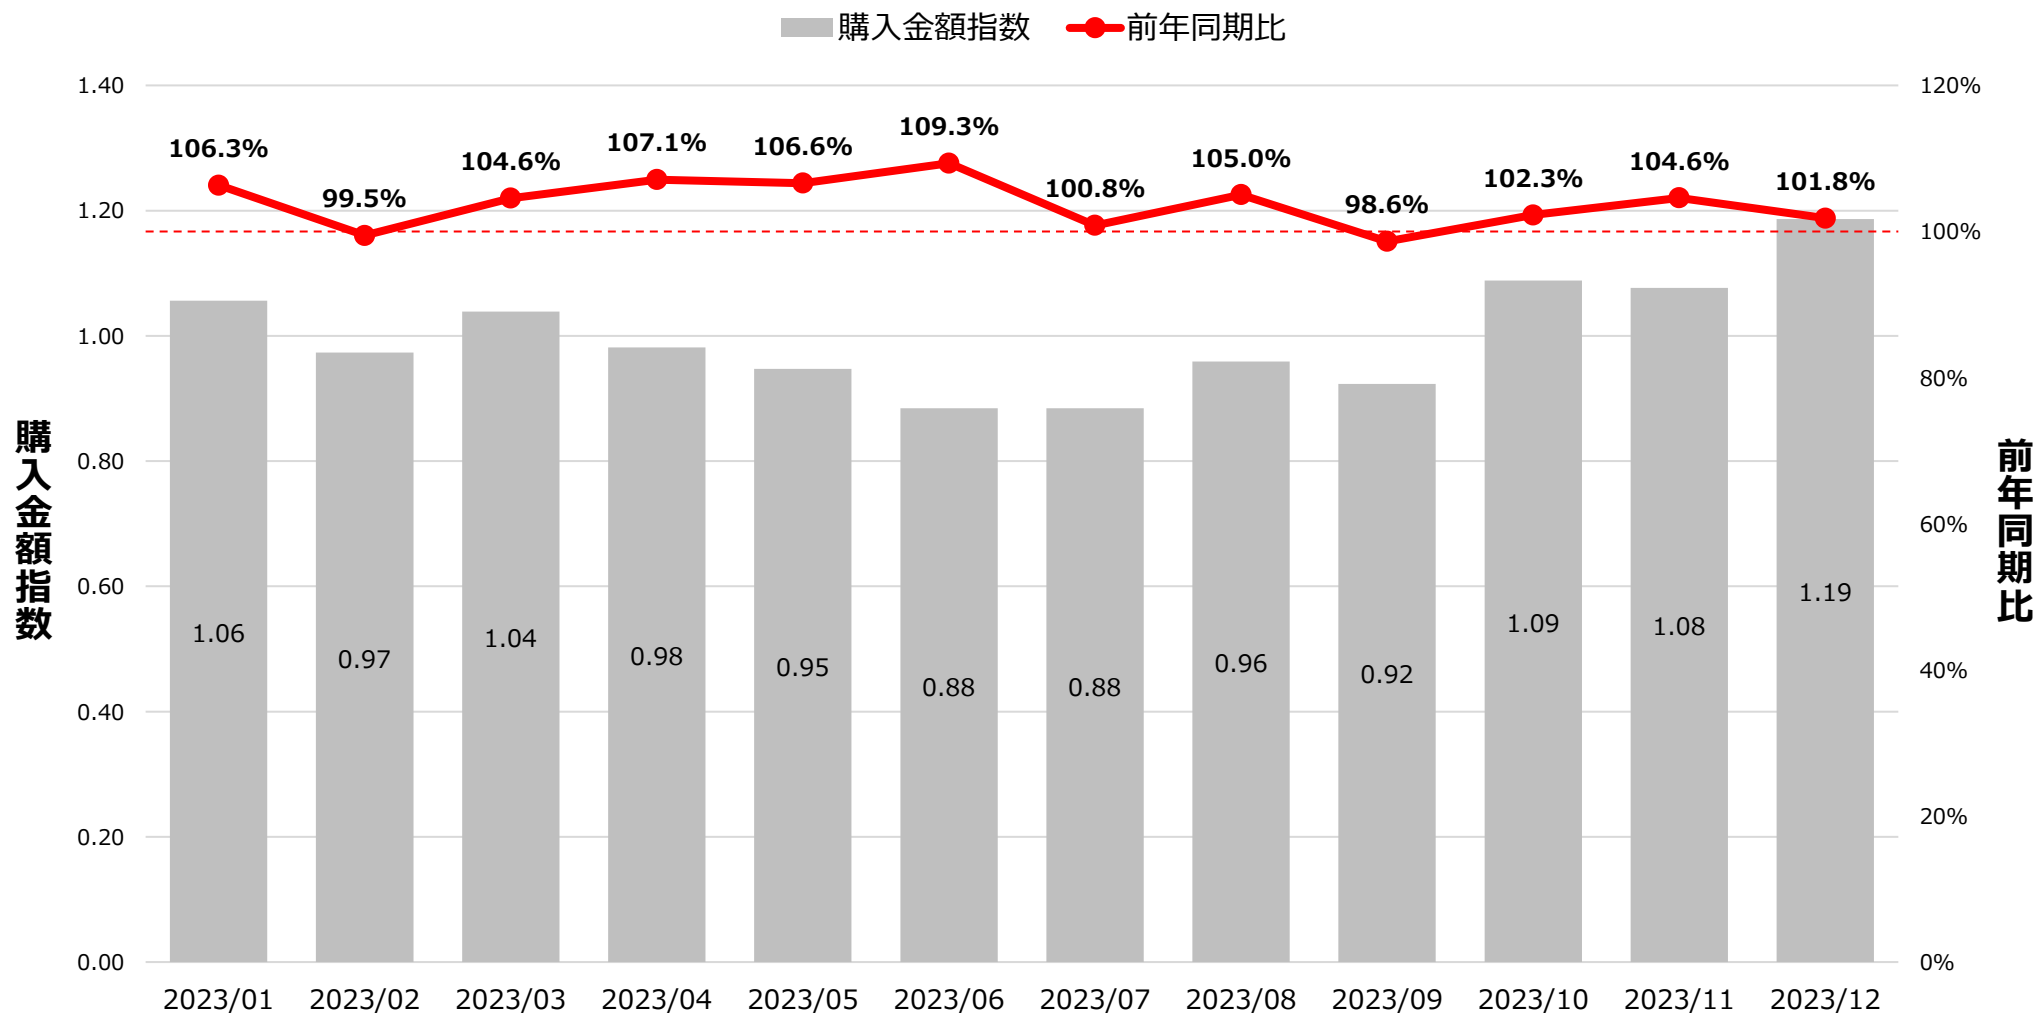

## 冷凍麺 カテゴリ 売上月次トレンド

※購入金額指数は月平均を1とした。

出典：i-code