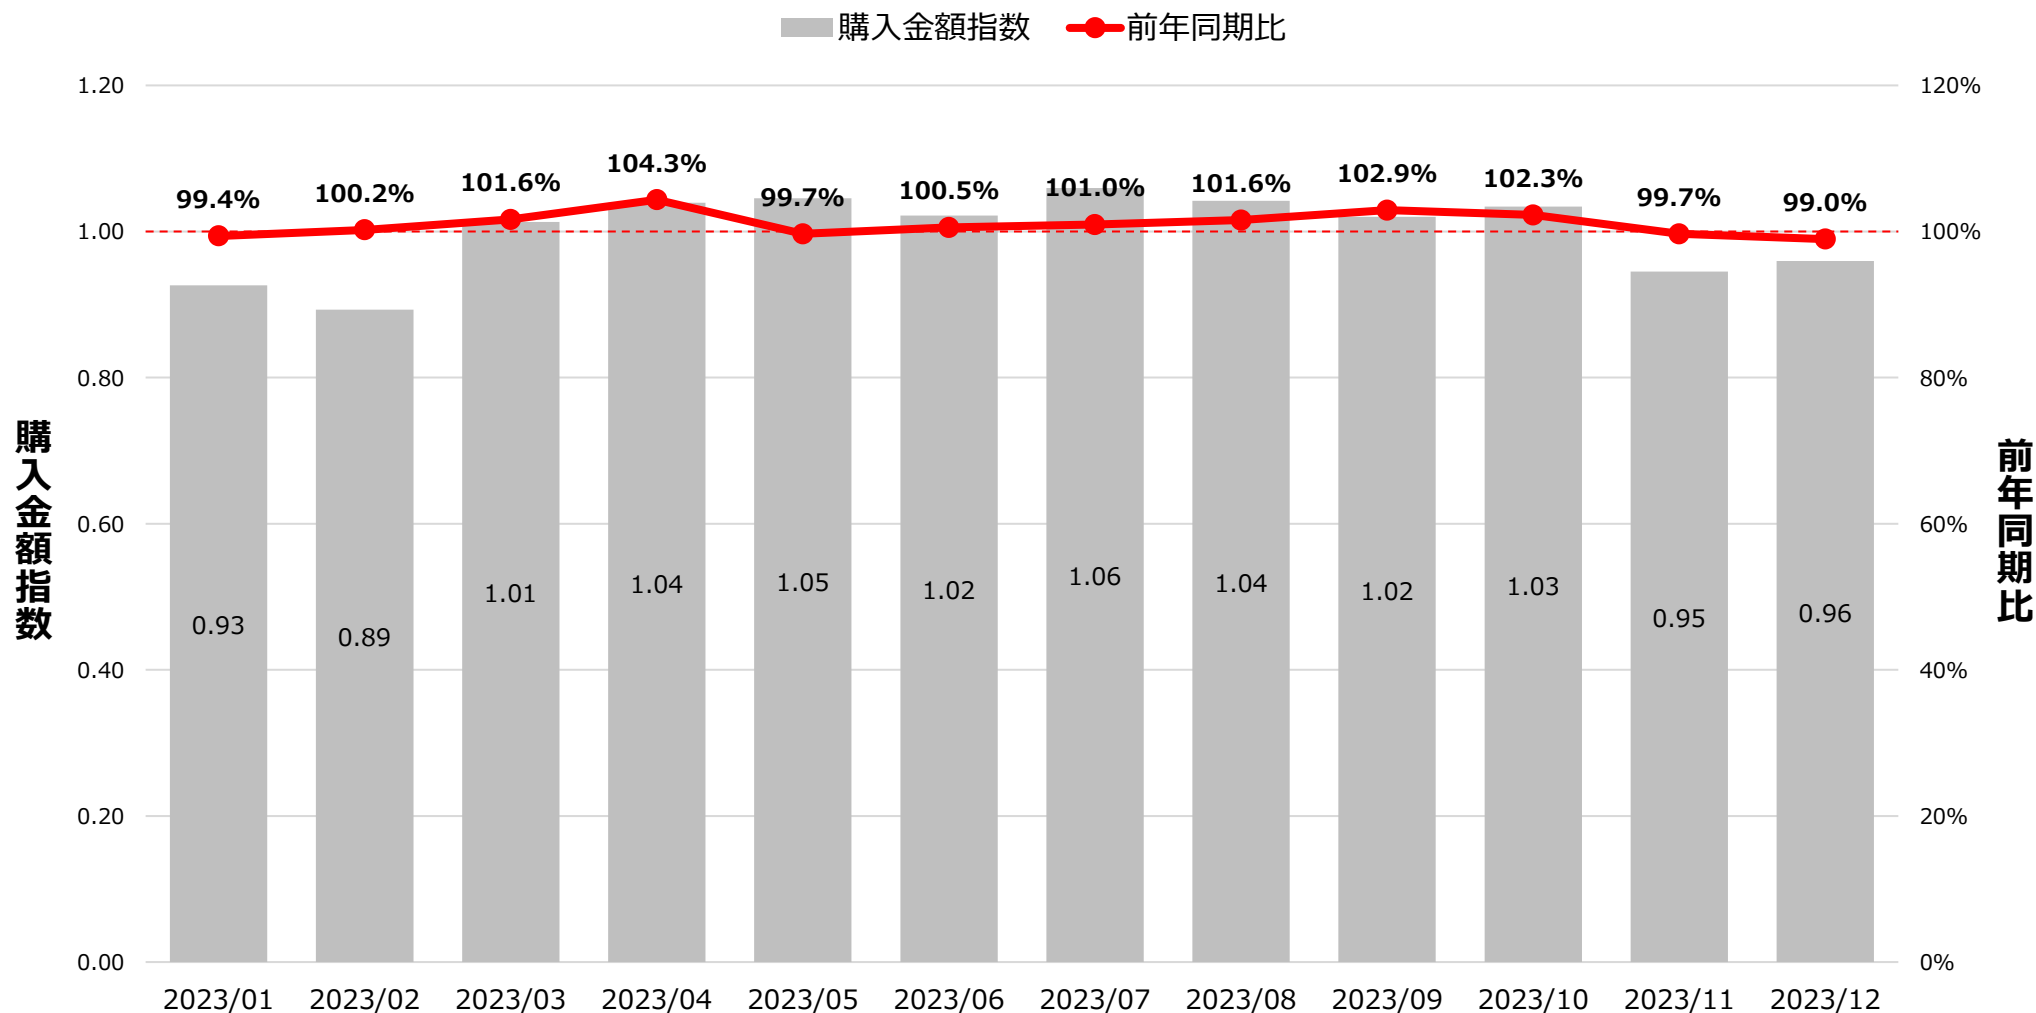

全国食品スーパーマーケット ヨーグルト カテゴリ ID-POS分析レポート

対象期間 … 2023/01/01~2023/12/31

対象カテゴリ … 細分類名：ヨーグルト

ヨーグルト カテゴリ 売上月次トレンド

※購入金額指数は月平均を1とした。

出典：i-code

全国食品スーパーマーケット ヨーグルト カテゴリ ID-POS分析レポート

対象期間 … 2023/01/01~2023/12/31

対象カテゴリ … 細分類名：ヨーグルト

SKU 売上ランキング

購入金額シェア（ヨーグルトカテゴリ内）

全国食品スーパーマーケット ヨーグルト カテゴリ ID-POS分析レポート

対象期間 … 2023/01/01~2023/12/31

対象カテゴリ … 細分類名：ヨーグルト

売上 上位10SKU 購入人数 年代構成比

※年齢不明を除く。