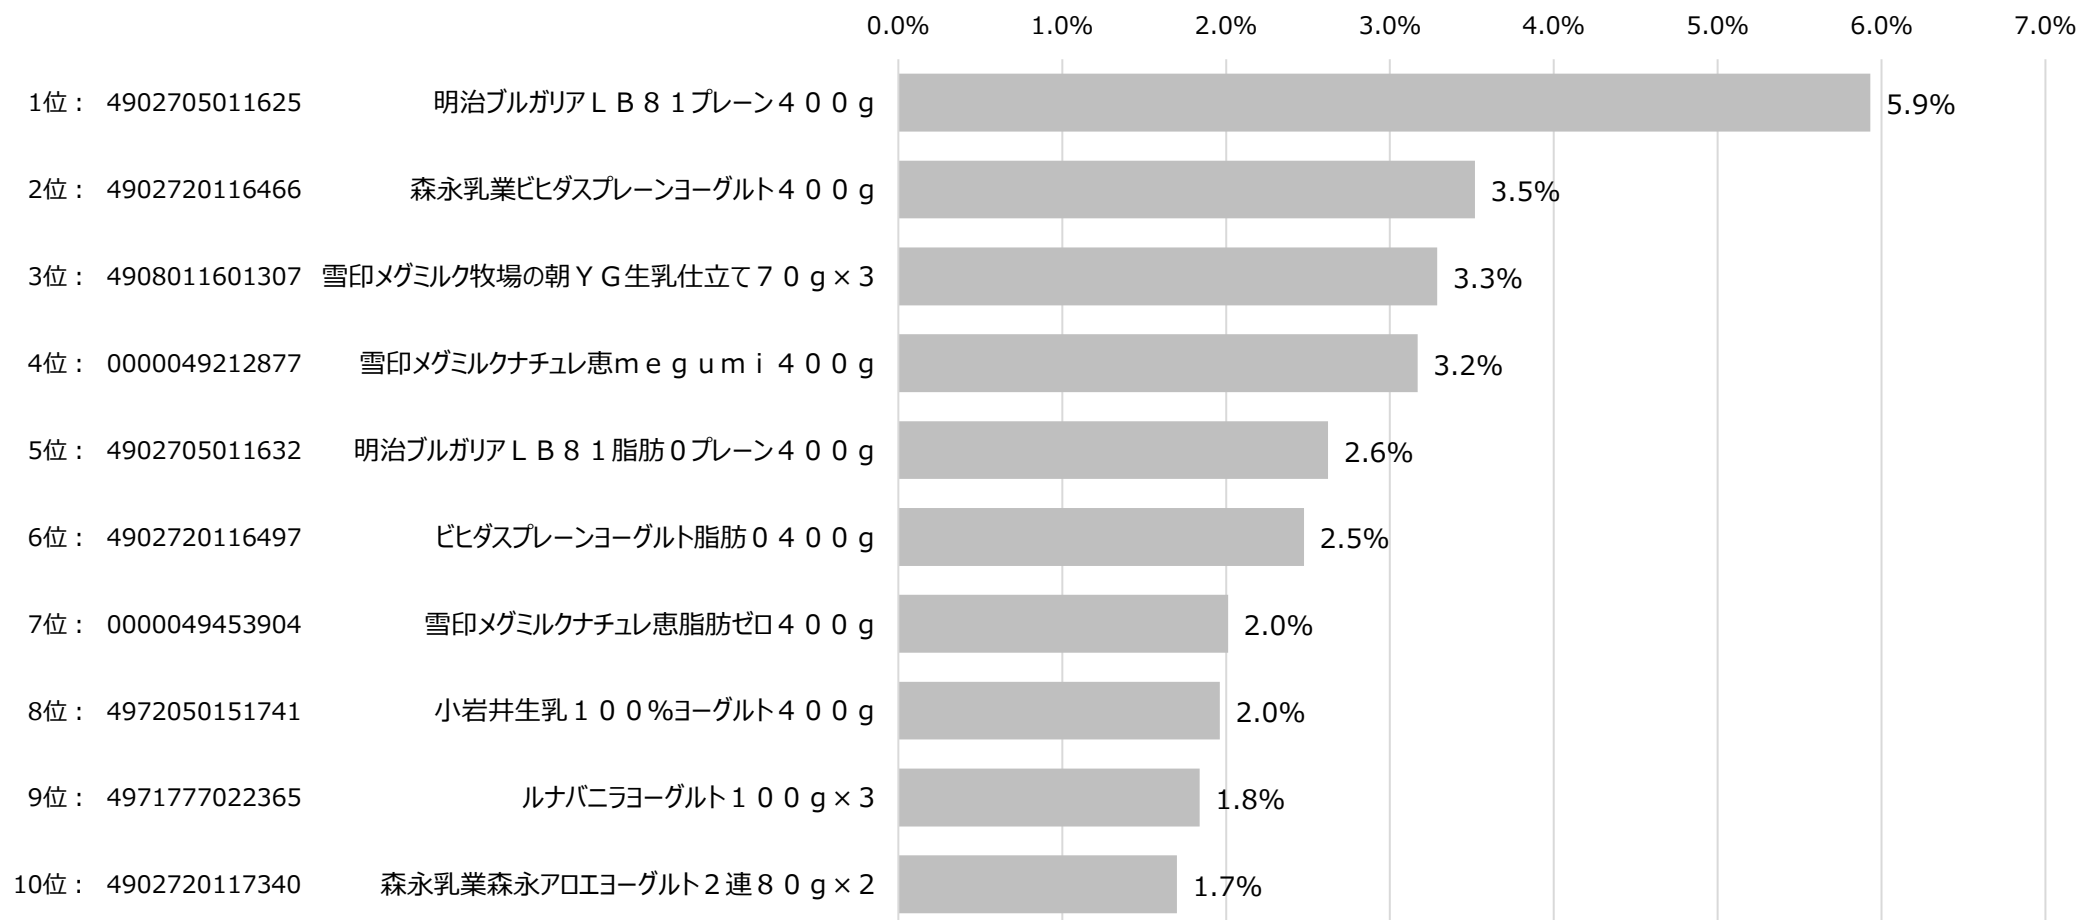

全国食品スーパーマーケット ヨーグルト カテゴリ ID-POS分析レポート

対象期間 … 2023/01/01~2023/12/31

対象カテゴリ … 細分類名：ヨーグルト

ヨーグルト カテゴリ 売上月次トレンド

※購入金額指数は月平均を1とした。

出典：i-code

全国食品スーパーマーケット ヨーグルト カテゴリ ID-POS分析レポート

対象期間 … 2023/01/01~2023/12/31

対象カテゴリ … 細分類名：ヨーグルト

SKU 売上ランキング

購入金額シェア（ヨーグルトカテゴリ内）

全国食品スーパーマーケット ヨーグルト カテゴリ ID-POS分析レポート

対象期間 … 2023/01/01~2023/12/31

対象カテゴリ … 細分類名：ヨーグルト

売上 上位10SKU 購入人数 年代構成比

※年齢不明を除く。