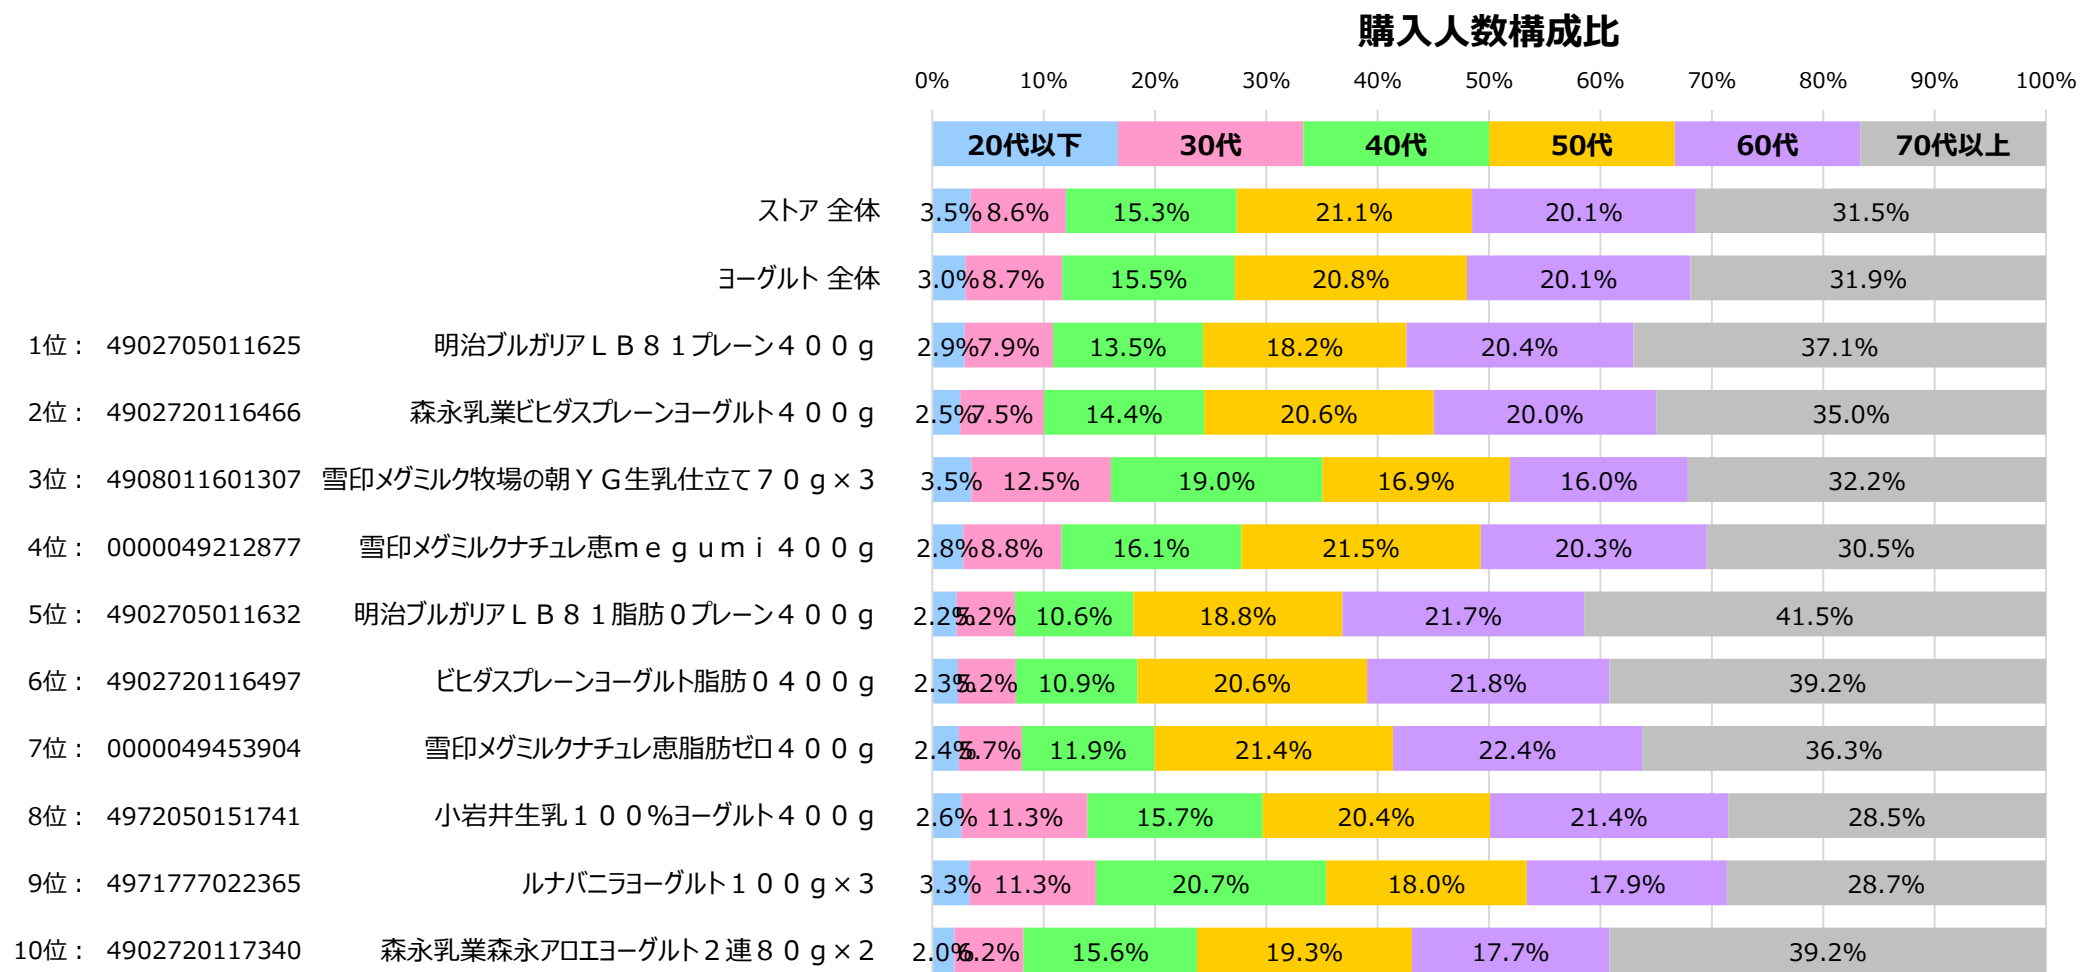

対象カテゴリ … 細分類名：ヨーグルト

SKU 売上ランキング

購入金額シェア（ヨーグルトカテゴリ内）

全国食品スーパーマーケット ヨーグルト カテゴリ ID-POS分析レポート

対象期間 … 2023/01/01~2023/12/31

対象カテゴリ … 細分類名：ヨーグルト

売上 上位10SKU 購入人数 年代構成比

※年齢不明を除く。