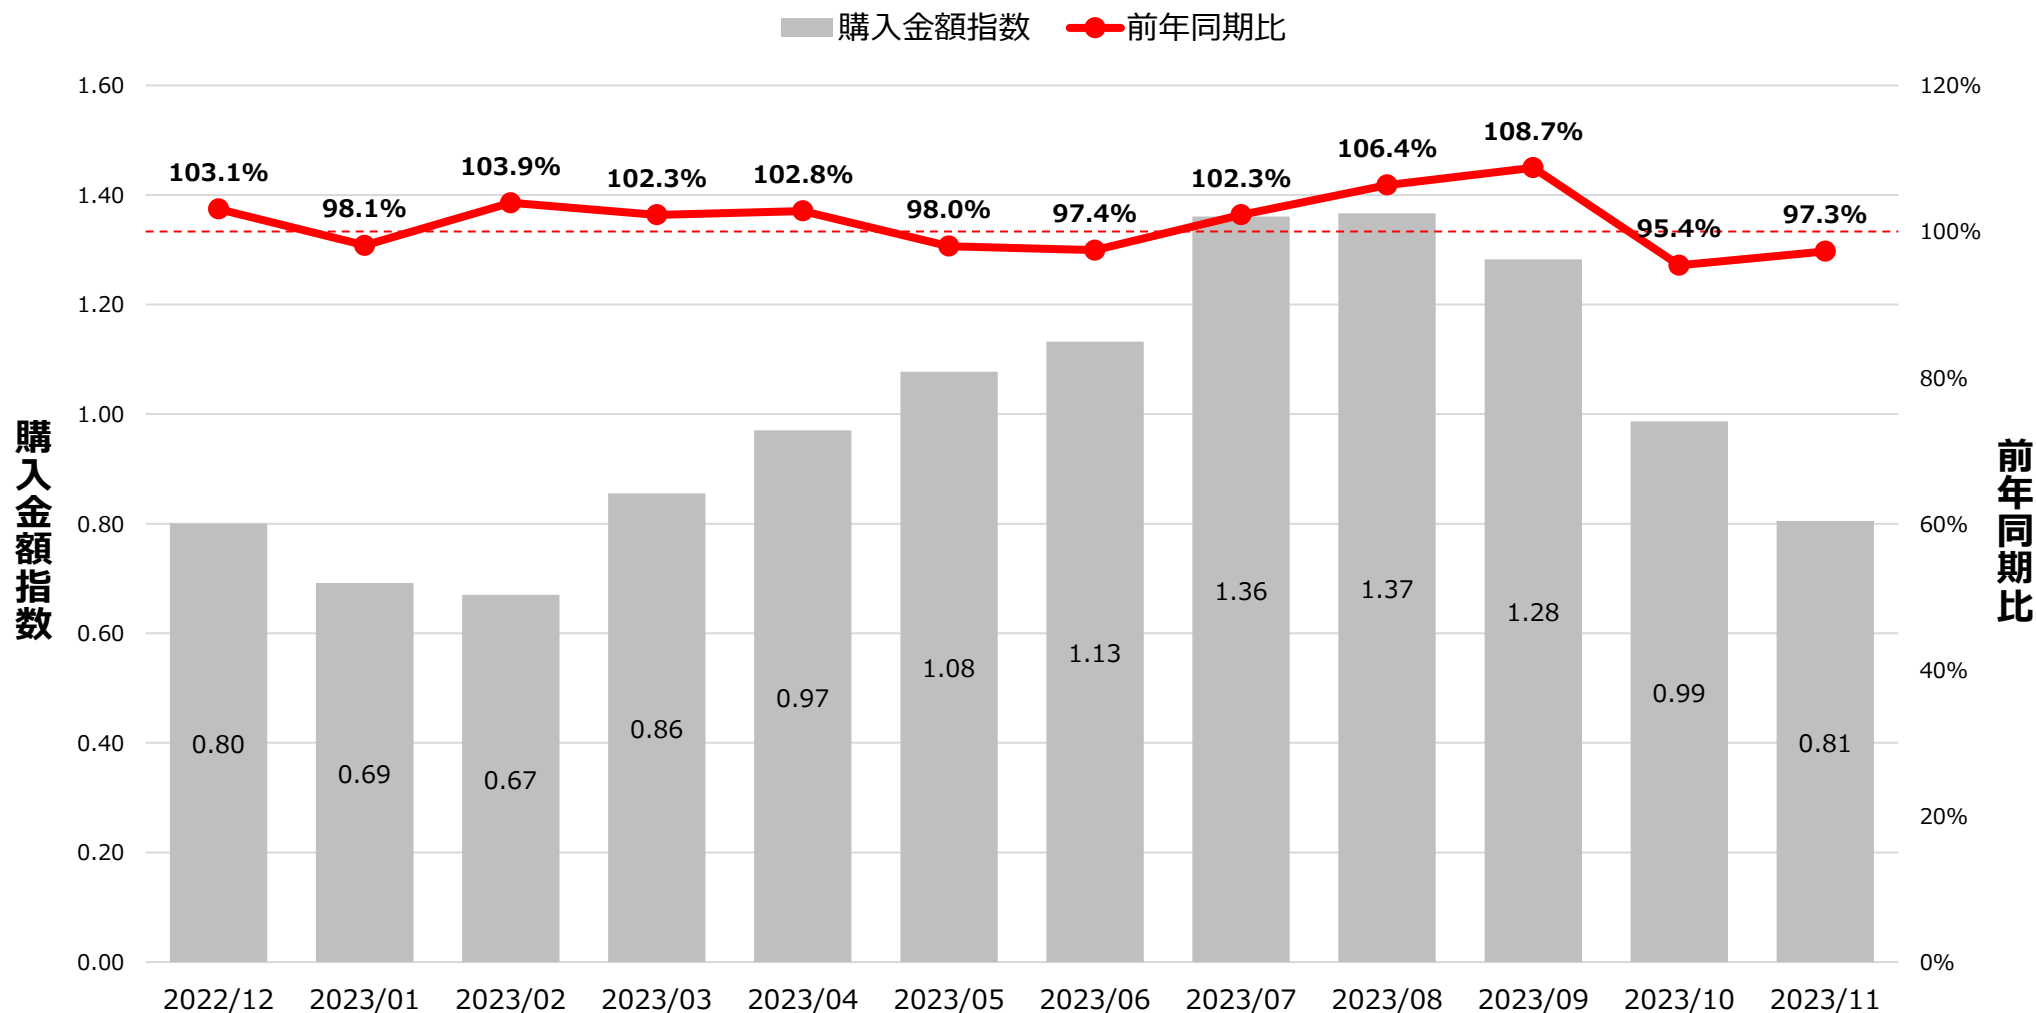

全国食品スーパーマーケット コーヒー飲料 カテゴリ ID-POS分析レポート

対象期間 … 2022/12/01~2023/11/30

対象カテゴリ … 細分類名：コーヒー飲料

コーヒー飲料 カテゴリ 売上月次トレンド

※購入金額指数は月平均を1とした。

出典：i-code

全国食品スーパーマーケット コーヒー飲料 カテゴリ ID-POS分析レポート

対象期間 … 2022/12/01~2023/11/30

対象カテゴリ … 細分類名：コーヒー飲料

SKU 売上ランキング

購入金額シェア（コーヒー飲料カテゴリ内）

全国食品スーパーマーケット コーヒー飲料 カテゴリ ID-POS分析レポート

対象期間 … 2022/12/01~2023/11/30

対象カテゴリ … 細分類名：コーヒー飲料

売上 上位10SKU 購入人数 年代構成比

※年齢不明を除く。