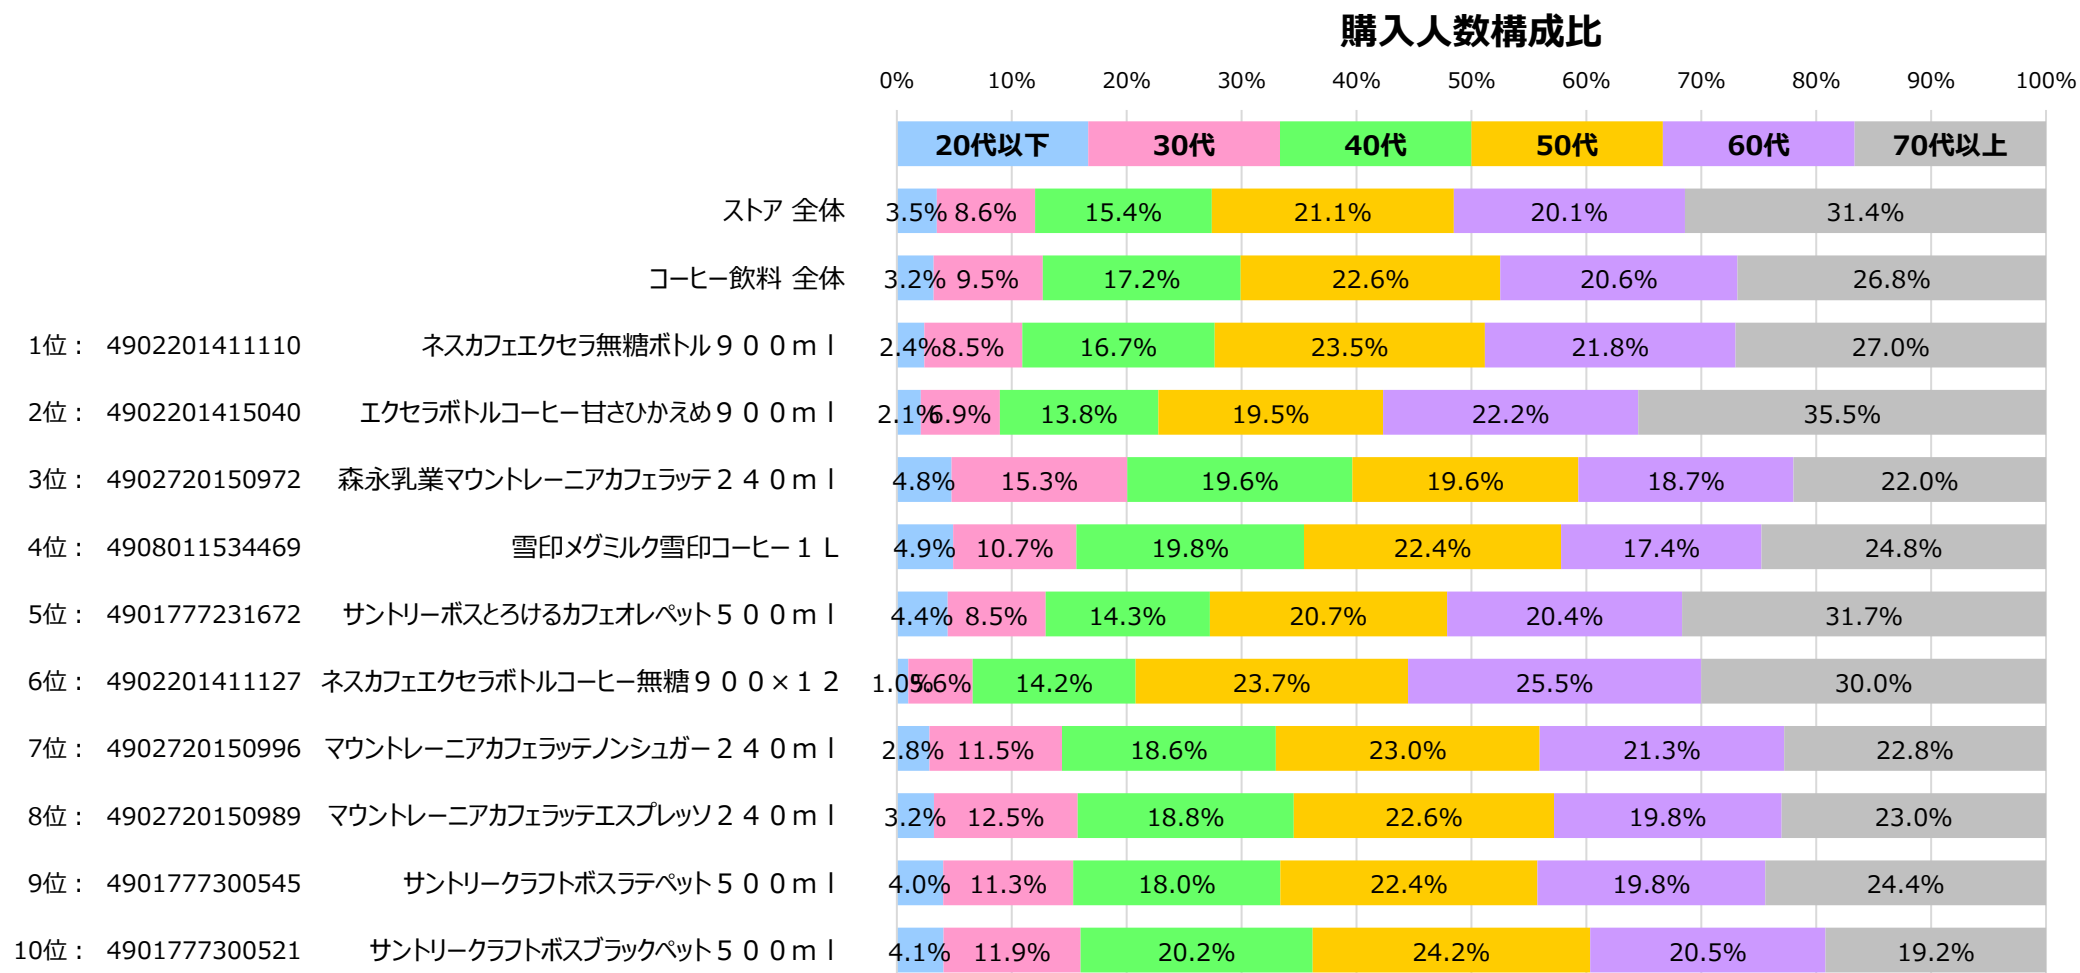

対象カテゴリ … 細分類名：コーヒー飲料

SKU 売上ランキング

購入金額シェア（コーヒー飲料カテゴリ内）

全国食品スーパーマーケット コーヒー飲料 カテゴリ ID-POS分析レポート

対象期間 … 2022/12/01~2023/11/30

対象カテゴリ … 細分類名：コーヒー飲料

売上 上位10SKU 購入人数 年代構成比

※年齢不明を除く。