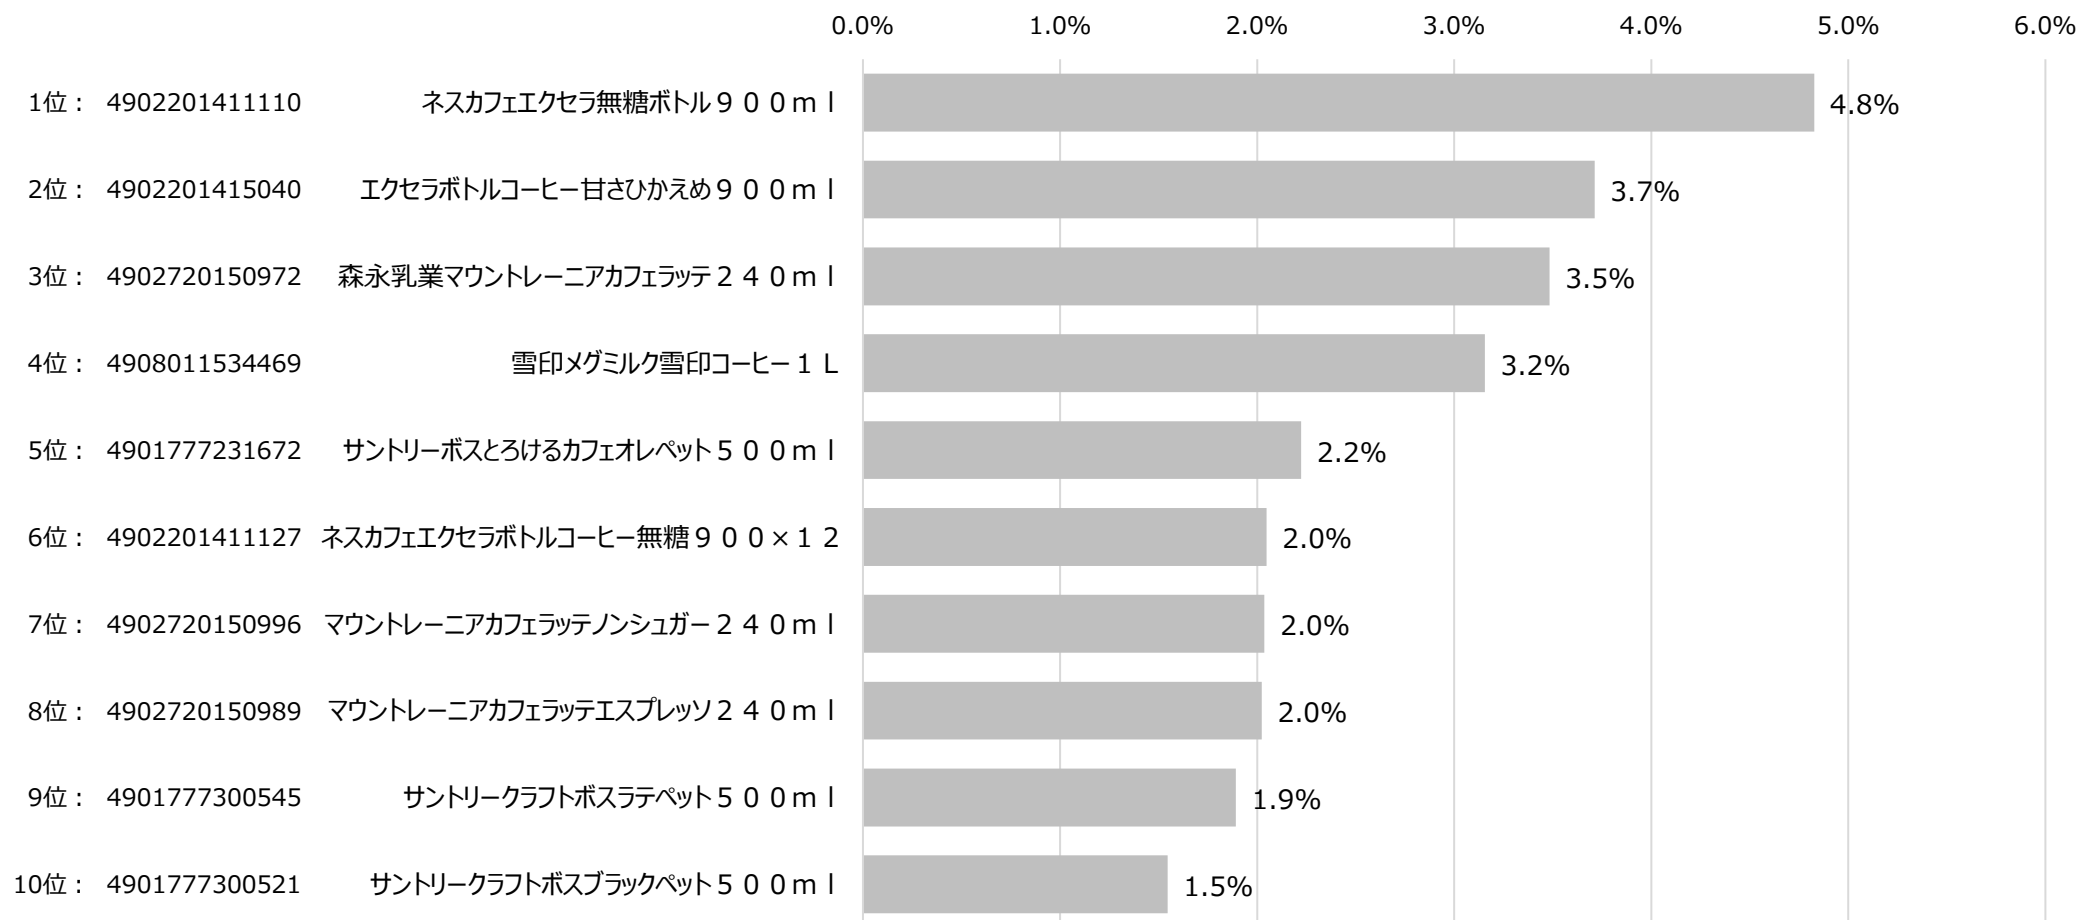

全国食品スーパーマーケット コーヒー飲料 カテゴリ ID-POS分析レポート

対象期間 … 2022/12/01~2023/11/30

対象カテゴリ … 細分類名：コーヒー飲料

コーヒー飲料 カテゴリ 売上月次トレンド

※購入金額指数は月平均を1とした。

出典：i-code

全国食品スーパーマーケット コーヒー飲料 カテゴリ ID-POS分析レポート

対象期間 … 2022/12/01~2023/11/30

対象カテゴリ … 細分類名：コーヒー飲料

SKU 売上ランキング

購入金額シェア（コーヒー飲料カテゴリ内）

全国食品スーパーマーケット コーヒー飲料 カテゴリ ID-POS分析レポート

対象期間 … 2022/12/01~2023/11/30

対象カテゴリ … 細分類名：コーヒー飲料

売上 上位10SKU 購入人数 年代構成比

※年齢不明を除く。