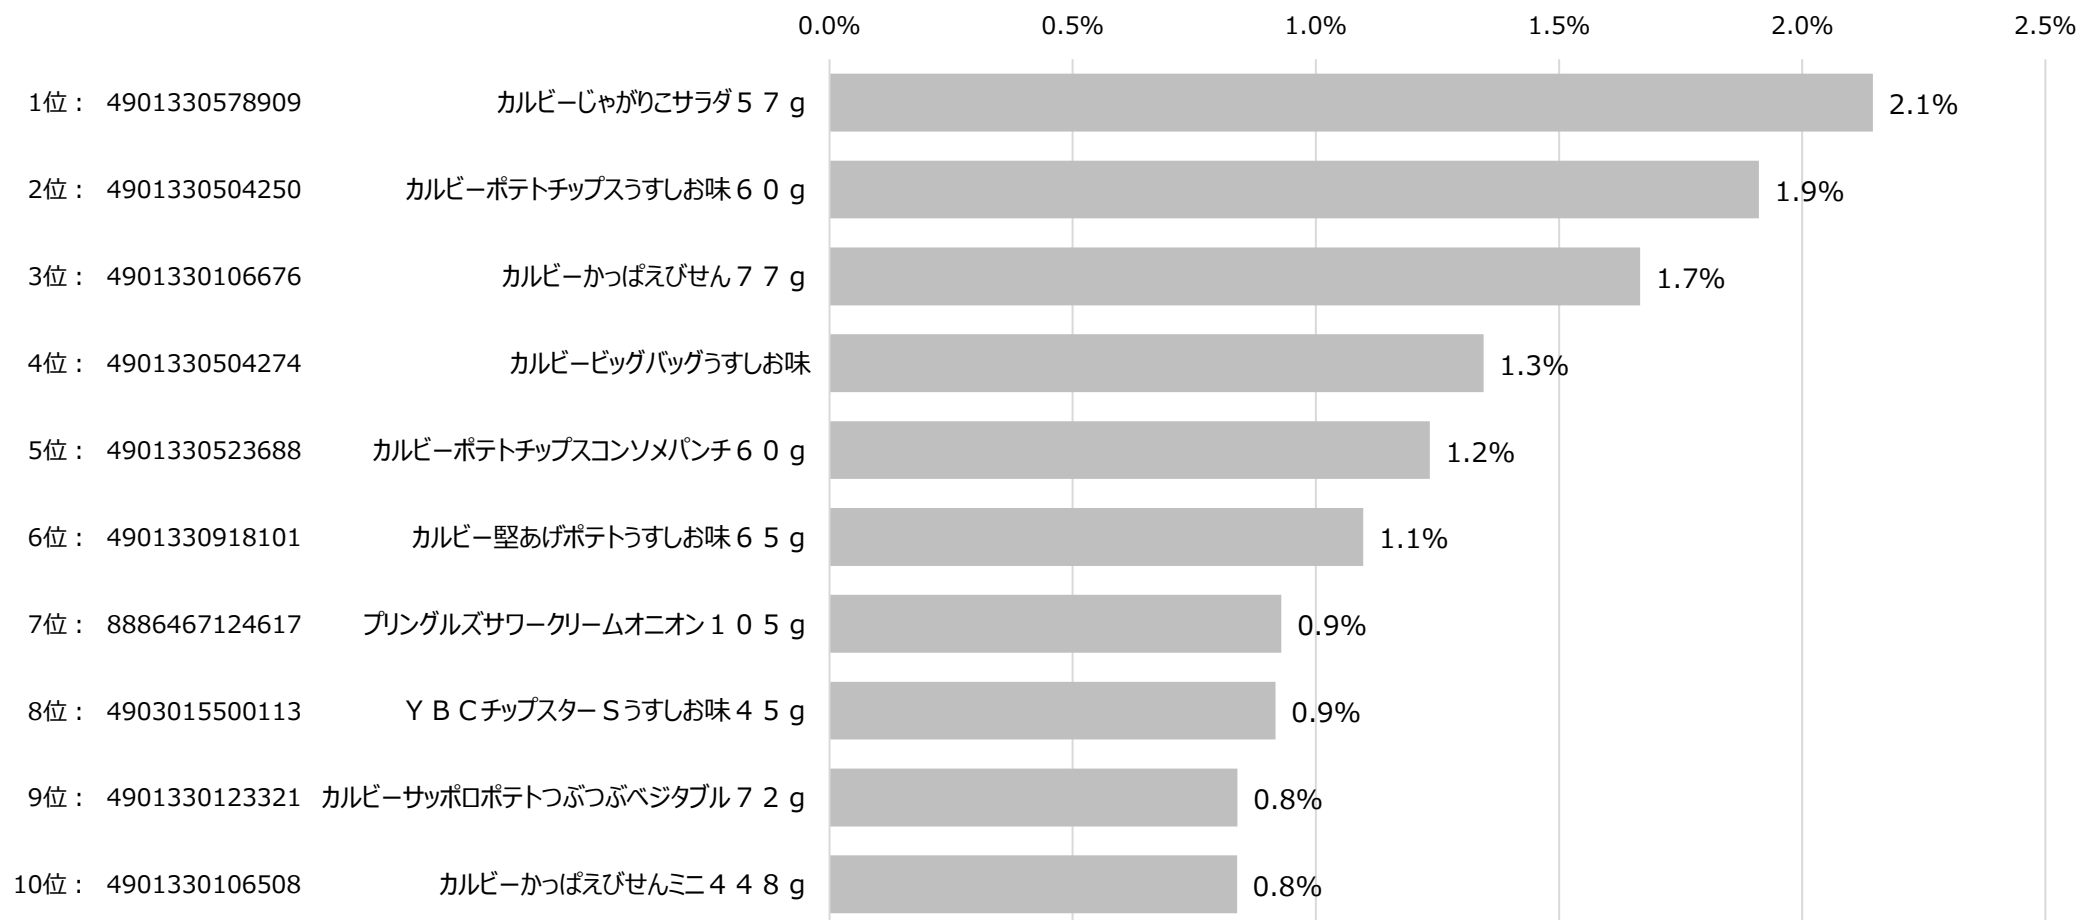

全国食品スーパーマーケット スナック カテゴリ ID-POS分析レポート

対象期間 … 2022/12/01~2023/11/30

対象カテゴリ … 細分類名：スナック

スナック カテゴリ 売上月次トレンド

※購入金額指数は月平均を1とした。

出典：i-code

全国食品スーパーマーケット スナック カテゴリ ID-POS分析レポート

対象期間 … 2022/12/01～2023/11/30

対象カテゴリ … 細分類名：スナック

SKU 売上ランキング

購入金額シェア（スナックカテゴリ内）

全国食品スーパーマーケット スナック カテゴリ ID-POS分析レポート

対象期間 … 2022/12/01~2023/11/30

対象カテゴリー … 細分類名：スナック

売上 上位10SKU 購入人数 年代構成比

※年齢不明を除く。