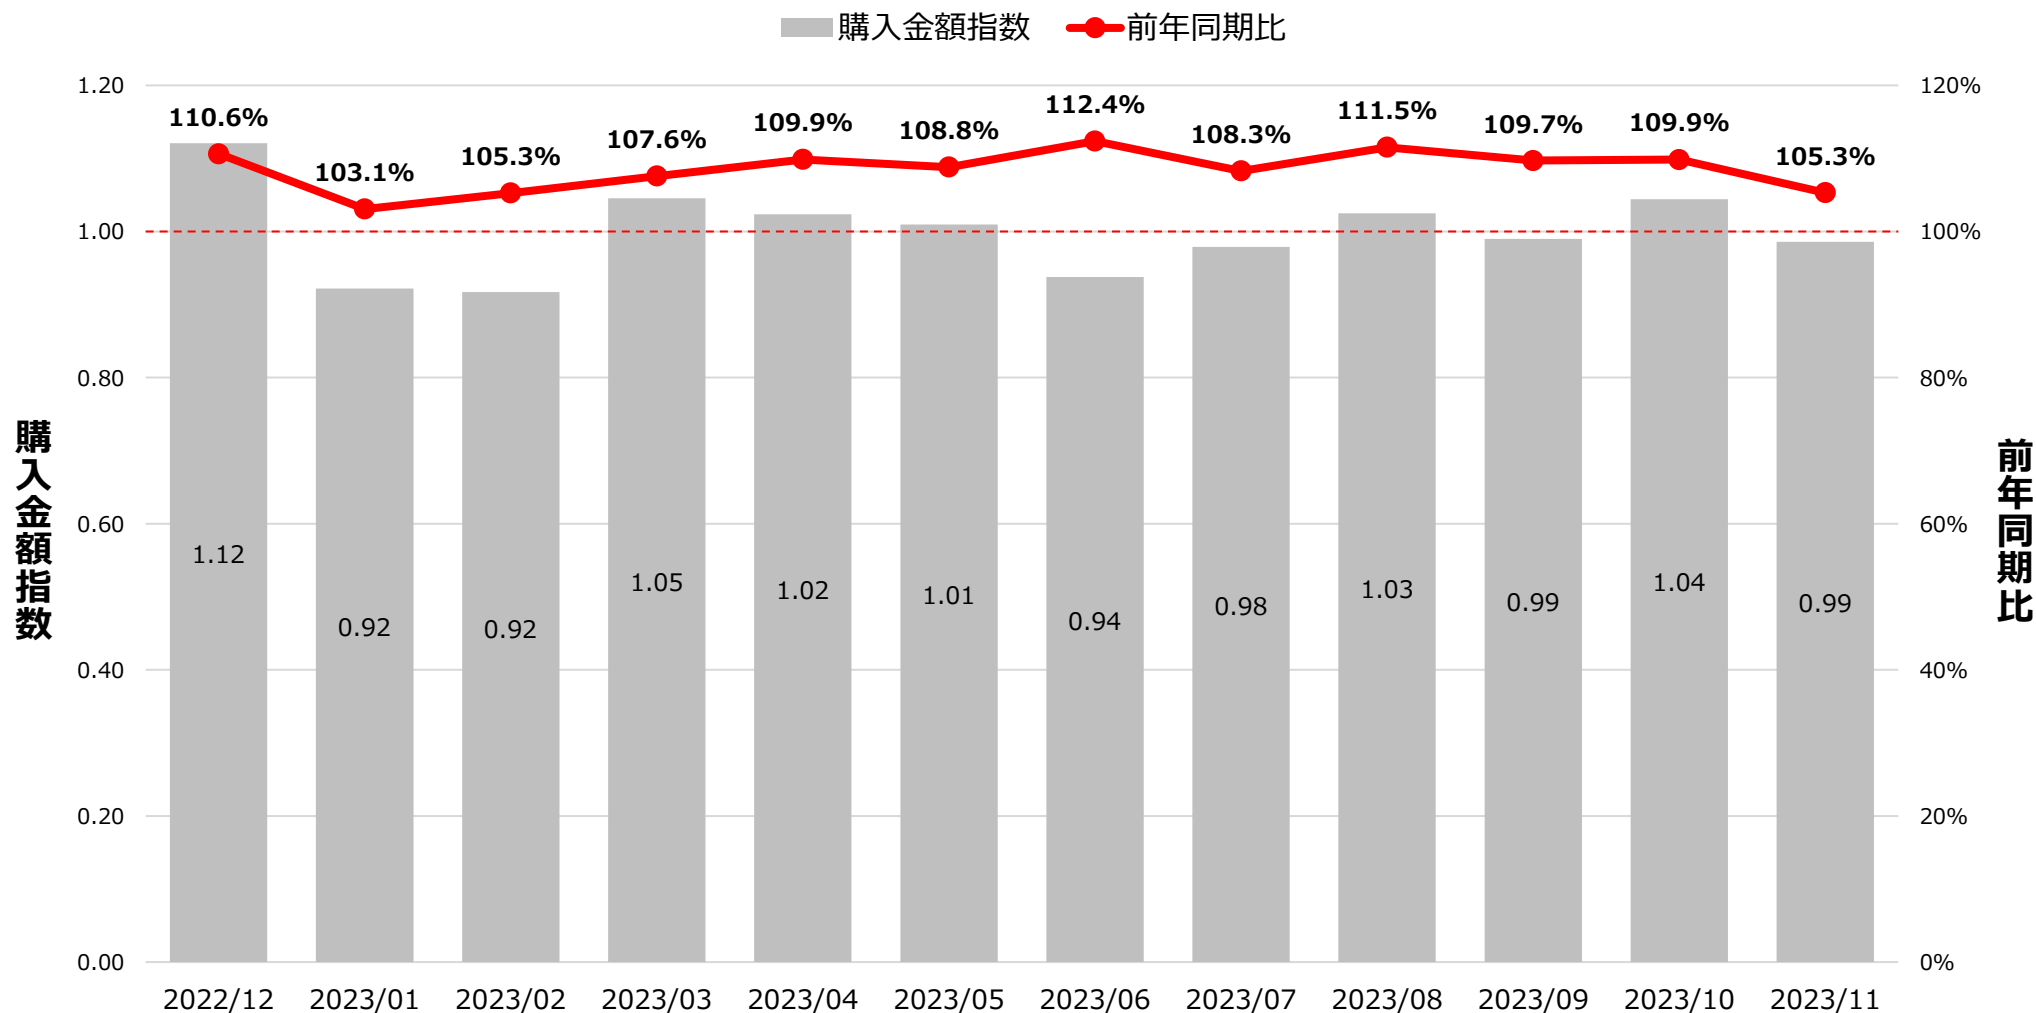

全国食品スーパーマーケット スナック カテゴリ ID-POS分析レポート

対象期間 … 2022/12/01~2023/11/30

対象カテゴリ … 細分類名：スナック

スナック カテゴリ 売上月次トレンド

※購入金額指数は月平均を1とした。

出典：i-code

全国食品スーパーマーケット スナック カテゴリ ID-POS分析レポート

対象期間 … 2022/12/01～2023/11/30

対象カテゴリ … 細分類名：スナック

SKU 売上ランキング

購入金額シェア（スナックカテゴリ内）

全国食品スーパーマーケット スナック カテゴリ ID-POS分析レポート

対象期間 … 2022/12/01~2023/11/30

対象カテゴリー … 細分類名：スナック

売上 上位10SKU 購入人数 年代構成比

※年齢不明を除く。