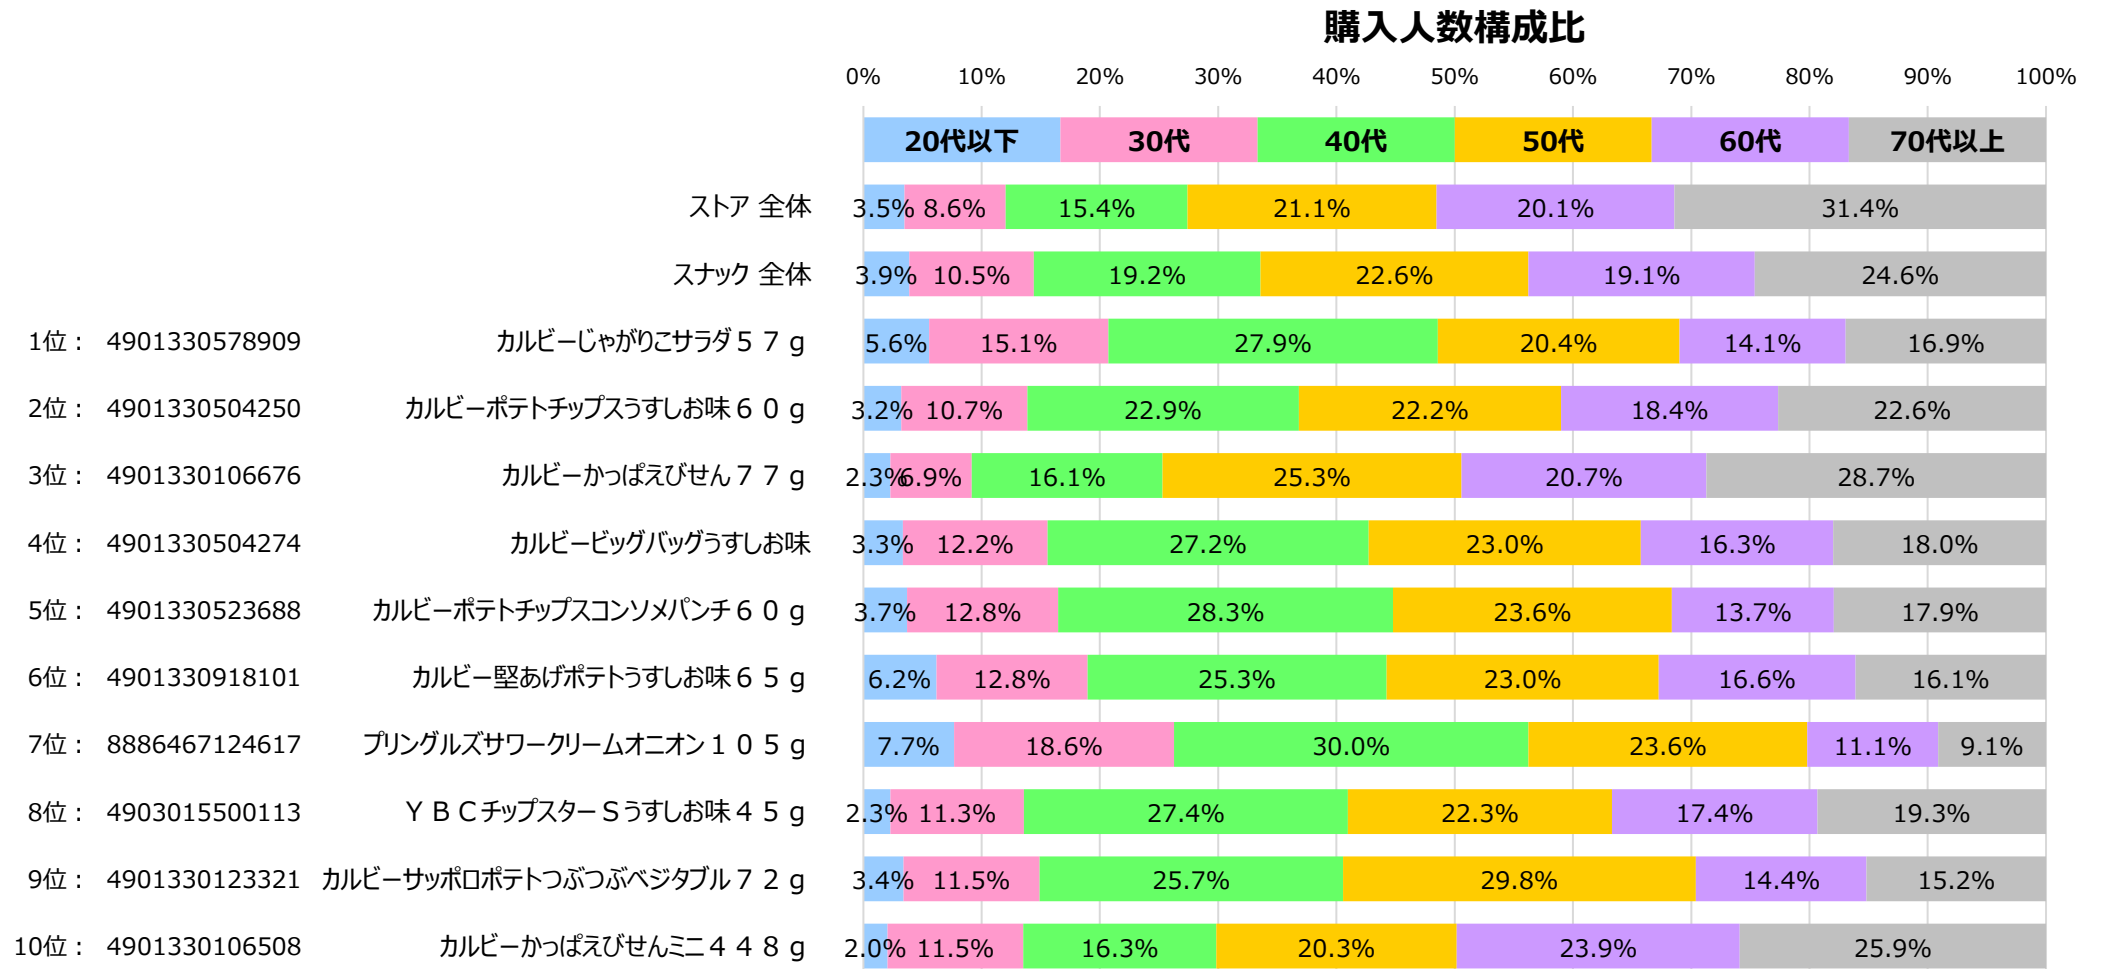

対象カテゴリ … 細分類名：スナック

SKU 売上ランキング

購入金額シェア（スナックカテゴリ内）

全国食品スーパーマーケット スナック カテゴリ ID-POS分析レポート

対象期間 … 2022/12/01~2023/11/30

対象カテゴリー … 細分類名：スナック

売上 上位10SKU 購入人数 年代構成比

※年齢不明を除く。