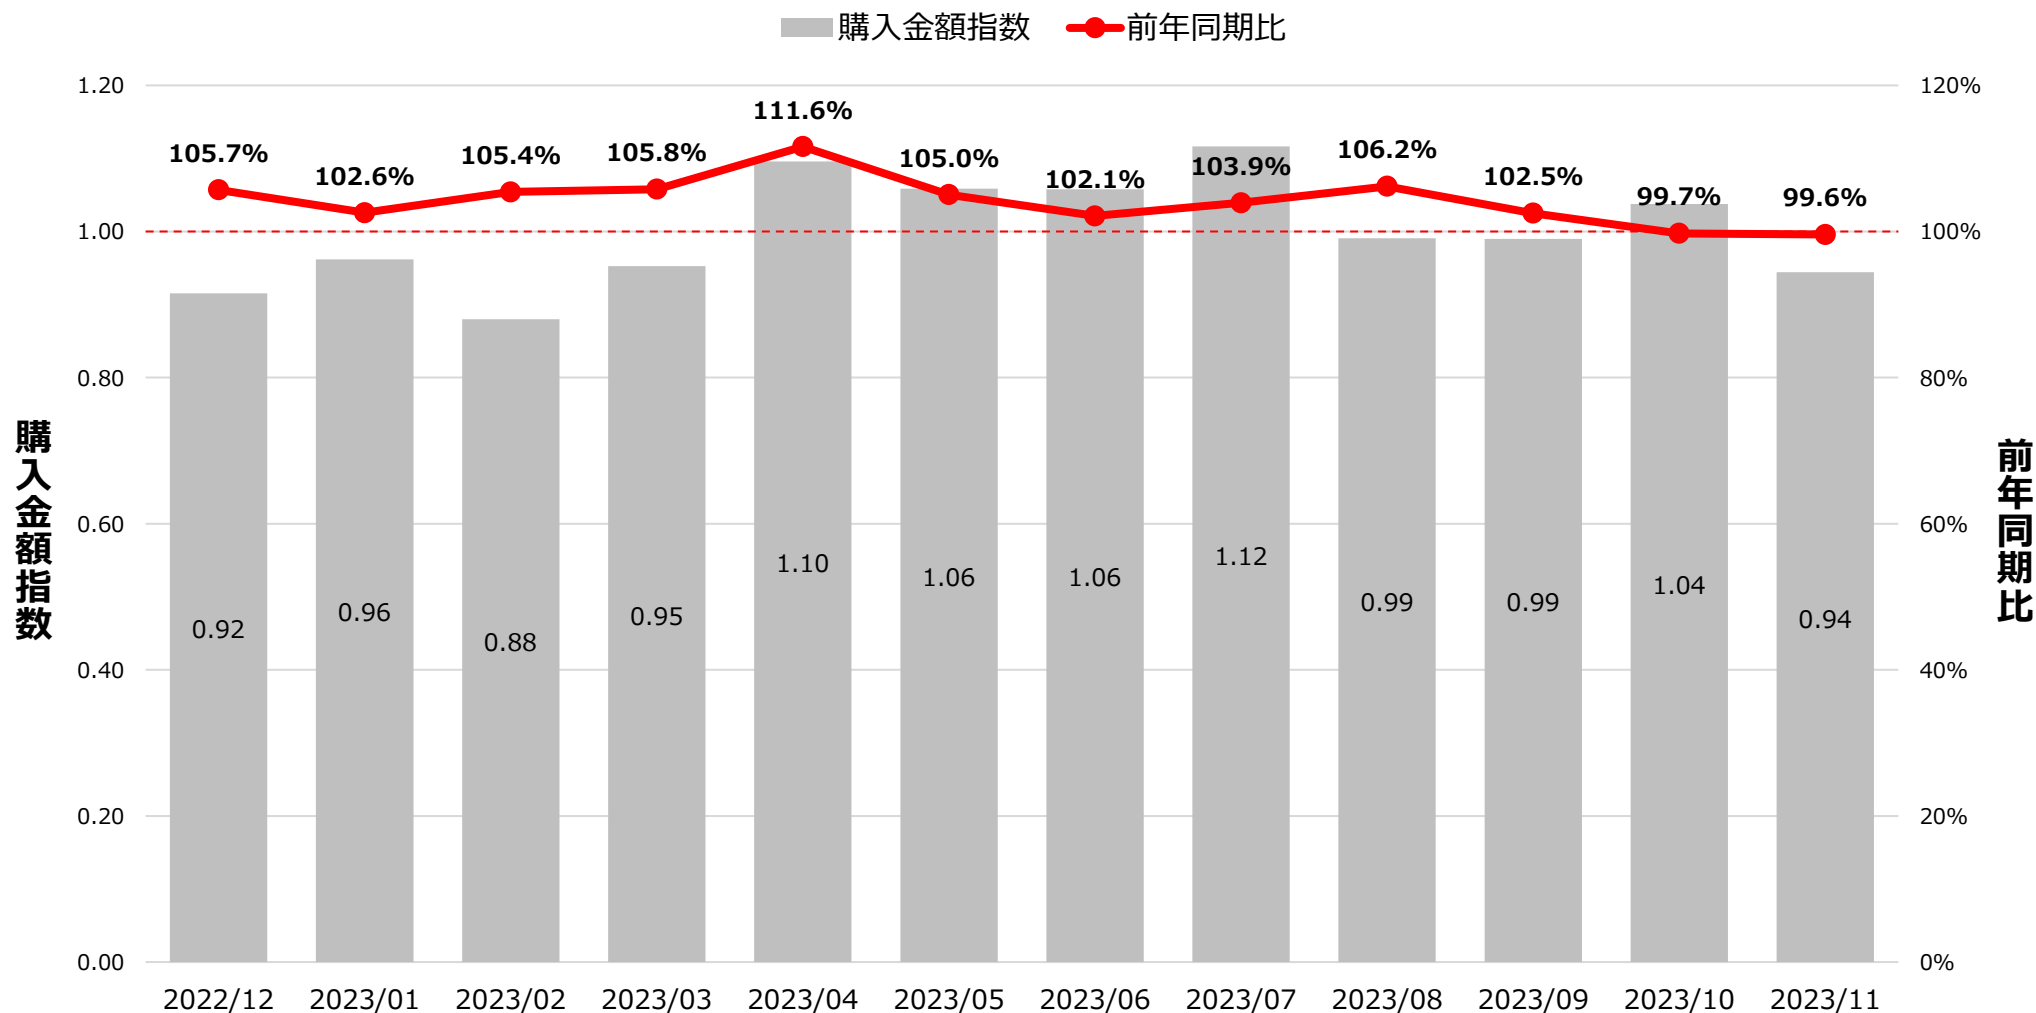

全国食品スーパーマーケット 冷凍惣菜 カテゴリ ID-POS分析レポート

対象期間 … 2022/12/01~2023/11/30

対象カテゴリ … 細分類名：冷凍惣菜

冷凍惣菜 カテゴリ 売上月次トレンド

※購入金額指数は月平均を1とした。

出典：i-code

全国食品スーパーマーケット 冷凍惣菜 カテゴリ ID-POS分析レポート

対象期間 … 2022/12/01~2023/11/30