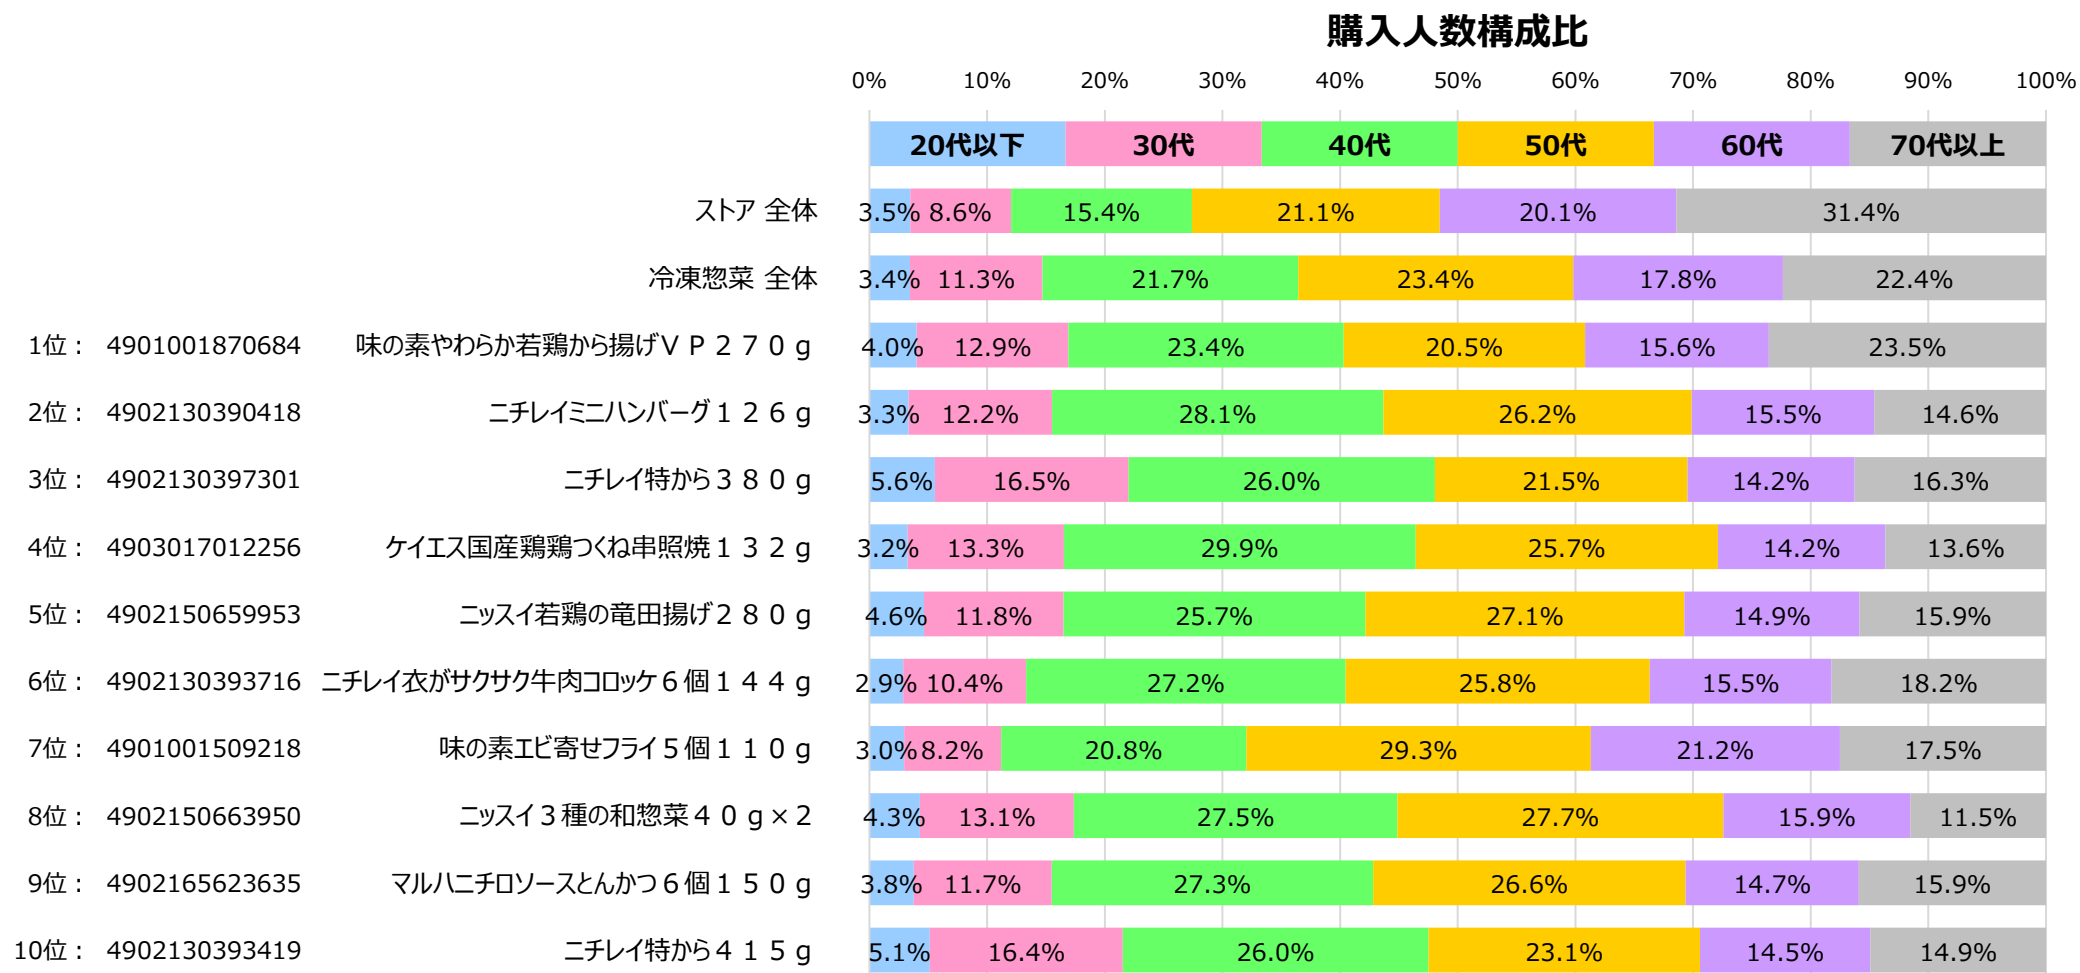

対象カテゴリ … 細分類名：冷凍惣菜

SKU 売上ランキング

購入金額シェア（冷凍惣菜カテゴリ内）

全国食品スーパーマーケット 冷凍惣菜 カテゴリ ID-POS分析レポート

対象期間 … 2022/12/01~2023/11/30

対象カテゴリ … 細分類名：冷凍惣菜

売上 上位10SKU 購入人数 年代構成比

※年齢不明を除く。