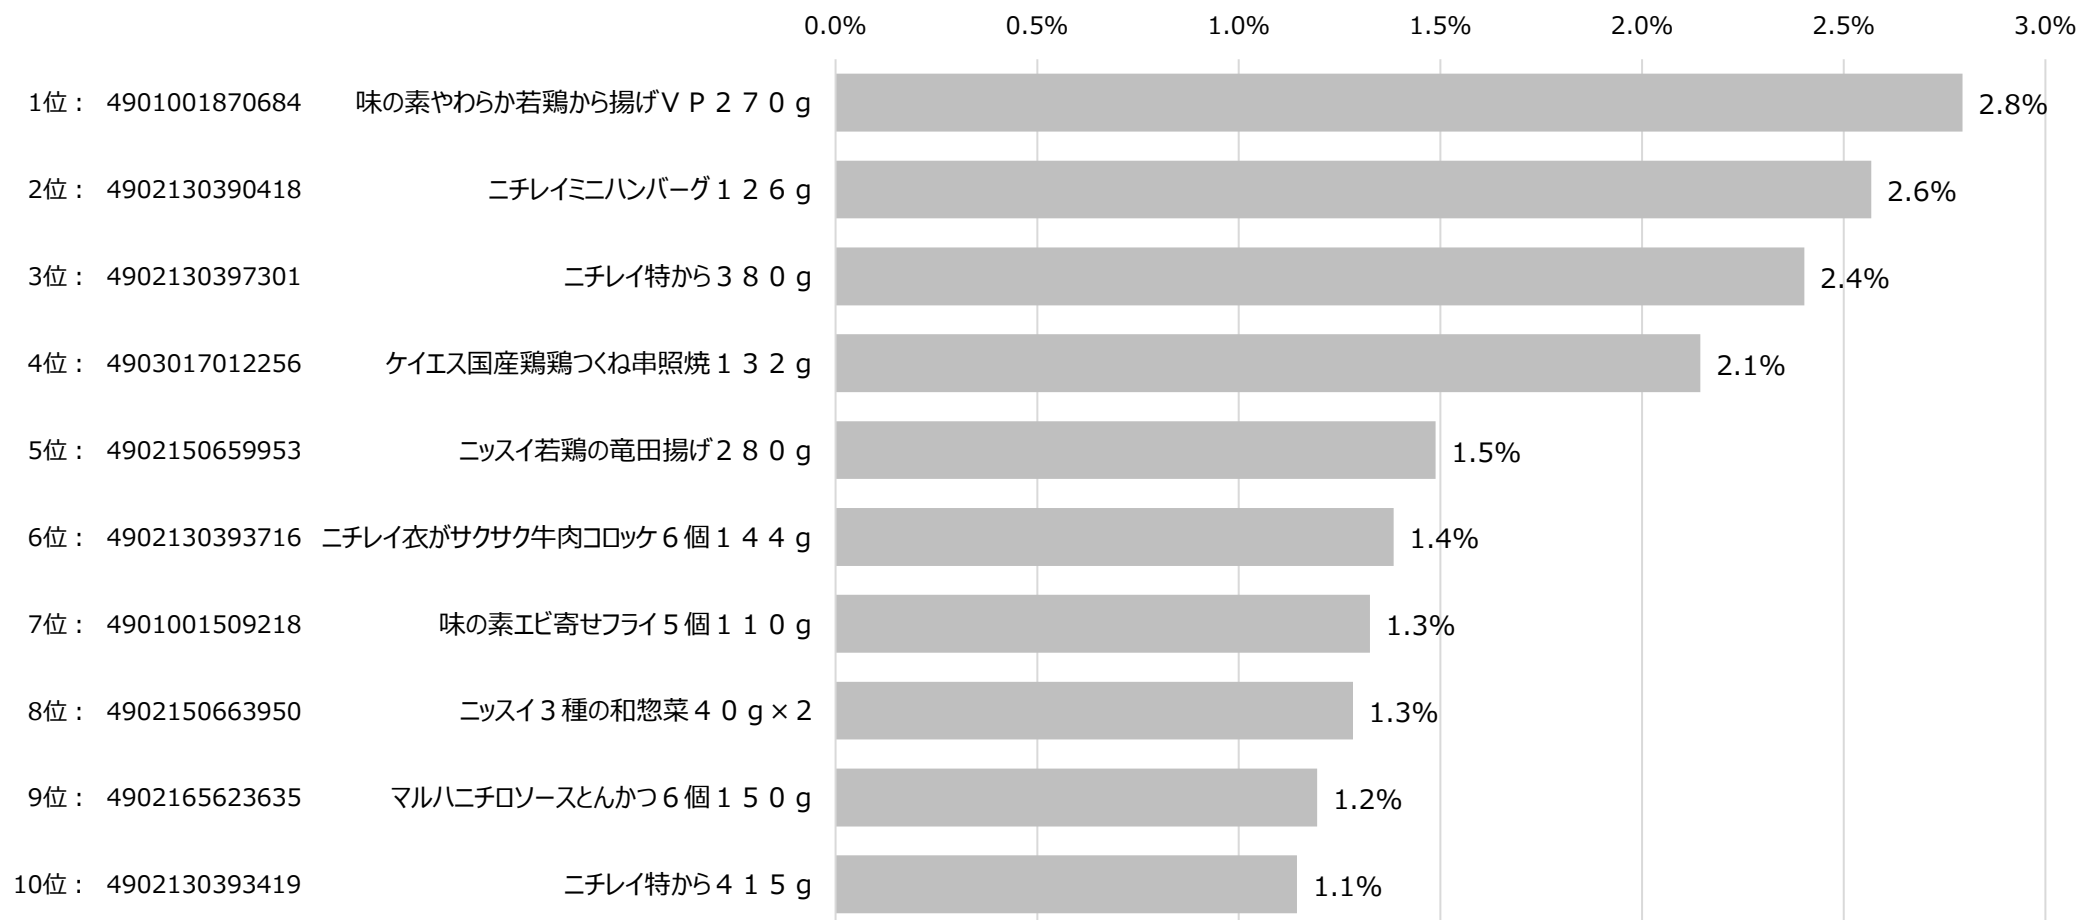

全国食品スーパーマーケット 冷凍惣菜 カテゴリ ID-POS分析レポート

対象期間 … 2022/12/01~2023/11/30

対象カテゴリ … 細分類名：冷凍惣菜

冷凍惣菜 カテゴリ 売上月次トレンド

※購入金額指数は月平均を1とした。

出典：i-code

全国食品スーパーマーケット 冷凍惣菜 カテゴリ ID-POS分析レポート

対象期間 … 2022/12/01~2023/11/30

対象カテゴリ … 細分類名：冷凍惣菜

SKU 売上ランキング

購入金額シェア（冷凍惣菜カテゴリ内）

全国食品スーパーマーケット 冷凍惣菜 カテゴリ ID-POS分析レポート

対象期間 … 2022/12/01~2023/11/30

対象カテゴリ … 細分類名：冷凍惣菜

売上 上位10SKU 購入人数 年代構成比

※年齢不明を除く。