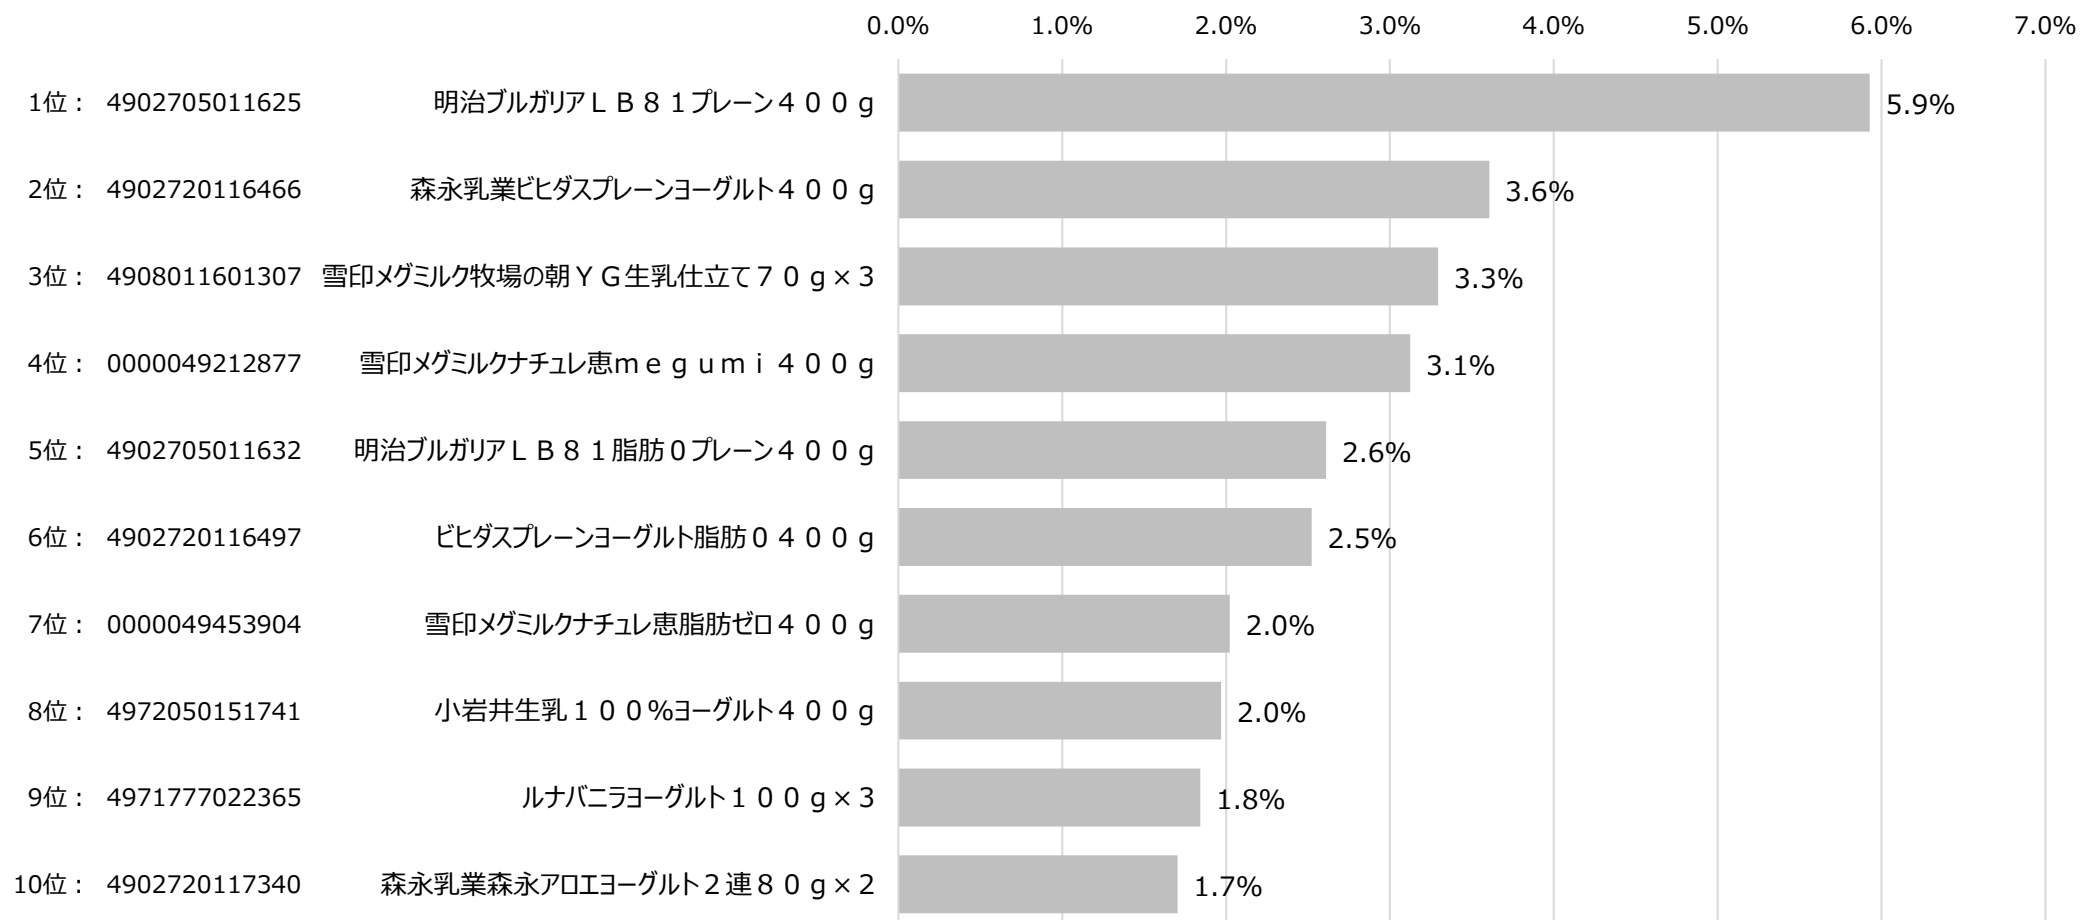

全国食品スーパーマーケット ヨーグルト カテゴリ ID-POS分析レポート

対象期間 … 2022/12/01～2023/11/30

対象カテゴリ … 細分類名：ヨーグルト

ヨーグルト カテゴリ 売上月次トレンド

※購入金額指数は月平均を1とした。

出典：i-code

全国食品スーパーマーケット ヨーグルト カテゴリ ID-POS分析レポート

対象期間 … 2022/12/01～2023/11/30

対象カテゴリ … 細分類名：ヨーグルト

SKU 売上ランキング

購入金額シェア（ヨーグルトカテゴリ内）

全国食品スーパーマーケット ヨーグルト カテゴリ ID-POS分析レポート

対象期間 … 2022/12/01~2023/11/30

対象カテゴリ … 細分類名：ヨーグルト

売上 上位10SKU 購入人数 年代構成比

※年齢不明を除く。