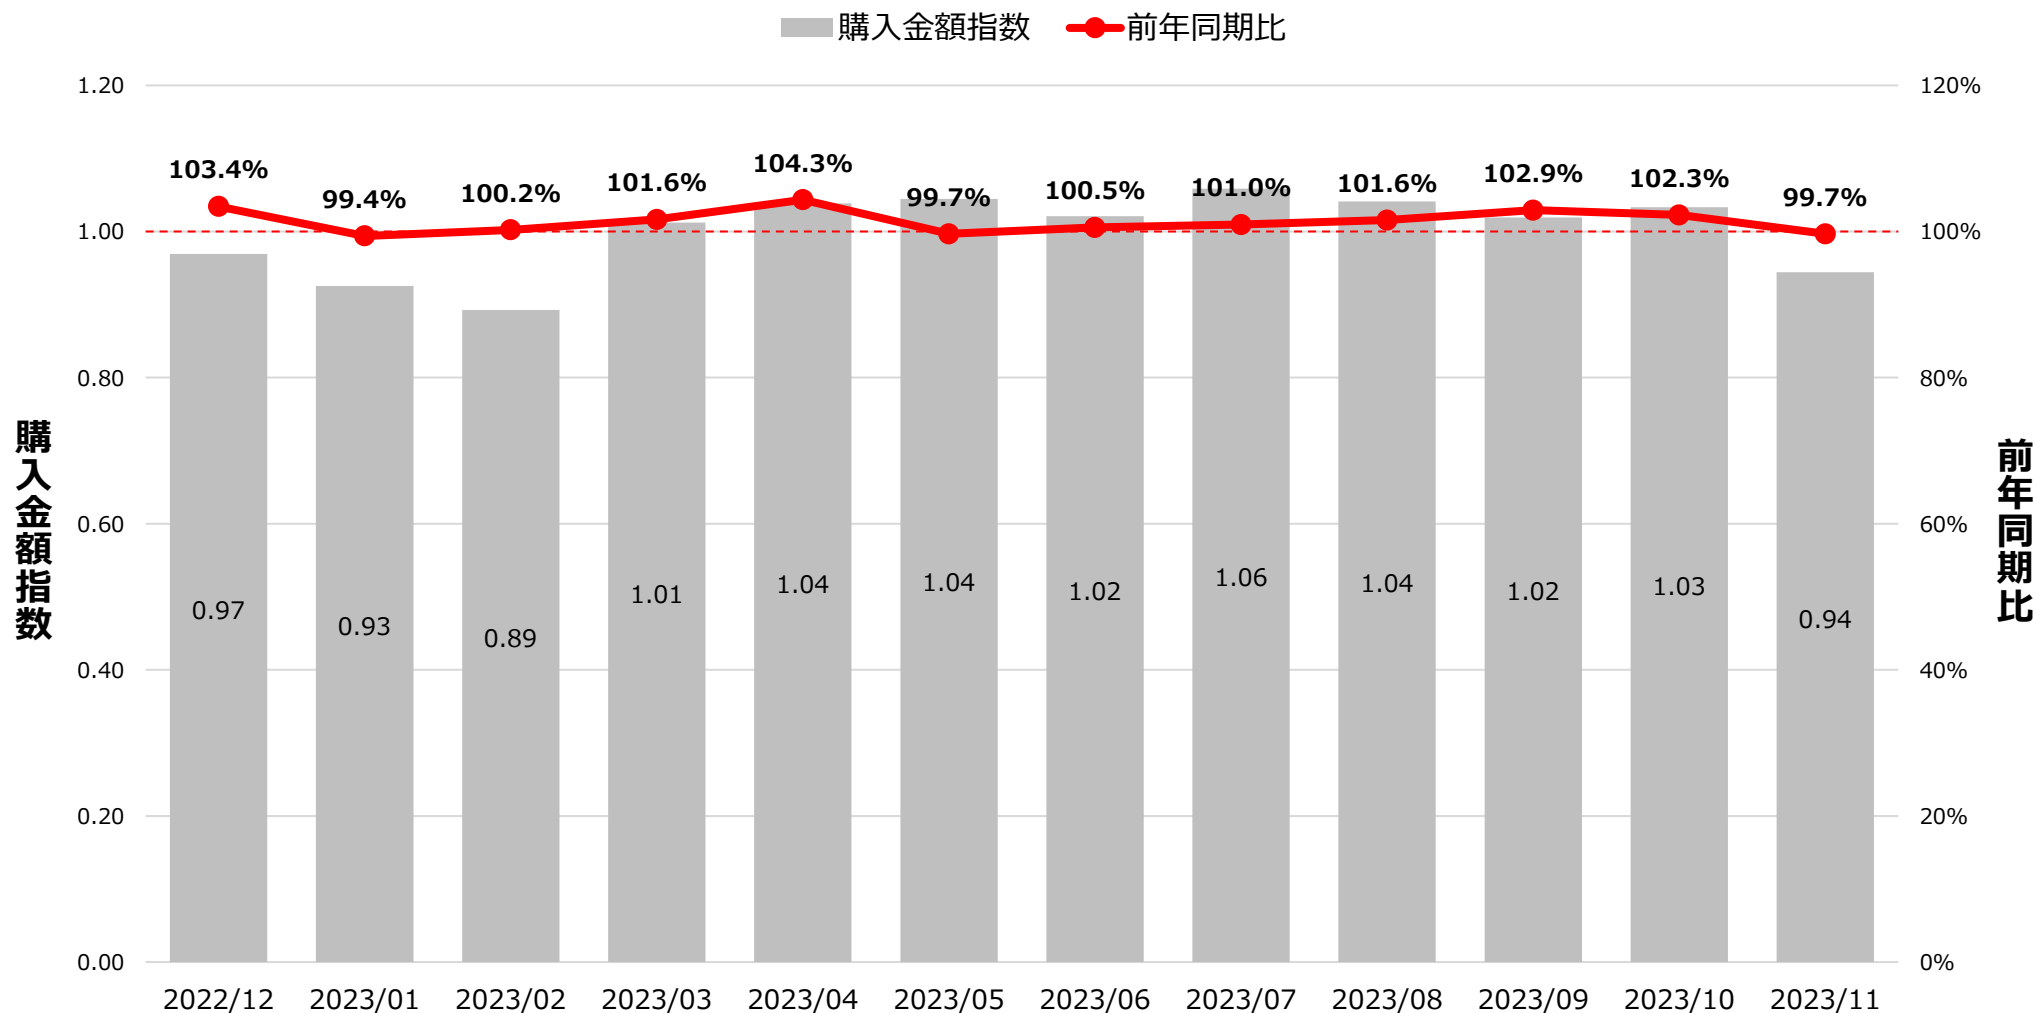

全国食品スーパーマーケット ヨーグルト カテゴリ ID-POS分析レポート

対象期間 … 2022/12/01～2023/11/30

対象カテゴリ … 細分類名：ヨーグルト

ヨーグルト カテゴリ 売上月次トレンド

※購入金額指数は月平均を1とした。

出典：i-code

全国食品スーパーマーケット ヨーグルト カテゴリ ID-POS分析レポート

対象期間 … 2022/12/01～2023/11/30

対象カテゴリ … 細分類名：ヨーグルト

SKU 売上ランキング

購入金額シェア（ヨーグルトカテゴリ内）

全国食品スーパーマーケット ヨーグルト カテゴリ ID-POS分析レポート

対象期間 … 2022/12/01~2023/11/30

対象カテゴリ … 細分類名：ヨーグルト

売上 上位10SKU 購入人数 年代構成比

※年齢不明を除く。