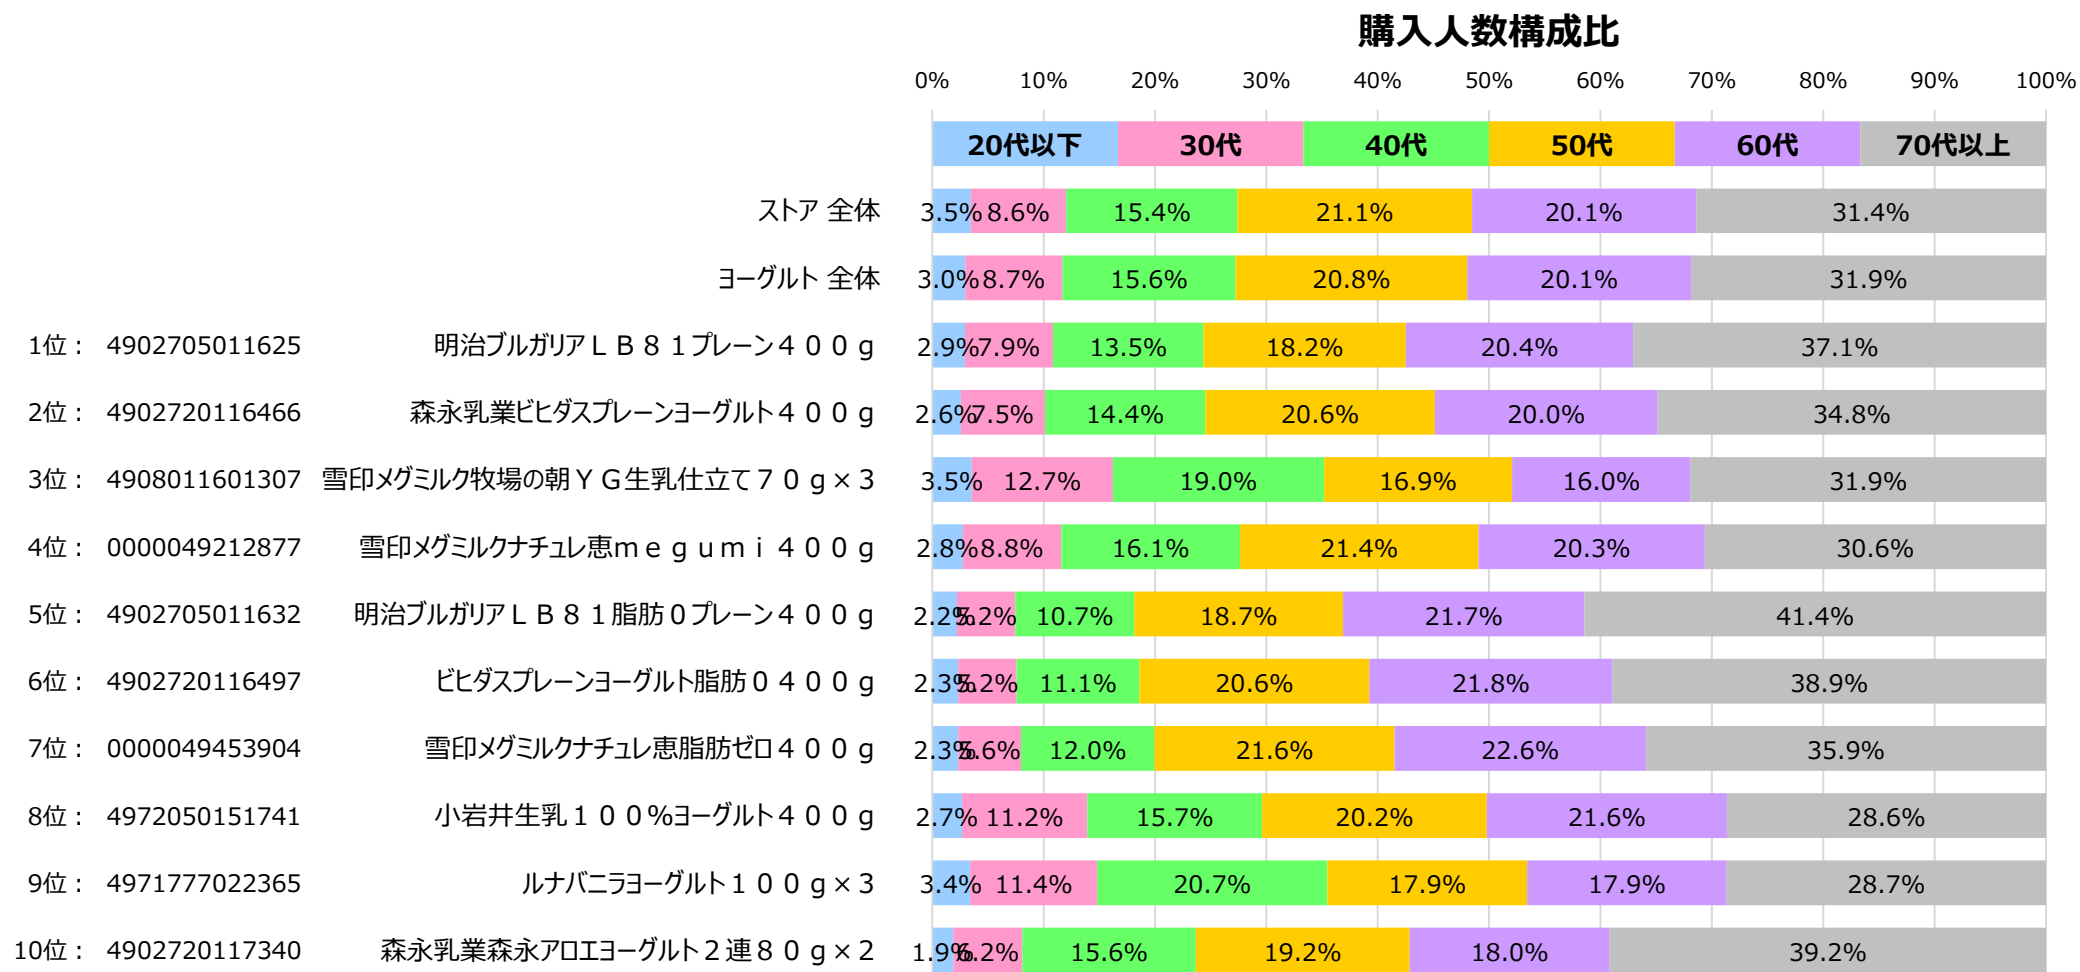

対象カテゴリ … 細分類名：ヨーグルト

SKU 売上ランキング

購入金額シェア（ヨーグルトカテゴリ内）

全国食品スーパーマーケット ヨーグルト カテゴリ ID-POS分析レポート

対象期間 … 2022/12/01~2023/11/30

対象カテゴリ … 細分類名：ヨーグルト

売上 上位10SKU 購入人数 年代構成比

※年齢不明を除く。