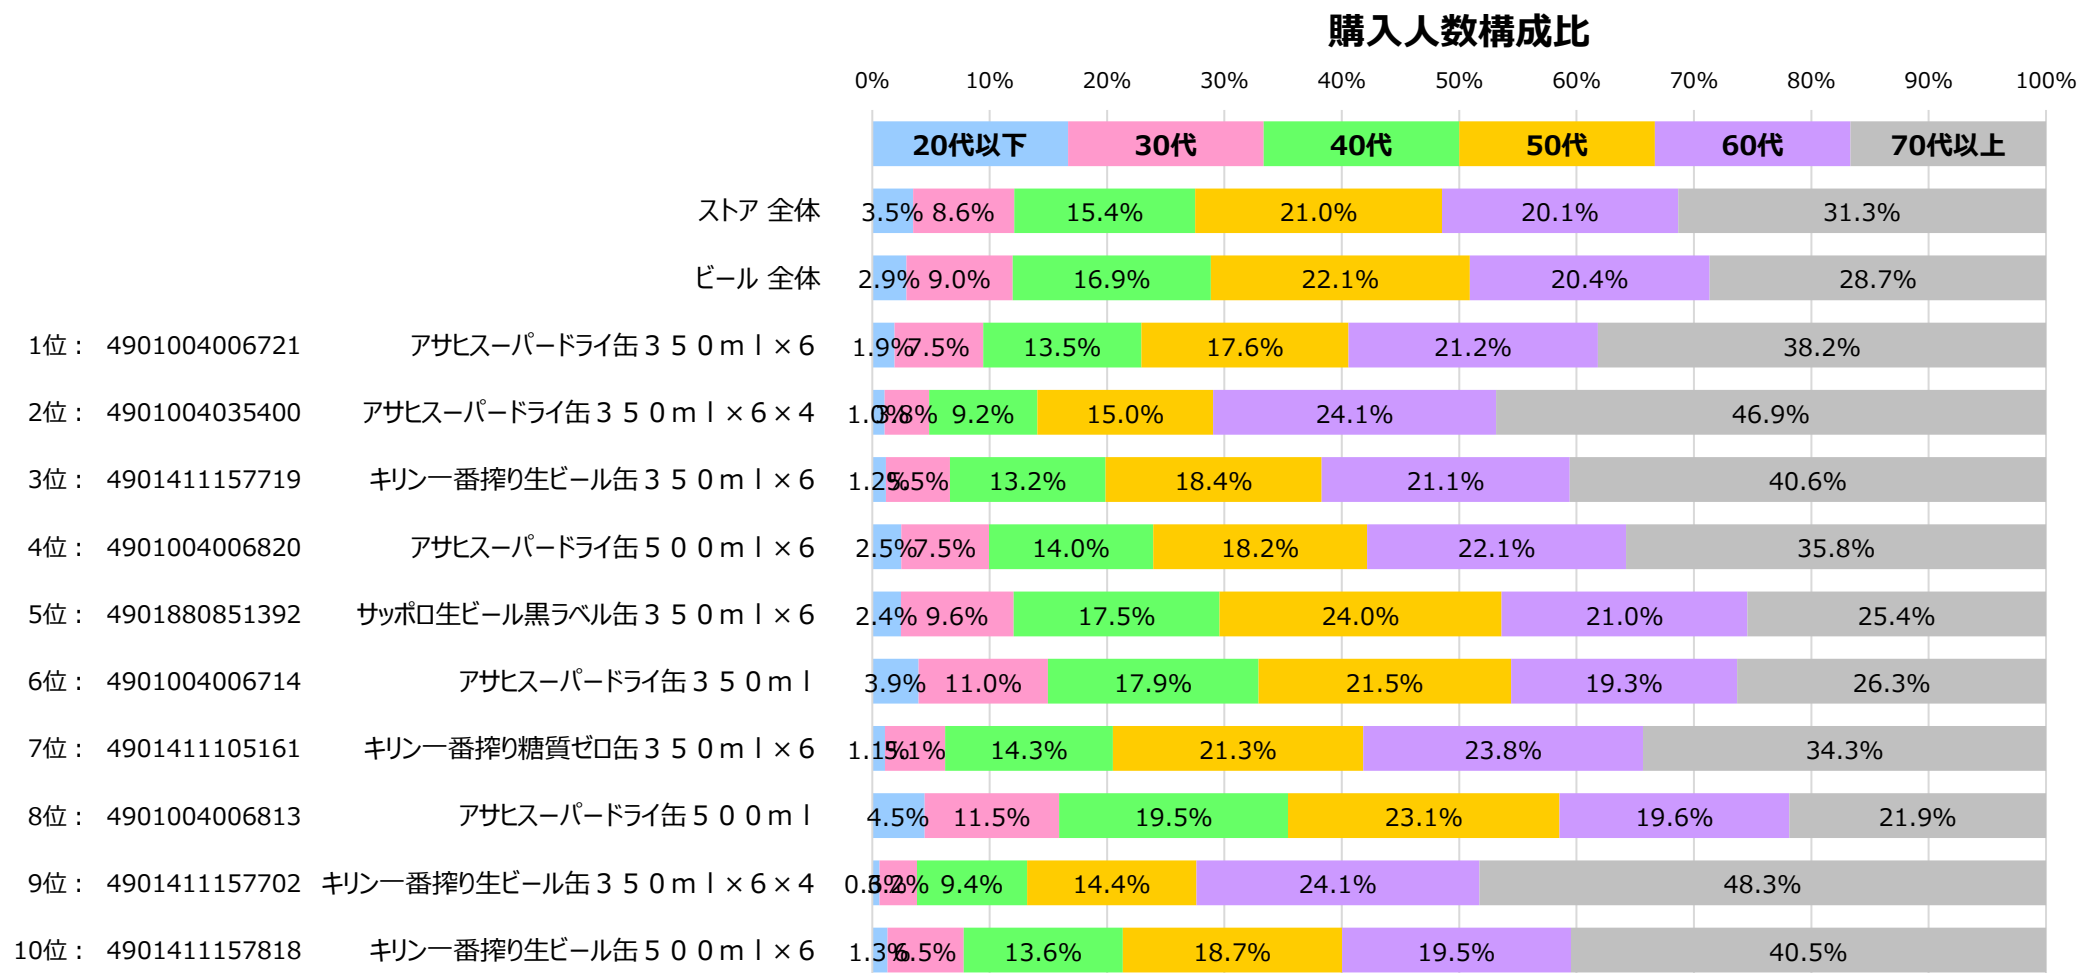

全国食品スーパーマーケット ビール カテゴリ ID-POS分析レポート

対象期間 … 2022/11/01~2023/10/31

対象カテゴリ … 細分類名：ビール

ビール カテゴリ 売上月次トレンド

※購入金額指数は月平均を1とした。

出典：i-code

全国食品スーパーマーケット ビール カテゴリ ID-POS分析レポート

対象期間 … 2022/11/01~2023/10/31

対象カテゴリ … 細分類名：ビール

SKU 売上ランキング

購入金額シェア（ビールカテゴリ内）

全国食品スーパーマーケット ビール カテゴリ ID-POS分析レポート

対象期間 … 2022/11/01~2023/10/31

対象カテゴリ … 細分類名：ビール

売上 上位10SKU 購入人数 年代構成比

※年齢不明を除く。