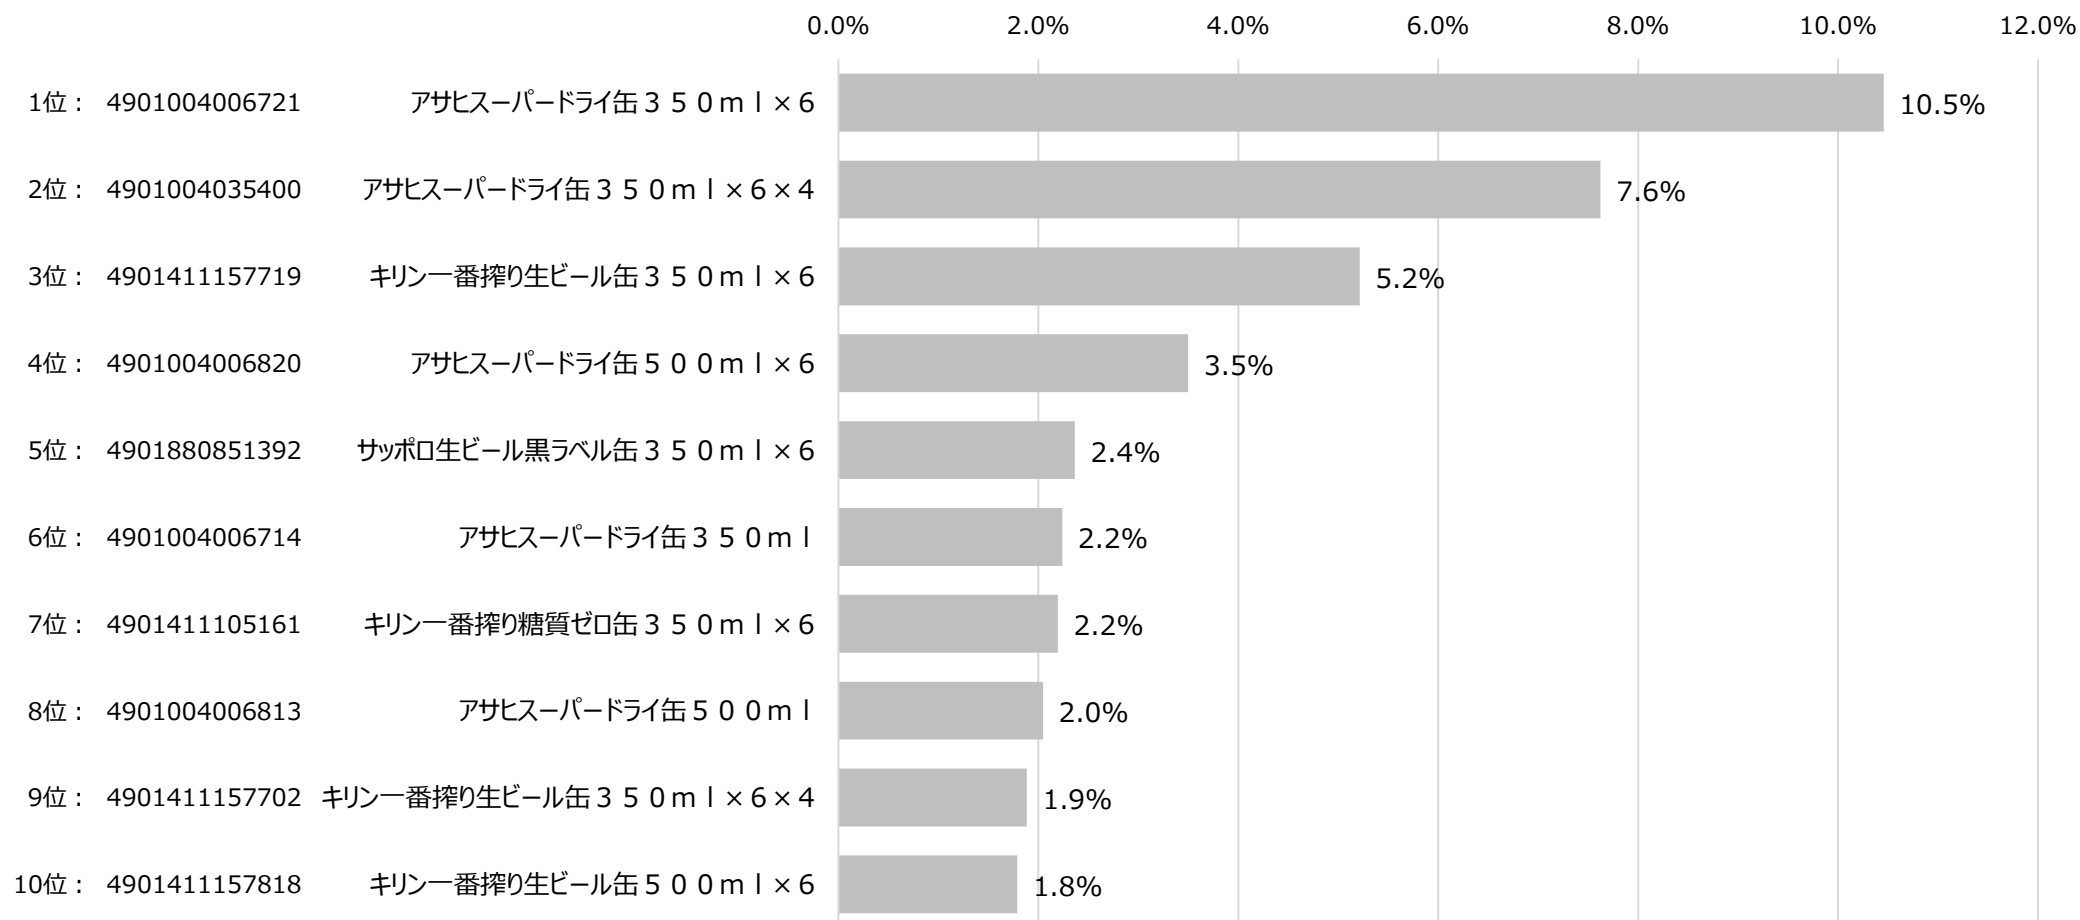

全国食品スーパーマーケット ビール カテゴリ ID-POS分析レポート

対象期間 … 2022/11/01~2023/10/31

対象カテゴリ … 細分類名：ビール

ビール カテゴリ 売上月次トレンド

※購入金額指数は月平均を1とした。

出典：i-code

全国食品スーパーマーケット ビール カテゴリ ID-POS分析レポート

対象期間 … 2022/11/01~2023/10/31

対象カテゴリ … 細分類名：ビール

SKU 売上ランキング

購入金額シェア（ビールカテゴリ内）

全国食品スーパーマーケット ビール カテゴリ ID-POS分析レポート

対象期間 … 2022/11/01~2023/10/31

対象カテゴリ … 細分類名：ビール

売上 上位10SKU 購入人数 年代構成比

※年齢不明を除く。