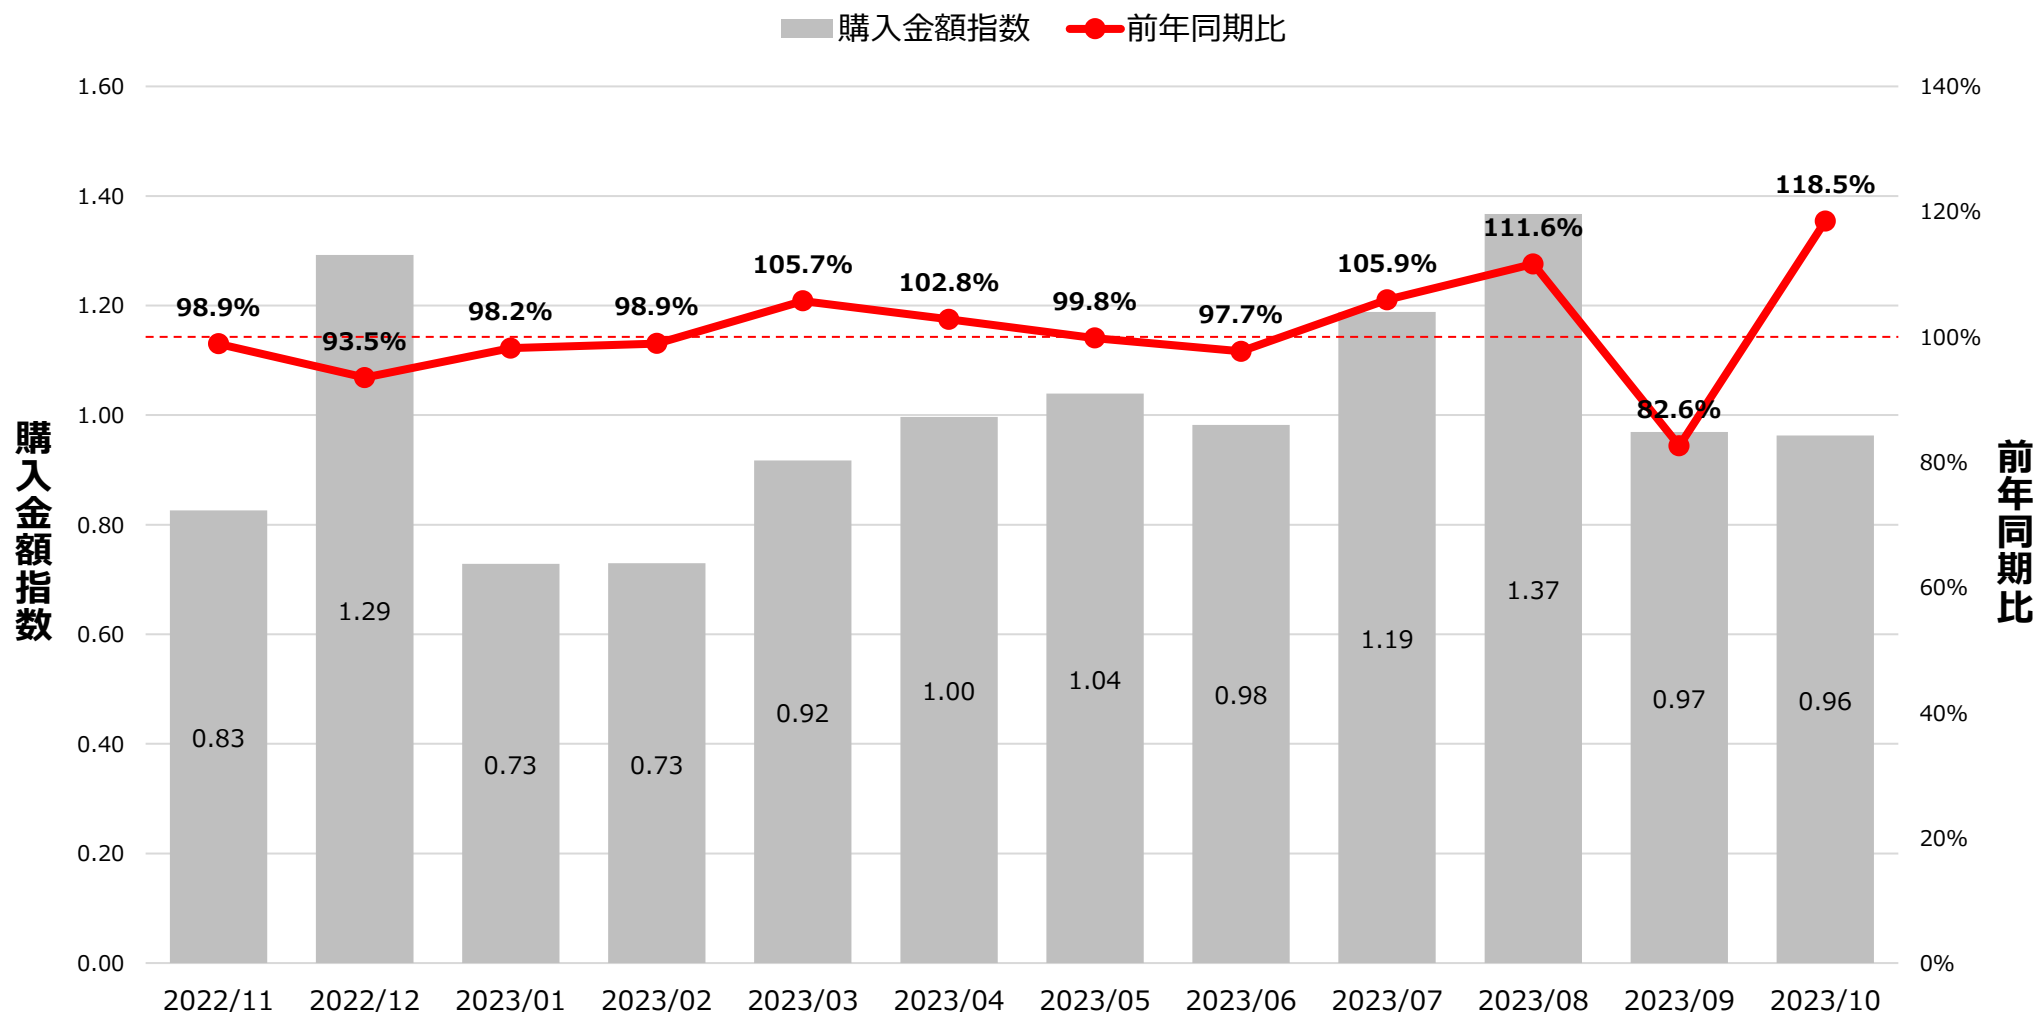

全国食品スーパーマーケット ビール カテゴリ ID-POS分析レポート

対象期間 … 2022/11/01~2023/10/31

対象カテゴリ … 細分類名：ビール

ビール カテゴリ 売上月次トレンド

※購入金額指数は月平均を1とした。

出典：i-code

全国食品スーパーマーケット ビール カテゴリ ID-POS分析レポート

対象期間 … 2022/11/01~2023/10/31

対象カテゴリ … 細分類名：ビール

SKU 売上ランキング

購入金額シェア（ビールカテゴリ内）

全国食品スーパーマーケット ビール カテゴリ ID-POS分析レポート

対象期間 … 2022/11/01~2023/10/31

対象カテゴリ … 細分類名：ビール

売上 上位10SKU 購入人数 年代構成比

※年齢不明を除く。