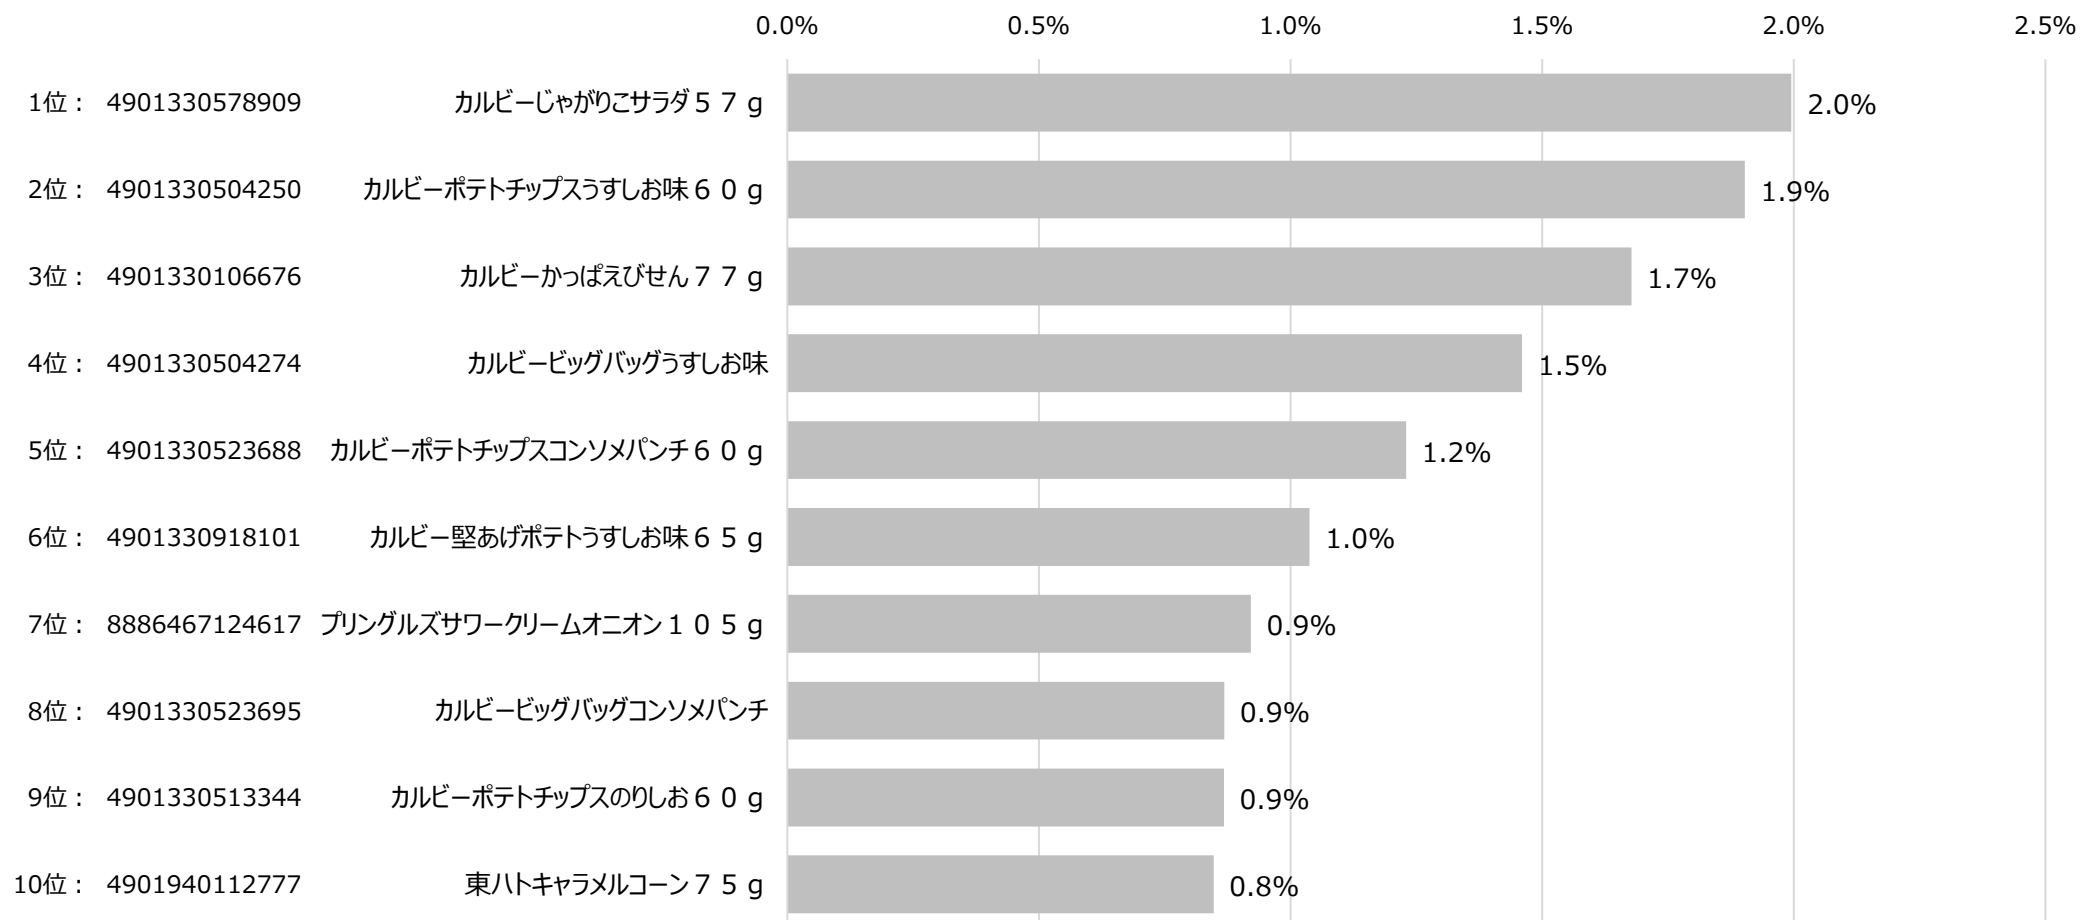

全国食品スーパーマーケット スナック カテゴリ ID-POS分析レポート

対象期間 … 2022/11/01~2023/10/31

対象カテゴリ … 細分類名：スナック

スナック カテゴリ 売上月次トレンド

※購入金額指数は月平均を1とした。

出典：i-code

全国食品スーパーマーケット スナック カテゴリ ID-POS分析レポート

対象期間 … 2022/11/01～2023/10/31

対象カテゴリ … 細分類名：スナック

SKU 売上ランキング

購入金額シェア（スナックカテゴリ内）

全国食品スーパーマーケット スナック カテゴリ ID-POS分析レポート

対象期間 … 2022/11/01~2023/10/31

対象カテゴリ … 細分類名：スナック

売上 上位10SKU 購入人数 年代構成比

※年齢不明を除く。