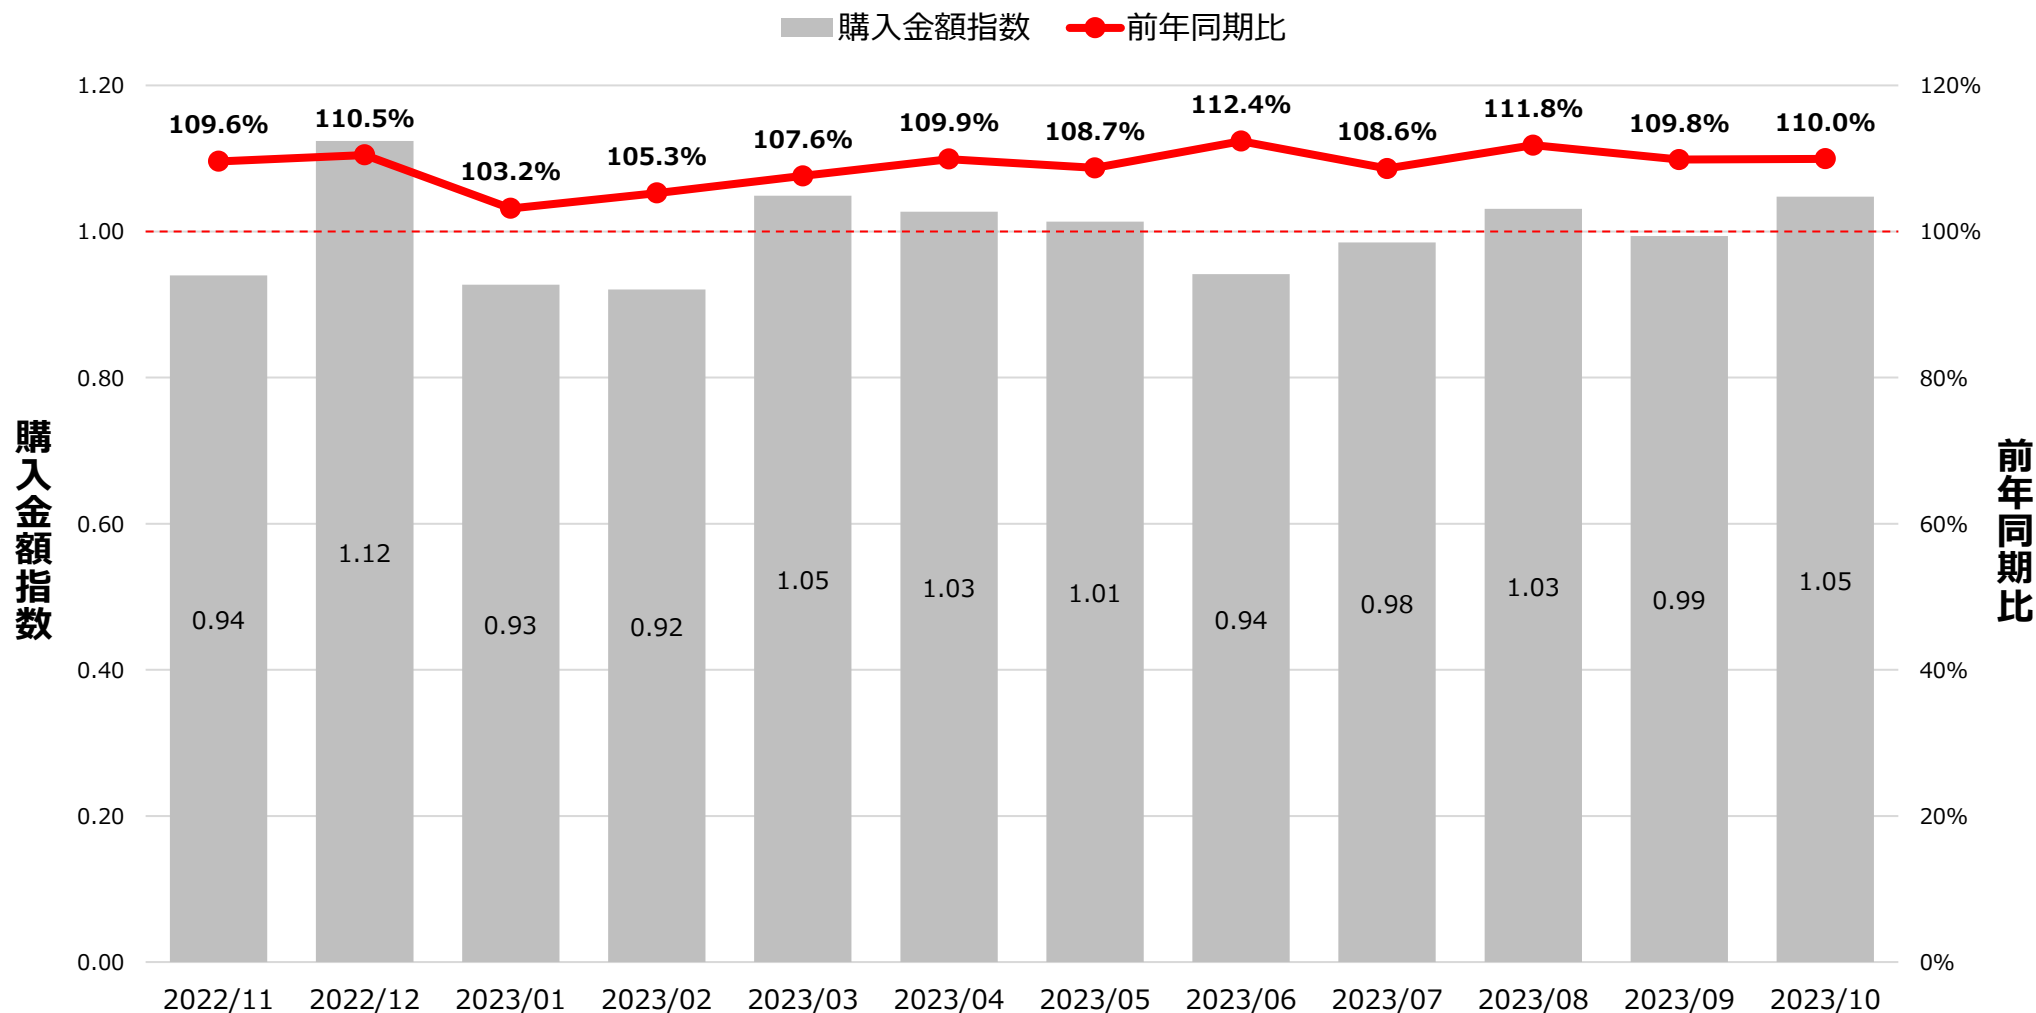

全国食品スーパーマーケット スナック カテゴリ ID-POS分析レポート

対象期間 … 2022/11/01~2023/10/31

対象カテゴリ … 細分類名：スナック

スナック カテゴリ 売上月次トレンド

※購入金額指数は月平均を1とした。

出典：i-code

全国食品スーパーマーケット スナック カテゴリ ID-POS分析レポート

対象期間 … 2022/11/01～2023/10/31

対象カテゴリ … 細分類名：スナック

SKU 売上ランキング

購入金額シェア（スナックカテゴリ内）

全国食品スーパーマーケット スナック カテゴリ ID-POS分析レポート

対象期間 … 2022/11/01~2023/10/31

対象カテゴリ … 細分類名：スナック

売上 上位10SKU 購入人数 年代構成比

※年齢不明を除く。