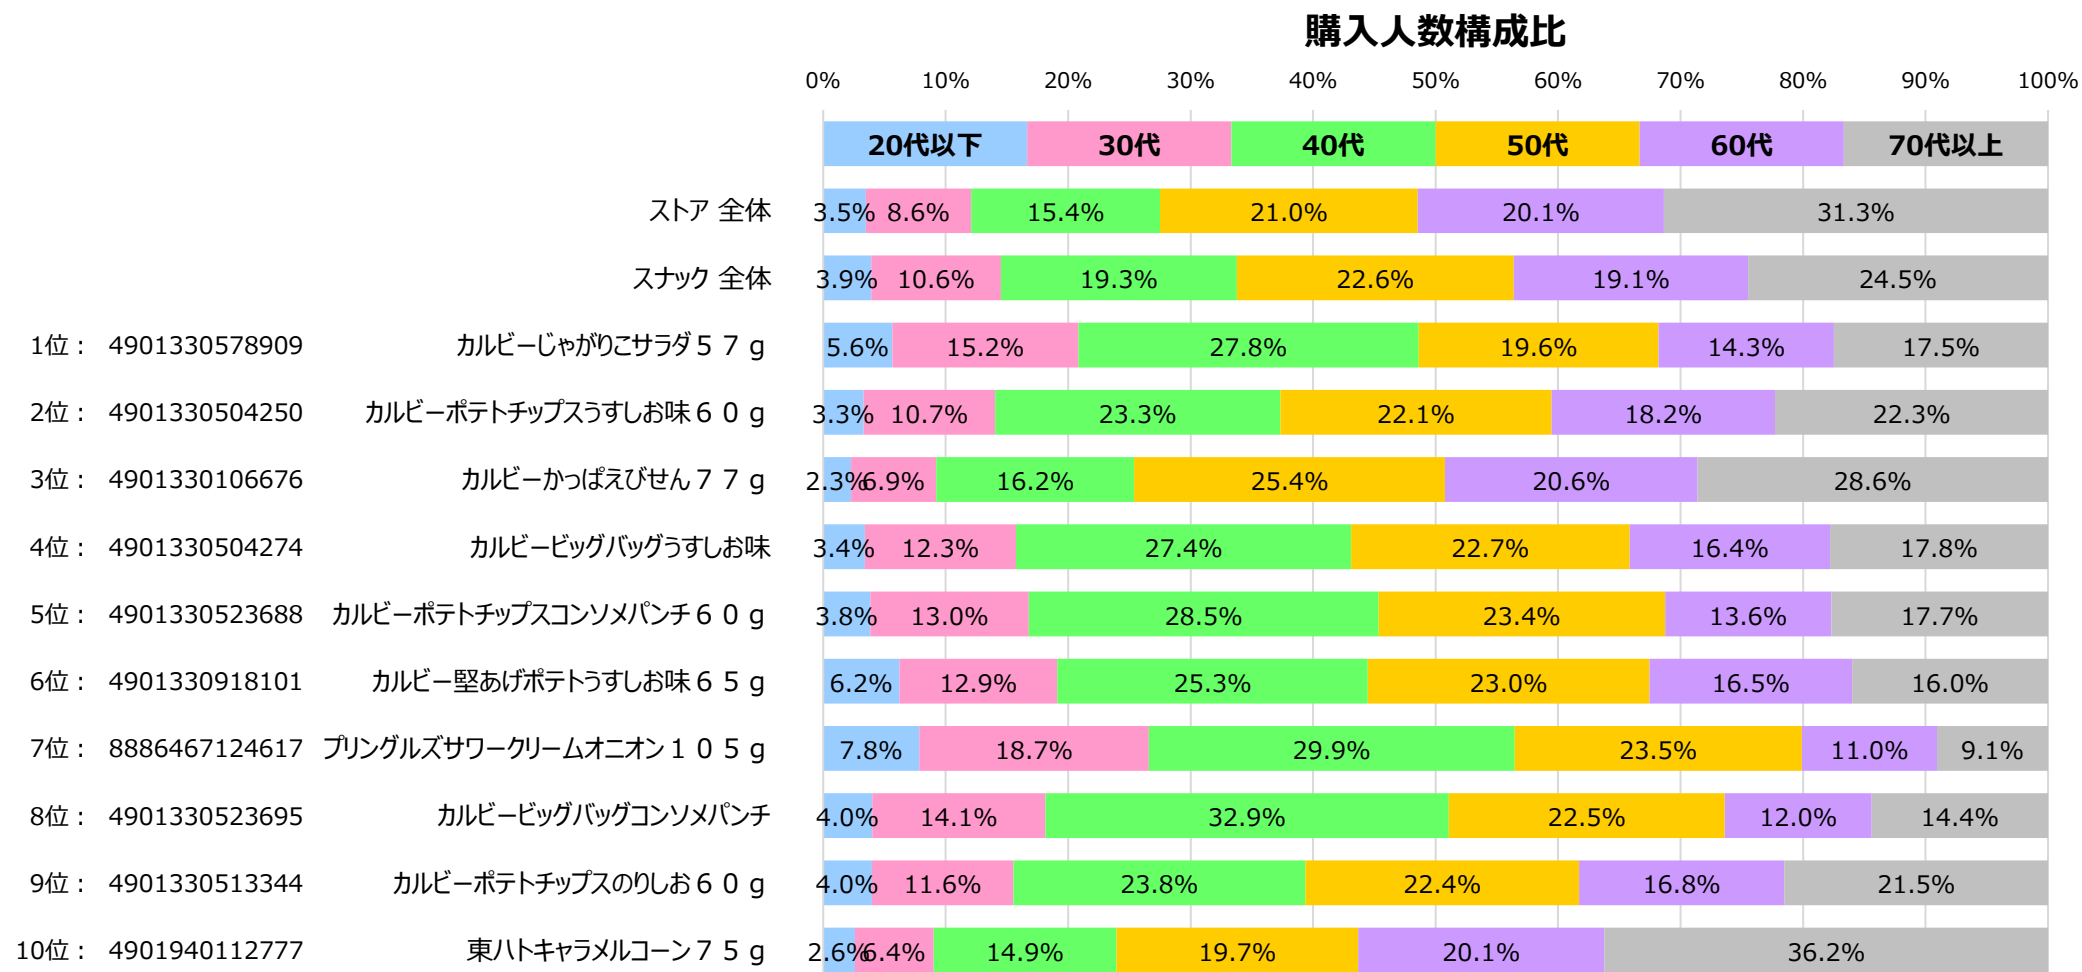

対象カテゴリ … 細分類名：スナック

SKU 売上ランキング

購入金額シェア（スナックカテゴリ内）

全国食品スーパーマーケット スナック カテゴリ ID-POS分析レポート

対象期間 … 2022/11/01~2023/10/31

対象カテゴリ … 細分類名：スナック

売上 上位10SKU 購入人数 年代構成比

※年齢不明を除く。