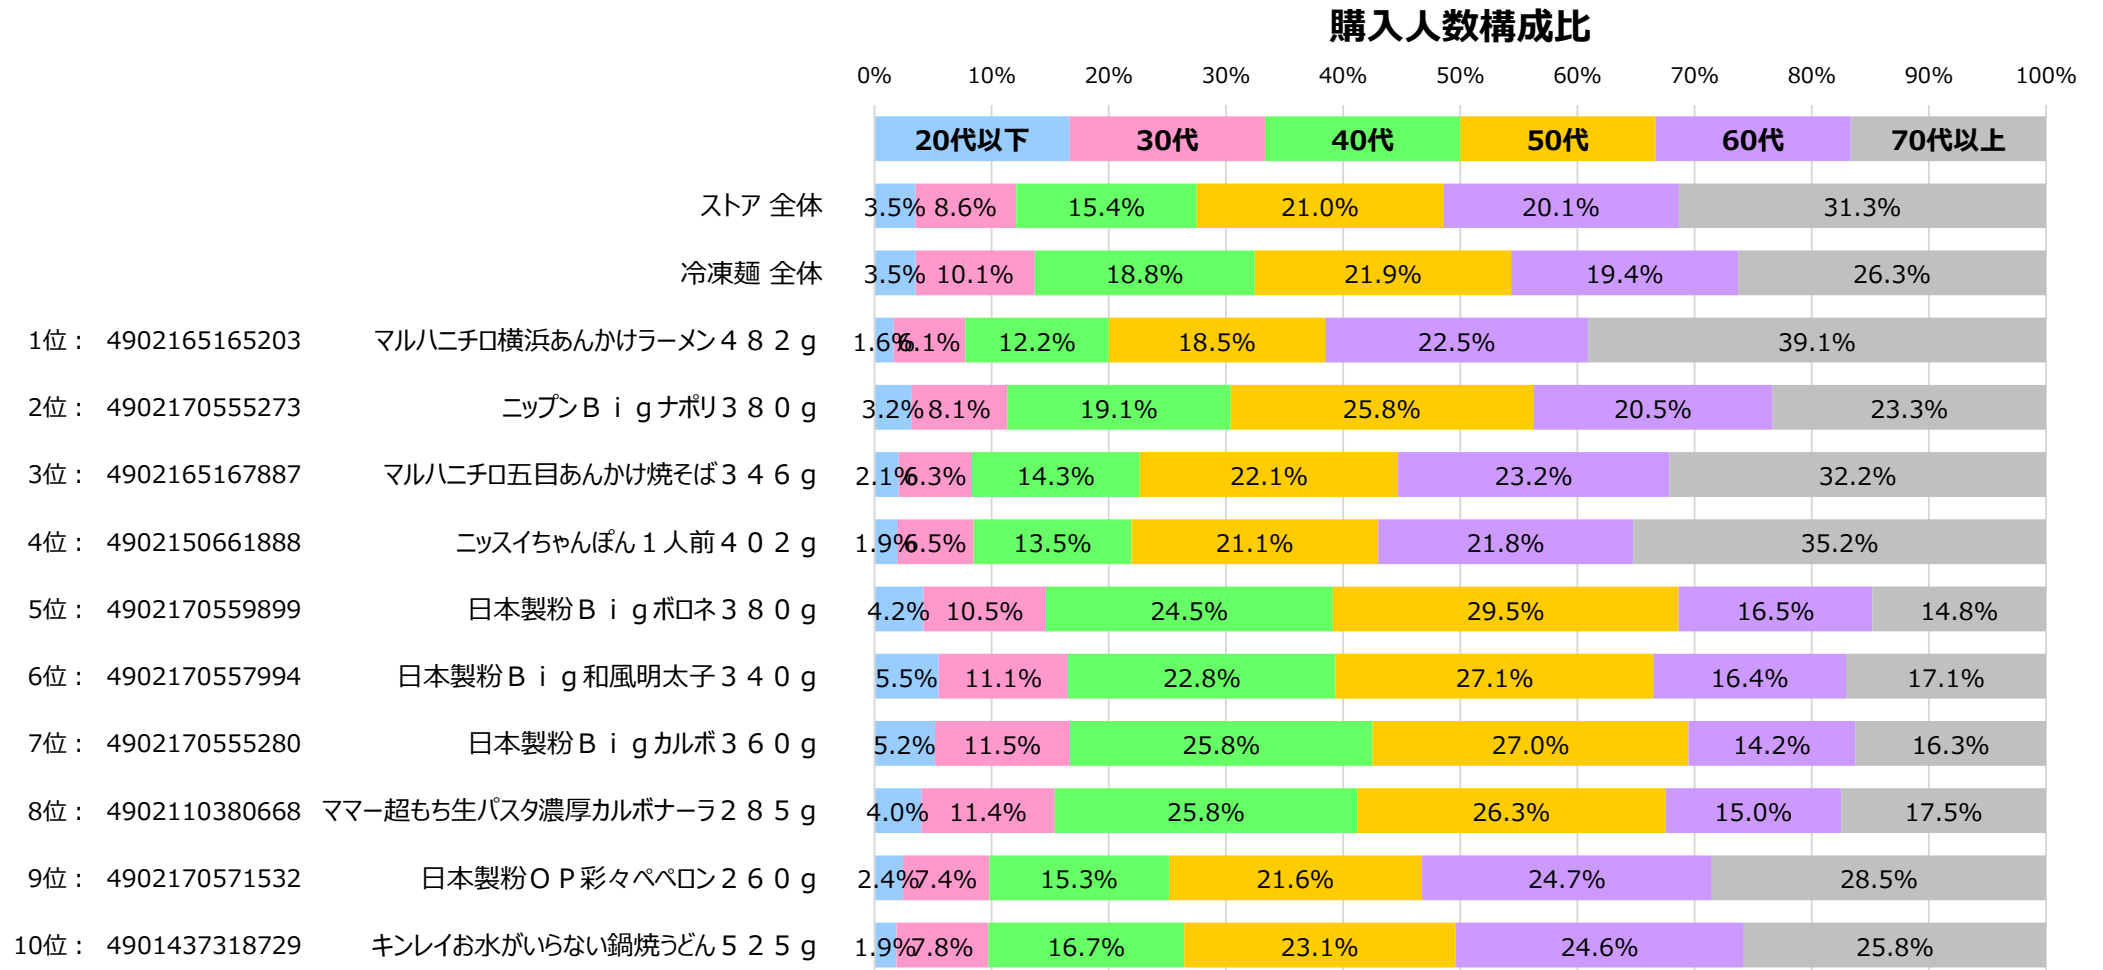

## SKU 売上ランキング

### 購入金額シェア（冷凍麺カテゴリ内）

## 売上 上位10SKU 購入人数 年代構成比

※年齢不明を除く。

出典：i-code