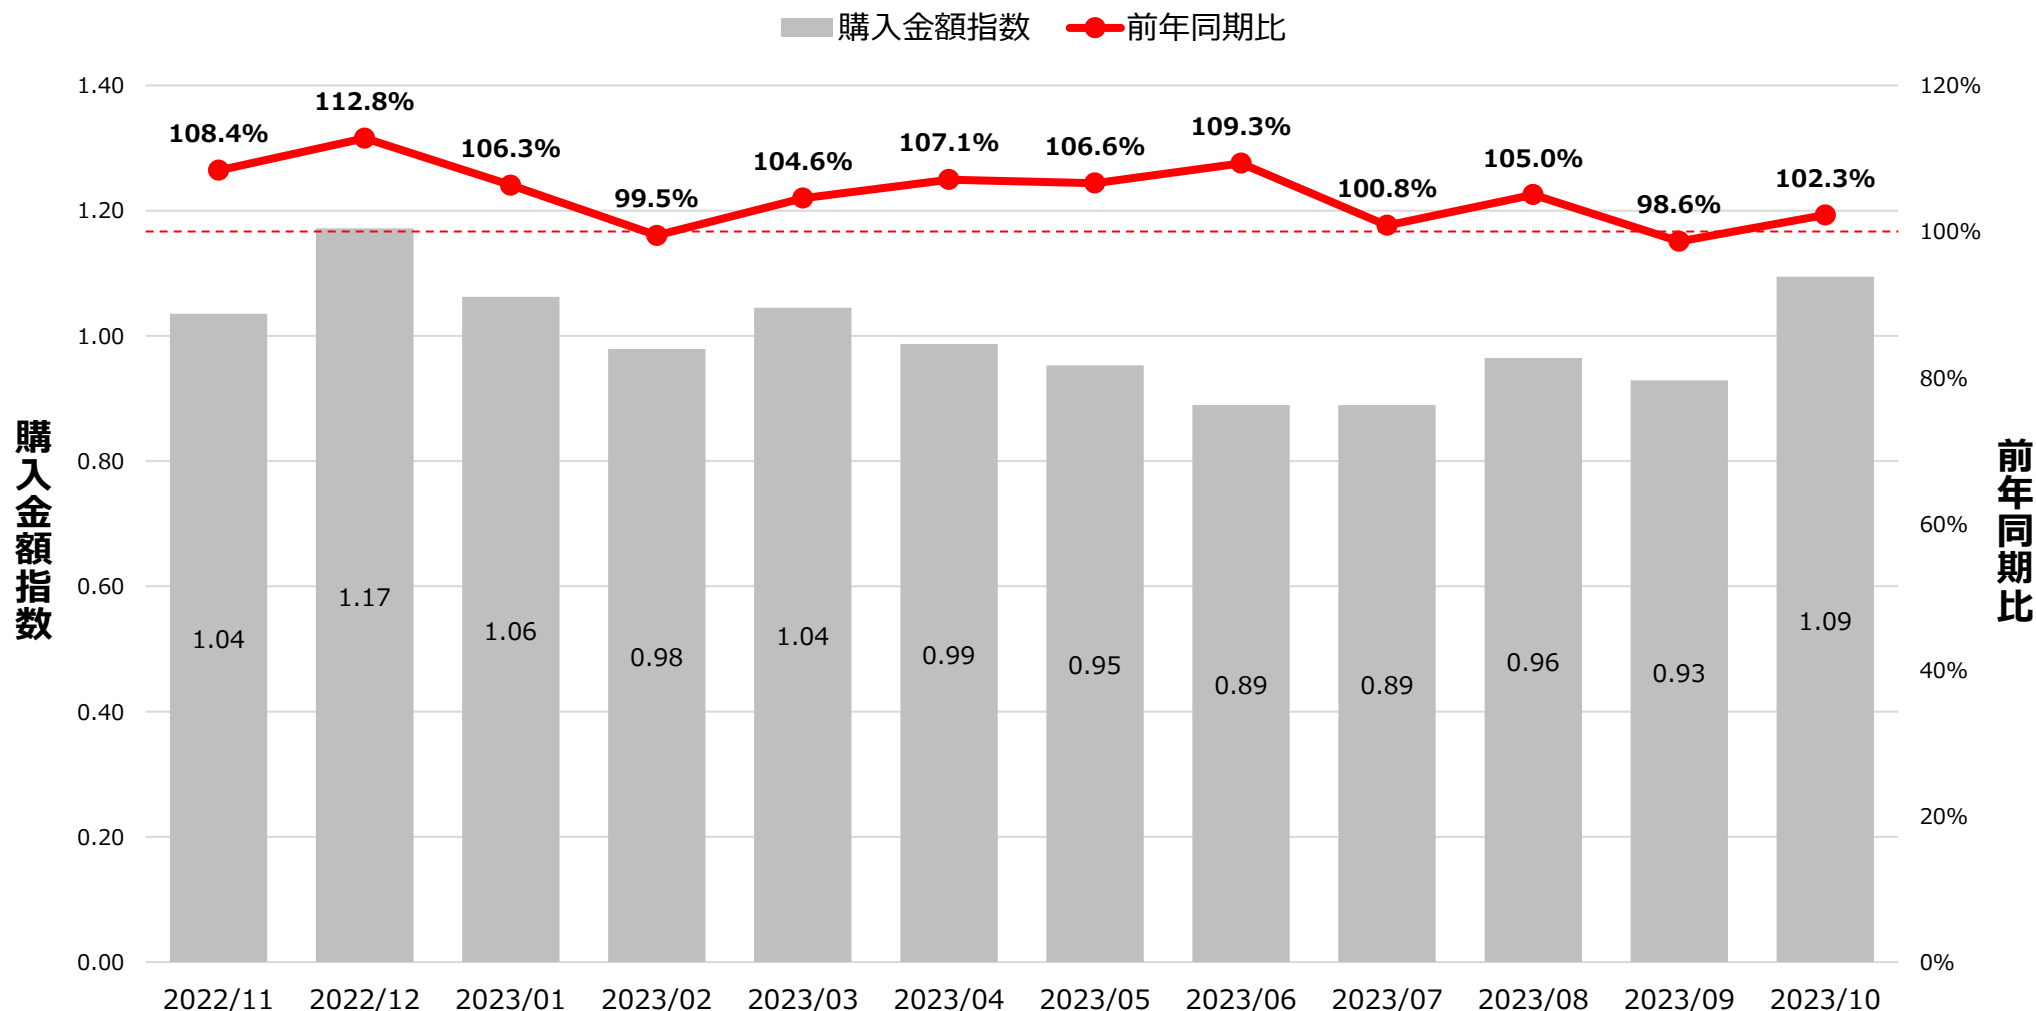

## 冷凍麺 カテゴリ 売上月次トレンド

※購入金額指数は月平均を1とした。

出典：i-code