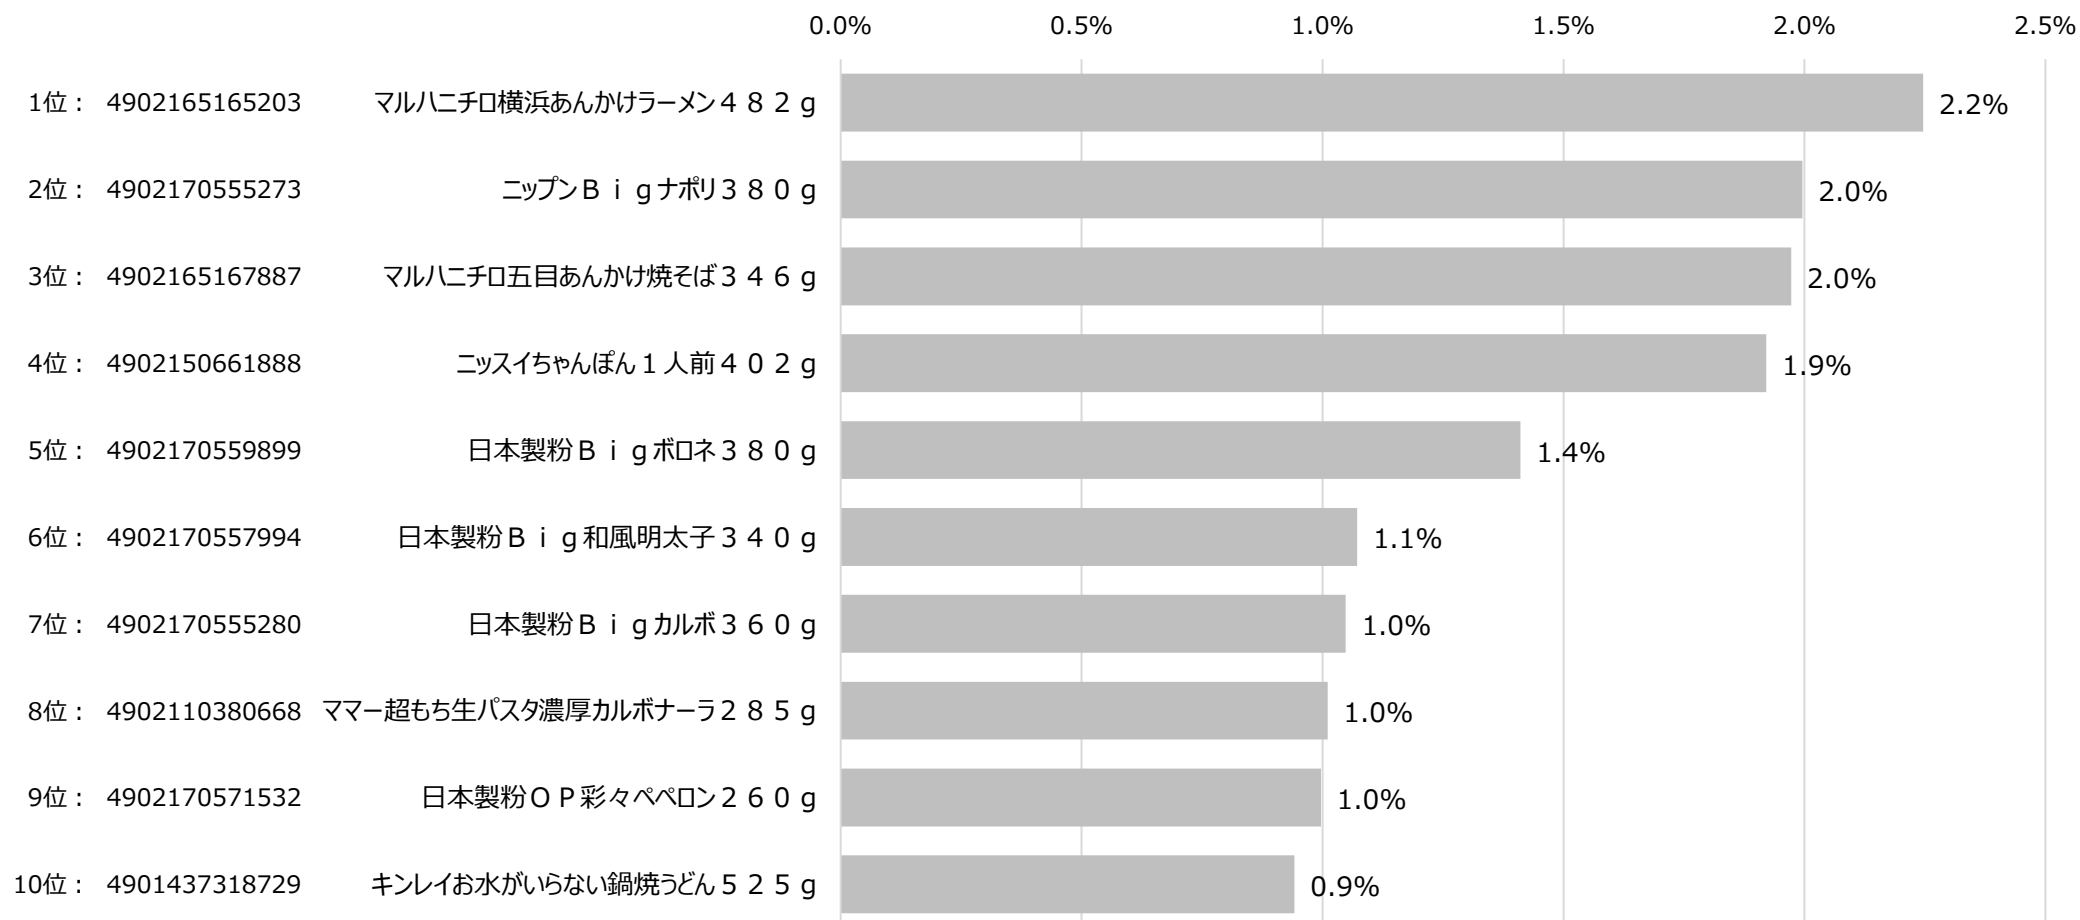

全国食品スーパーマーケット 冷凍麺 カテゴリ ID-POS分析レポート

対象期間 … 2022/11/01~2023/10/31

対象カテゴリ … 細分類名：冷凍麺

SKU 売上ランキング

購入金額シェア（冷凍麺カテゴリ内）