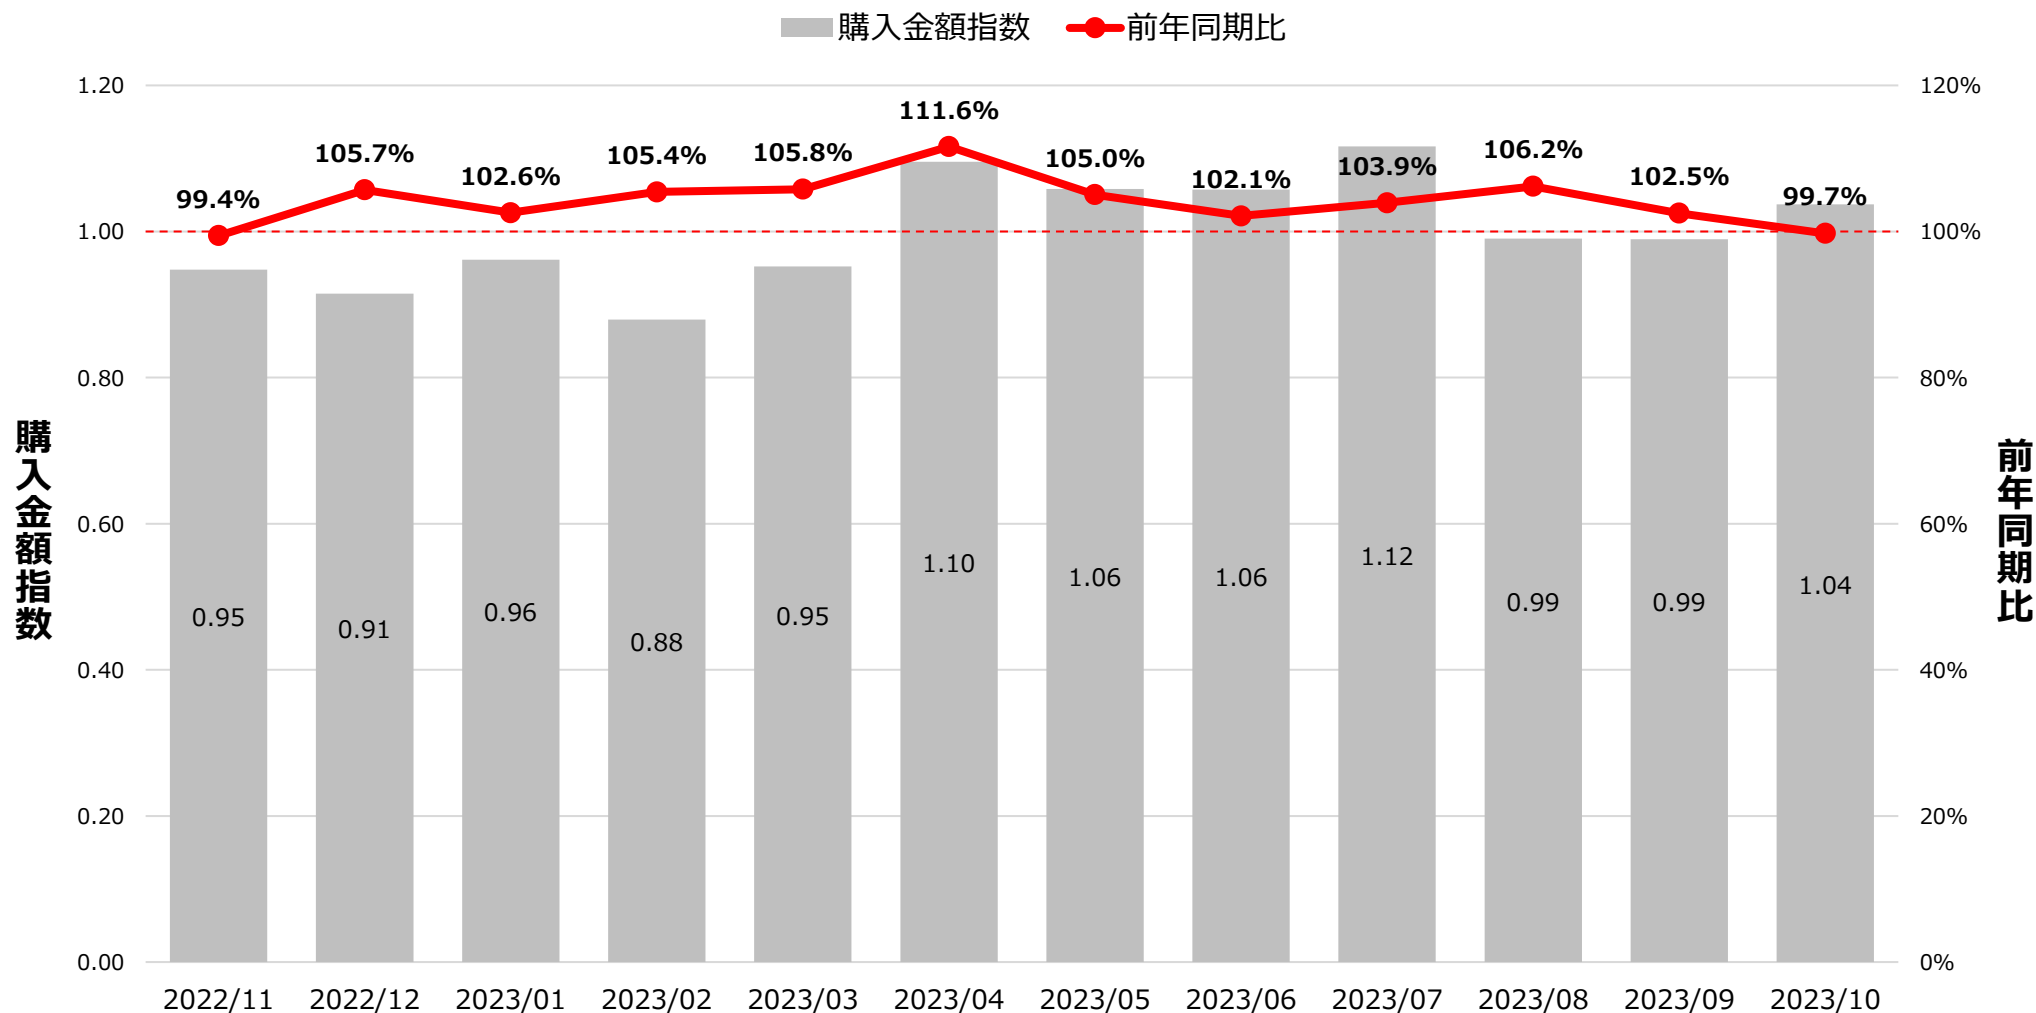

全国食品スーパーマーケット 冷凍惣菜 カテゴリ ID-POS分析レポート

対象期間 … 2022/11/01~2023/10/31

対象カテゴリ … 細分類名：冷凍惣菜

冷凍惣菜 カテゴリ 売上月次トレンド

※購入金額指数は月平均を1とした。

出典：i-code

全国食品スーパーマーケット 冷凍惣菜 カテゴリ ID-POS分析レポート

対象期間 … 2022/11/01~2023/10/31