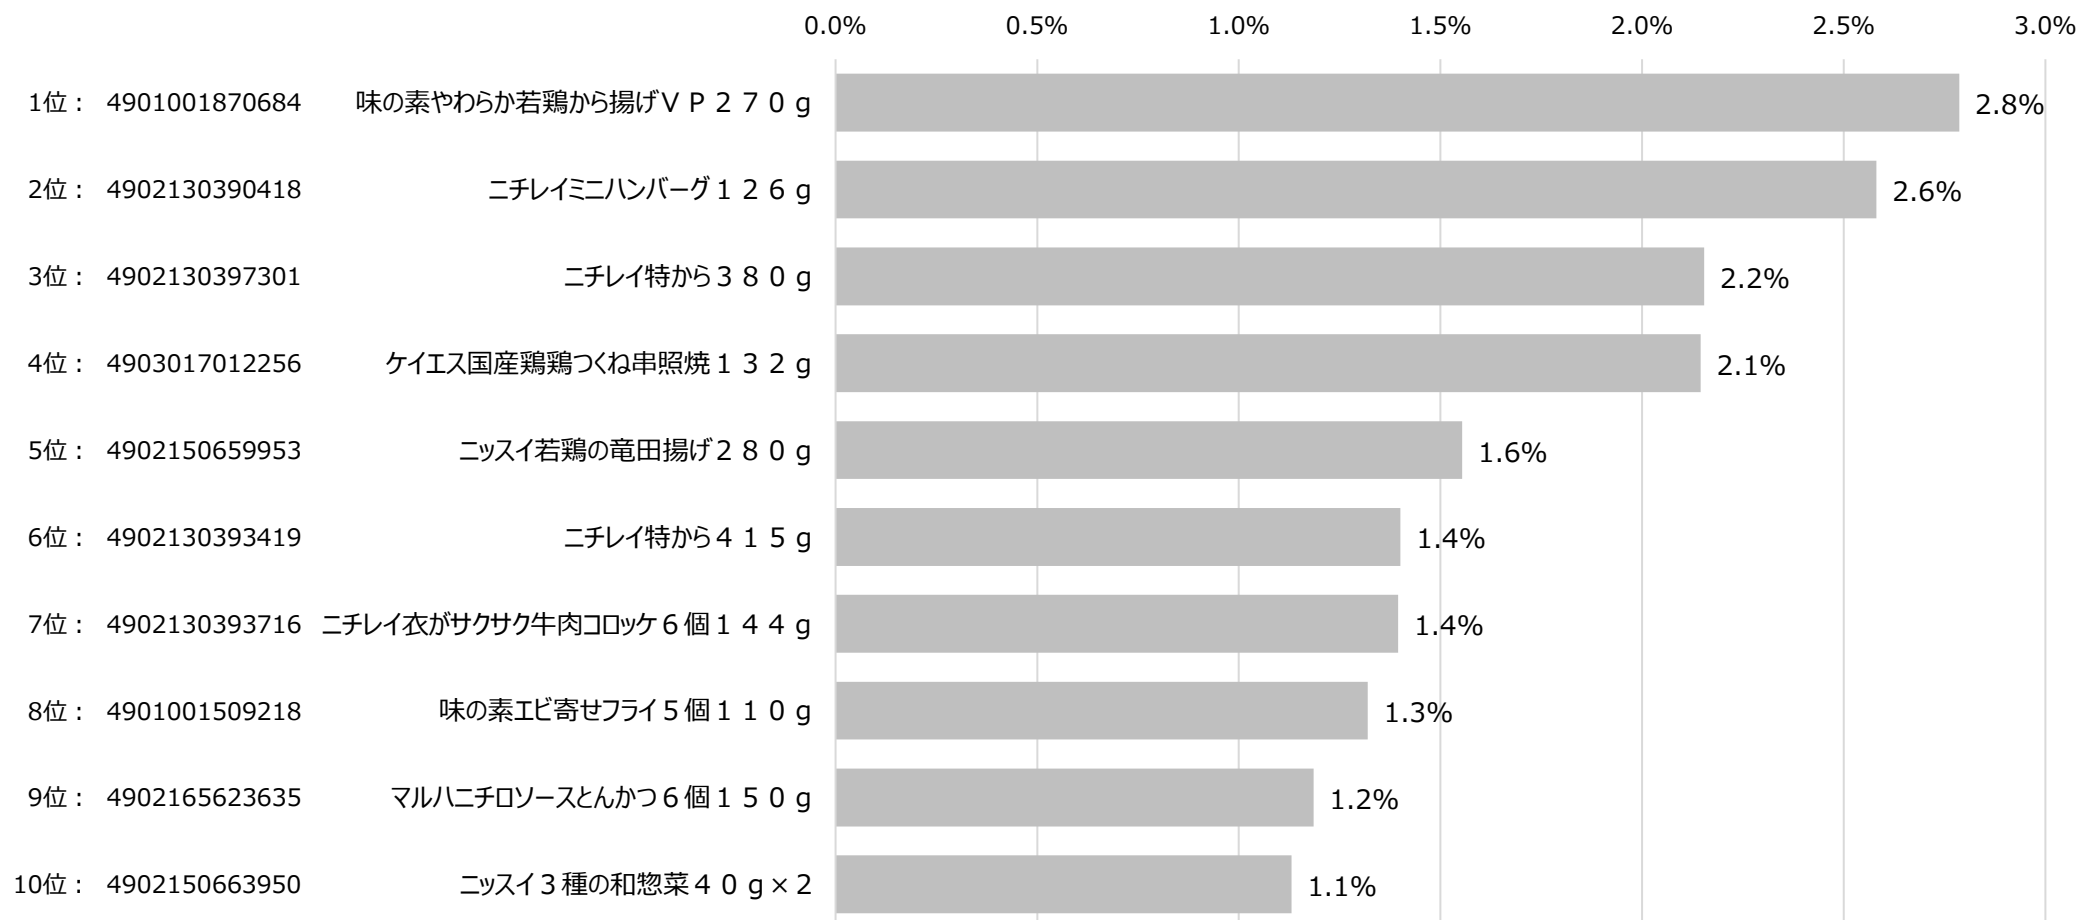

全国食品スーパーマーケット 冷凍惣菜 カテゴリ ID-POS分析レポート

対象期間 … 2022/11/01~2023/10/31

対象カテゴリ … 細分類名：冷凍惣菜

冷凍惣菜 カテゴリ 売上月次トレンド

※購入金額指数は月平均を1とした。

出典：i-code

全国食品スーパーマーケット 冷凍惣菜 カテゴリ ID-POS分析レポート

対象期間 … 2022/11/01~2023/10/31

対象カテゴリ … 細分類名：冷凍惣菜

SKU 売上ランキング

購入金額シェア（冷凍惣菜カテゴリ内）

全国食品スーパーマーケット 冷凍惣菜 カテゴリー ID-POS分析レポート

対象期間 … 2022/11/01~2023/10/31

対象カテゴリー … 細分類名：冷凍惣菜

売上 上位10SKU 購入人数 年代構成比

※年齢不明を除く。