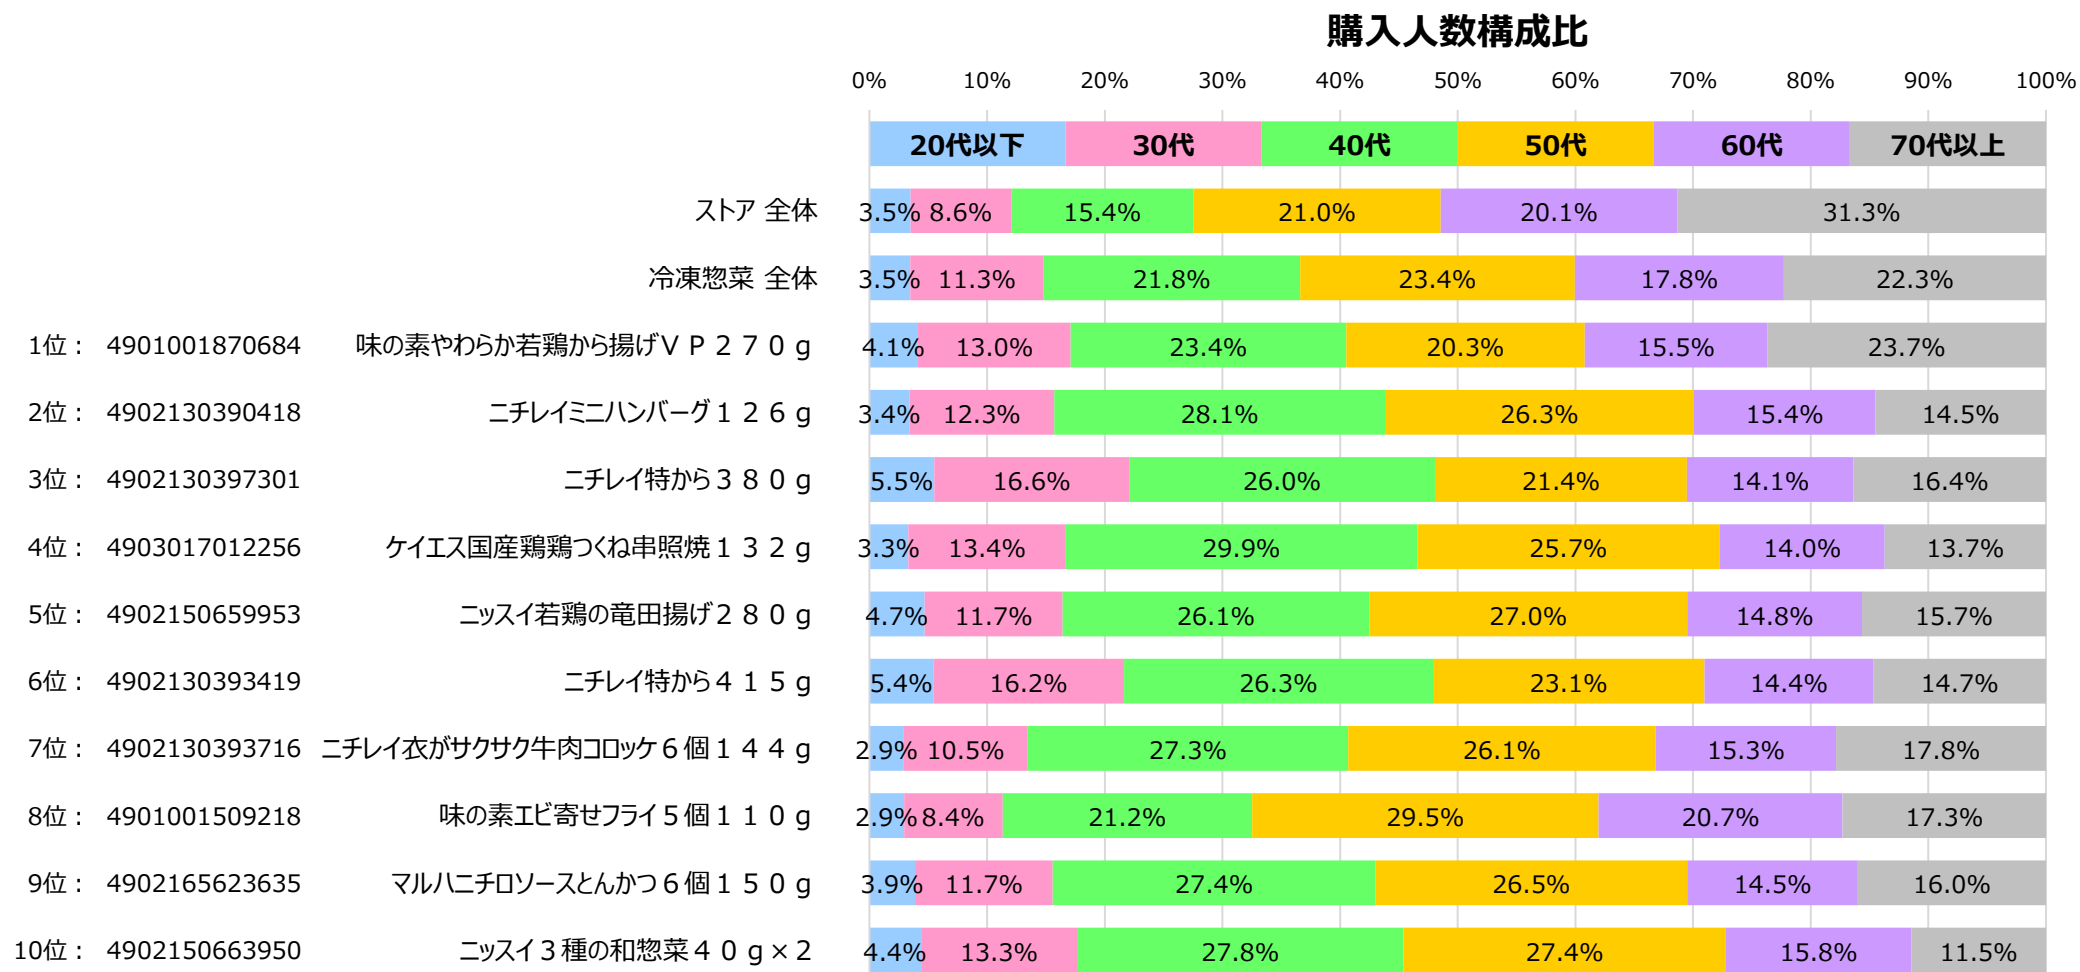

対象カテゴリ … 細分類名：冷凍惣菜

SKU 売上ランキング

購入金額シェア（冷凍惣菜カテゴリ内）

全国食品スーパーマーケット 冷凍惣菜 カテゴリー ID-POS分析レポート

対象期間 … 2022/11/01~2023/10/31

対象カテゴリー … 細分類名：冷凍惣菜

売上 上位10SKU 購入人数 年代構成比

※年齢不明を除く。