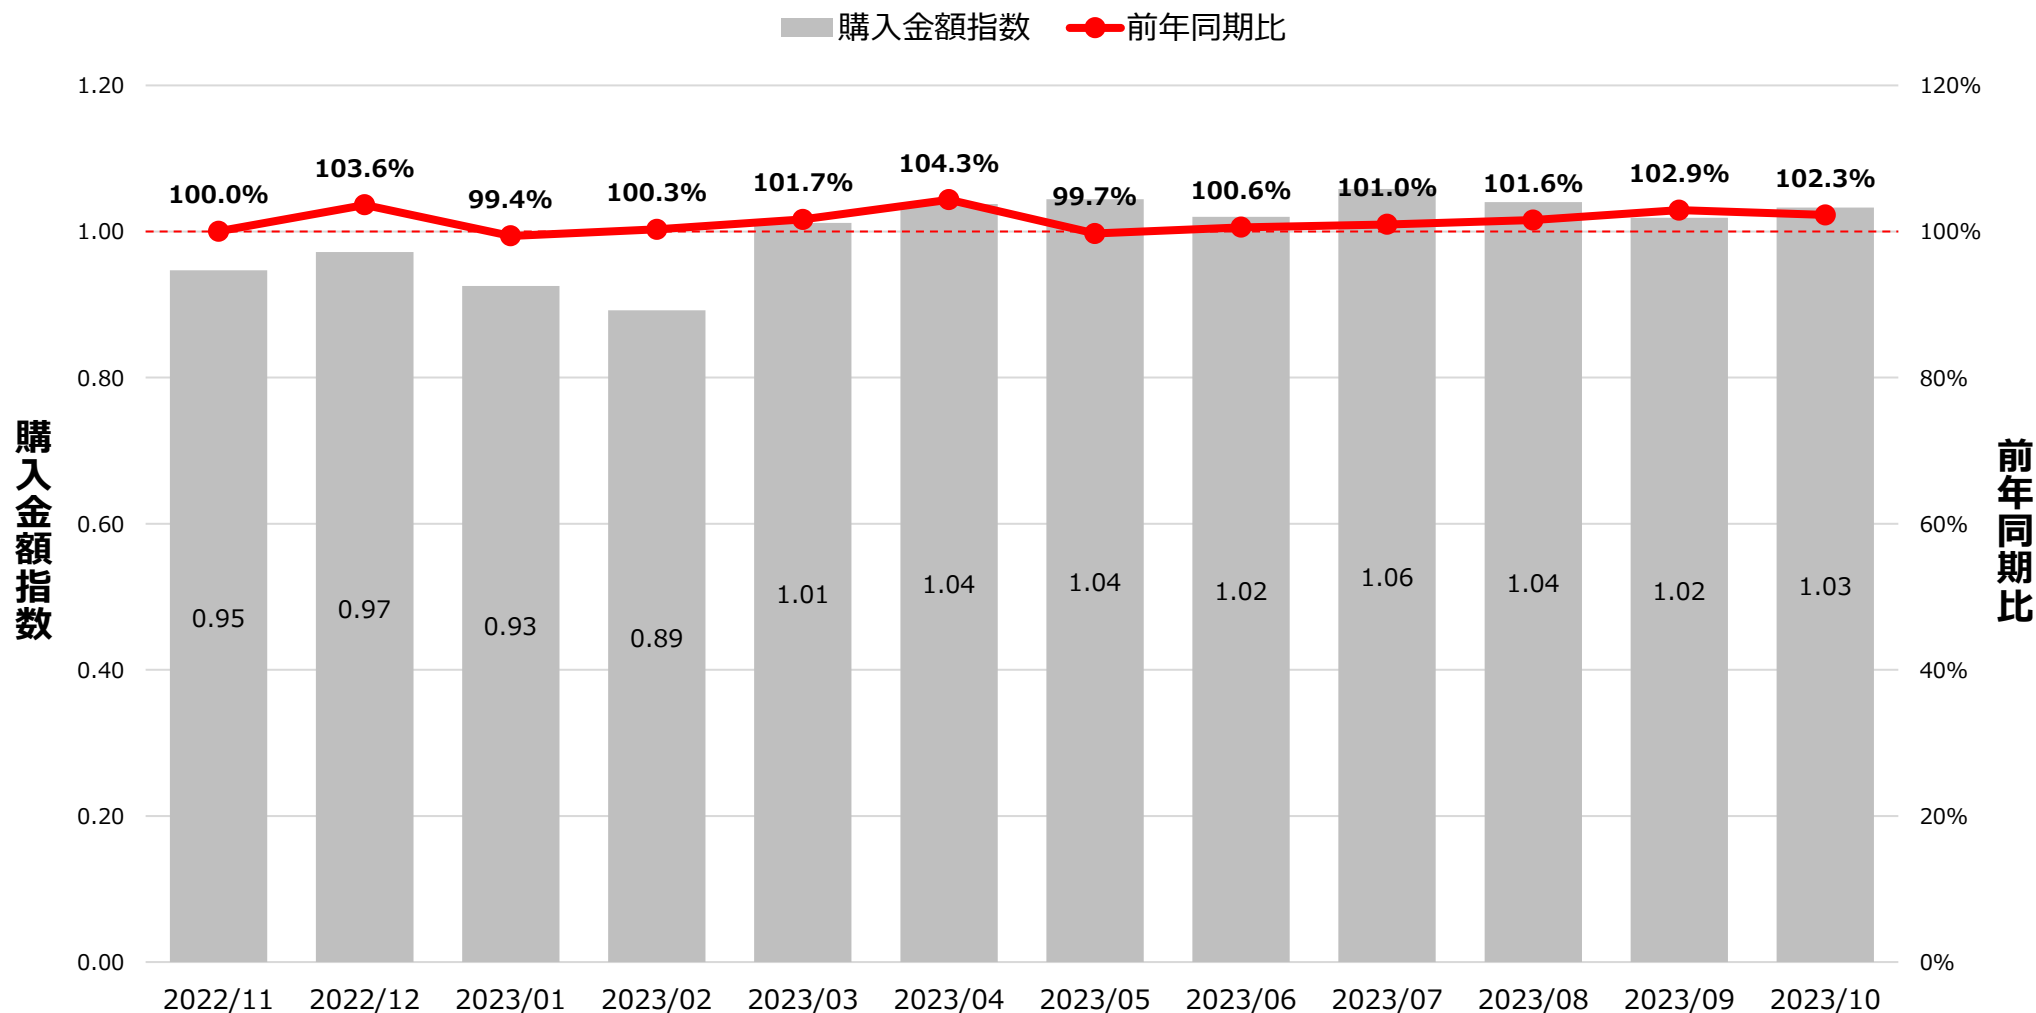

全国食品スーパーマーケット ヨーグルト カテゴリ ID-POS分析レポート

対象期間 … 2022/11/01~2023/10/31

対象カテゴリ … 細分類名：ヨーグルト

ヨーグルト カテゴリ 売上月次トレンド

※購入金額指数は月平均を1とした。

出典：i-code