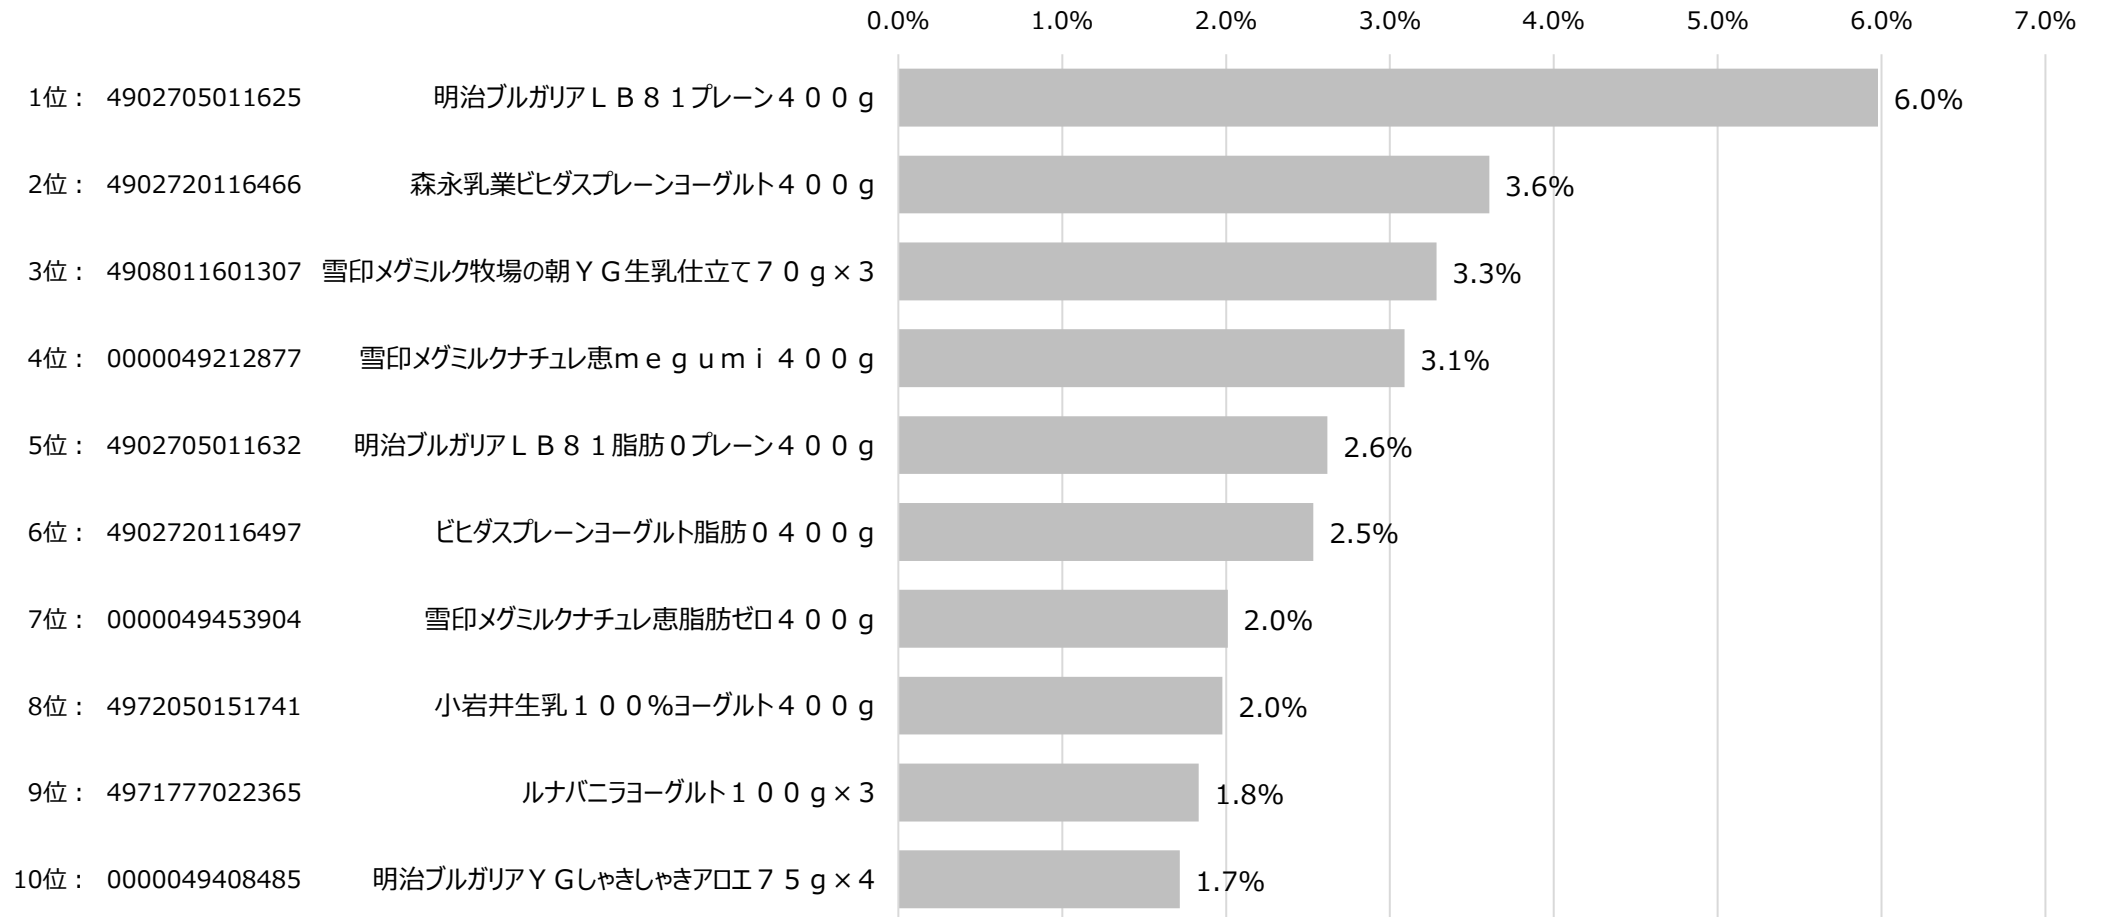

全国食品スーパーマーケット ヨーグルト カテゴリ ID-POS分析レポート

対象期間 … 2022/11/01~2023/10/31

対象カテゴリ … 細分類名：ヨーグルト

SKU 売上ランキング

購入金額シェア（ヨーグルトカテゴリ内）