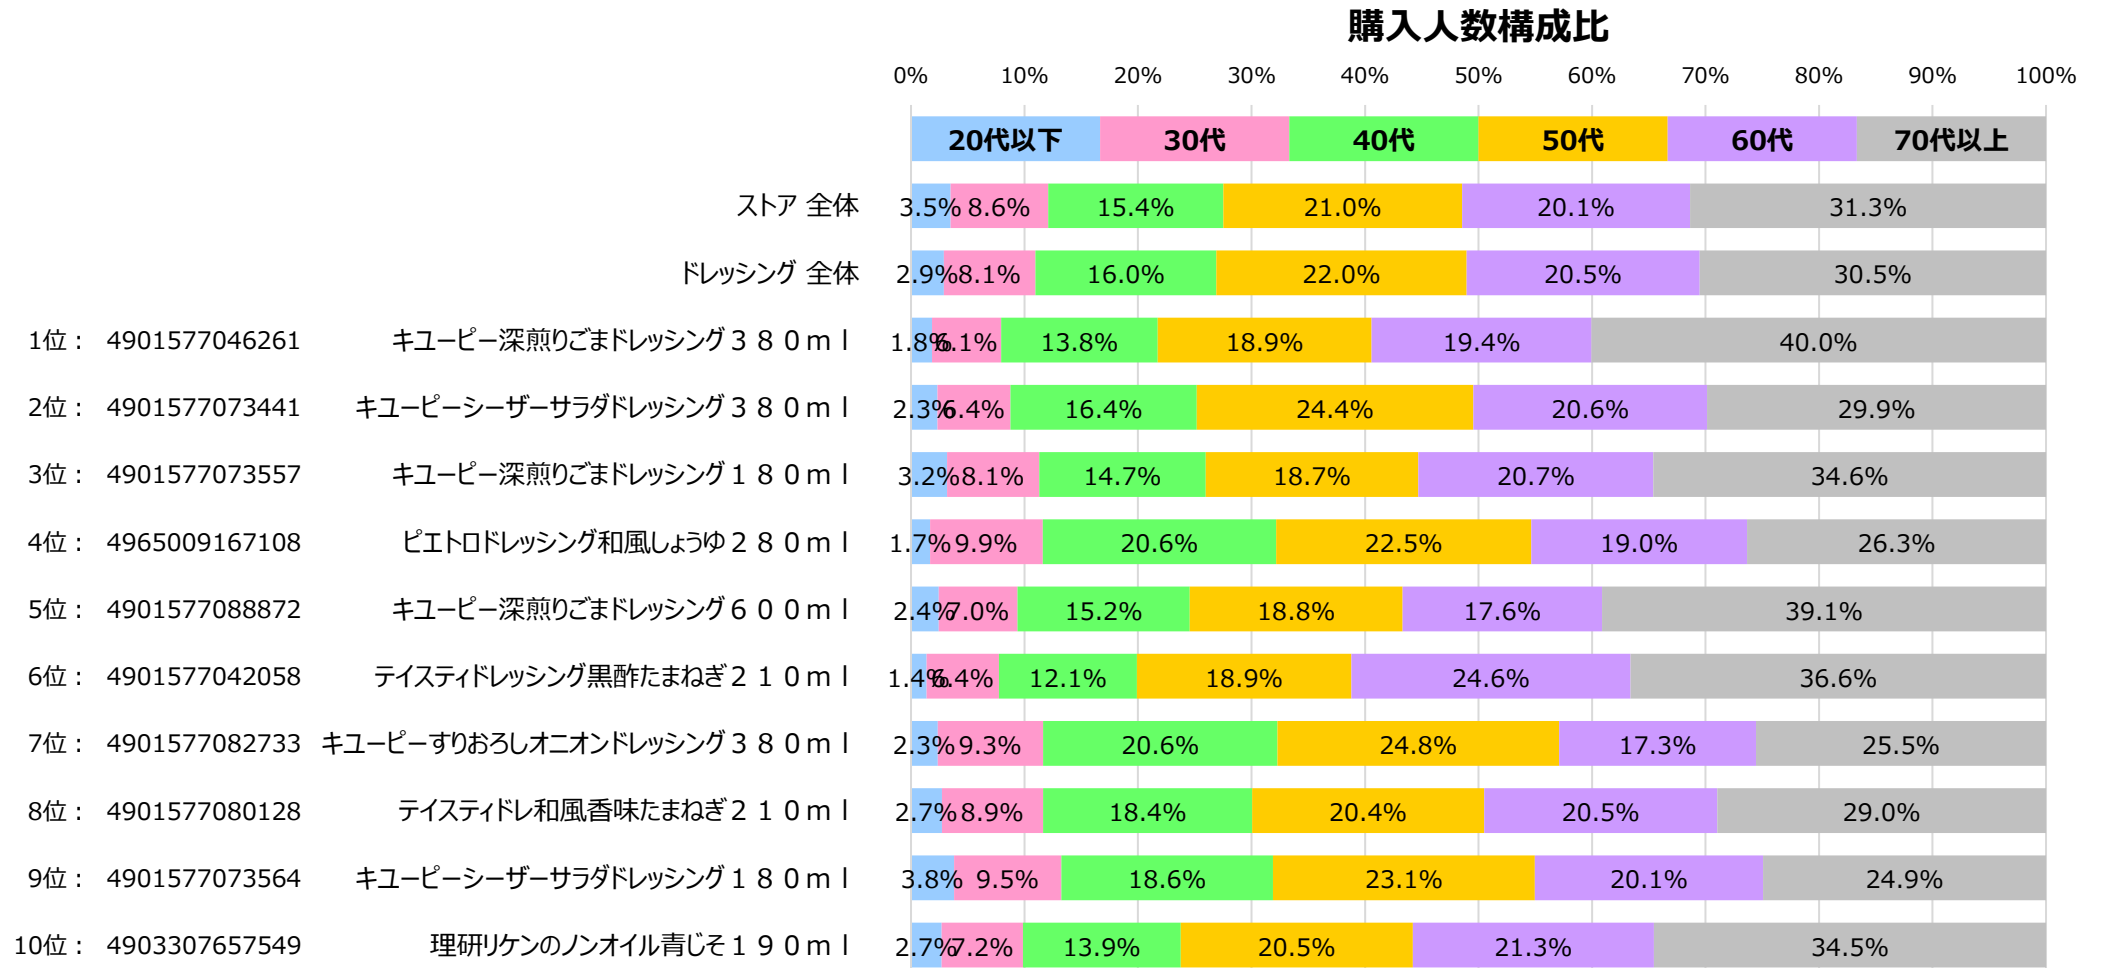

対象カテゴリ … 細分類名：ドレッシング

SKU 売上ランキング

購入金額シェア（ドレッシングカテゴリ内）

全国食品スーパーマーケット ドレッシング カテゴリ ID-POS分析レポート

対象期間 … 2022/11/01~2023/10/31

対象カテゴリ … 細分類名：ドレッシング

売上 上位10SKU 購入人数 年代構成比

※年齢不明を除く。