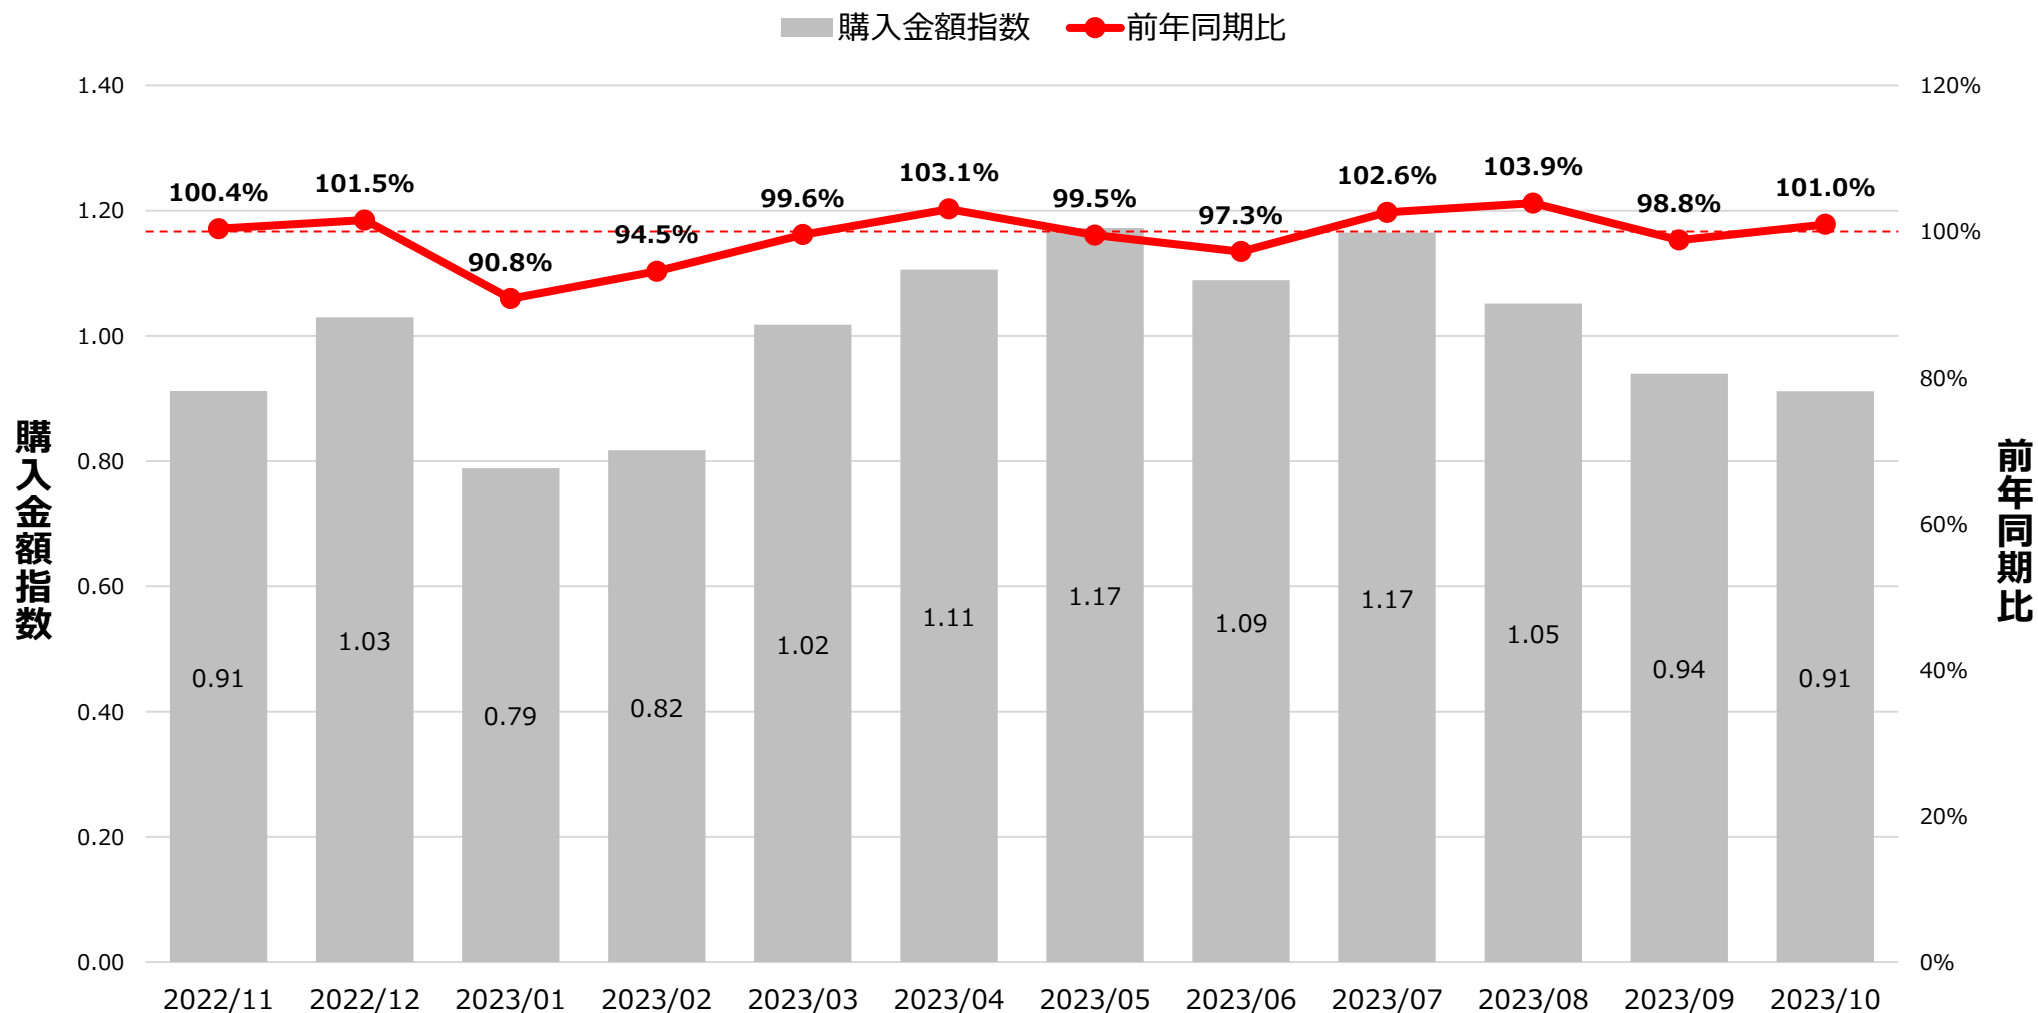

全国食品スーパーマーケット ドレッシング カテゴリ ID-POS分析レポート

対象期間 … 2022/11/01～2023/10/31

対象カテゴリ … 細分類名：ドレッシング

ドレッシング カテゴリ 売上月次トレンド

※購入金額指数は月平均を1とした。

出典：i-code

全国食品スーパーマーケット ドレッシング カテゴリ ID-POS分析レポート

対象期間 … 2022/11/01~2023/10/31

対象カテゴリ … 細分類名：ドレッシング

SKU 売上ランキング

購入金額シェア（ドレッシングカテゴリ内）

全国食品スーパーマーケット ドレッシング カテゴリ ID-POS分析レポート

対象期間 … 2022/11/01~2023/10/31

対象カテゴリ … 細分類名：ドレッシング

売上 上位10SKU 購入人数 年代構成比

※年齢不明を除く。