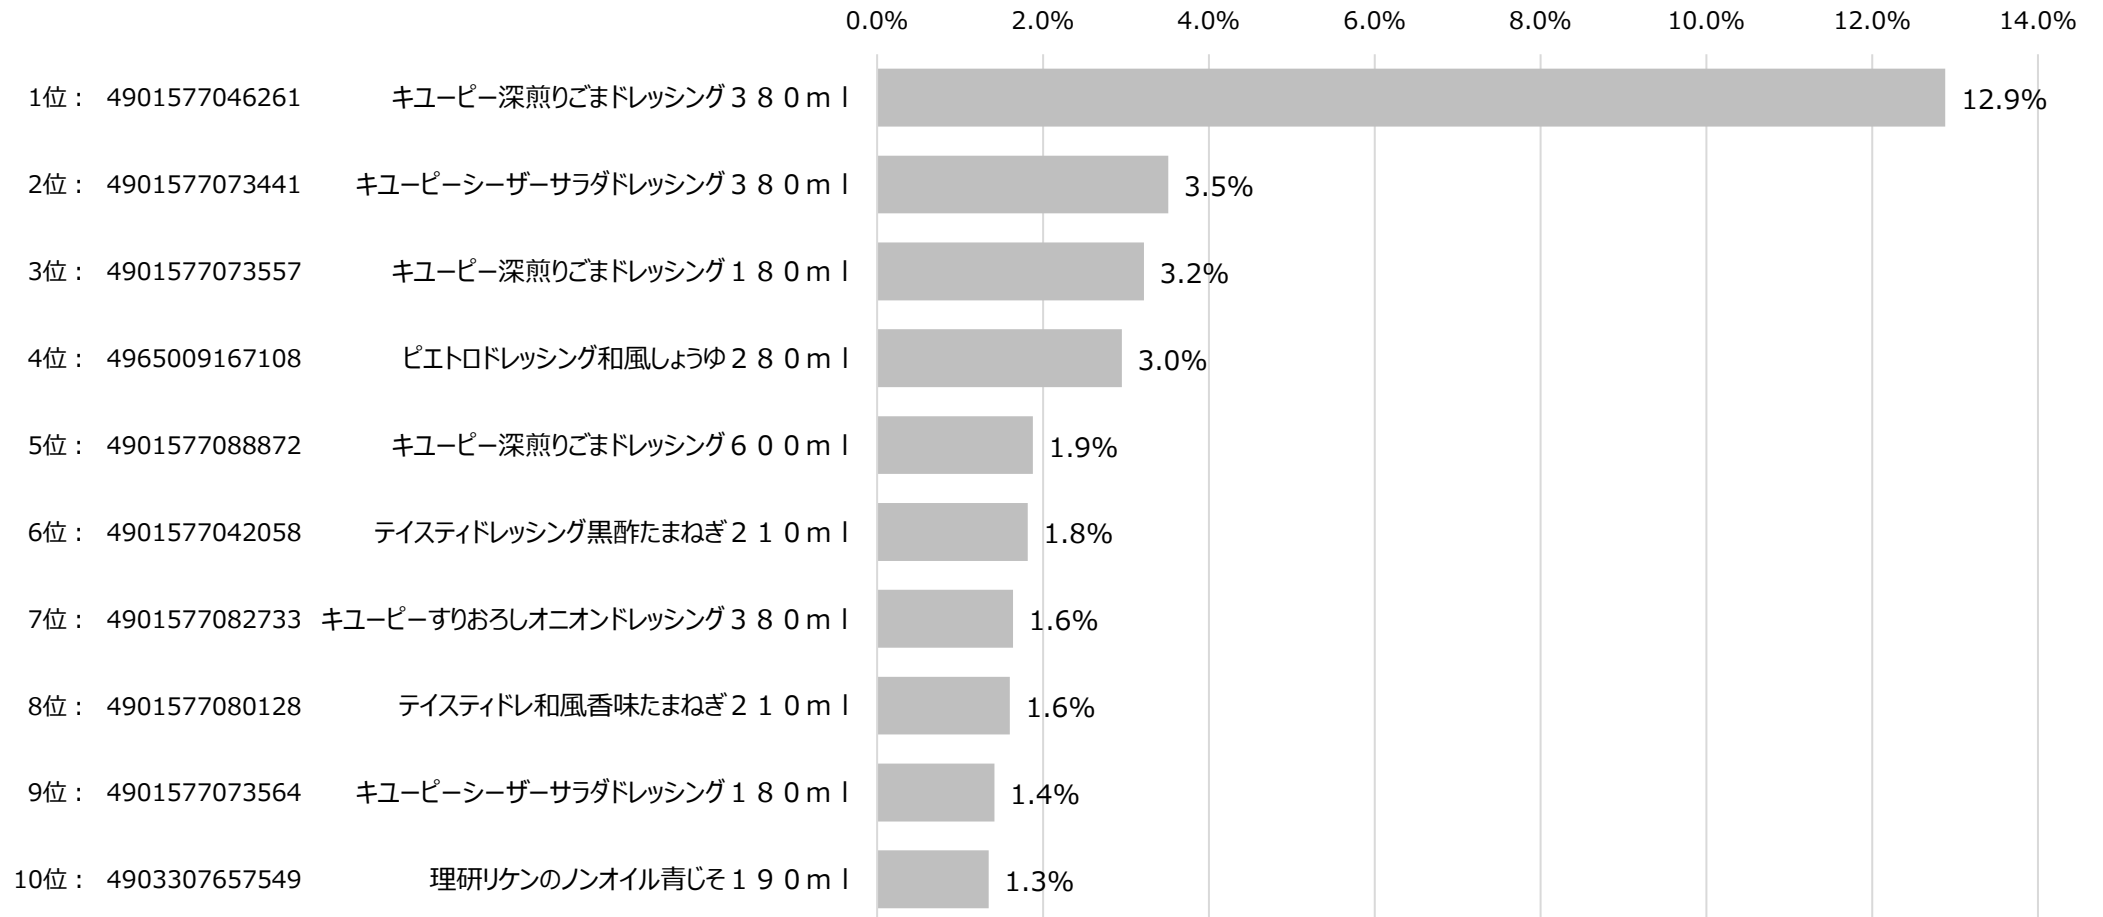

全国食品スーパーマーケット ドレッシング カテゴリ ID-POS分析レポート

対象期間 … 2022/11/01～2023/10/31

対象カテゴリ … 細分類名：ドレッシング

ドレッシング カテゴリ 売上月次トレンド

※購入金額指数は月平均を1とした。

出典：i-code

全国食品スーパーマーケット ドレッシング カテゴリ ID-POS分析レポート

対象期間 … 2022/11/01~2023/10/31

対象カテゴリ … 細分類名：ドレッシング

SKU 売上ランキング

購入金額シェア（ドレッシングカテゴリ内）

全国食品スーパーマーケット ドレッシング カテゴリ ID-POS分析レポート

対象期間 … 2022/11/01~2023/10/31

対象カテゴリ … 細分類名：ドレッシング

売上 上位10SKU 購入人数 年代構成比

※年齢不明を除く。