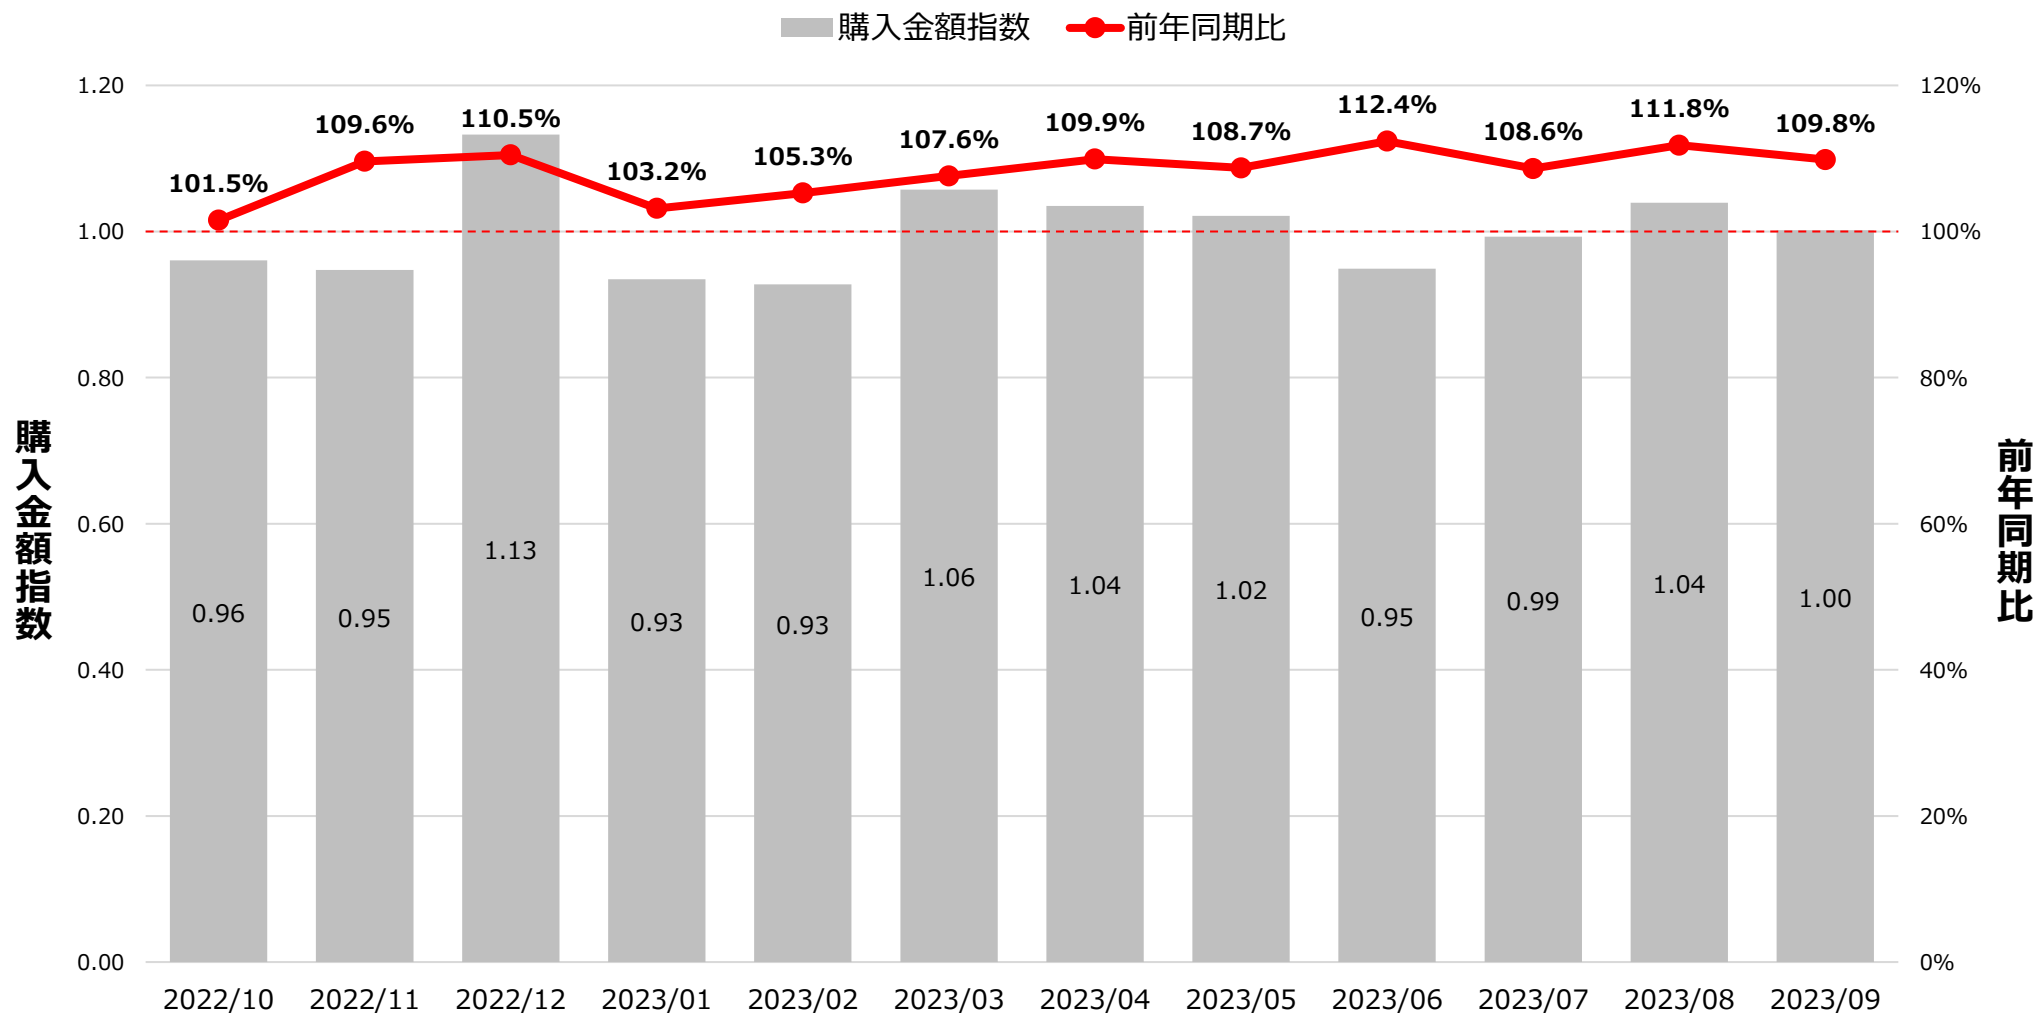

全国食品スーパーマーケット スナック カテゴリ ID-POS分析レポート

対象期間 … 2022/10/01~2023/09/30

対象カテゴリ … 細分類名：スナック

スナック カテゴリ 売上月次トレンド

※購入金額指数は月平均を1とした。

出典：i-code

全国食品スーパーマーケット スナック カテゴリ ID-POS分析レポート

対象期間 … 2022/10/01~2023/09/30

対象カテゴリ … 細分類名：スナック

SKU 売上ランキング

購入金額シェア（スナックカテゴリ内）

全国食品スーパーマーケット スナック カテゴリ ID-POS分析レポート

対象期間 … 2022/10/01~2023/09/30

対象カテゴリ … 細分類名：スナック

売上 上位10SKU 購入人数 年代構成比

※年齢不明を除く。