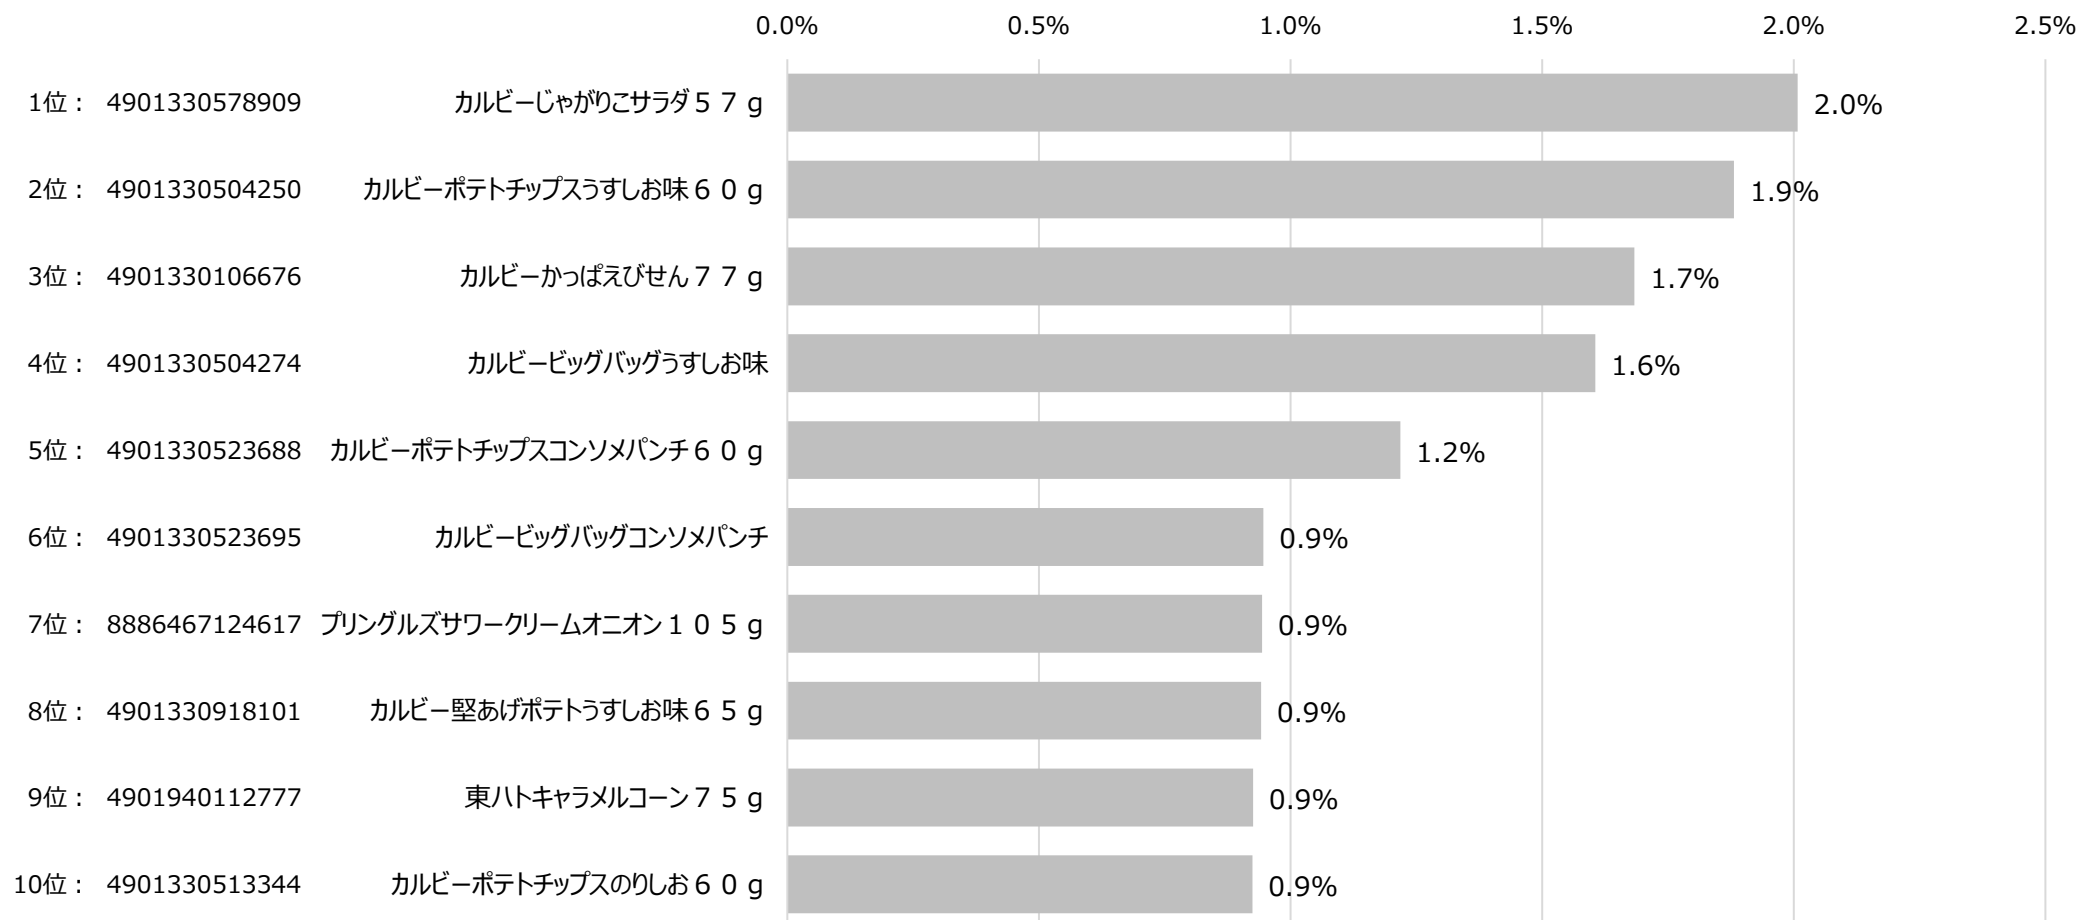

全国食品スーパーマーケット スナック カテゴリ ID-POS分析レポート

対象期間 … 2022/10/01~2023/09/30

対象カテゴリ … 細分類名：スナック

スナック カテゴリ 売上月次トレンド

※購入金額指数は月平均を1とした。

出典：i-code

全国食品スーパーマーケット スナック カテゴリ ID-POS分析レポート

対象期間 … 2022/10/01~2023/09/30

対象カテゴリ … 細分類名：スナック

SKU 売上ランキング

購入金額シェア（スナックカテゴリ内）

全国食品スーパーマーケット スナック カテゴリ ID-POS分析レポート

対象期間 … 2022/10/01~2023/09/30

対象カテゴリ … 細分類名：スナック

売上 上位10SKU 購入人数 年代構成比

※年齢不明を除く。