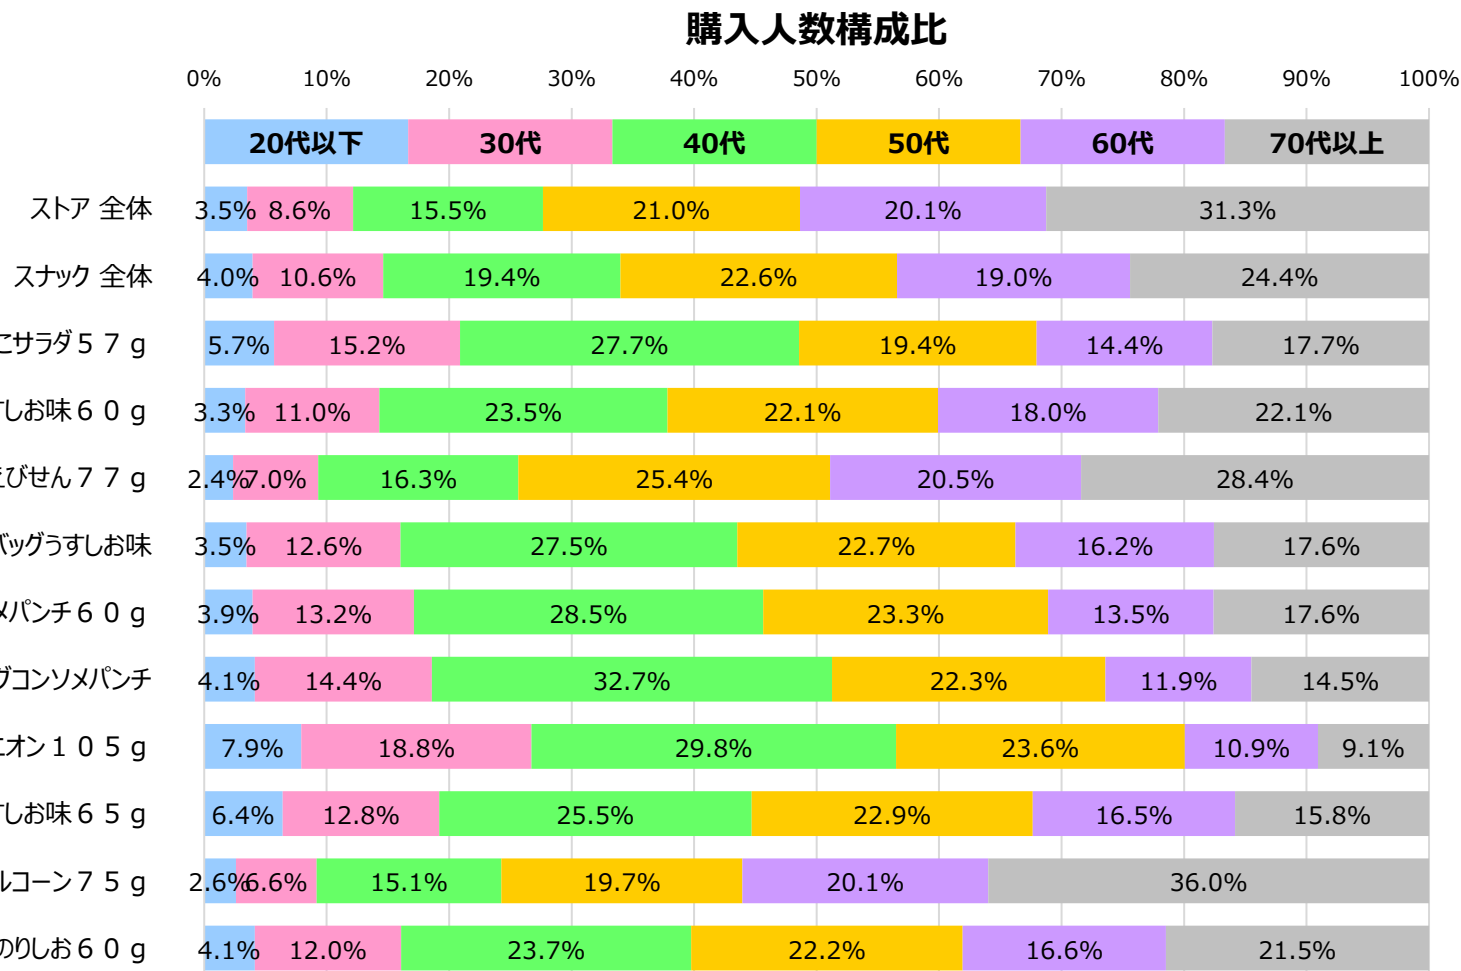

対象カテゴリ … 細分類名：スナック

SKU 売上ランキング

購入金額シェア（スナックカテゴリ内）

全国食品スーパーマーケット スナック カテゴリ ID-POS分析レポート

対象期間 … 2022/10/01~2023/09/30

対象カテゴリ … 細分類名：スナック

売上 上位10SKU 購入人数 年代構成比

※年齢不明を除く。