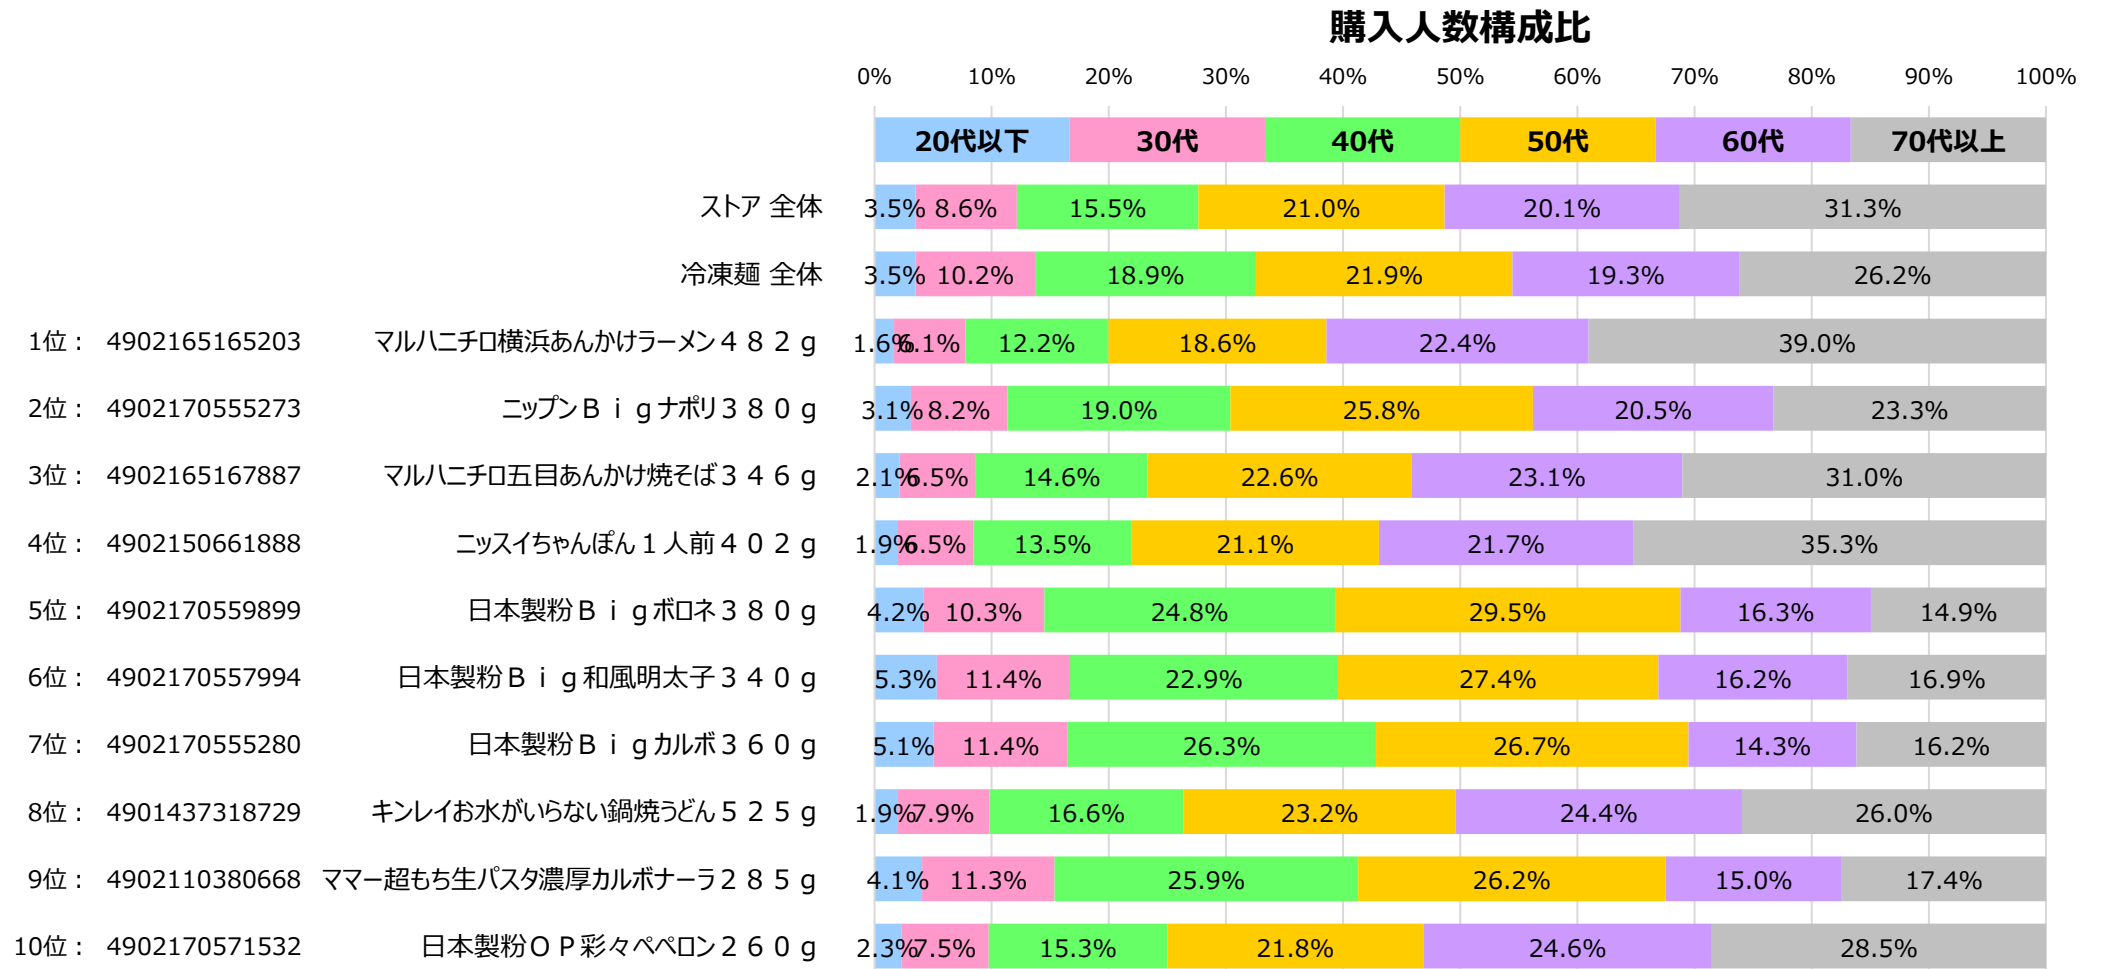

対象カテゴリ … 細分類名：冷凍麺

SKU 売上ランキング

購入金額シェア（冷凍麺カテゴリ内）

全国食品スーパーマーケット 冷凍麺 カテゴリ ID-POS分析レポート

対象期間 … 2022/10/01~2023/09/30

対象カテゴリ … 細分類名：冷凍麺

売上 上位10SKU 購入人数 年代構成比

※年齢不明を除く。