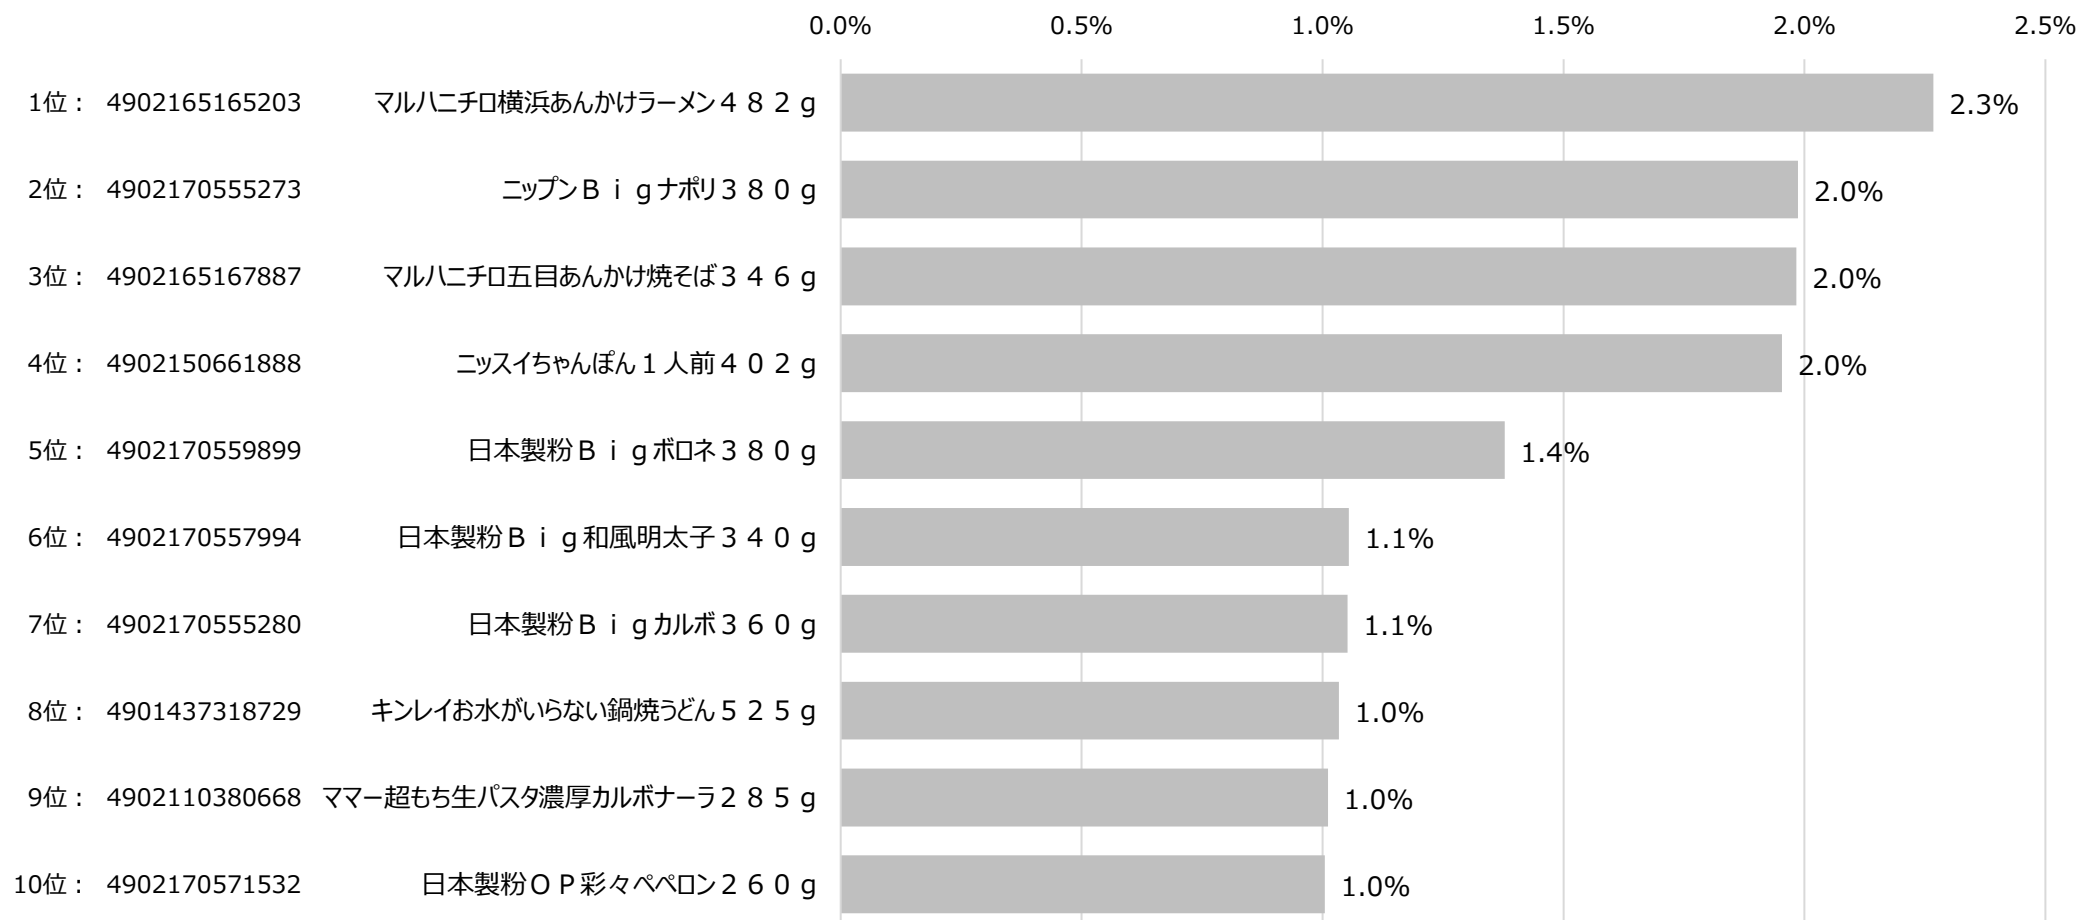

全国食品スーパーマーケット 冷凍麺 カテゴリ ID-POS分析レポート

対象期間 … 2022/10/01~2023/09/30

対象カテゴリ … 細分類名：冷凍麺

冷凍麺 カテゴリ 売上月次トレンド

※購入金額指数は月平均を1とした。

出典：i-code

全国食品スーパーマーケット 冷凍麺 カテゴリ ID-POS分析レポート

対象期間 … 2022/10/01~2023/09/30

対象カテゴリ … 細分類名：冷凍麺

SKU 売上ランキング

購入金額シェア（冷凍麺カテゴリ内）

全国食品スーパーマーケット 冷凍麺 カテゴリ ID-POS分析レポート

対象期間 … 2022/10/01~2023/09/30

対象カテゴリ … 細分類名：冷凍麺

売上 上位10SKU 購入人数 年代構成比

※年齢不明を除く。