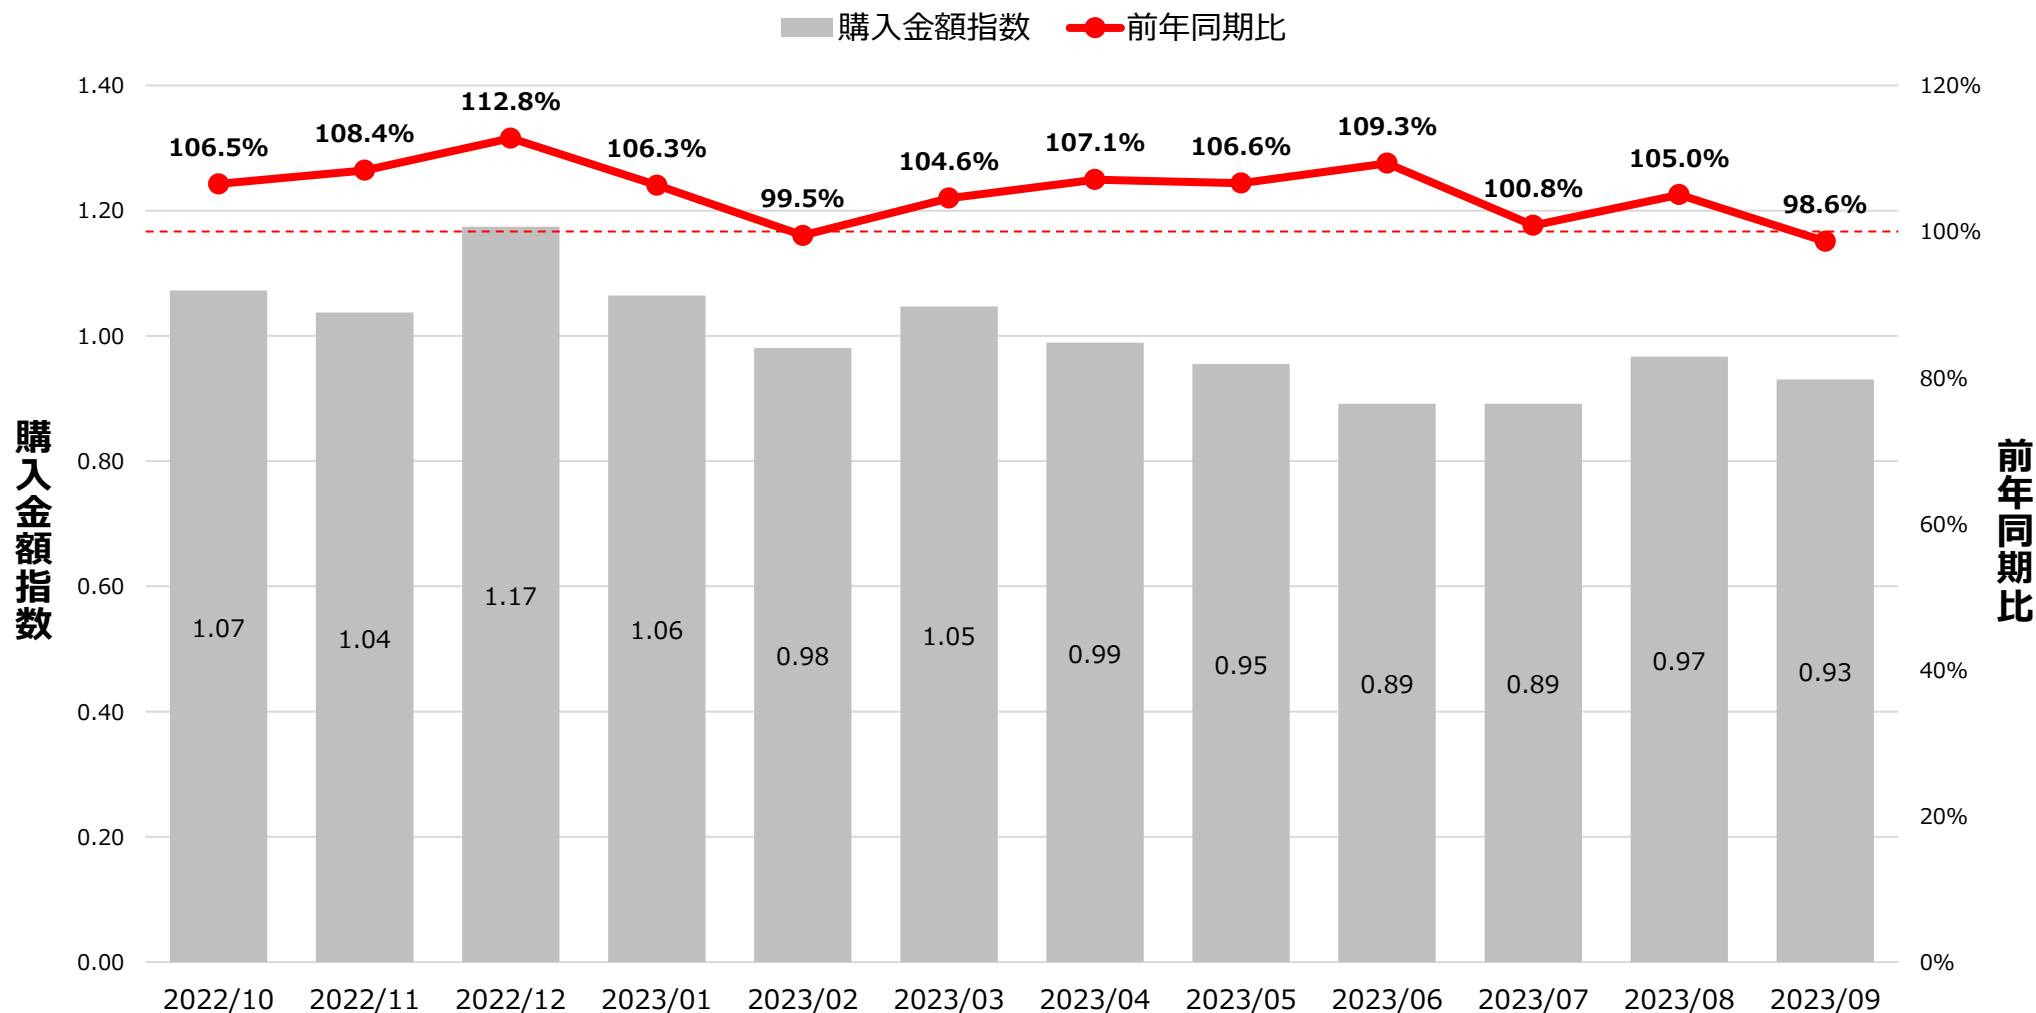

全国食品スーパーマーケット 冷凍麺 カテゴリ ID-POS分析レポート

対象期間 … 2022/10/01~2023/09/30

対象カテゴリ … 細分類名：冷凍麺

冷凍麺 カテゴリ 売上月次トレンド

※購入金額指数は月平均を1とした。

出典：i-code

全国食品スーパーマーケット 冷凍麺 カテゴリ ID-POS分析レポート

対象期間 … 2022/10/01~2023/09/30