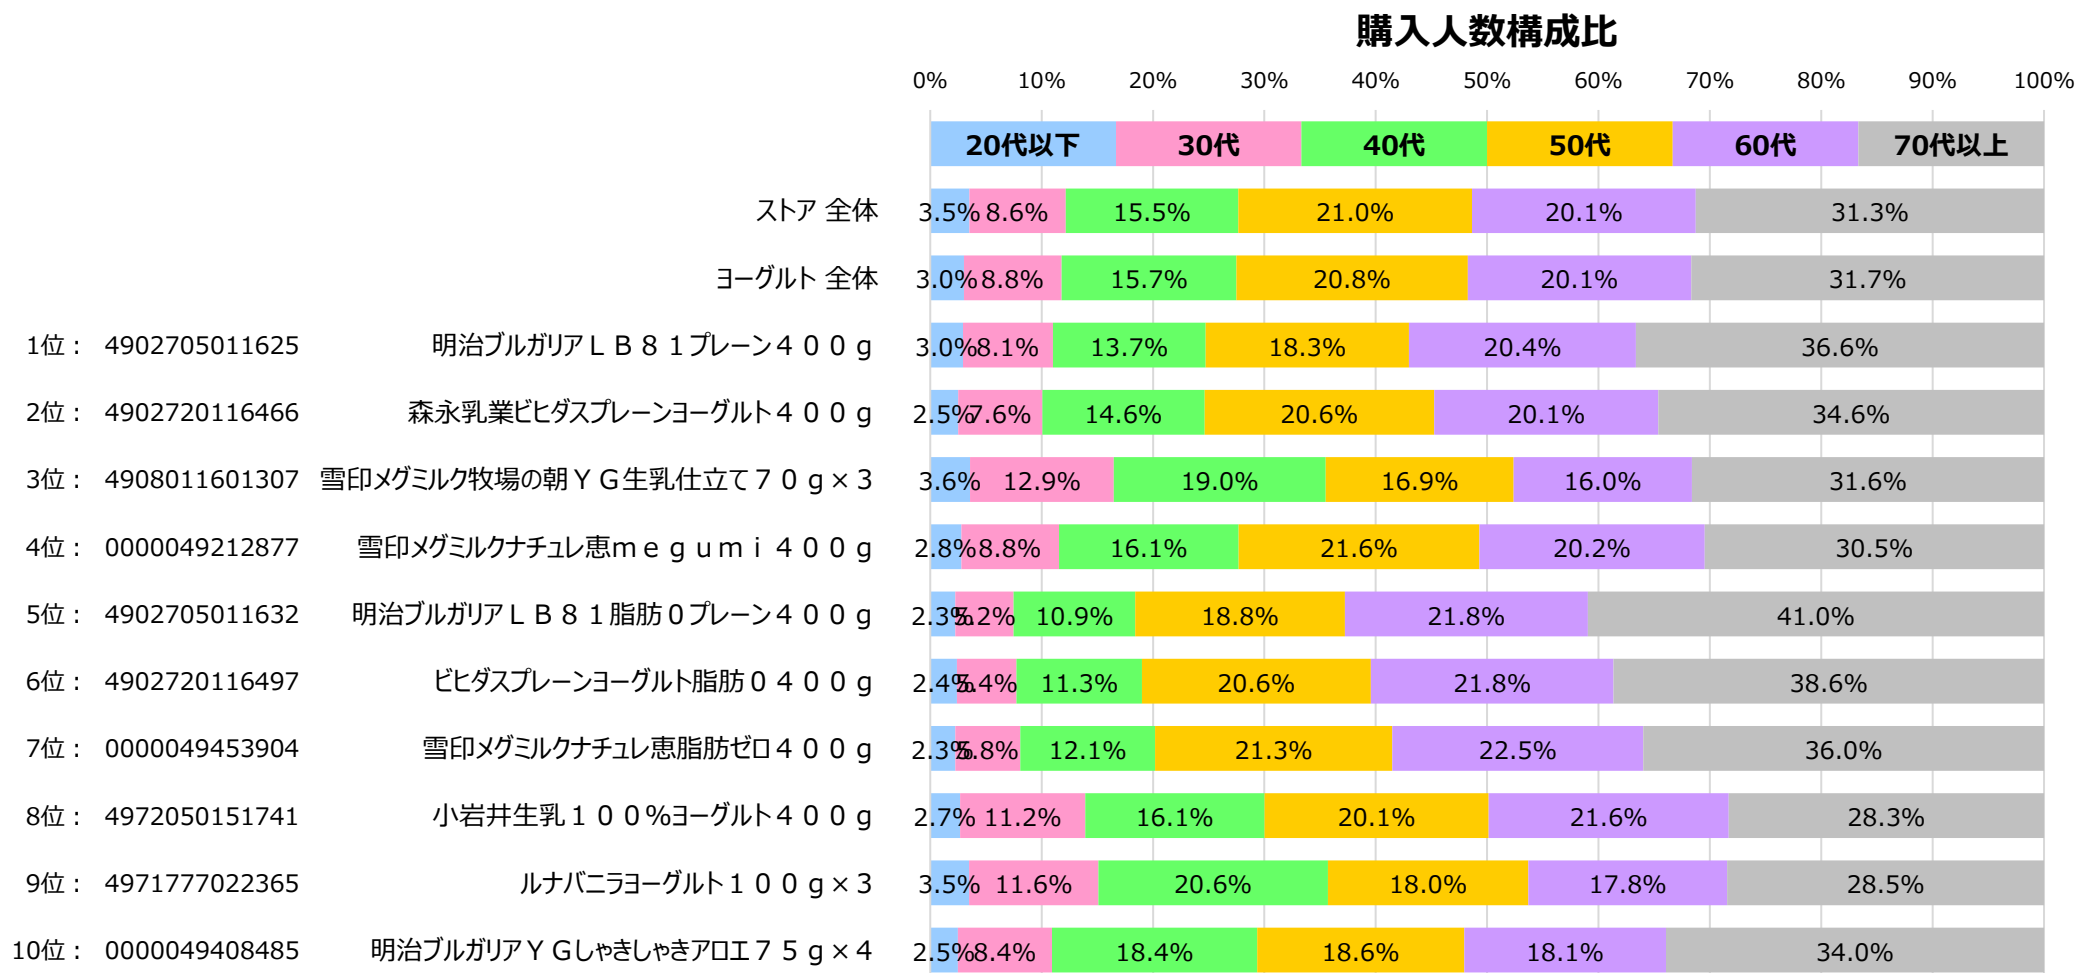

対象カテゴリ … 細分類名：ヨーグルト

SKU 売上ランキング

購入金額シェア（ヨーグルトカテゴリ内）

全国食品スーパーマーケット ヨーグルト カテゴリ ID-POS分析レポート

対象期間 … 2022/10/01~2023/09/30

対象カテゴリ … 細分類名：ヨーグルト

売上 上位10SKU 購入人数 年代構成比

※年齢不明を除く。