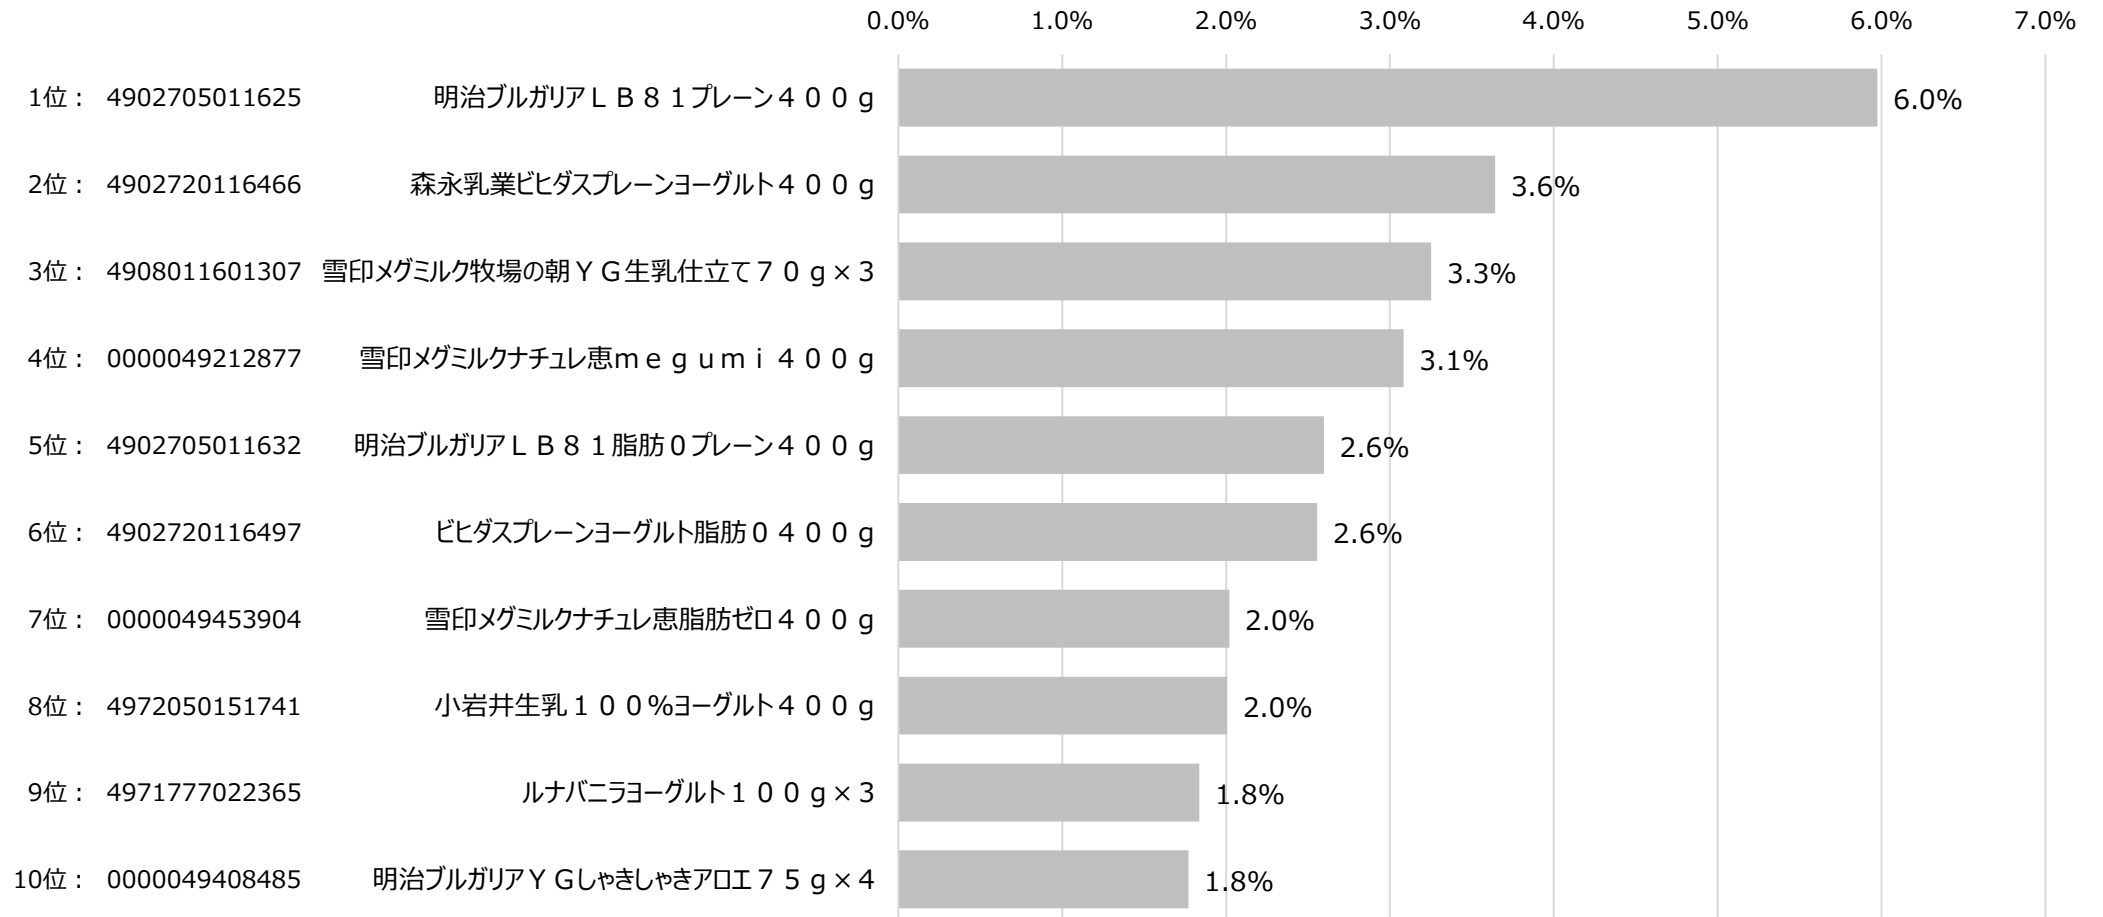

全国食品スーパーマーケット ヨーグルト カテゴリ ID-POS分析レポート

対象期間 … 2022/10/01~2023/09/30

対象カテゴリー … 細分類名：ヨーグルト

ヨーグルト カテゴリ 売上月次トレンド

※購入金額指数は月平均を1とした。

出典：i-code

全国食品スーパーマーケット ヨーグルト カテゴリ ID-POS分析レポート

対象期間 … 2022/10/01～2023/09/30

対象カテゴリ … 細分類名：ヨーグルト

SKU 売上ランキング

購入金額シェア（ヨーグルトカテゴリ内）

全国食品スーパーマーケット ヨーグルト カテゴリ ID-POS分析レポート

対象期間 … 2022/10/01~2023/09/30

対象カテゴリ … 細分類名：ヨーグルト

売上 上位10SKU 購入人数 年代構成比

※年齢不明を除く。