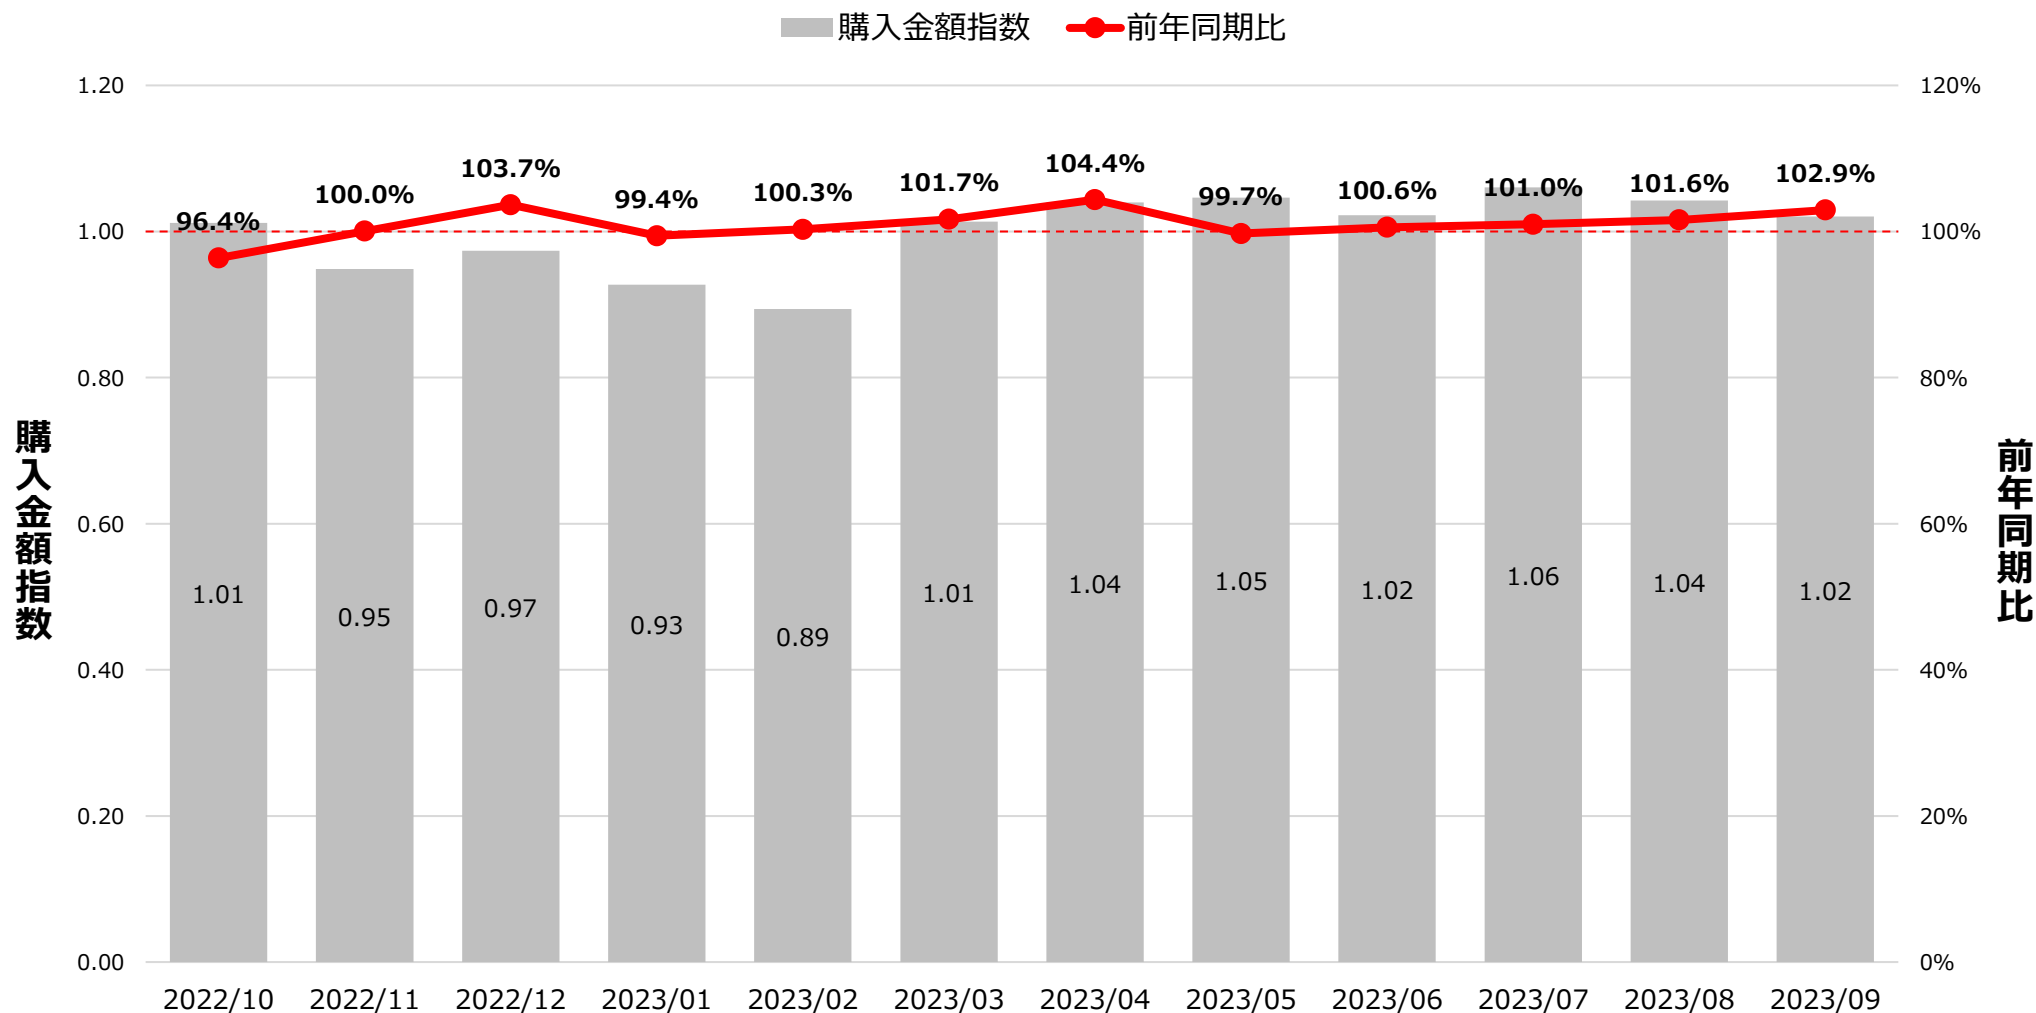

全国食品スーパーマーケット ヨーグルト カテゴリ ID-POS分析レポート

対象期間 … 2022/10/01~2023/09/30

対象カテゴリー … 細分類名：ヨーグルト

ヨーグルト カテゴリ 売上月次トレンド

※購入金額指数は月平均を1とした。

出典：i-code

全国食品スーパーマーケット ヨーグルト カテゴリ ID-POS分析レポート

対象期間 … 2022/10/01～2023/09/30

対象カテゴリ … 細分類名：ヨーグルト

SKU 売上ランキング

購入金額シェア（ヨーグルトカテゴリ内）

全国食品スーパーマーケット ヨーグルト カテゴリ ID-POS分析レポート

対象期間 … 2022/10/01~2023/09/30

対象カテゴリ … 細分類名：ヨーグルト

売上 上位10SKU 購入人数 年代構成比

※年齢不明を除く。