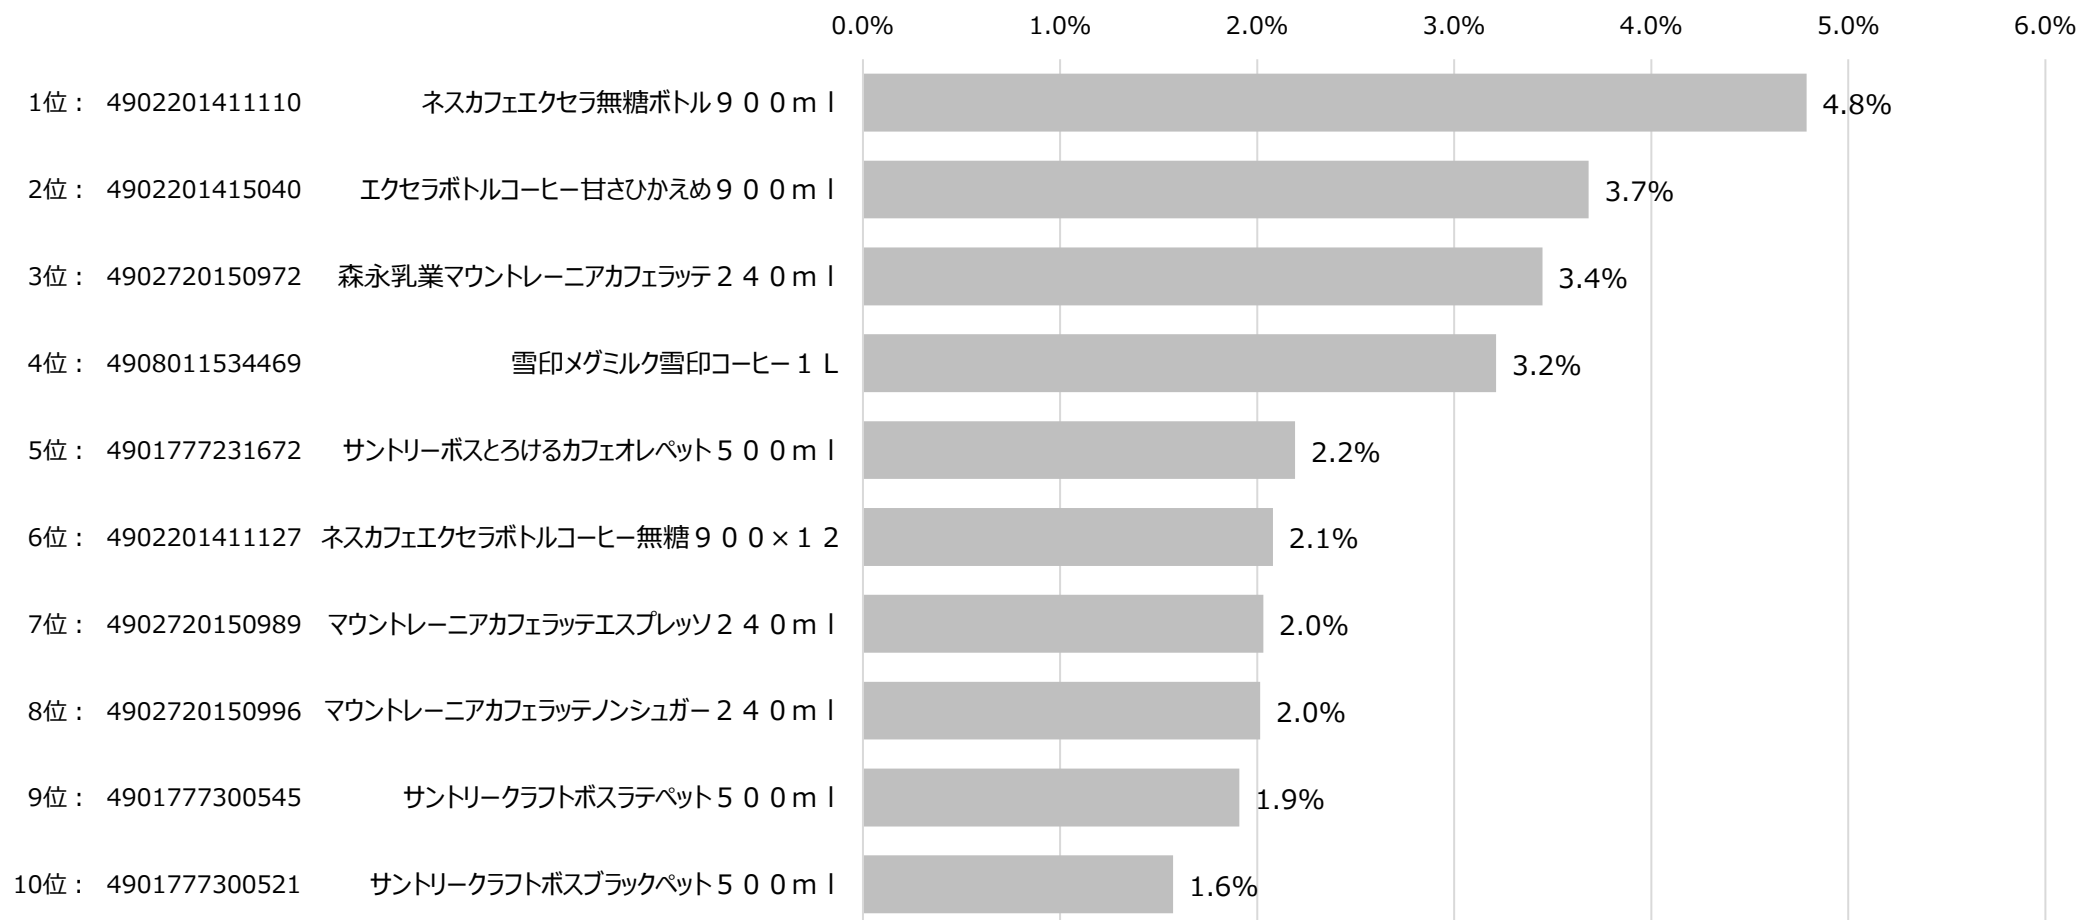

全国食品スーパーマーケット コーヒー飲料 カテゴリ ID-POS分析レポート

対象期間 … 2022/09/01~2023/08/31

対象カテゴリ … 細分類名：コーヒー飲料

コーヒー飲料 カテゴリ 売上月次トレンド

※購入金額指数は月平均を1とした。

出典：i-code

全国食品スーパーマーケット コーヒー飲料 カテゴリ ID-POS分析レポート

対象期間 … 2022/09/01~2023/08/31

対象カテゴリ … 細分類名：コーヒー飲料

SKU 売上ランキング

購入金額シェア（コーヒー飲料カテゴリ内）

全国食品スーパーマーケット コーヒー飲料 カテゴリ ID-POS分析レポート

対象期間 … 2022/09/01~2023/08/31

対象カテゴリ … 細分類名：コーヒー飲料

売上 上位10SKU 購入人数 年代構成比

※年齢不明を除く。