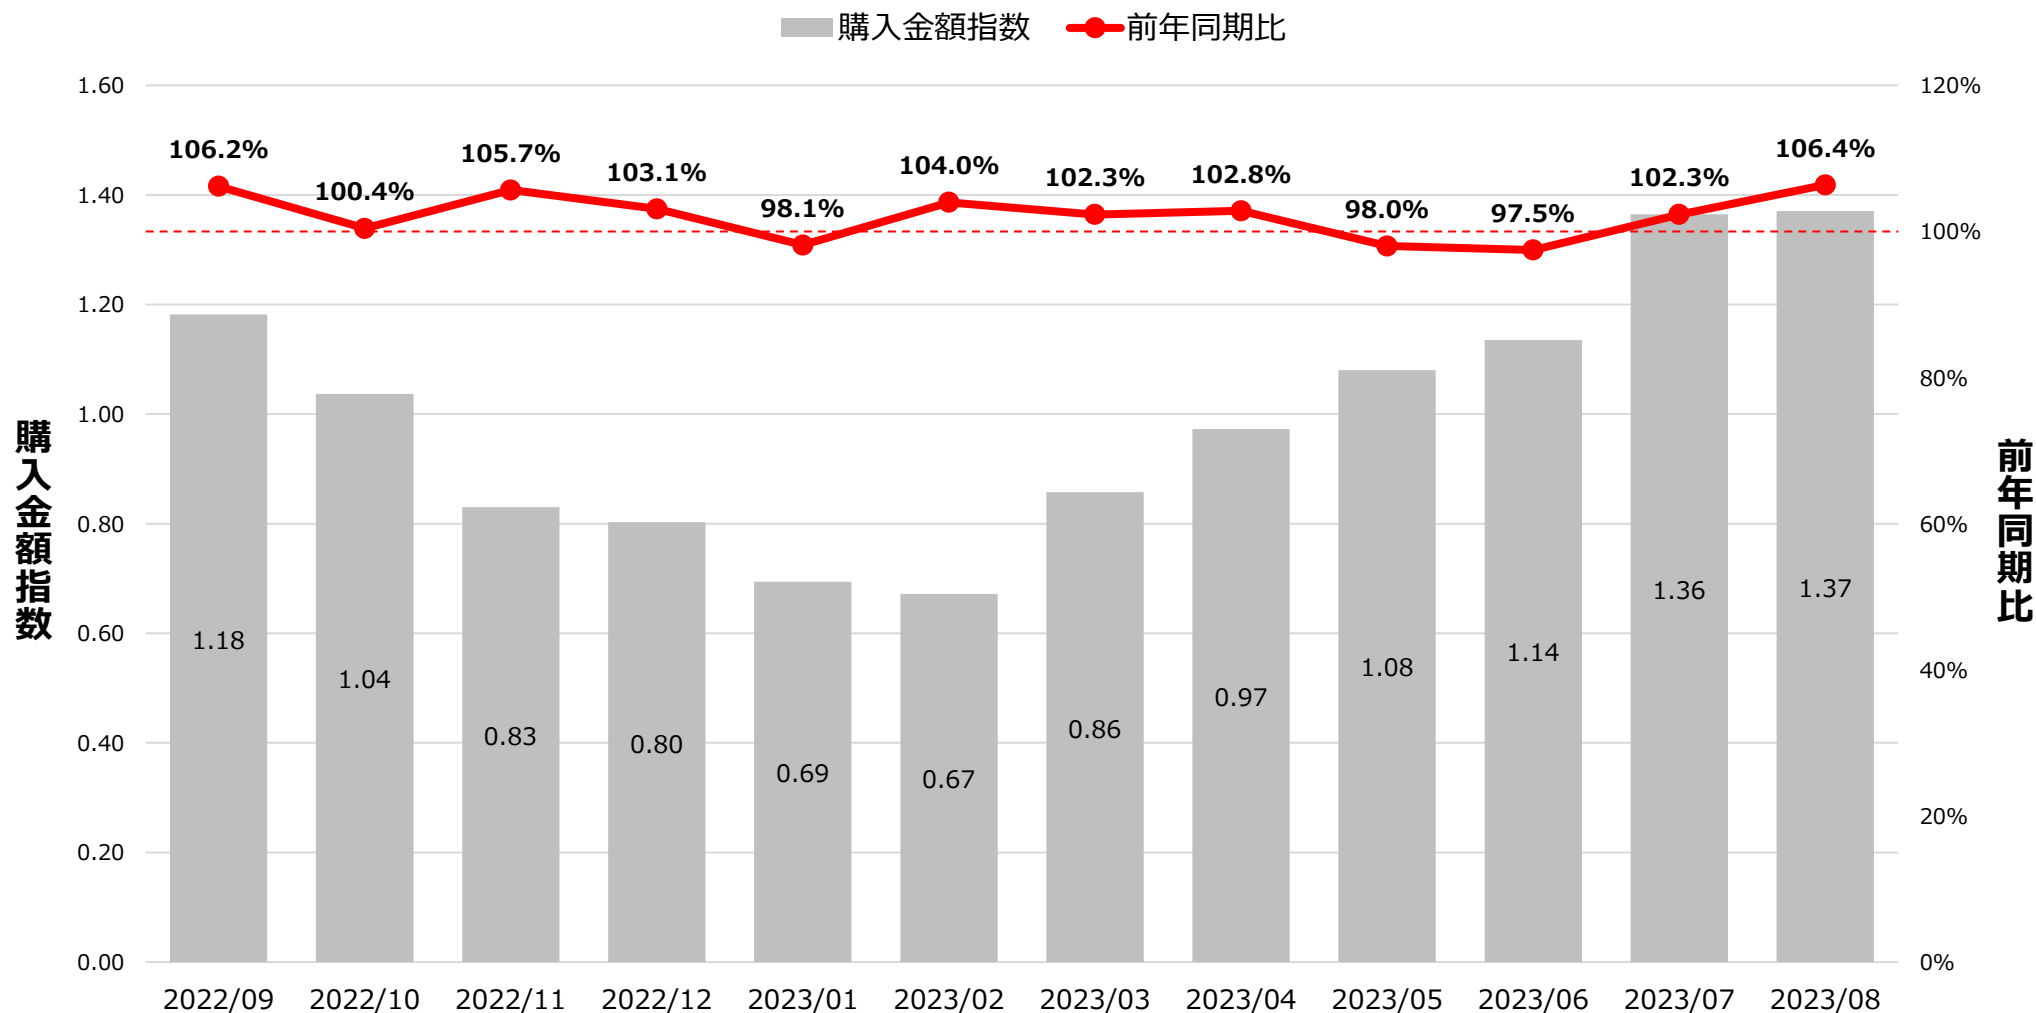

全国食品スーパーマーケット コーヒー飲料 カテゴリ ID-POS分析レポート

対象期間 … 2022/09/01~2023/08/31

対象カテゴリ … 細分類名：コーヒー飲料

コーヒー飲料 カテゴリ 売上月次トレンド

※購入金額指数は月平均を1とした。

出典：i-code

全国食品スーパーマーケット コーヒー飲料 カテゴリ ID-POS分析レポート

対象期間 … 2022/09/01~2023/08/31

対象カテゴリ … 細分類名：コーヒー飲料

SKU 売上ランキング

購入金額シェア（コーヒー飲料カテゴリ内）

全国食品スーパーマーケット コーヒー飲料 カテゴリ ID-POS分析レポート

対象期間 … 2022/09/01~2023/08/31

対象カテゴリ … 細分類名：コーヒー飲料

売上 上位10SKU 購入人数 年代構成比

※年齢不明を除く。