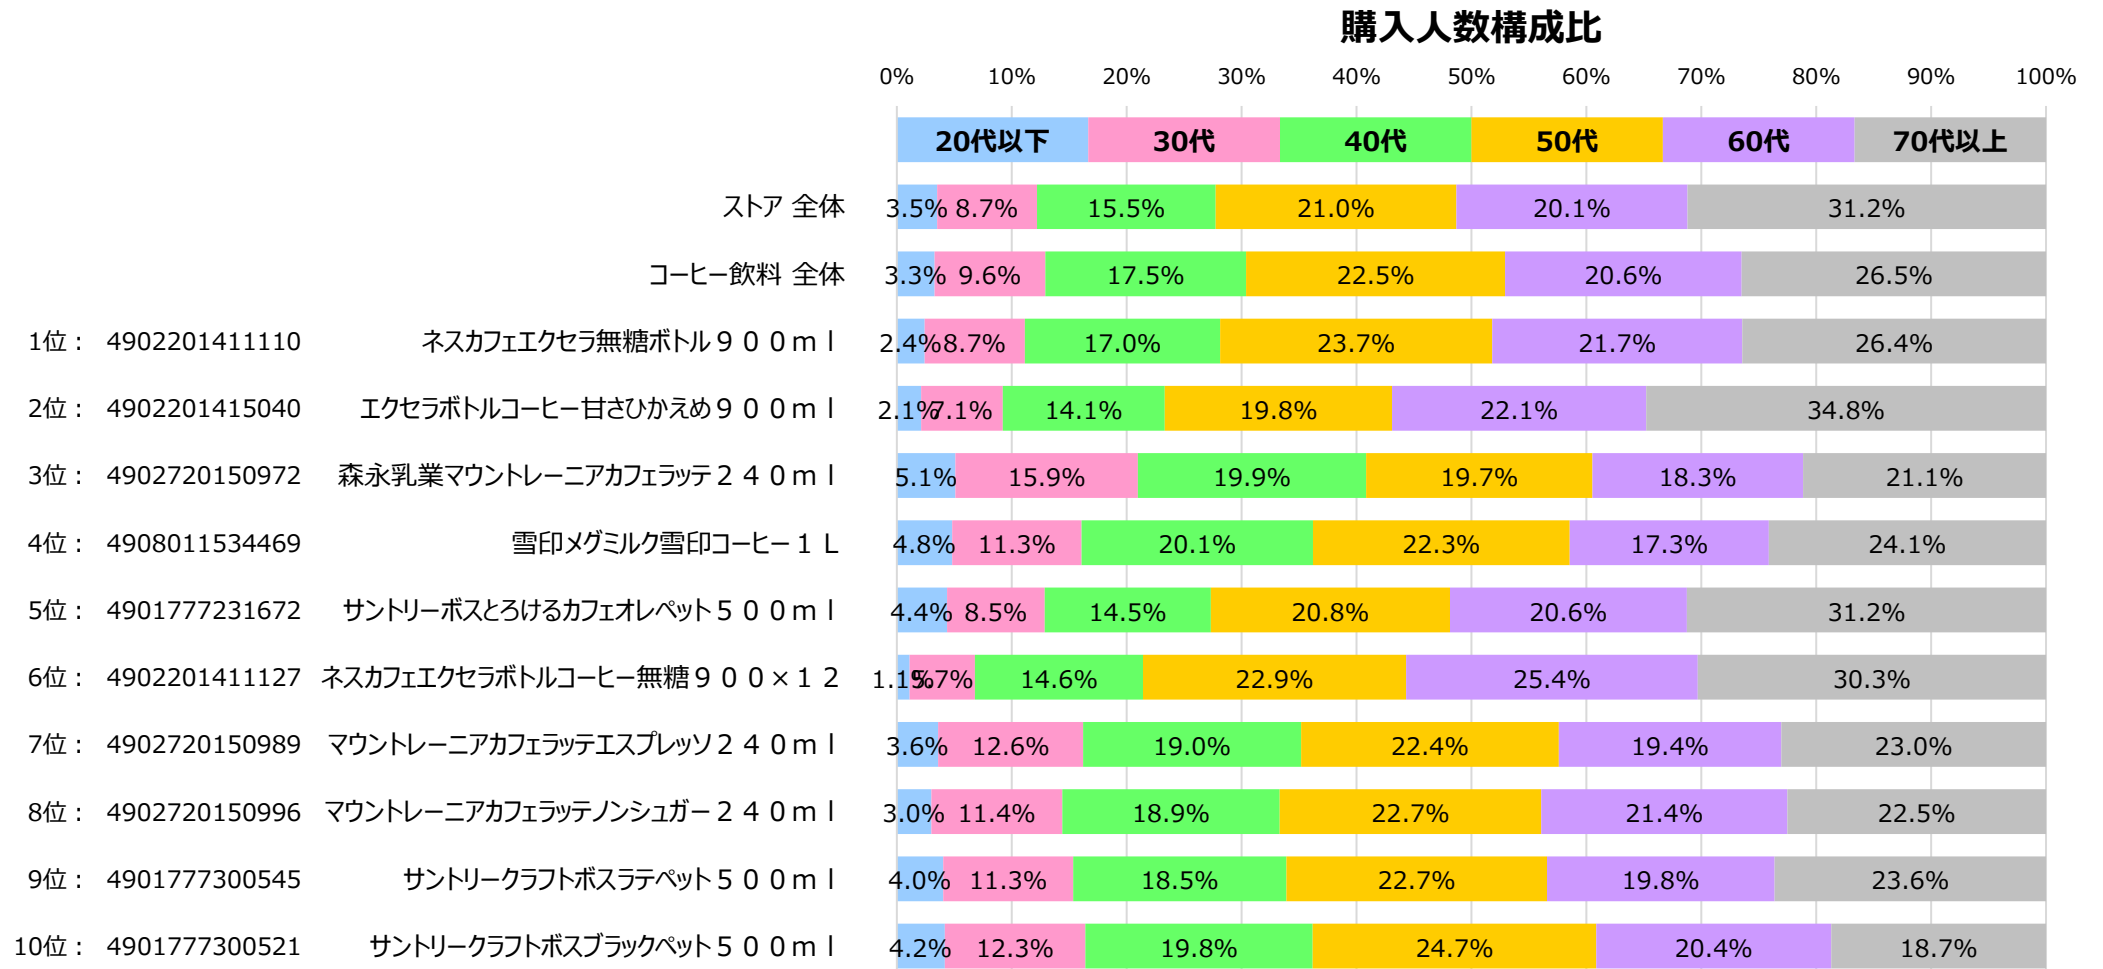

対象カテゴリ … 細分類名：コーヒー飲料

SKU 売上ランキング

購入金額シェア（コーヒー飲料カテゴリ内）

全国食品スーパーマーケット コーヒー飲料 カテゴリ ID-POS分析レポート

対象期間 … 2022/09/01~2023/08/31

対象カテゴリ … 細分類名：コーヒー飲料

売上 上位10SKU 購入人数 年代構成比

※年齢不明を除く。