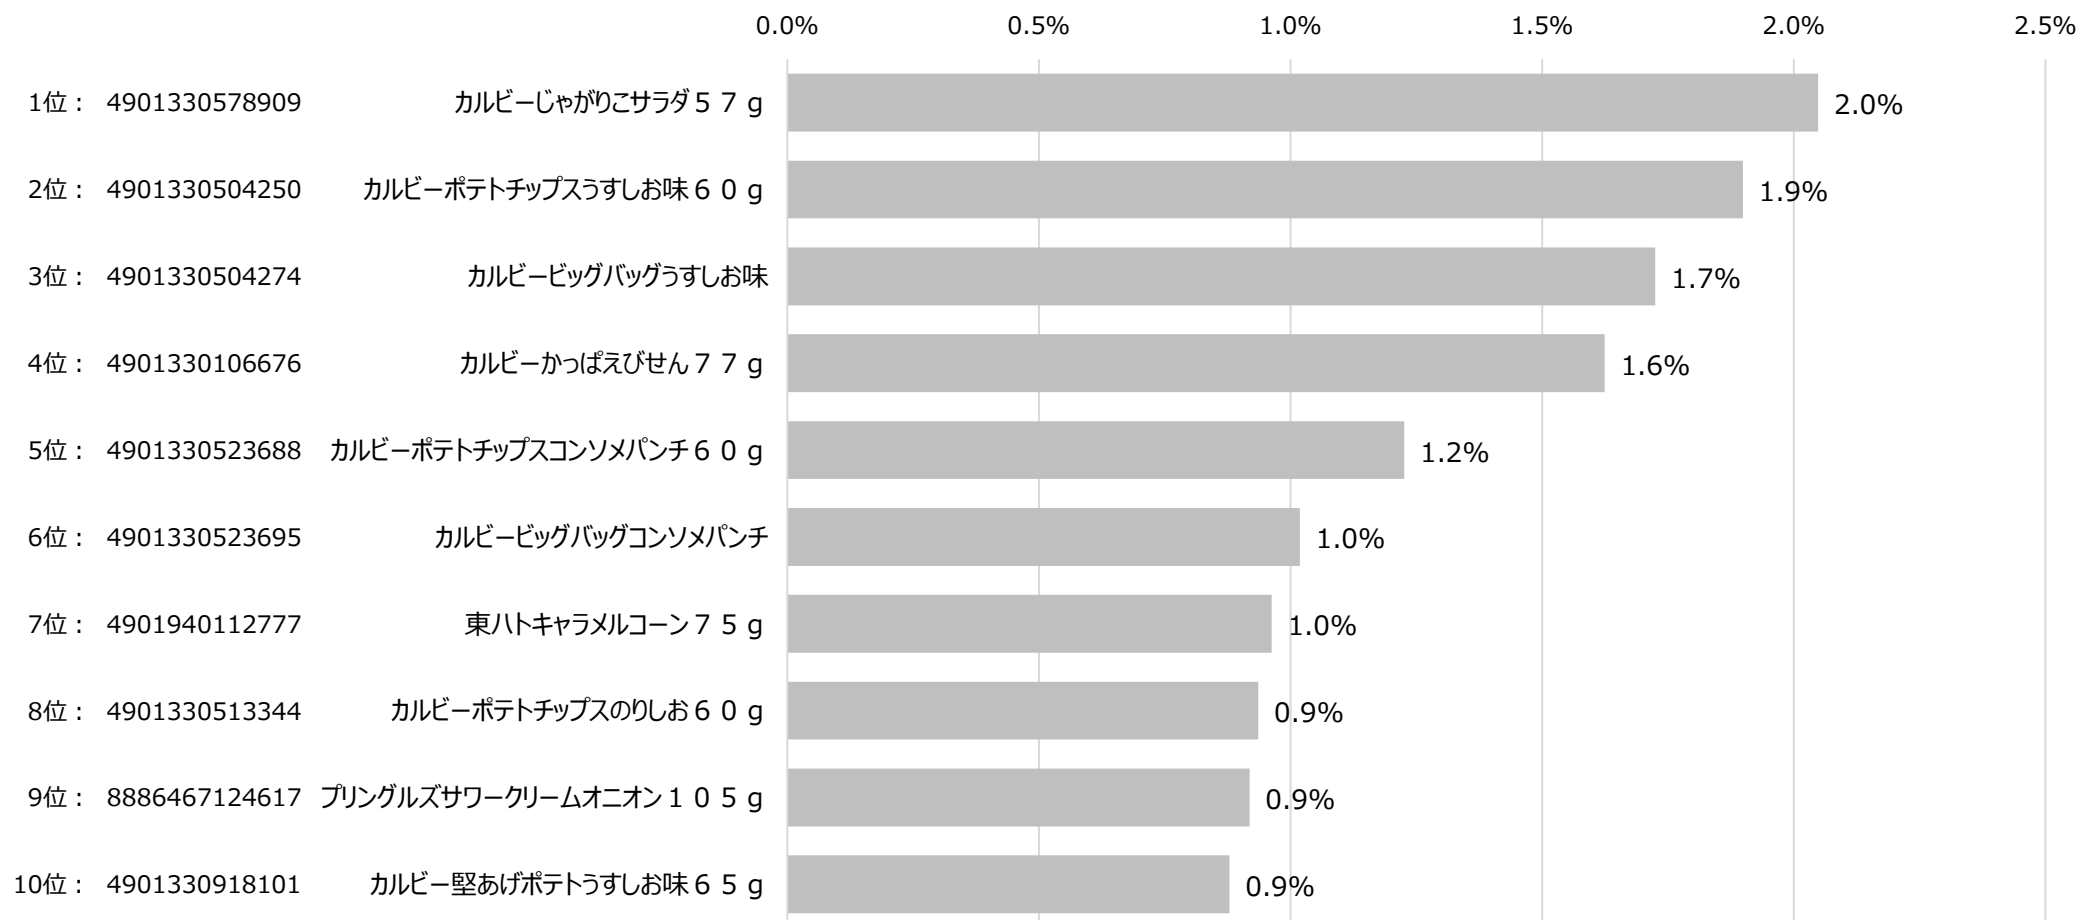

全国食品スーパーマーケット スナック カテゴリ ID-POS分析レポート

対象期間 … 2022/09/01~2023/08/31

対象カテゴリ … 細分類名：スナック

スナック カテゴリ 売上月次トレンド

※購入金額指数は月平均を1とした。

出典：i-code

全国食品スーパーマーケット スナック カテゴリ ID-POS分析レポート

対象期間 … 2022/09/01～2023/08/31

対象カテゴリ … 細分類名：スナック

SKU 売上ランキング

購入金額シェア（スナックカテゴリ内）

全国食品スーパーマーケット スナック カテゴリ ID-POS分析レポート

対象期間 … 2022/09/01~2023/08/31

対象カテゴリ … 細分類名：スナック

売上 上位10SKU 購入人数 年代構成比

※年齢不明を除く。