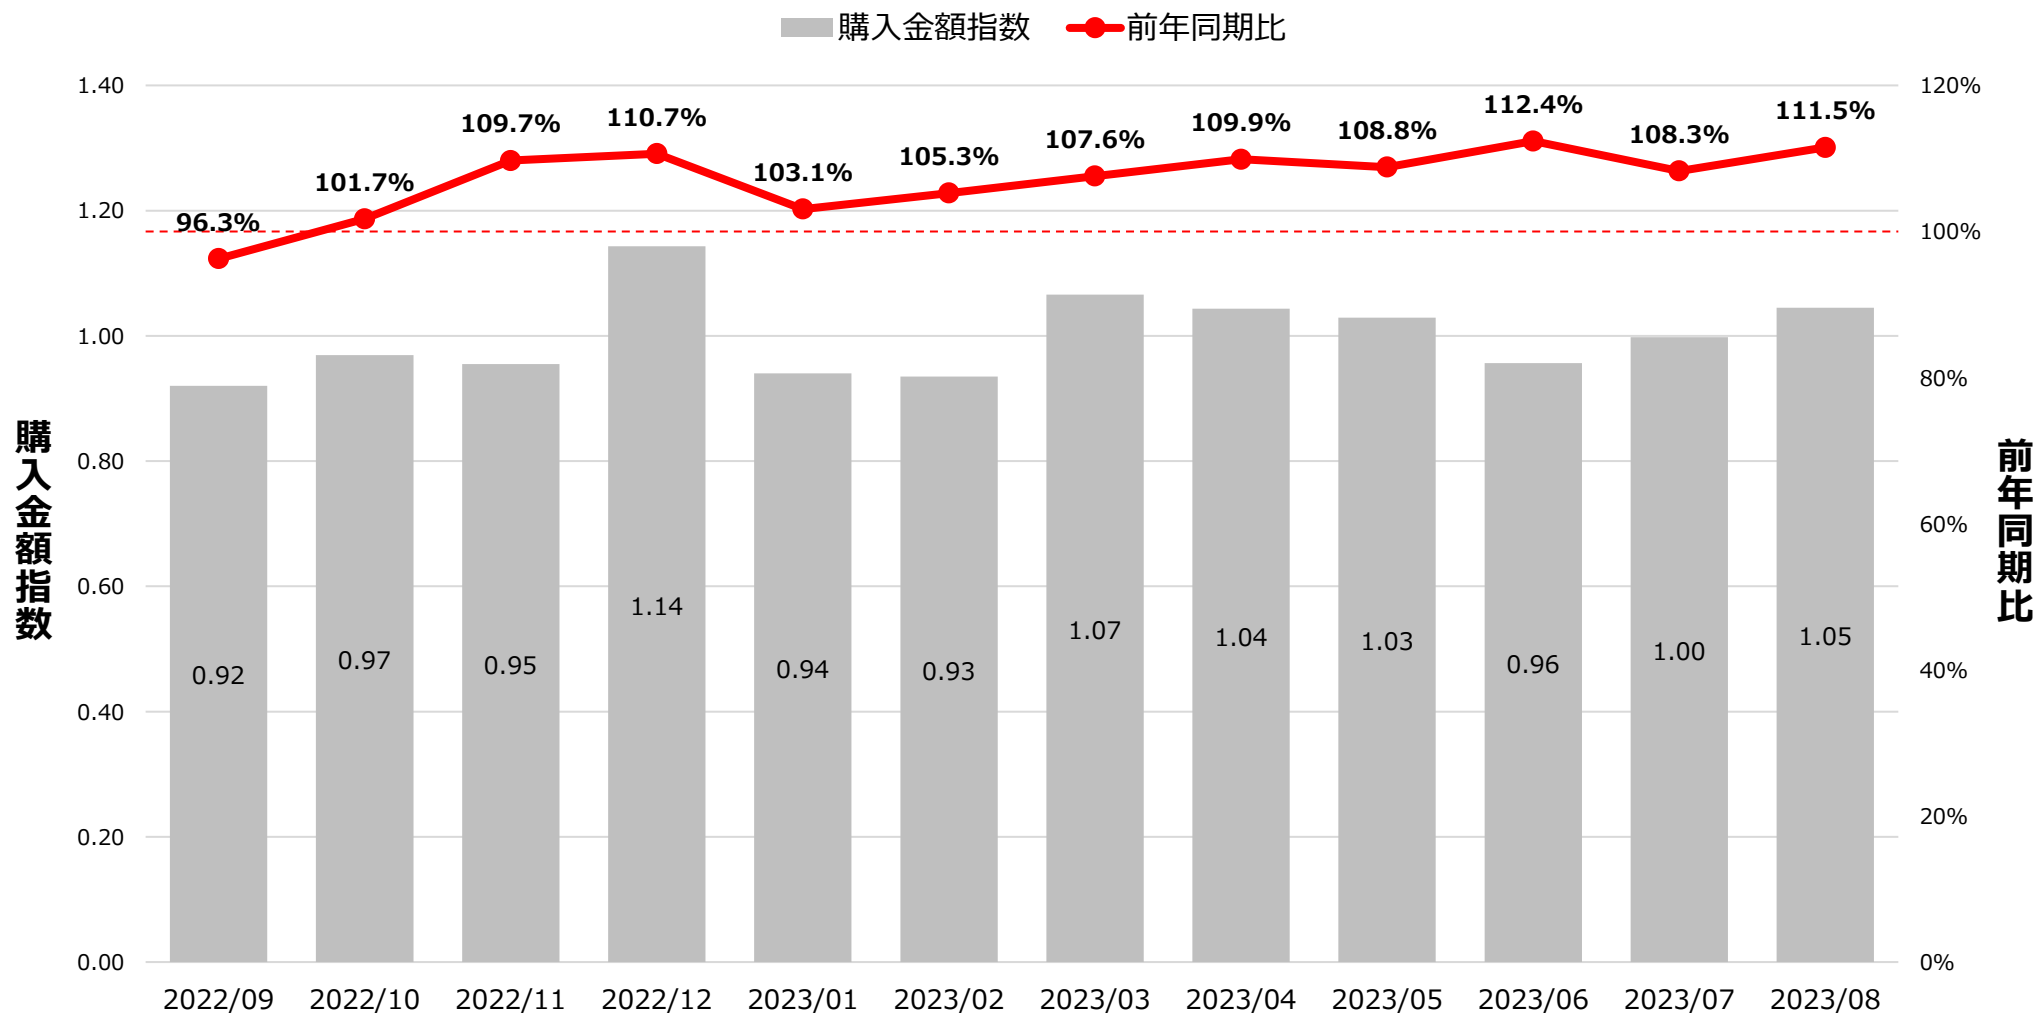

全国食品スーパーマーケット スナック カテゴリ ID-POS分析レポート

対象期間 … 2022/09/01~2023/08/31

対象カテゴリ … 細分類名：スナック

スナック カテゴリ 売上月次トレンド

※購入金額指数は月平均を1とした。

出典：i-code

全国食品スーパーマーケット スナック カテゴリ ID-POS分析レポート

対象期間 … 2022/09/01～2023/08/31

対象カテゴリ … 細分類名：スナック

SKU 売上ランキング

購入金額シェア（スナックカテゴリ内）

全国食品スーパーマーケット スナック カテゴリ ID-POS分析レポート

対象期間 … 2022/09/01~2023/08/31

対象カテゴリ … 細分類名：スナック

売上 上位10SKU 購入人数 年代構成比

※年齢不明を除く。