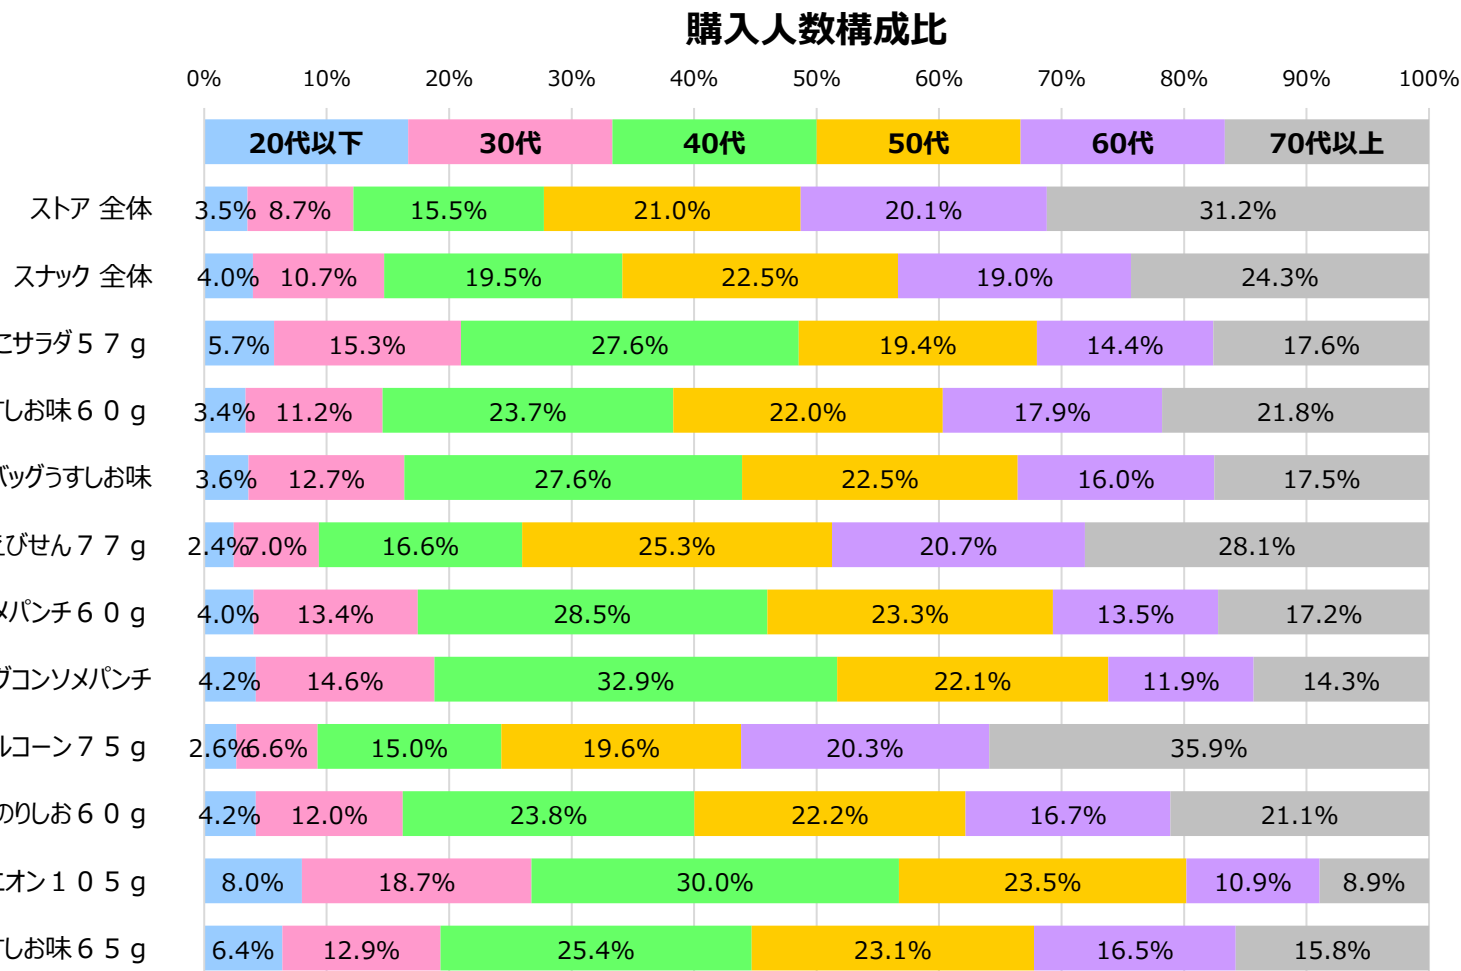

対象カテゴリ … 細分類名：スナック

SKU 売上ランキング

購入金額シェア（スナックカテゴリ内）

全国食品スーパーマーケット スナック カテゴリ ID-POS分析レポート

対象期間 … 2022/09/01~2023/08/31

対象カテゴリ … 細分類名：スナック

売上 上位10SKU 購入人数 年代構成比

※年齢不明を除く。