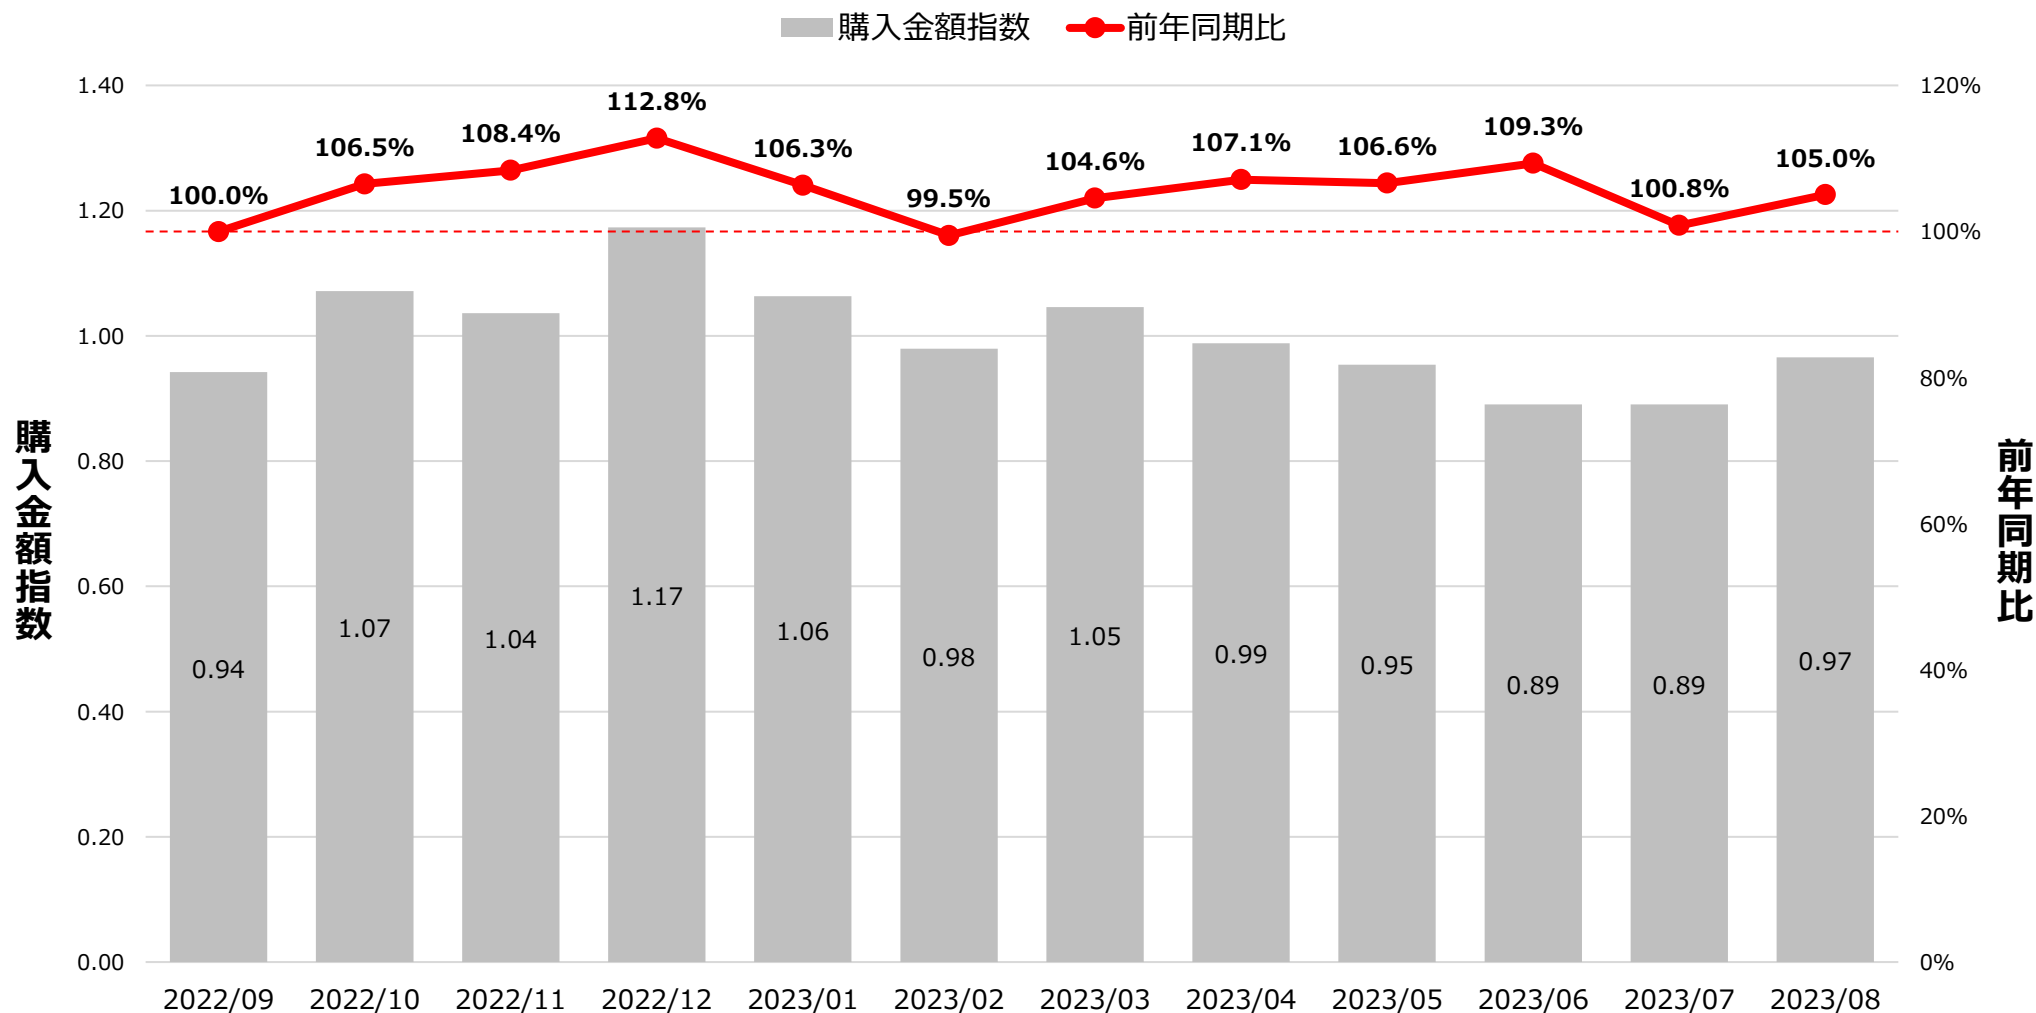

## 冷凍麺 カテゴリ 売上月次トレンド

※購入金額指数は月平均を1とした。

出典：i-code