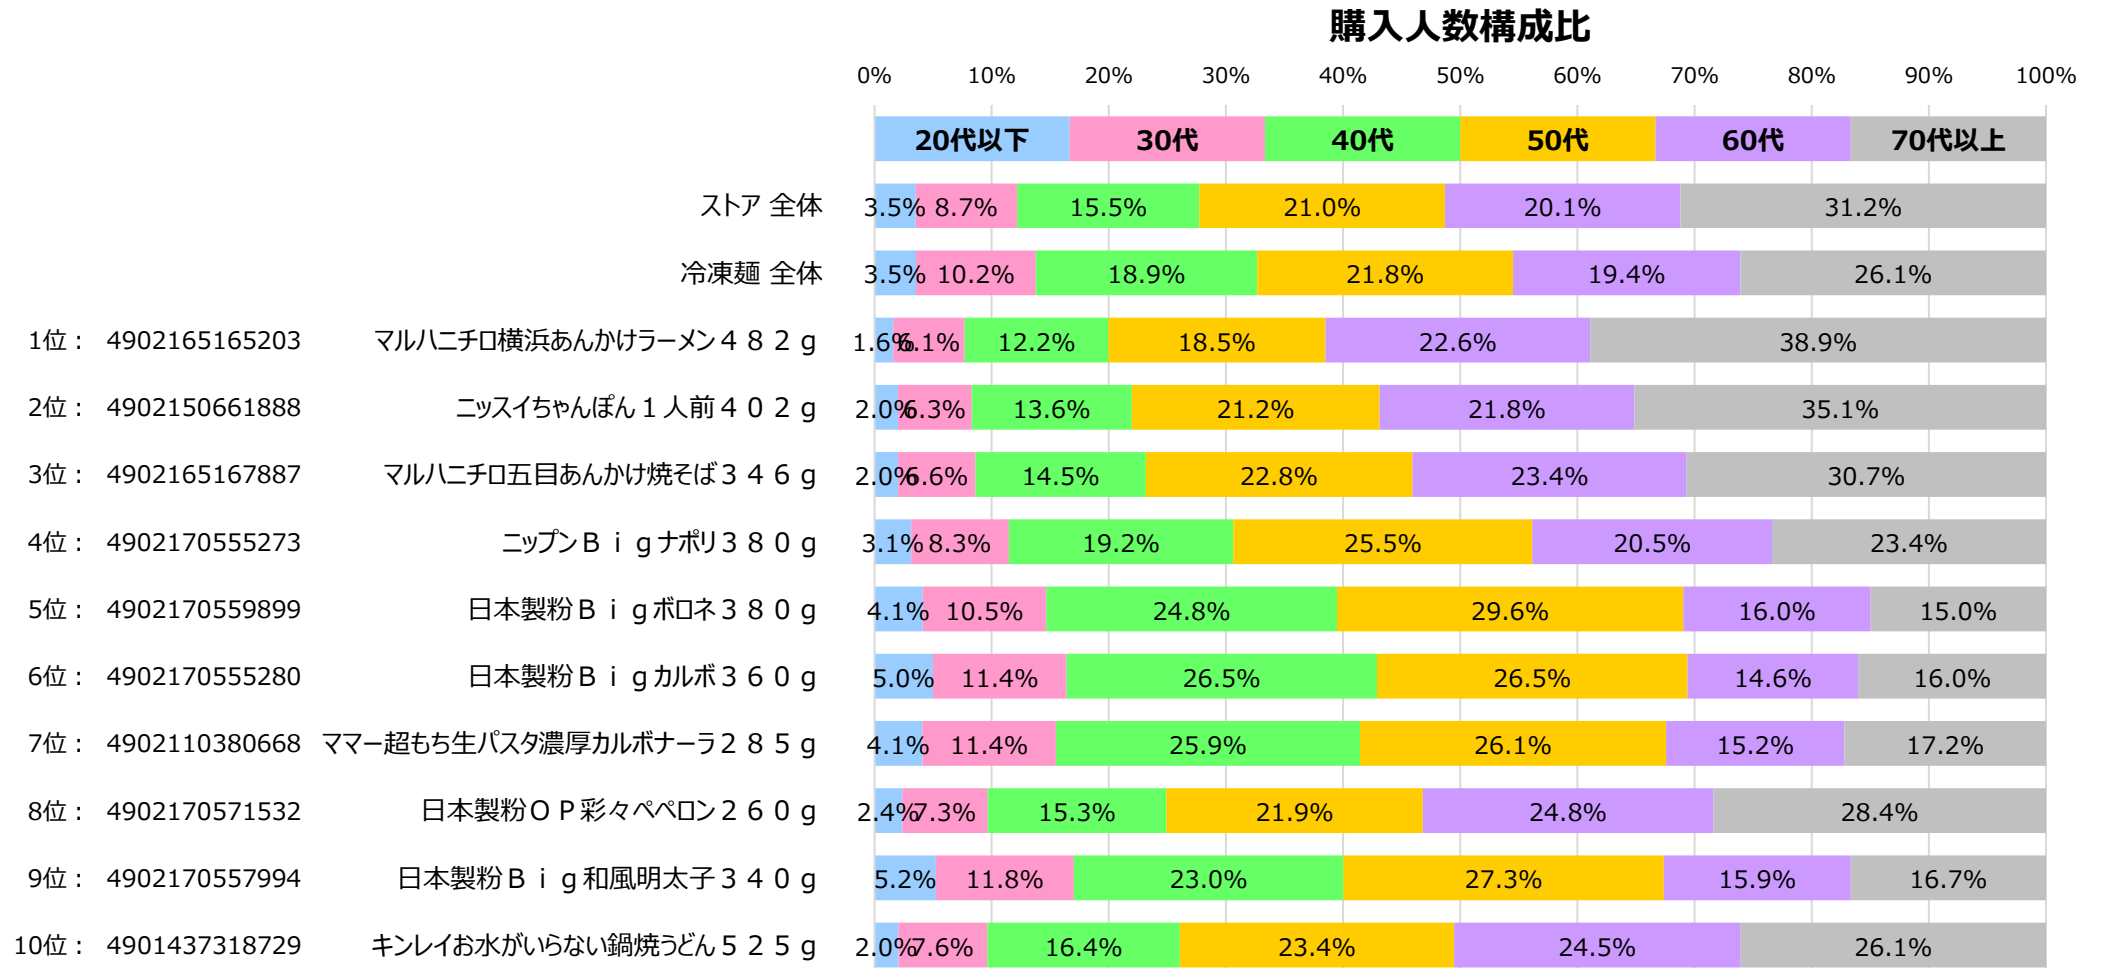

## SKU 売上ランキング

### 購入金額シェア（冷凍麺カテゴリ内）

## 売上 上位10SKU 購入人数 年代構成比

※年齢不明を除く。

出典：i-code