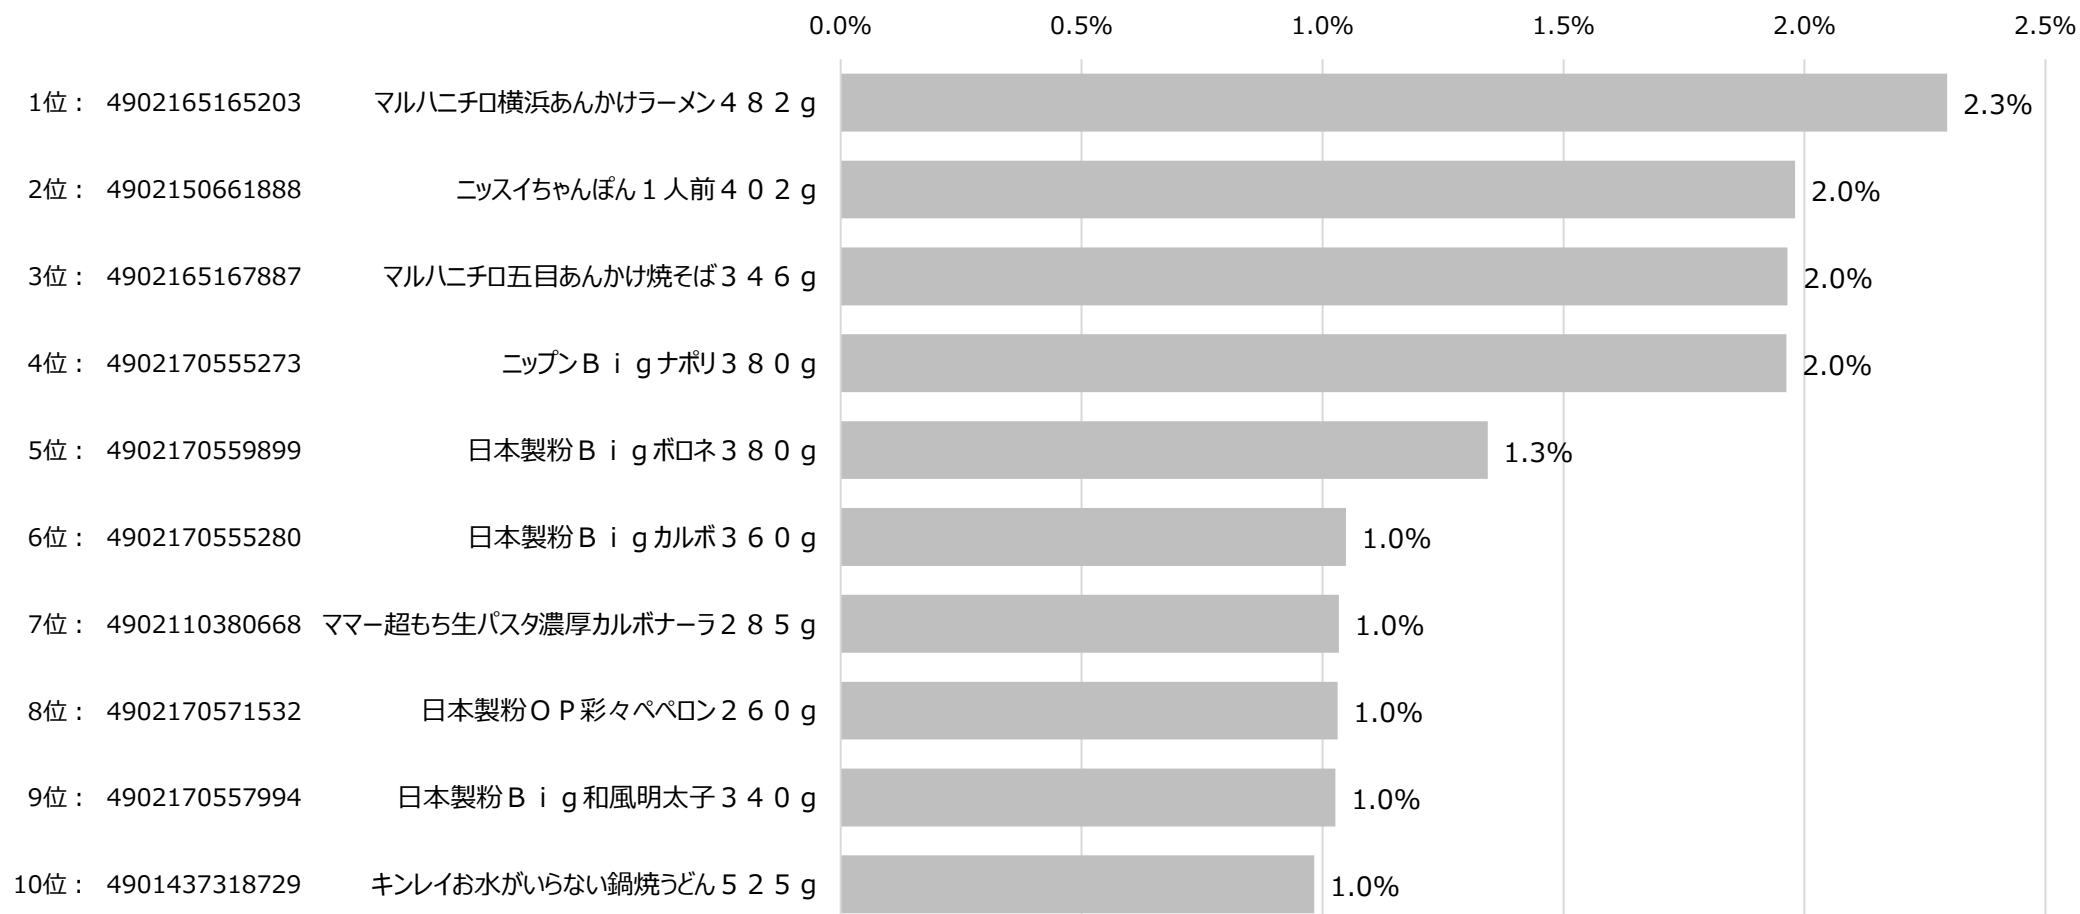

全国食品スーパーマーケット 冷凍麺 カテゴリ ID-POS分析レポート

対象期間 … 2022/09/01~2023/08/31

対象カテゴリ … 細分類名：冷凍麺

SKU 売上ランキング

購入金額シェア（冷凍麺カテゴリ内）