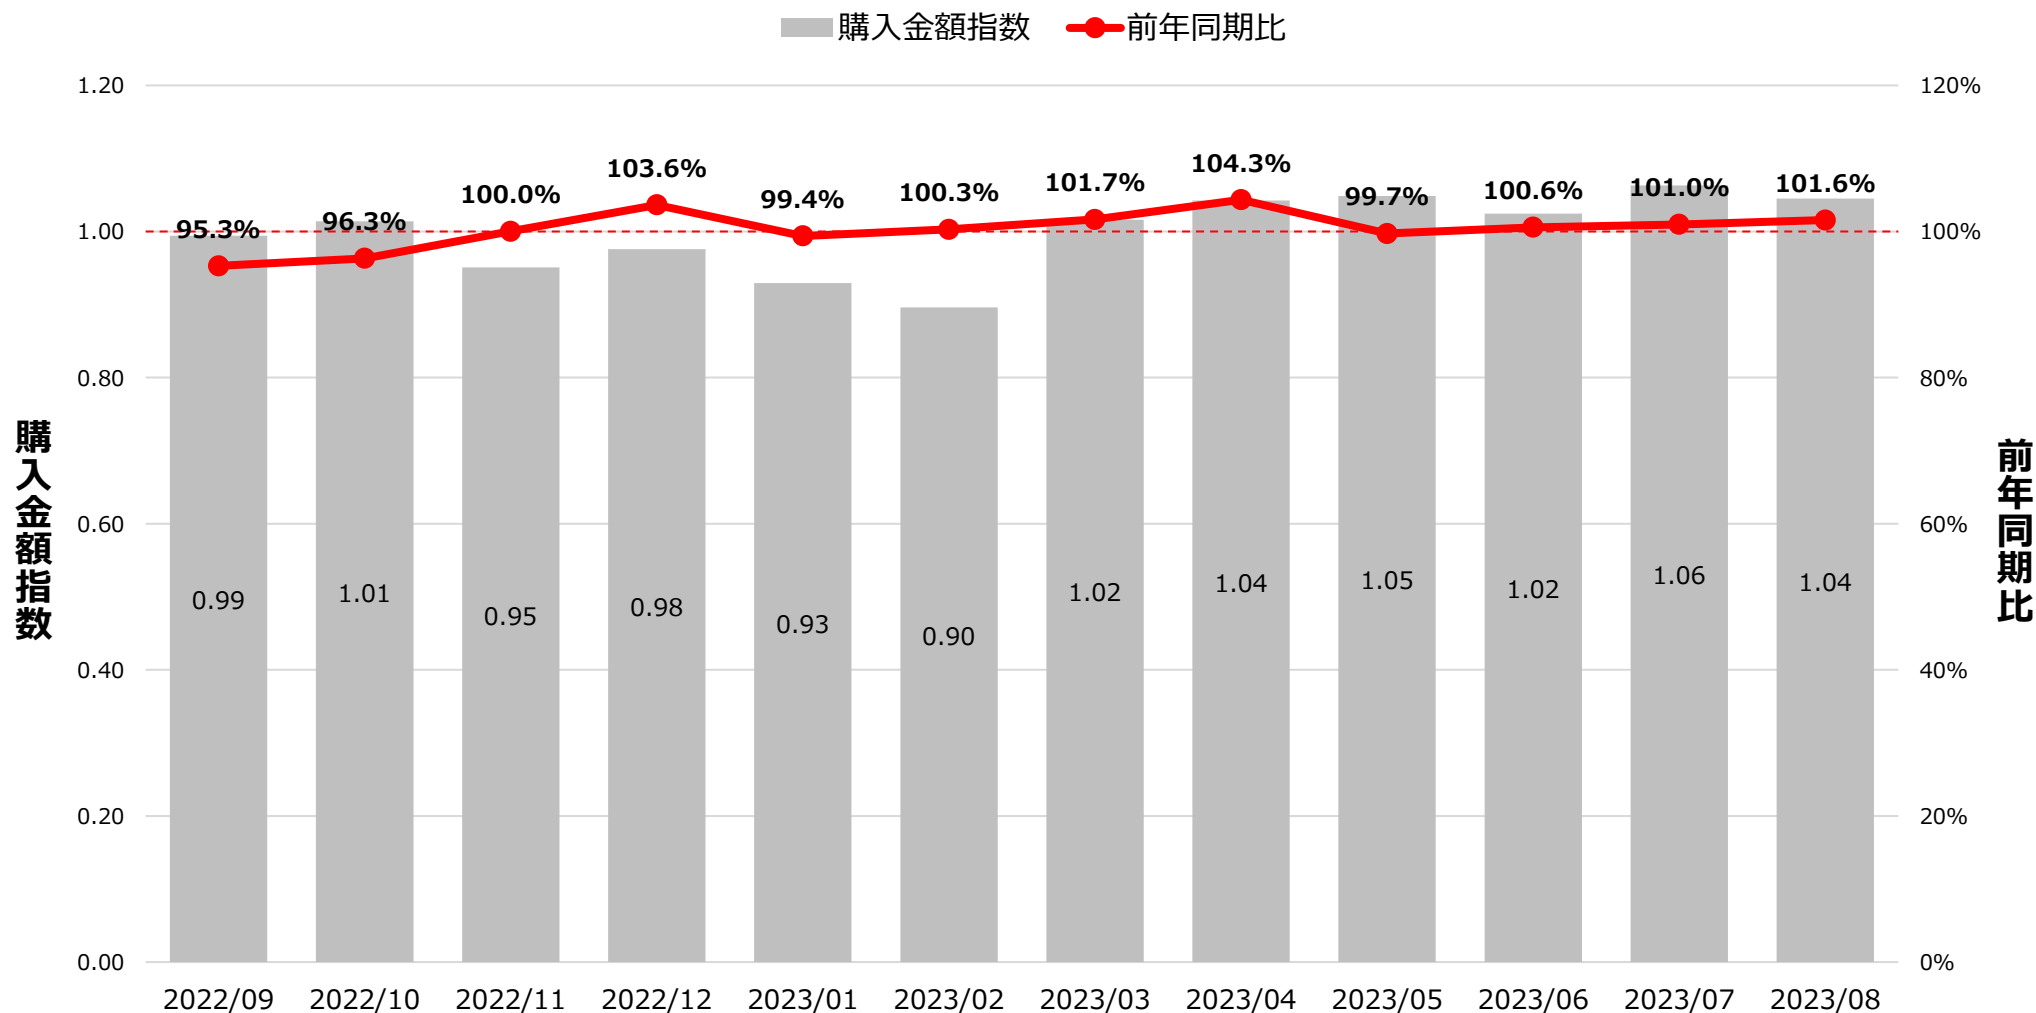

全国食品スーパーマーケット ヨーグルト カテゴリ ID-POS分析レポート

対象期間 … 2022/09/01~2023/08/31

対象カテゴリ … 細分類名：ヨーグルト

ヨーグルト カテゴリ 売上月次トレンド

※購入金額指数は月平均を1とした。

出典：i-code

全国食品スーパーマーケット ヨーグルト カテゴリ ID-POS分析レポート

対象期間 … 2022/09/01~2023/08/31

対象カテゴリ … 細分類名：ヨーグルト

SKU 売上ランキング

購入金額シェア（ヨーグルトカテゴリ内）

全国食品スーパーマーケット ヨーグルト カテゴリ ID-POS分析レポート

対象期間 … 2022/09/01～2023/08/31

対象カテゴリ … 細分類名：ヨーグルト

売上 上位10SKU 購入人数 年代構成比

※年齢不明を除く。