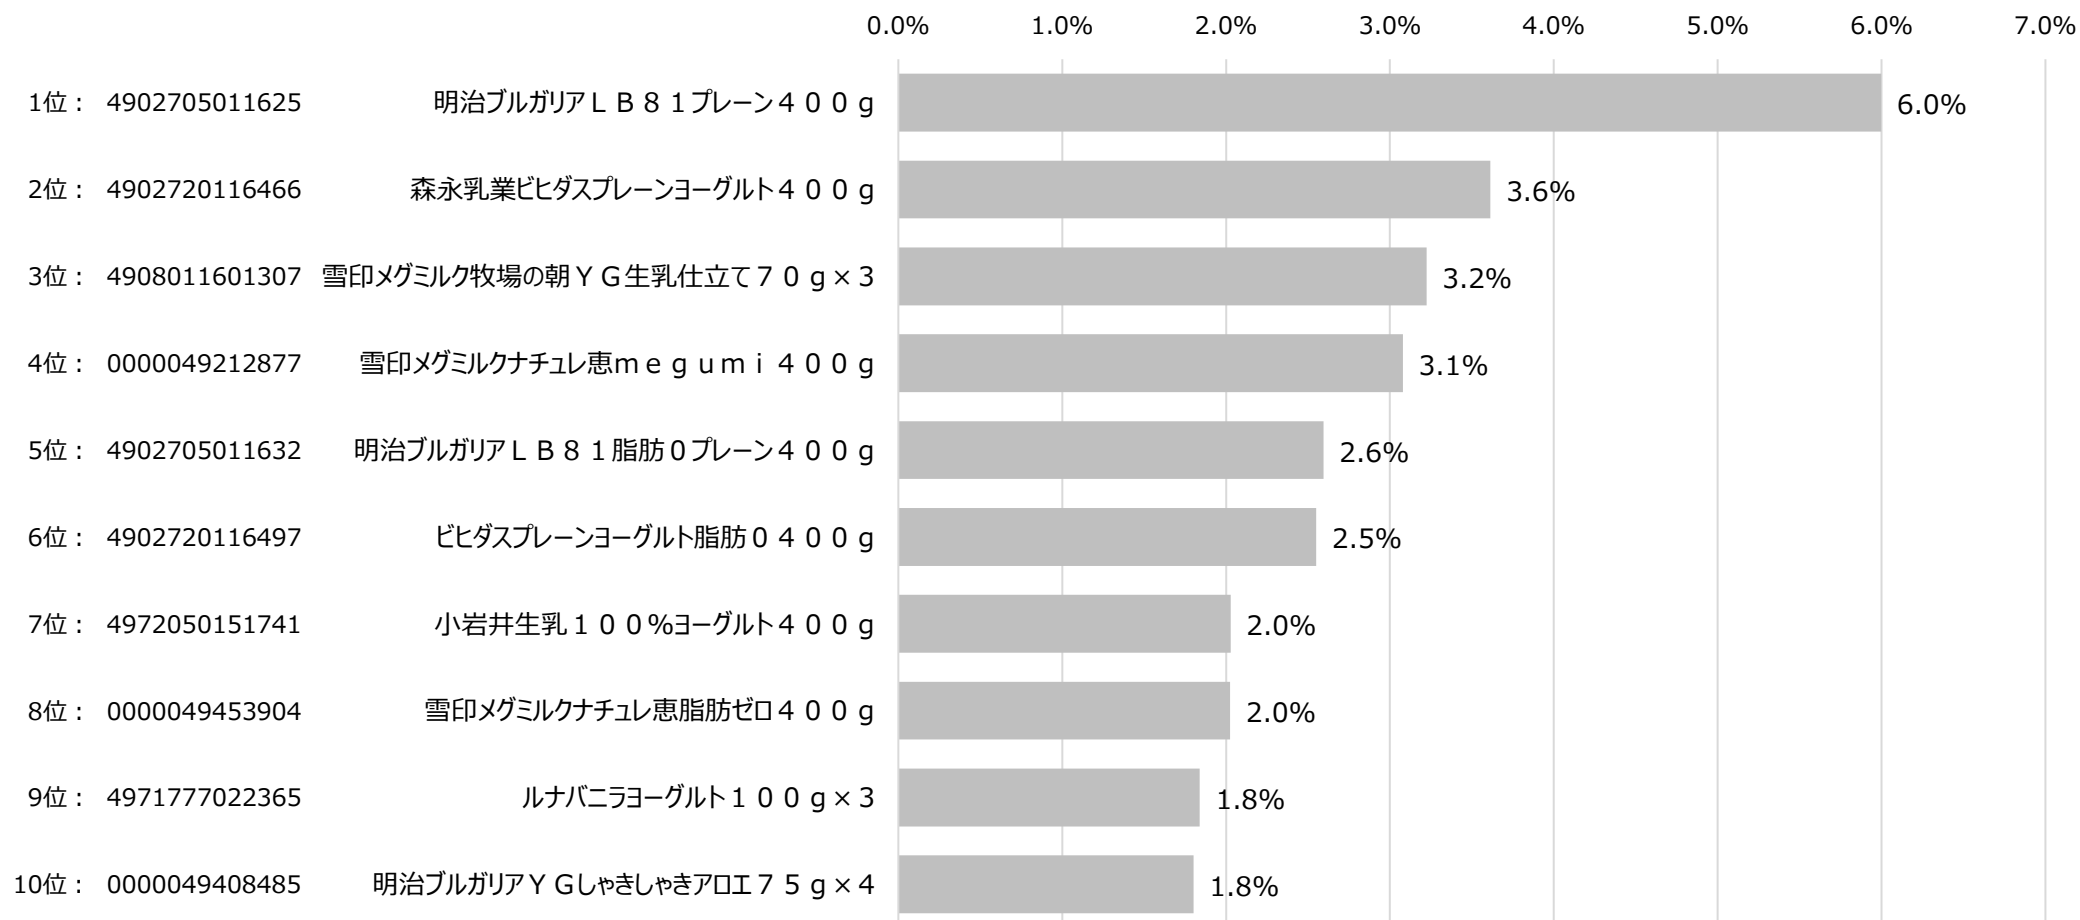

全国食品スーパーマーケット ヨーグルト カテゴリ ID-POS分析レポート

対象期間 … 2022/09/01~2023/08/31

対象カテゴリ … 細分類名：ヨーグルト

ヨーグルト カテゴリ 売上月次トレンド

※購入金額指数は月平均を1とした。

出典：i-code

全国食品スーパーマーケット ヨーグルト カテゴリ ID-POS分析レポート

対象期間 … 2022/09/01~2023/08/31

対象カテゴリ … 細分類名：ヨーグルト

SKU 売上ランキング

購入金額シェア（ヨーグルトカテゴリ内）

全国食品スーパーマーケット ヨーグルト カテゴリ ID-POS分析レポート

対象期間 … 2022/09/01～2023/08/31

対象カテゴリ … 細分類名：ヨーグルト

売上 上位10SKU 購入人数 年代構成比

※年齢不明を除く。