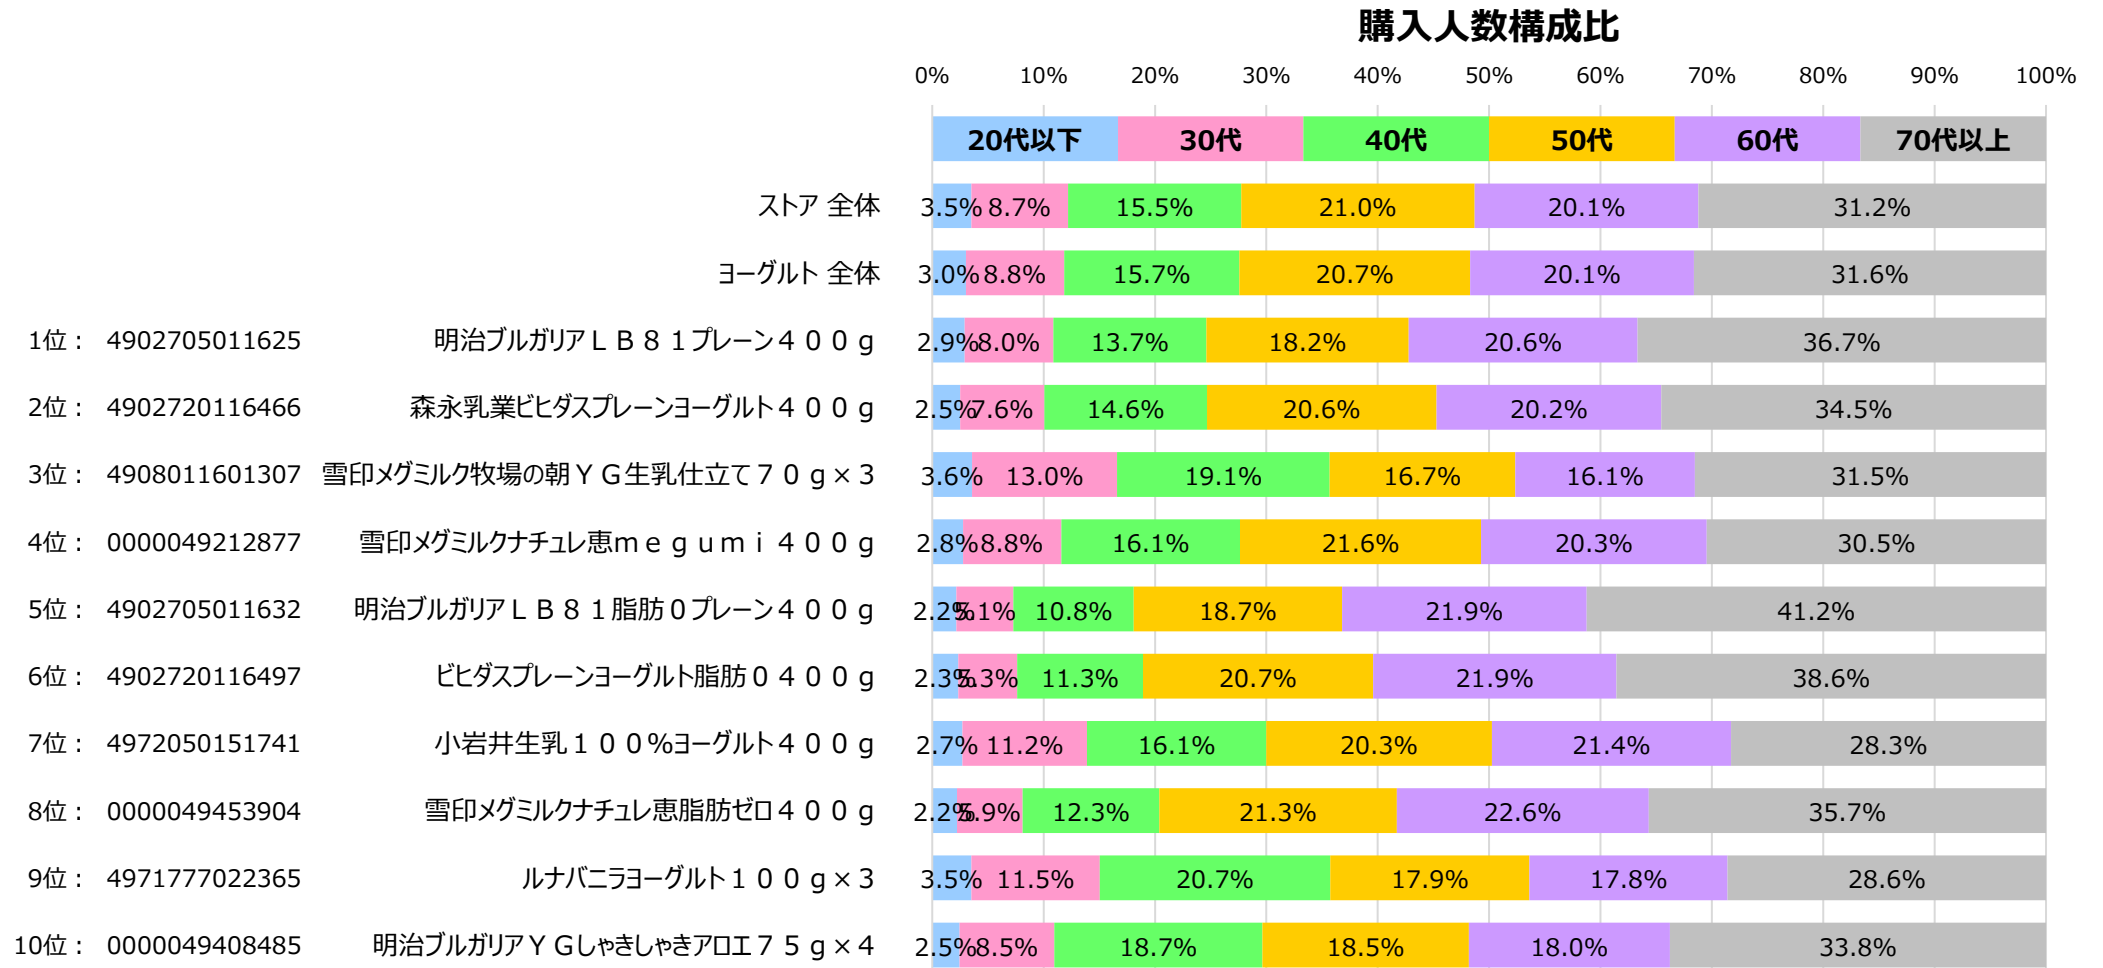

対象カテゴリ … 細分類名：ヨーグルト

SKU 売上ランキング

購入金額シェア（ヨーグルトカテゴリ内）

全国食品スーパーマーケット ヨーグルト カテゴリ ID-POS分析レポート

対象期間 … 2022/09/01～2023/08/31

対象カテゴリ … 細分類名：ヨーグルト

売上 上位10SKU 購入人数 年代構成比

※年齢不明を除く。