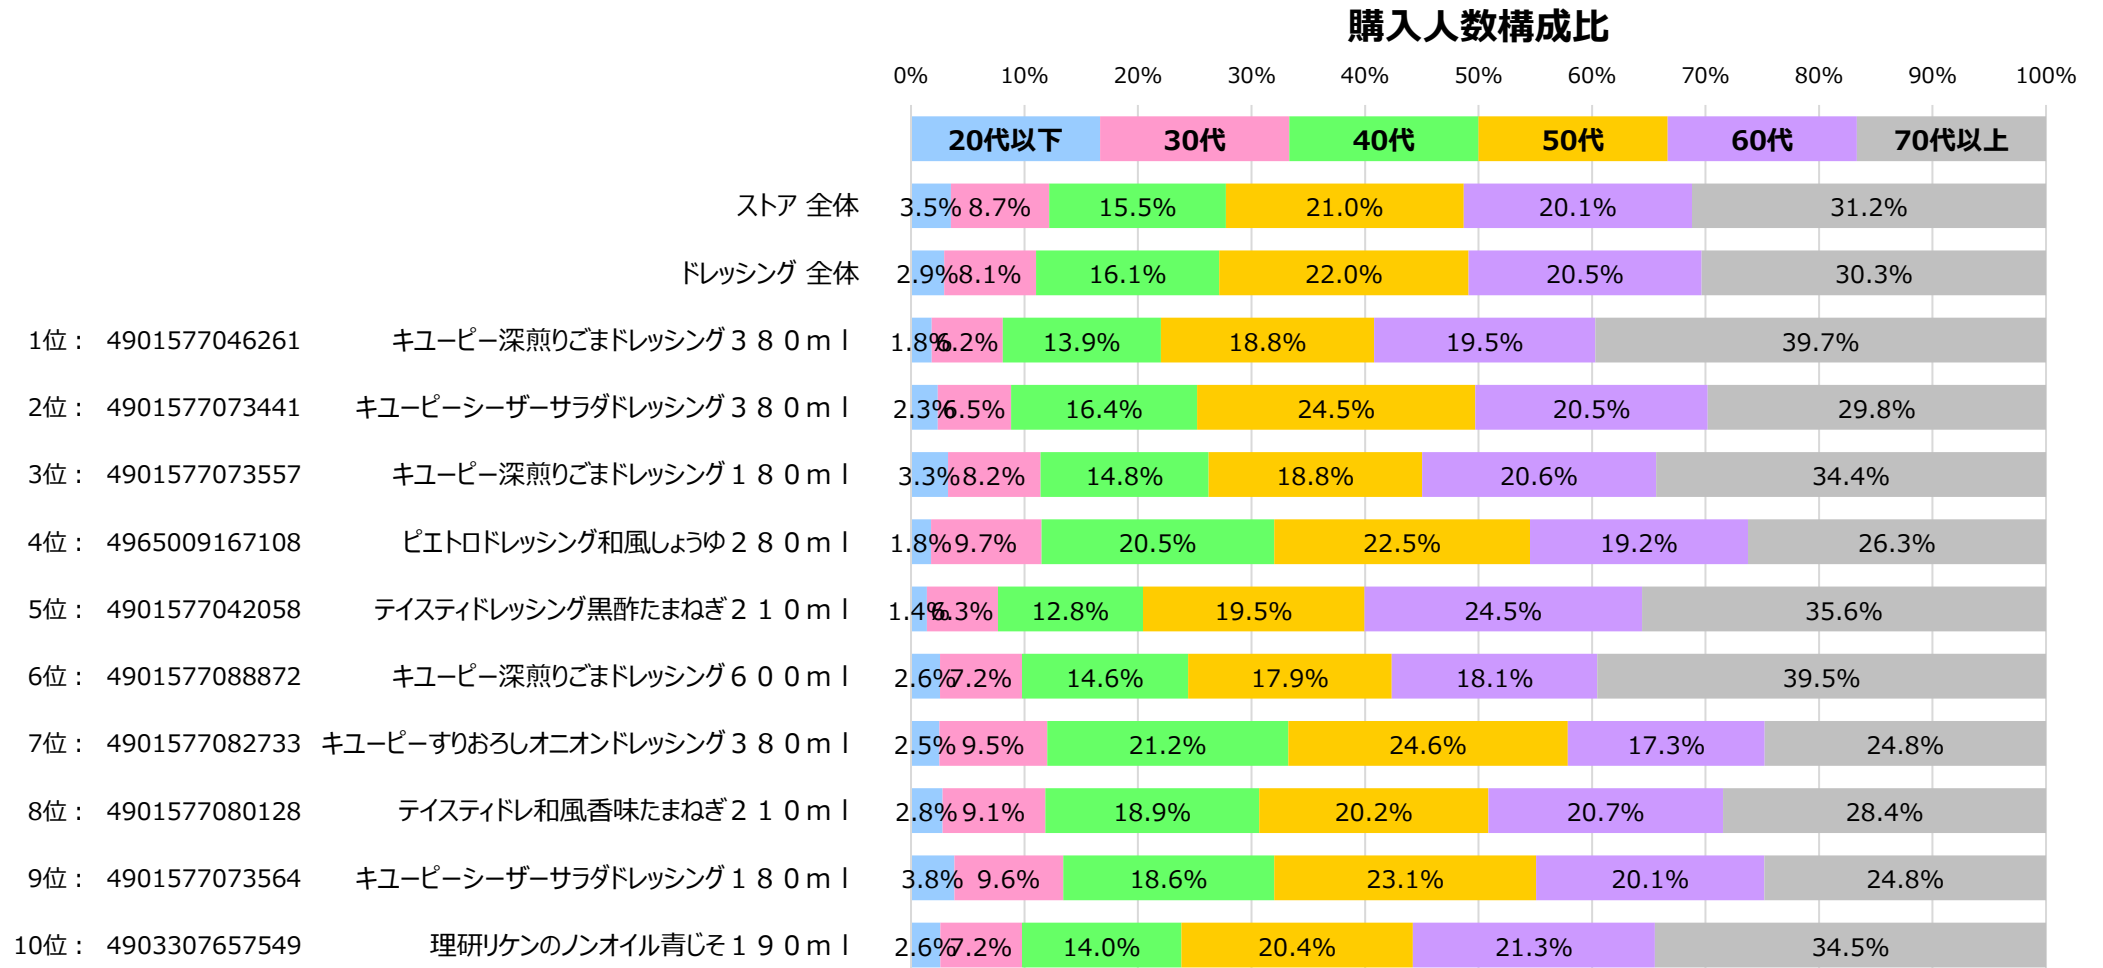

対象カテゴリ … 細分類名：ドレッシング

SKU 売上ランキング

購入金額シェア（ドレッシングカテゴリ内）

全国食品スーパーマーケット ドレッシング カテゴリ ID-POS分析レポート

対象期間 … 2022/09/01~2023/08/31

対象カテゴリ … 細分類名：ドレッシング

売上 上位10SKU 購入人数 年代構成比

※年齢不明を除く。