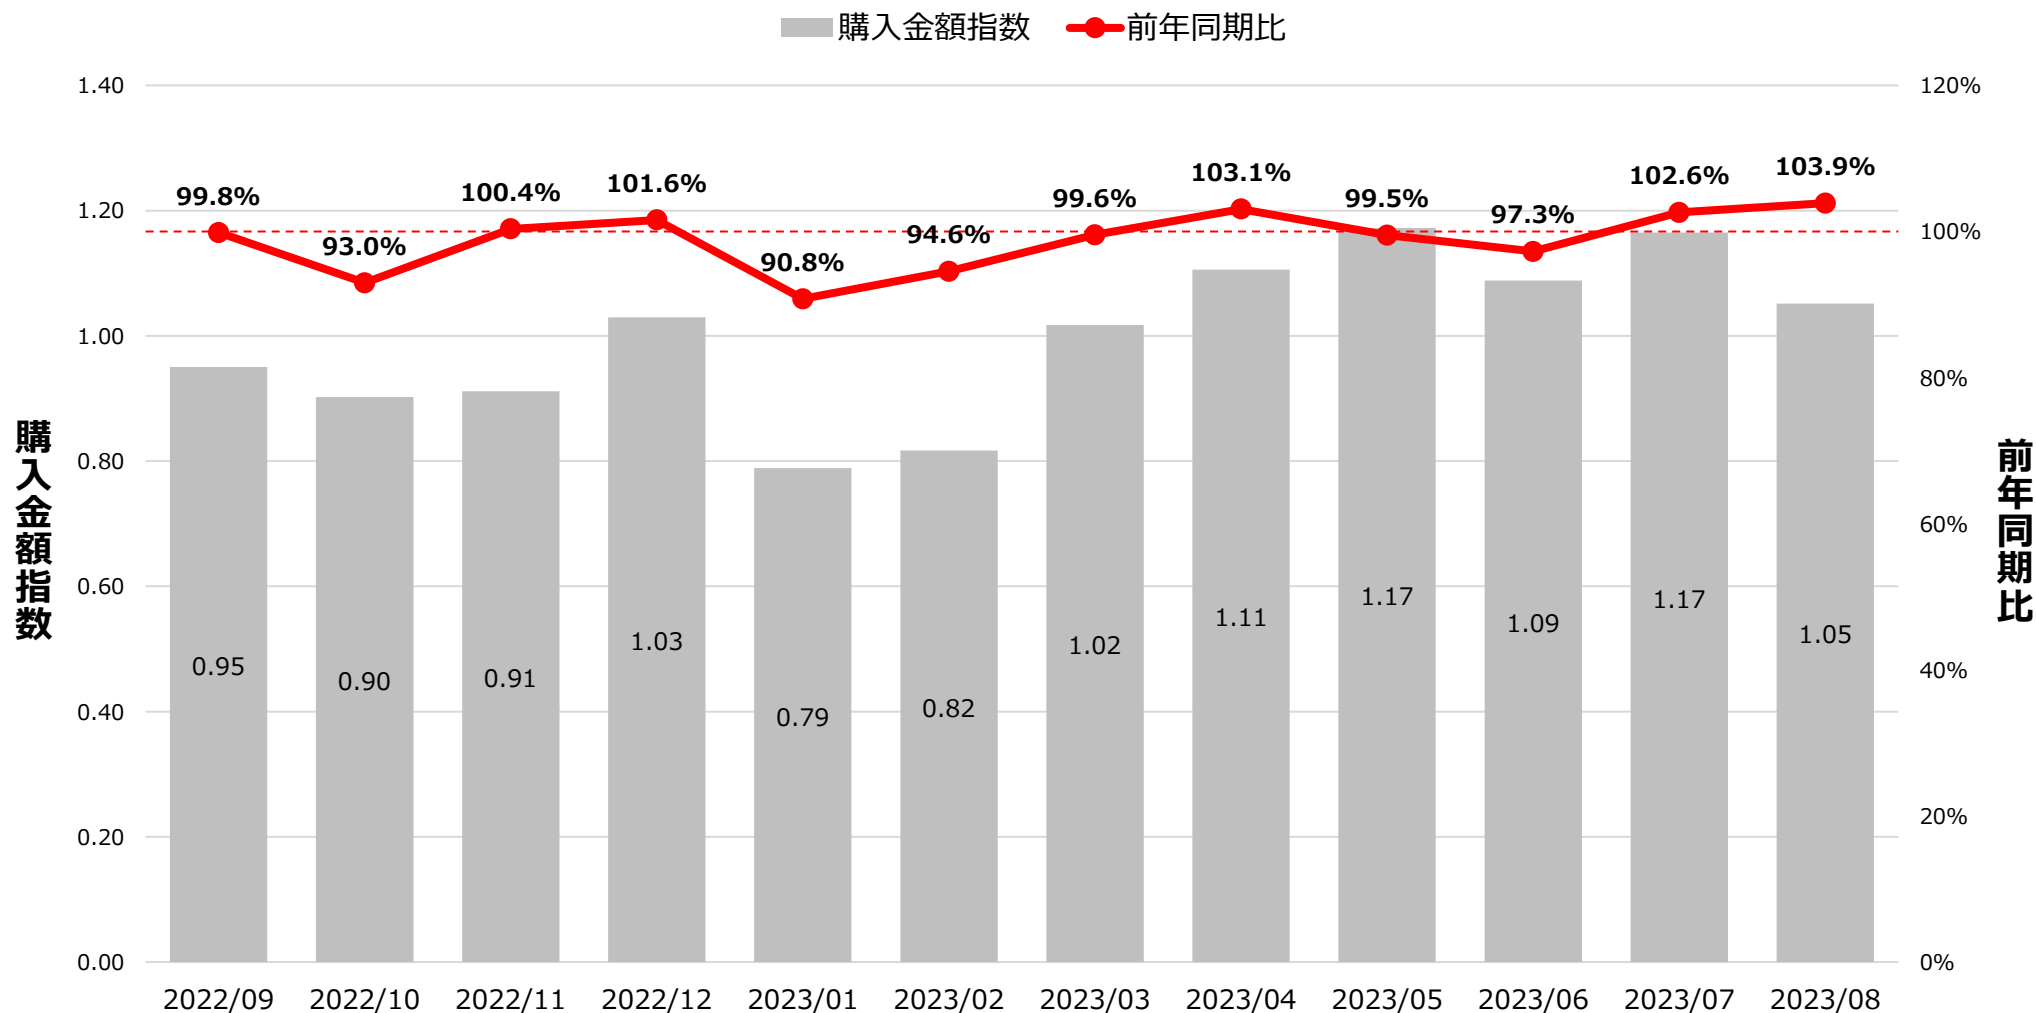

全国食品スーパーマーケット ドレッシング カテゴリ ID-POS分析レポート

対象期間 … 2022/09/01～2023/08/31

対象カテゴリ … 細分類名：ドレッシング

ドレッシング カテゴリ 売上月次トレンド

※購入金額指数は月平均を1とした。

出典：i-code

全国食品スーパーマーケット ドレッシング カテゴリ ID-POS分析レポート

対象期間 … 2022/09/01～2023/08/31

対象カテゴリ … 細分類名：ドレッシング

SKU 売上ランキング

購入金額シェア（ドレッシングカテゴリ内）

全国食品スーパーマーケット ドレッシング カテゴリ ID-POS分析レポート

対象期間 … 2022/09/01~2023/08/31

対象カテゴリ … 細分類名：ドレッシング

売上 上位10SKU 購入人数 年代構成比

※年齢不明を除く。