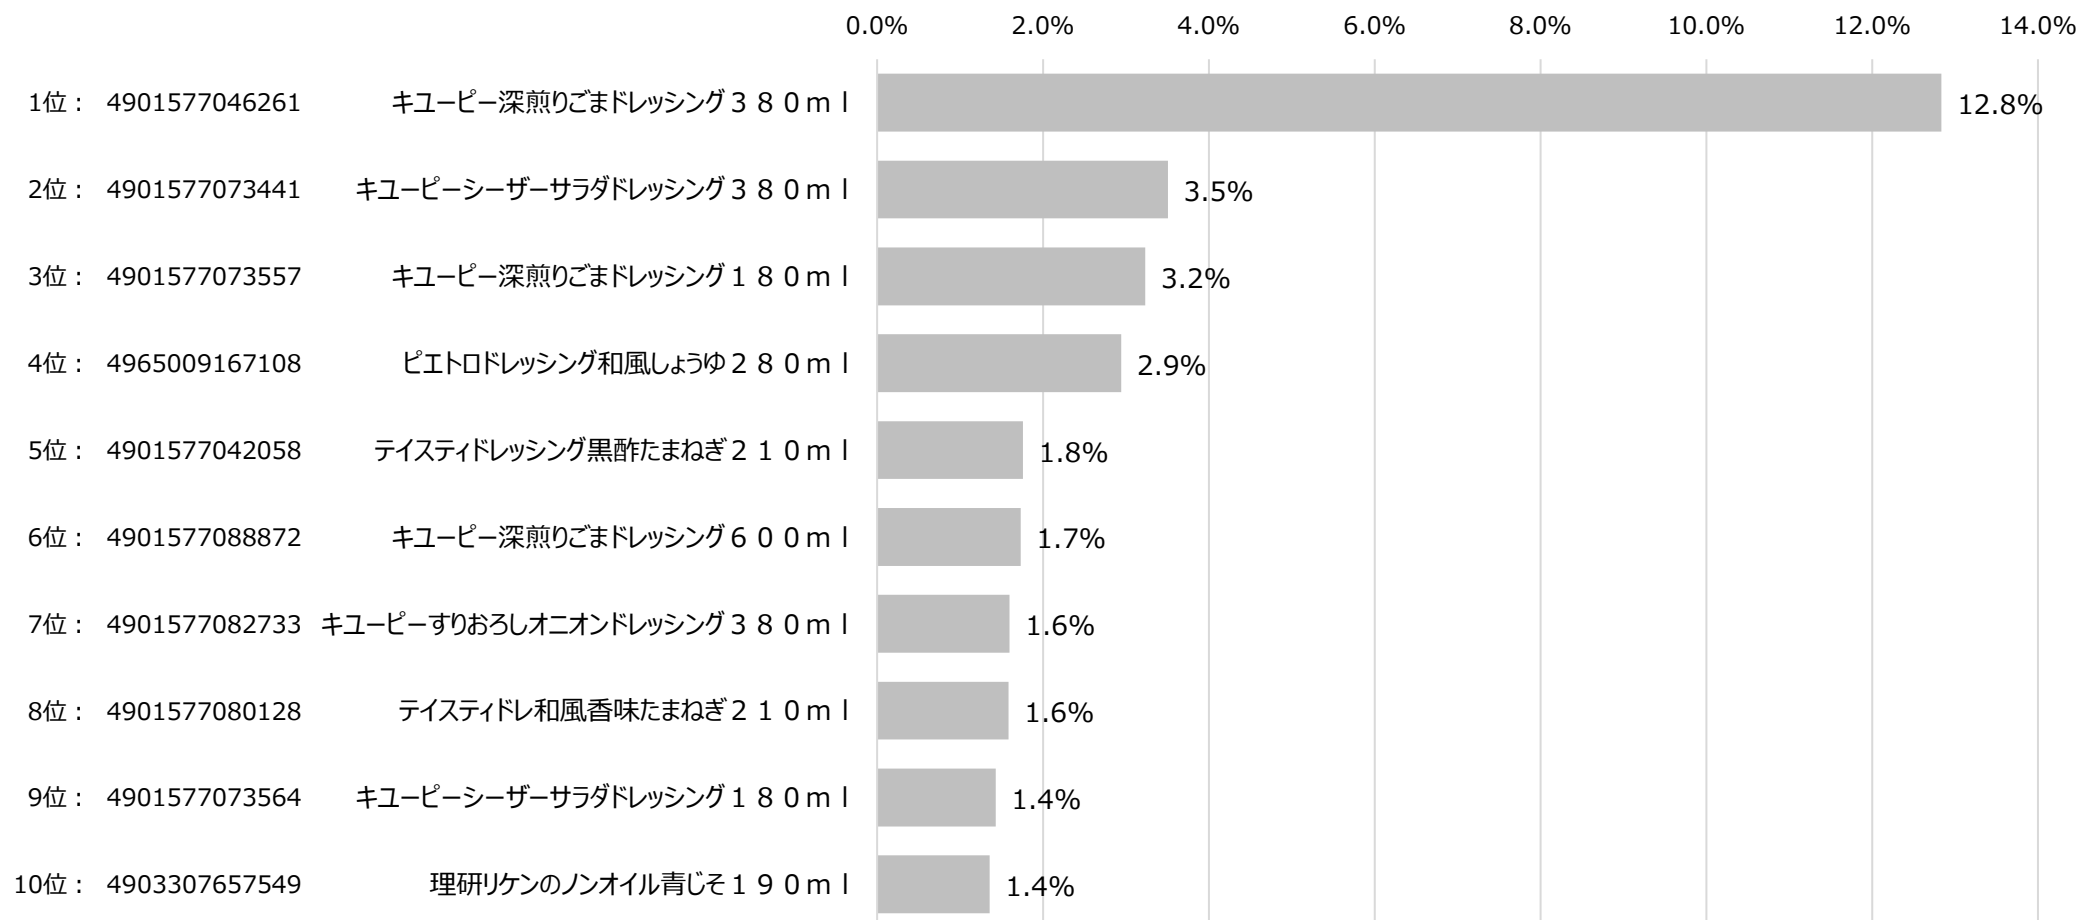

全国食品スーパーマーケット ドレッシング カテゴリ ID-POS分析レポート

対象期間 … 2022/09/01～2023/08/31

対象カテゴリ … 細分類名：ドレッシング

ドレッシング カテゴリ 売上月次トレンド

※購入金額指数は月平均を1とした。

出典：i-code

全国食品スーパーマーケット ドレッシング カテゴリ ID-POS分析レポート

対象期間 … 2022/09/01～2023/08/31

対象カテゴリ … 細分類名：ドレッシング

SKU 売上ランキング

購入金額シェア（ドレッシングカテゴリ内）

全国食品スーパーマーケット ドレッシング カテゴリ ID-POS分析レポート

対象期間 … 2022/09/01~2023/08/31

対象カテゴリ … 細分類名：ドレッシング

売上 上位10SKU 購入人数 年代構成比

※年齢不明を除く。